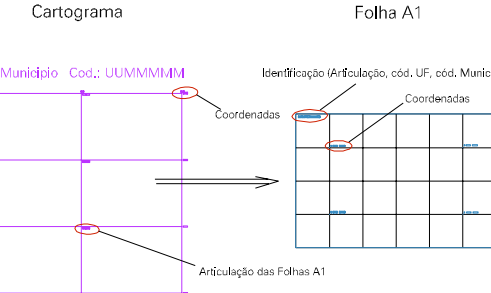

6892 11, 7622 42)

6894 11, 7622 42)

6892 11, 7621 42)

6894 11, 7621 42)

CLUBE DO INDICADO METABASE

FAZENDA SANTA TERESA

TRAILO DOS OSNE

PROBANDA

SEBASTIÃO

SEBASTIÃO

SEBASTIÃO

SEBASTIÃO

ESTADO DE MINAS GERAIS

Município: 31.31703

ITABIRA

Folha : 05 - 01

LEGENDA

LIMITES

- Município ou Perímetro Urbano
- Distrito
- Subdistrito, RA, Zona ou similar
- Bairro ou similar
- Sector Censitário

CODIGOS

- Distrito (cod. do município + cod. do distrito)
- Subdistrito (cod. do distrito + cod. do subdistrito)
- Bairro (cod. do bairro no município)
- Sector (número do sector no distrito ou subdistrito)

Articulação de Folhas

MAPA URBANO DIGITAL

FOLHA A1