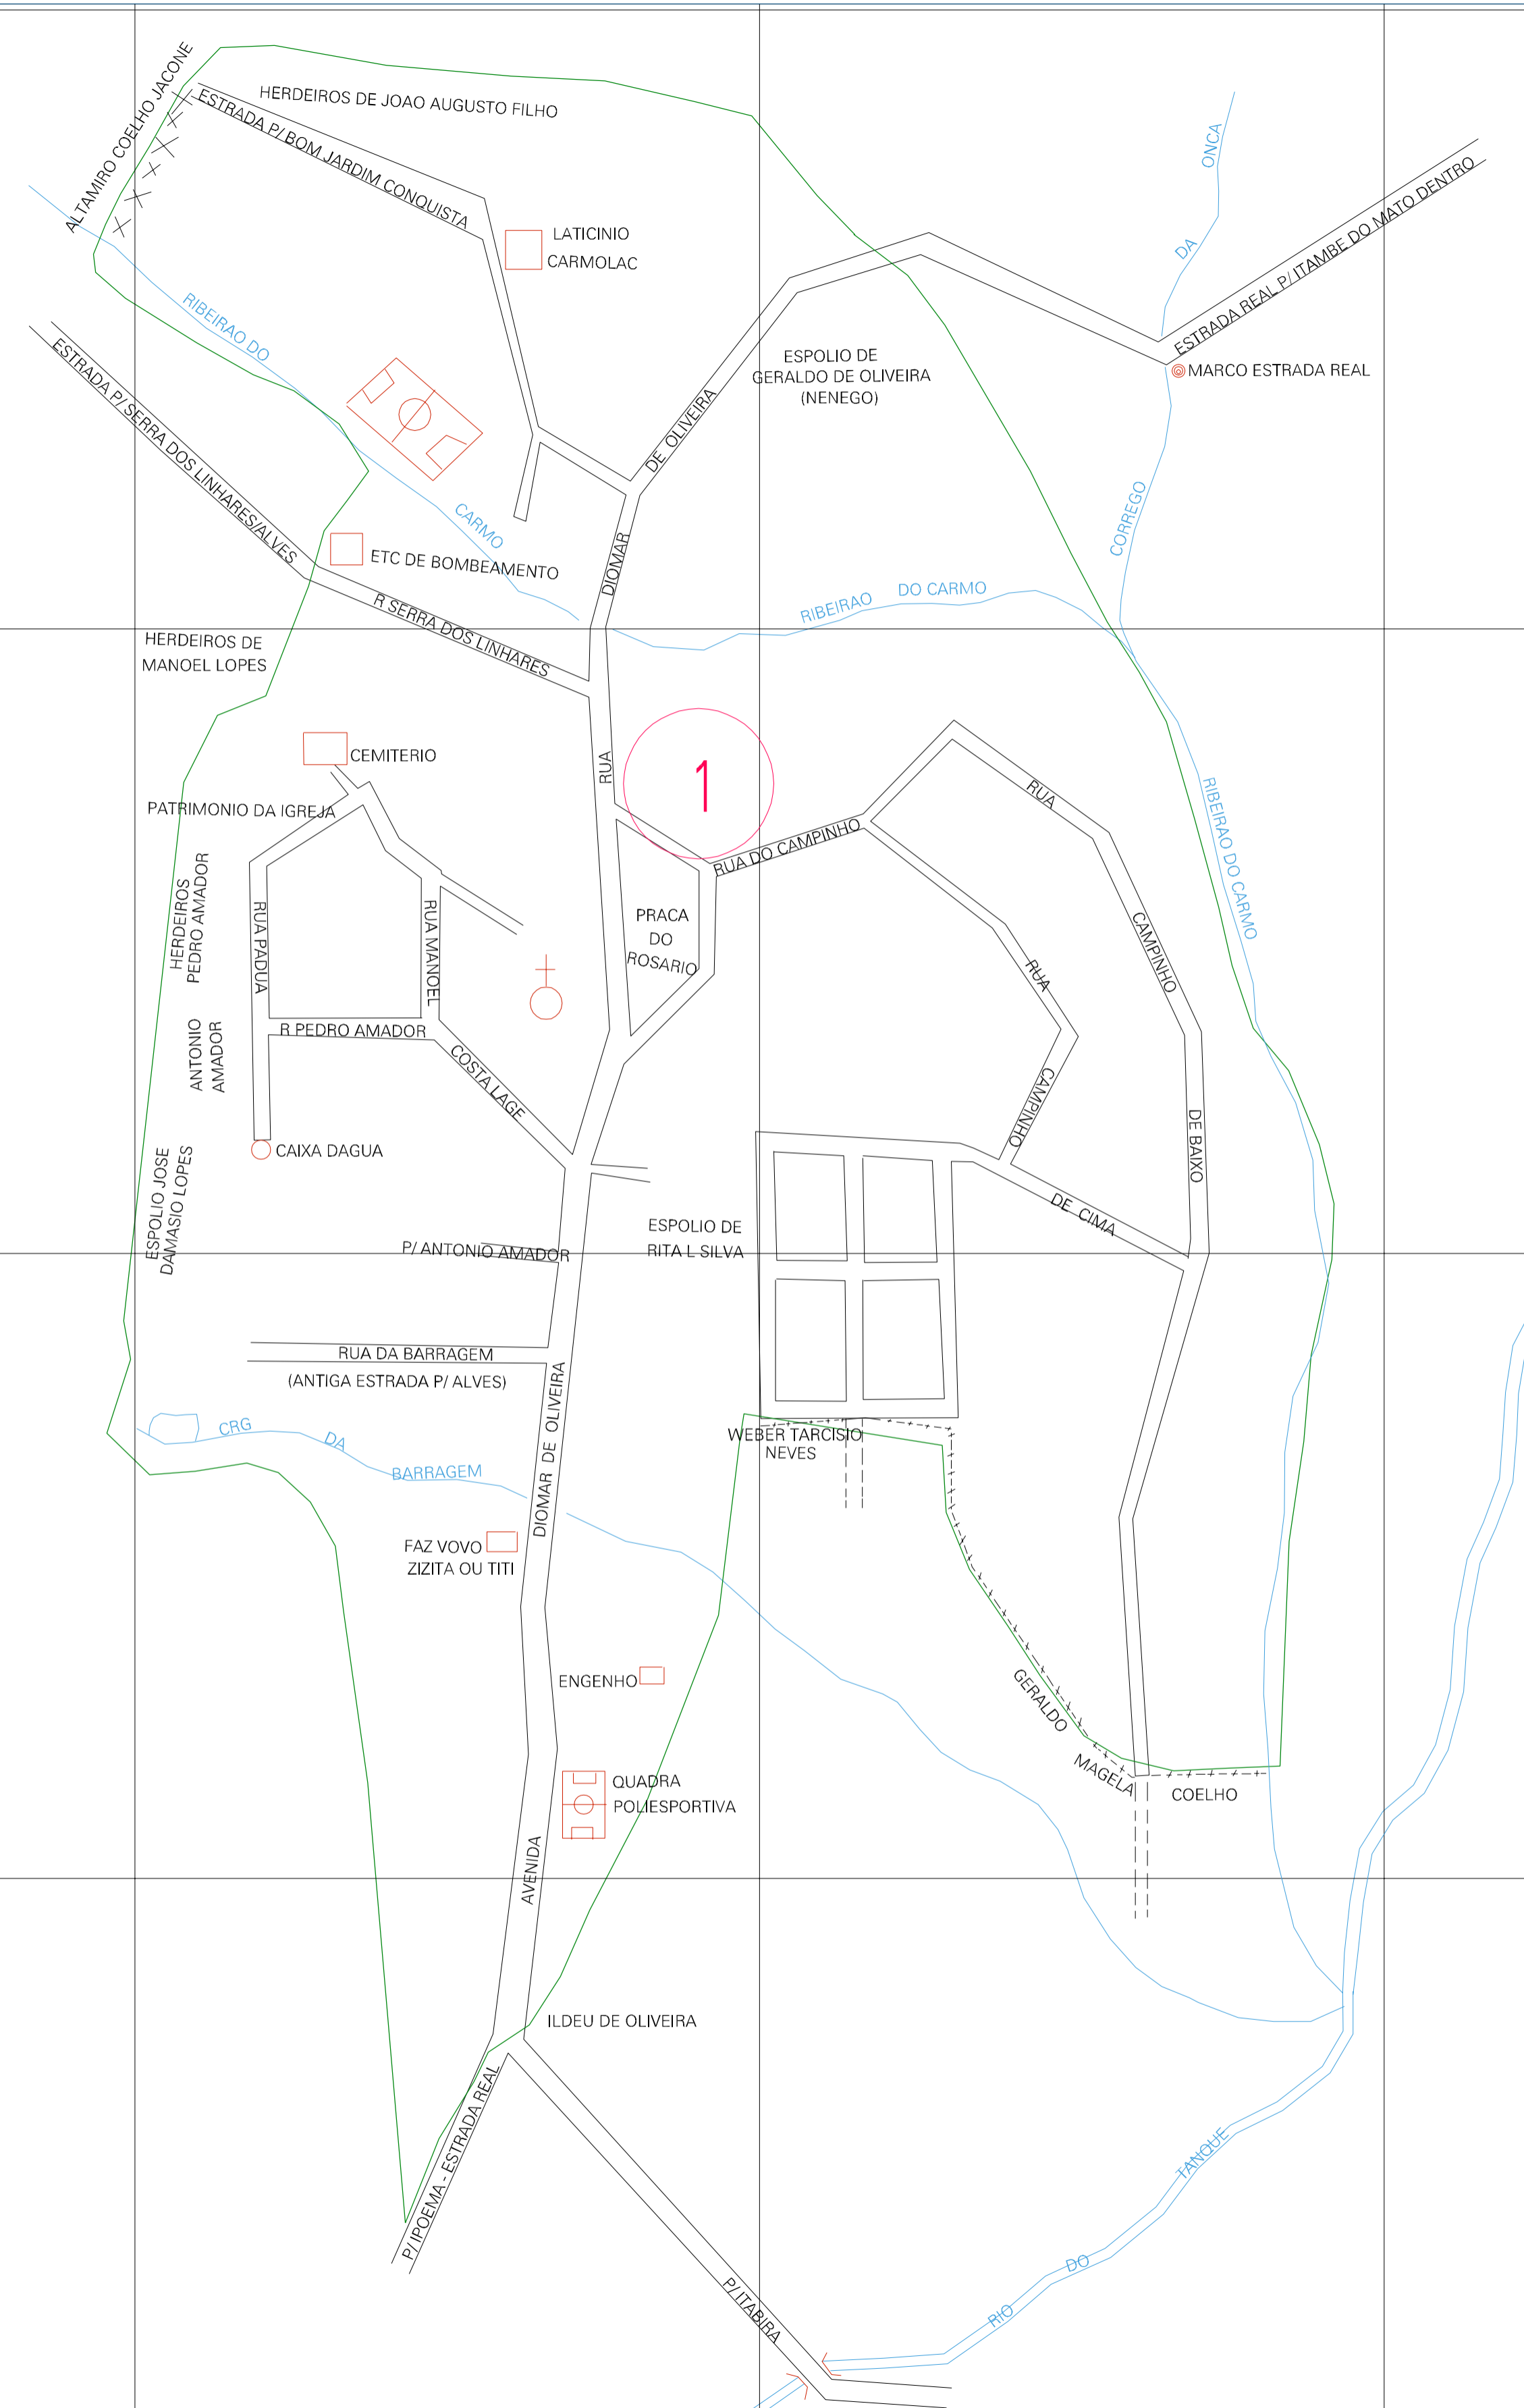

(670.37, 7841.74)

(671.37, 7841.74)

(670.37, 7841.24)

(671.37, 7841.24)

ESTADO DE MINAS GERAIS

Município: 31.31703

ITABIRA

Folha : 01 - 01

Arquivo: 313170315.dgn

LEGENDA

LIMITES

- Município ou Perimetro Urbano
- Distrito
- Subdistrito, RA, Zona ou similar
- Bairro ou similar
- Setor Censitário

CODIGOS

- 22306.05 Distrito (cod. do município + cod. do distrito)
- 05.06 Subdistrito (cod. do distrito + cod. do subdistrito)
- 003 Bairro (cod. do bairro no município)
- 25 Setor (número do setor no distrito ou subdistrito)

Articulação de Folhas

MAPA URBANO DIGITAL
FOLHA A1

CENSO AGROPECUARIO 2006

CONTAGEM DA POPULAÇÃO 2007

Data de Impressão: 21.09.07