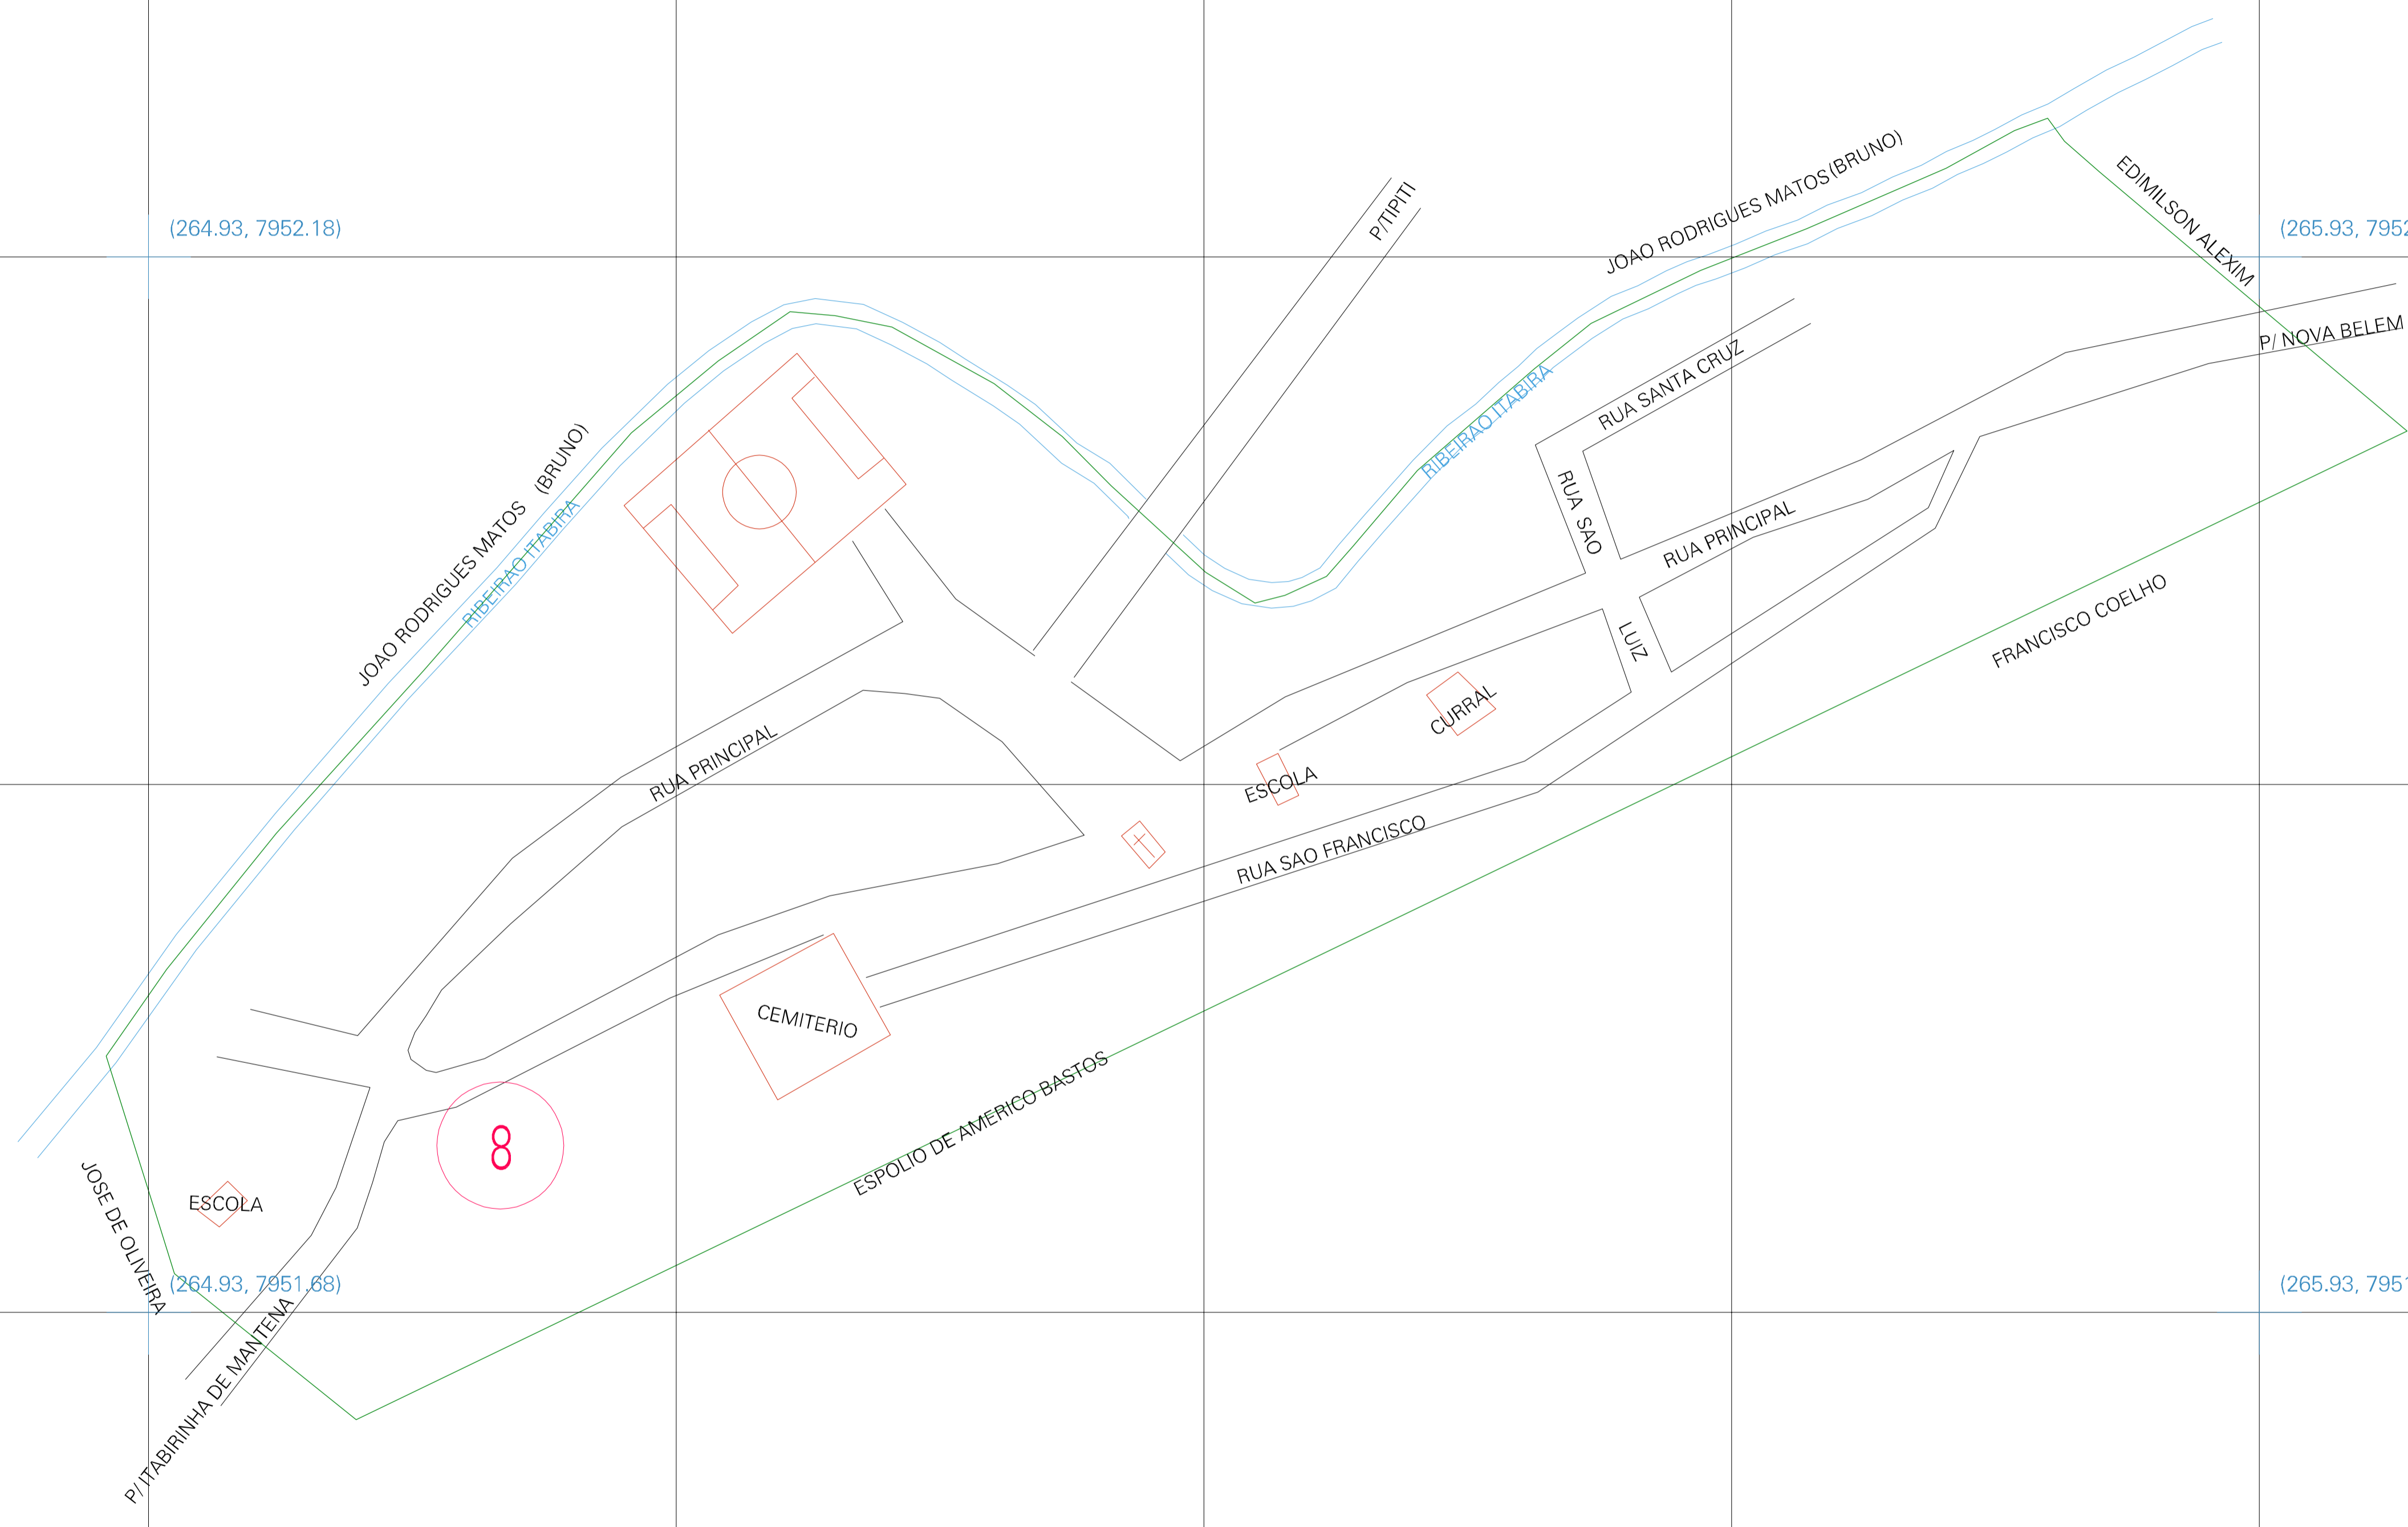

(264.93, 7952.18)

(265.93, 7952.18)

(264.93, 7951.68)

(265.93, 7951.68)

ESTADO DE MINAS GERAIS  
 Município: 31.31802  
 ITABIRINHA  
 Folha : 01 - 01  
 Arquivo: 3131802aui1.dgn  
 Limites(km): (264.68, 7951.43) - (266.18, 7952.43)

- LEGENDA**
- LIMITES**
- Município ou Perimetro Urbano
  - Distrito
  - Subdistrito, RA, Zona ou similar
  - Bairro ou similar
  - Setor Censitário
- CODIGOS**
- 22306.05 Distrito (cod. do município + cod. do distrito)
  - 05.06 Subdistrito (cod. do distrito + cod. do subdistrito)
  - 003 Bairro (cod. do bairro no município)
  - 25 Setor (número do setor no distrito ou subdistrito)