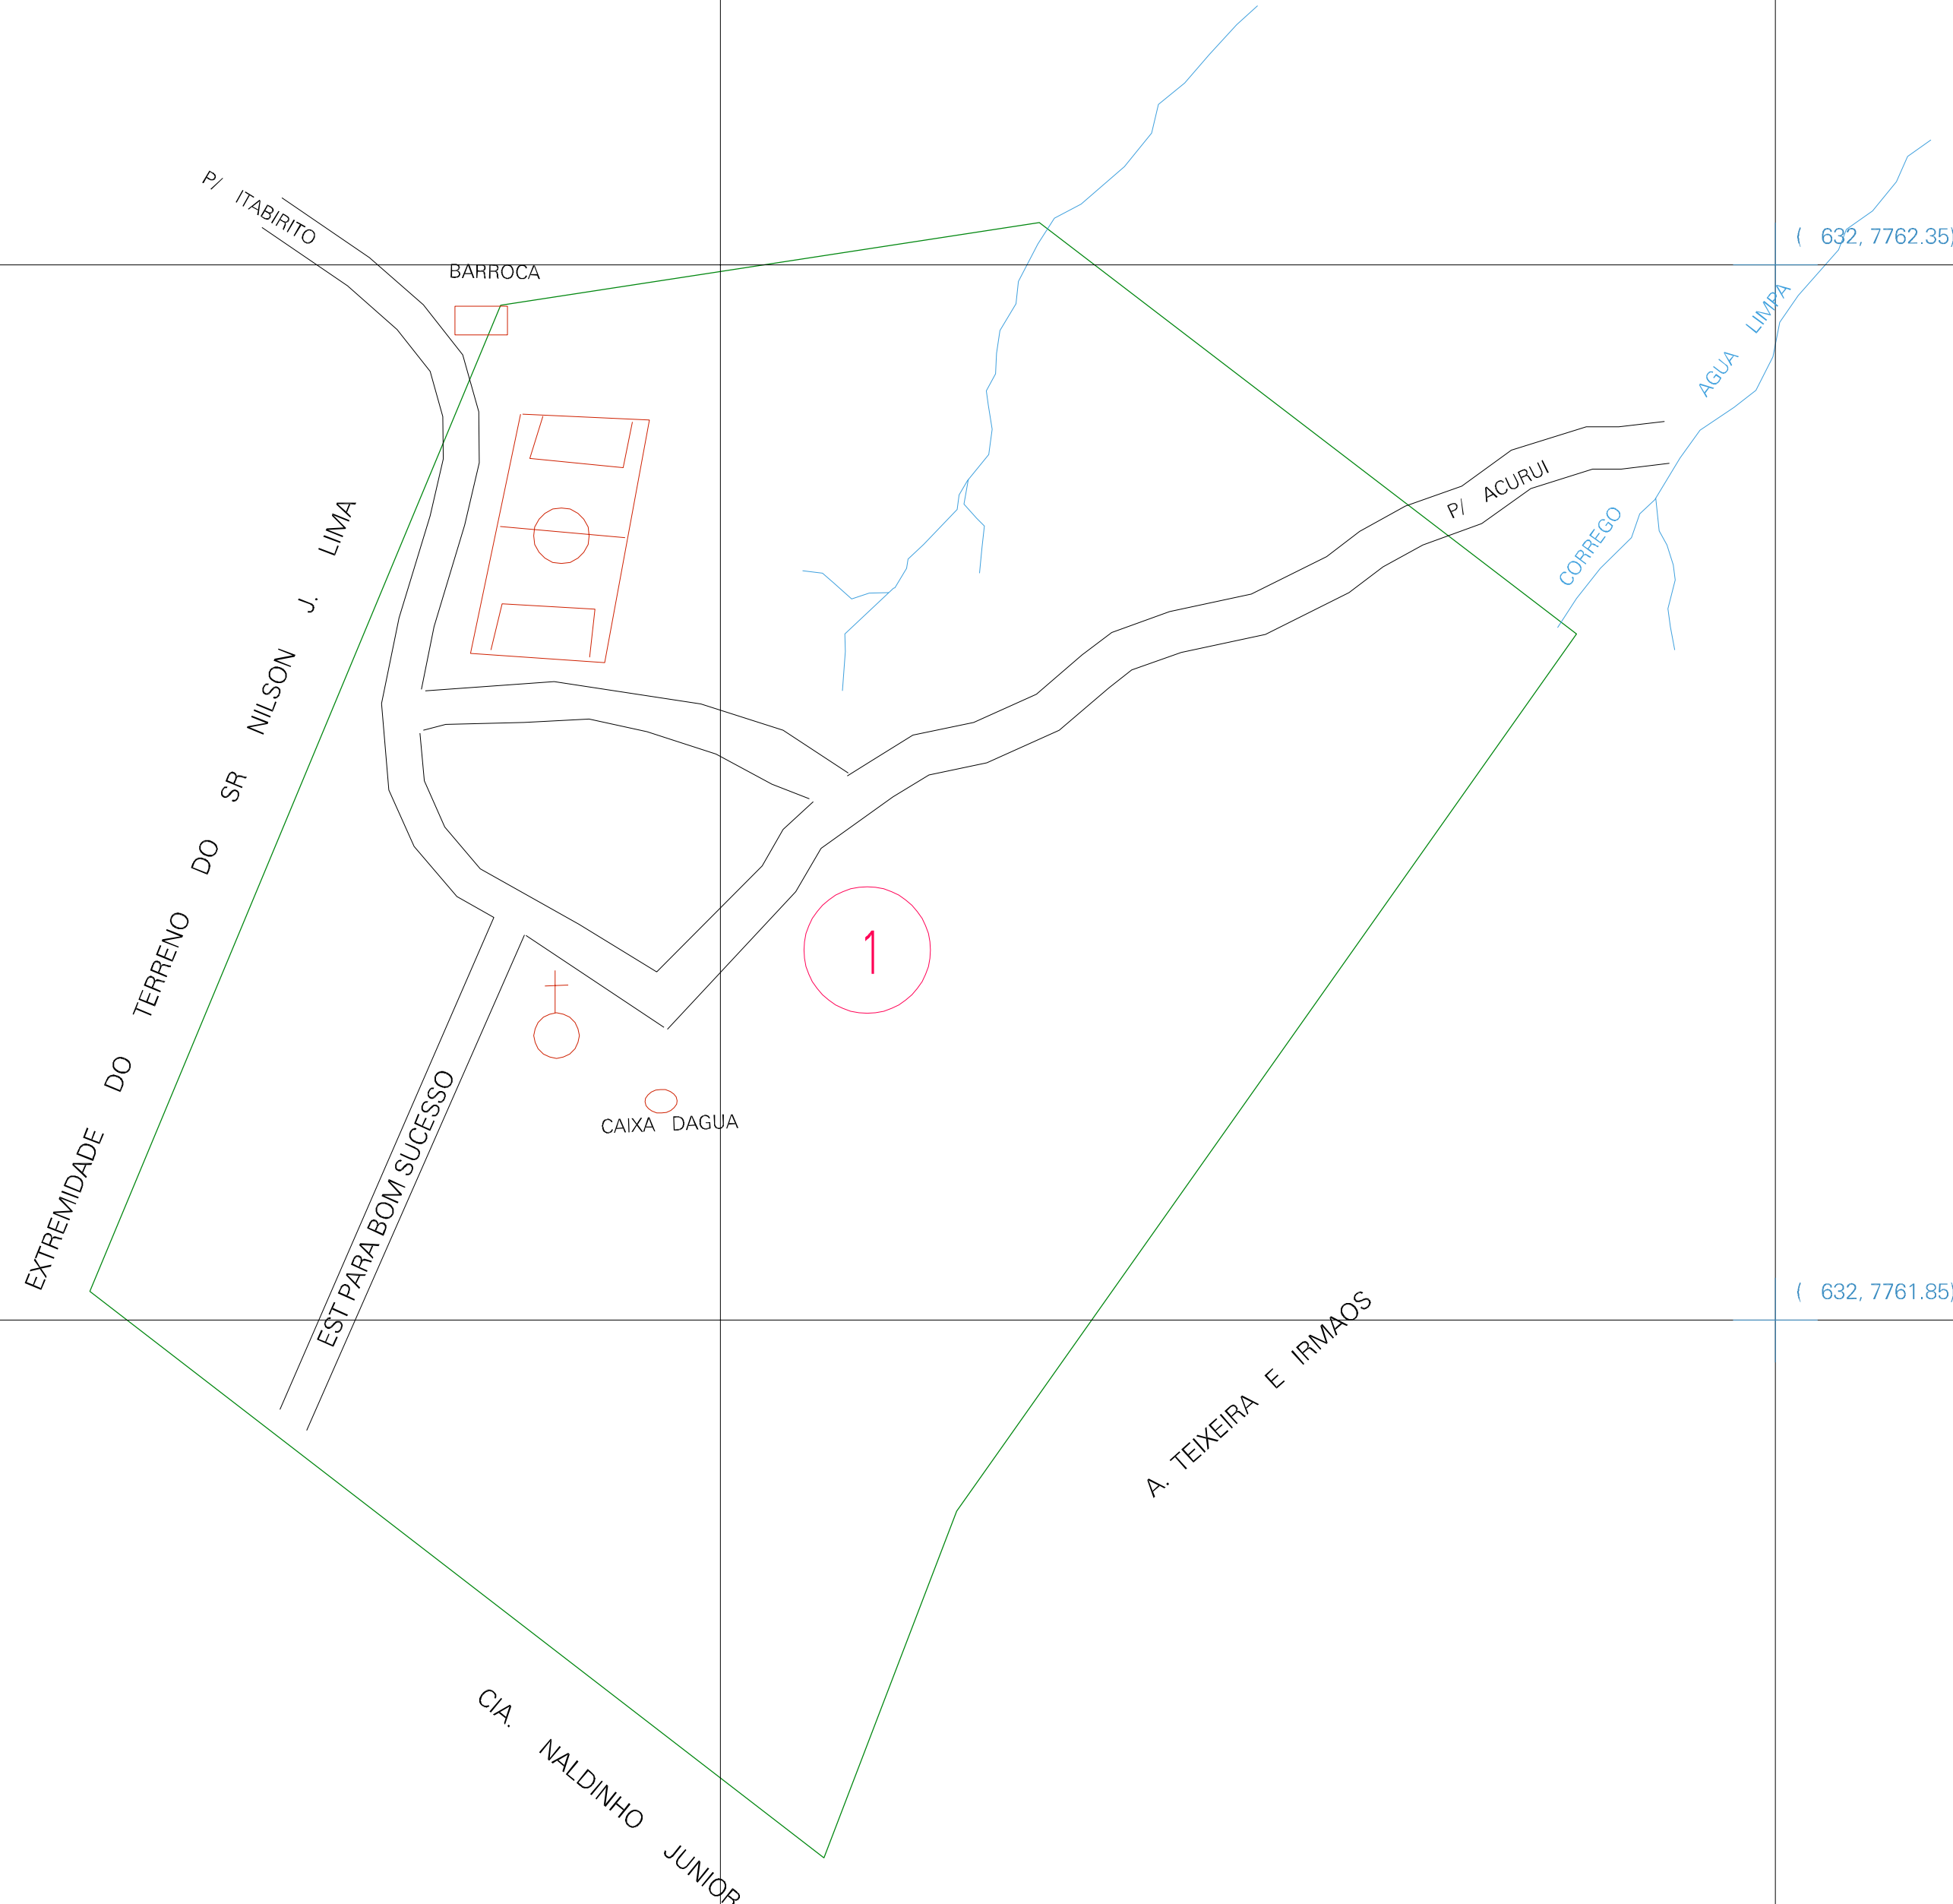

(631, 7762.35)

(632, 7762.35)

(631, 7761.85)

(632, 7761.85)

ESTADO DE MINAS GERAIS
 Município: 31.31901
 ITABIRITO
 Folha : 01 - 01

Arquivo: 313190120.dgn
 Limites(km): (630.5, 7761.35)-(632.5, 7762.85)

LEGENDA

- LIMITES
- Município ou Perímetro Urbano
 - Distrito
 - Subdistrito, RA, Zona ou similar
 - Bairro ou similar
 - Sector Censitário
- CODIGOS
- 22306.05 Distrito (cod. do município + cod. do distrito)
 - 05.06 Subdistrito (cod. do distrito + cod. do subdistrito)
 - 003 Bairro (cod. do bairro no município)
 - 25 Sector (número do setor no distrito ou subdistrito)

Articulação de Folhas

MAPA URBANO DIGITAL FOLHA A1