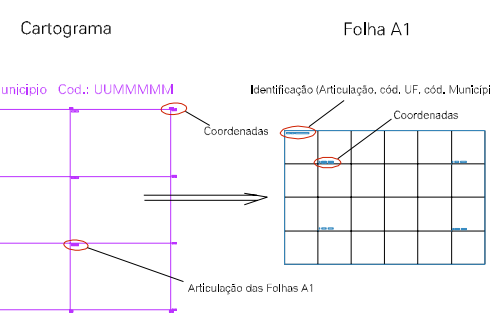

VICINHO RUI

CORREGIO CAPEATINGA

ANTIGO LETO DA FERROVIA

ANTIGA ESTRADA PARA MARIA DA FE

FAZ JAGEMBRE

CERCA

ESTADO DE MINAS GERAIS

Município: 31.32404
ITAJUBÁ

Articulação de Folhas

MAPA URBANO DIGITAL
FOLHA A1