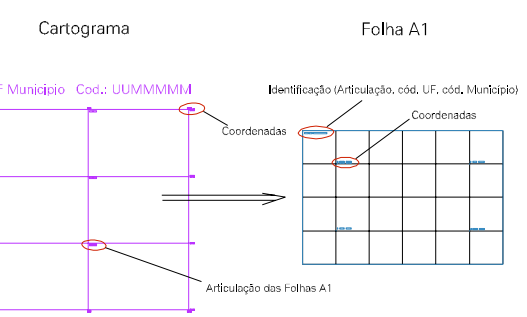

(445.386, 7519.366)

(446.386, 7519.366)

(445.386, 7518.866)

(446.386, 7518.866)

PIPOSO ALEGRE

RODOVIA BR 459

MINERACAO MARTINS

AT

RIBERAO

PRANGUINHO

DOS

AVULNES

AT

AT

AT

(446.386, 7518.866)

MATO DE VITRO

ESTADO DE MINAS GERAIS
Município: 31.32404
ITAJUBÁ
Folha : 04 - 01

LEGENDA

1. LIMITES
2. Município ou Perímetro Urbano
   - Distrito
   - Subdistrito, RA, Zona ou similar
   - Bairro ou similar
   - Sector Constatário
3. CODIGOS
4. Distrito (cod. do município + cod. do distrito)
   - Subdistrito (cod. do distrito + cod. do subdistrito)
   - Bairro (cod. do bairro no município)
   - Sector (número do sector no distrito ou subdistrito)

Articulação de Folhas

MAPA URBANO DIGITAL
FOLHA A1