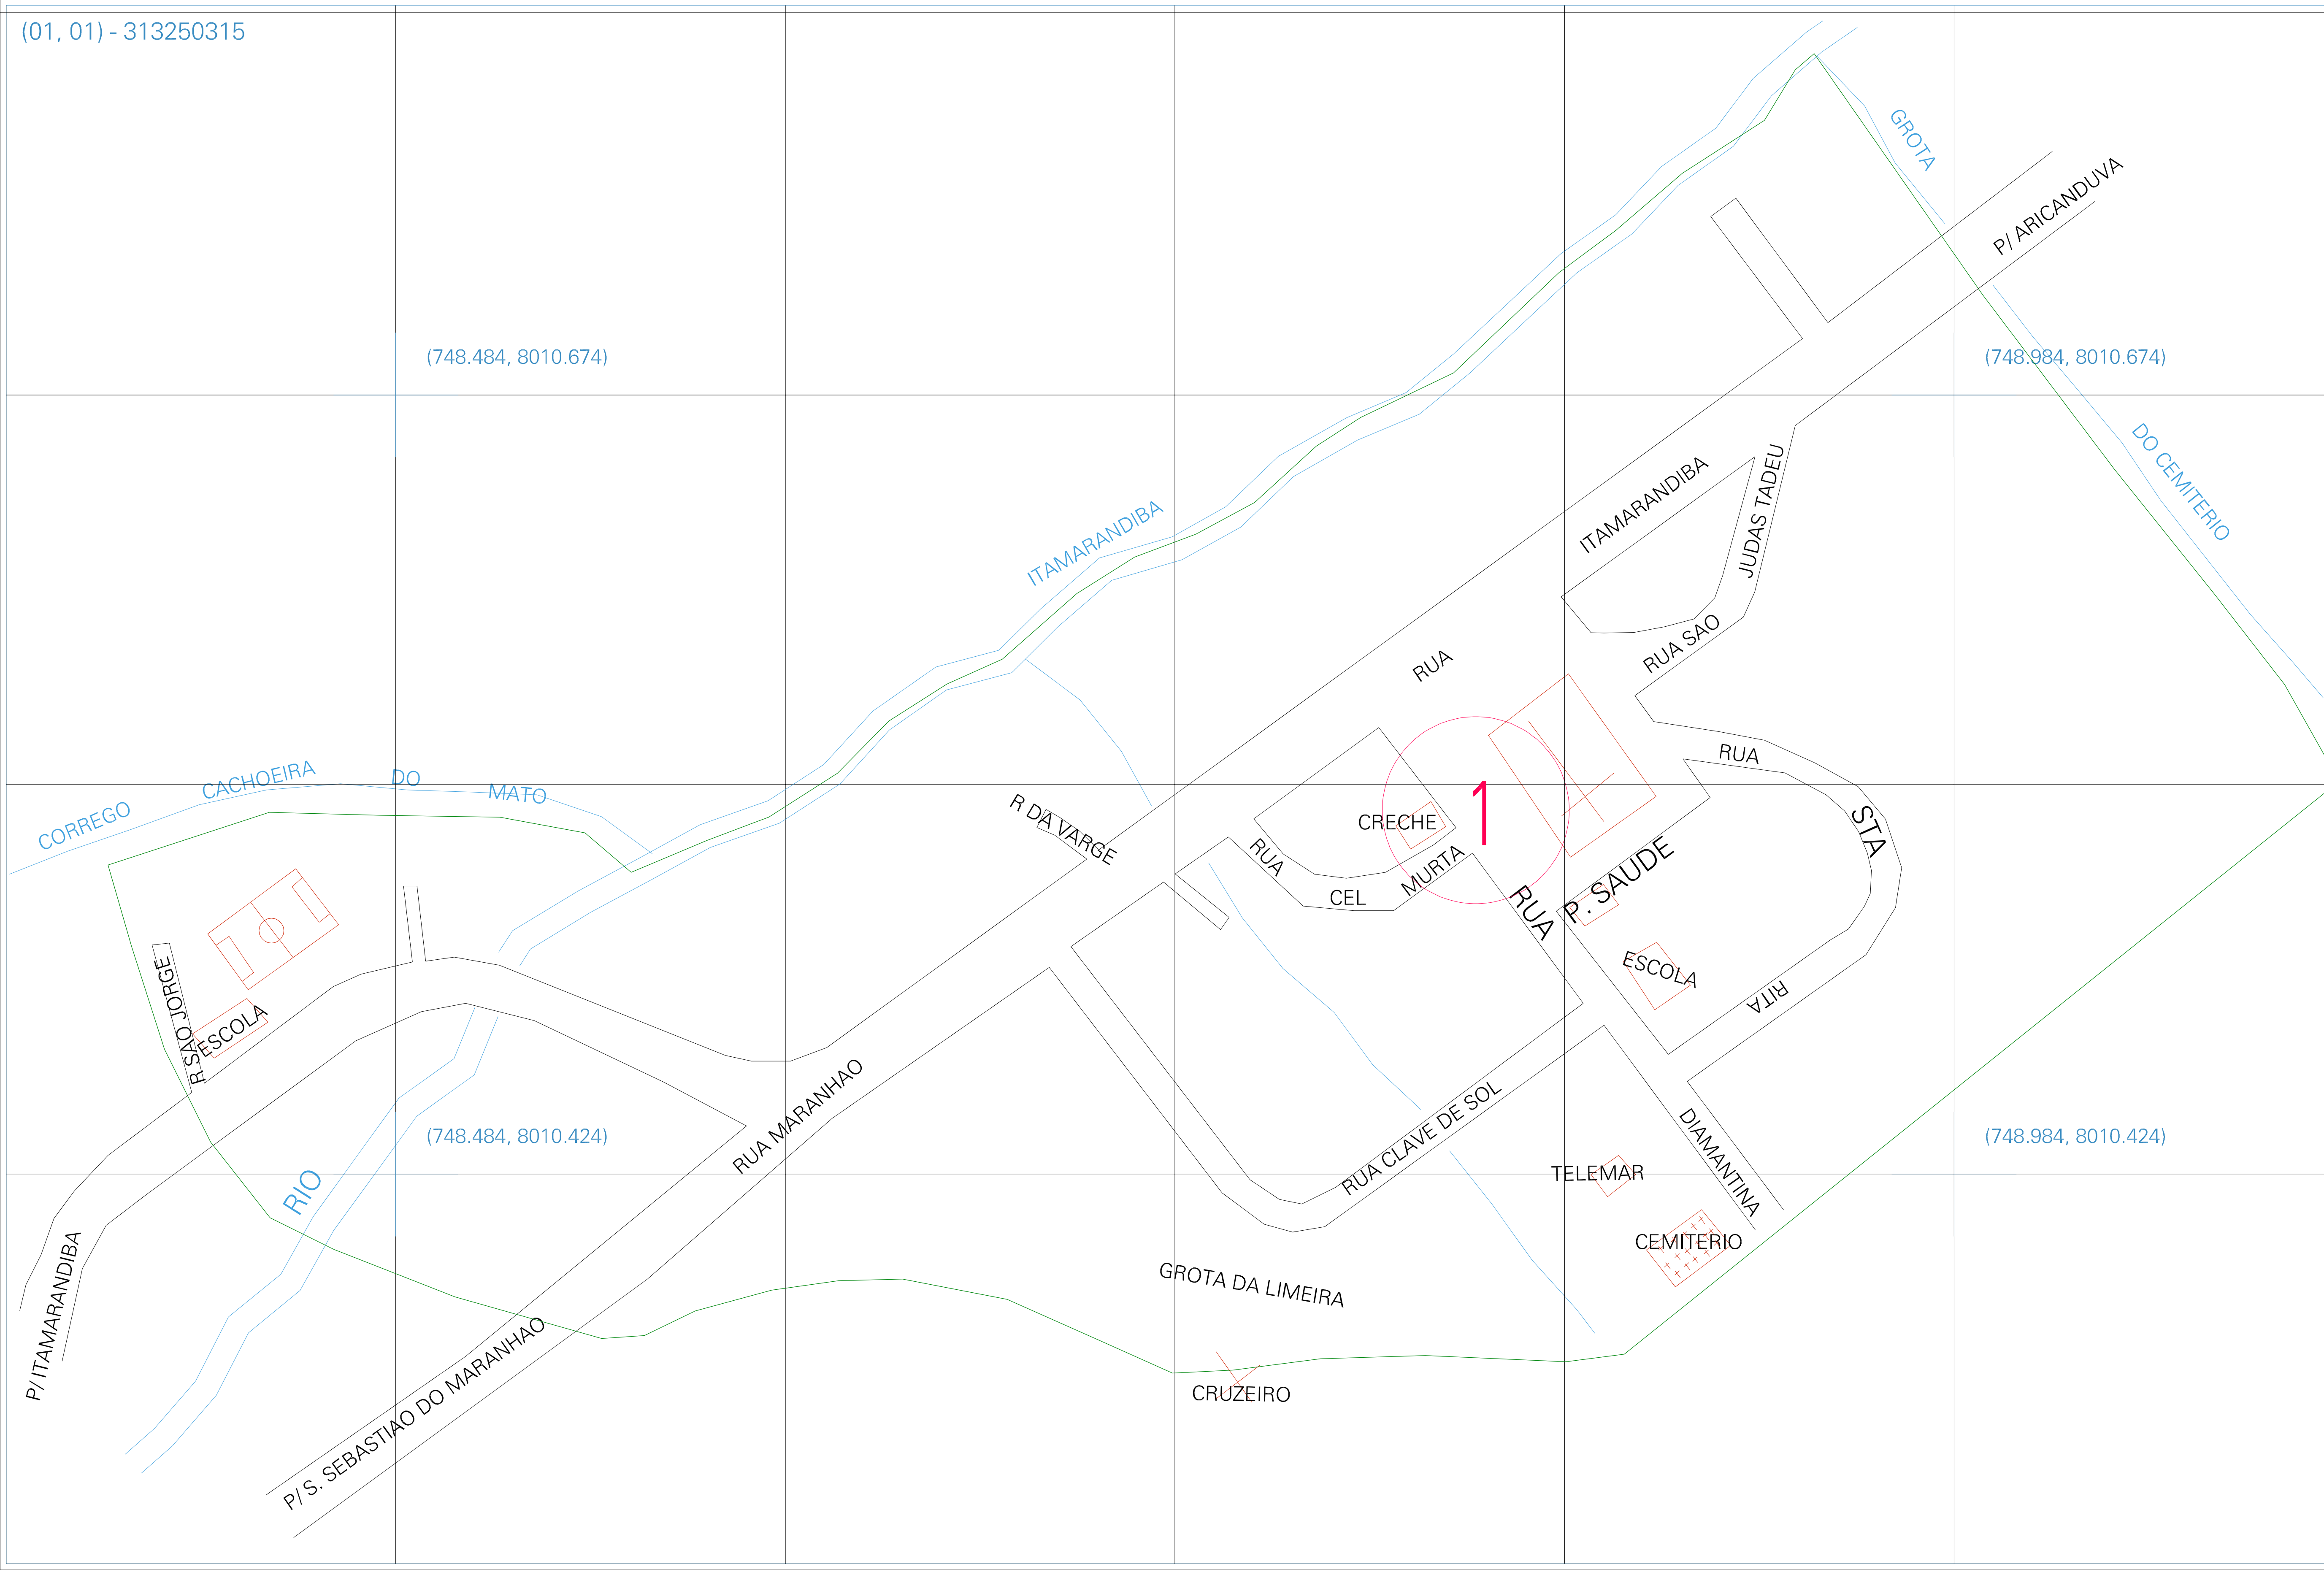

(748.484, 8010.674)

(748.984, 8010.674)

(748.484, 8010.424)

(748.984, 8010.424)

ESTADO DE MINAS GERAIS
 Município: 31.32503
 ITAMARANDIBA
 Folha : 01 - 01
 Arquivo: 313250315.dgn
 Limites(km): (748.359, 8010.299) - (748.109, 8010.799)

- LEGENDA**
- LIMITES**
- Município ou Perímetro Urbano
 - Distrito
 - Subdistrito, RA, Zona ou similar
 - Bairro ou similar
 - Sector Constituinte
- CODIGOS**
- 22306.05 Distrito (cod. do município + cod. do distrito)
 - 05.05 Subdistrito (cod. do distrito + cod. do subdistrito)
 - 003 Bairro (cod. do bairro no município)
 - 25 Sector (número do setor no distrito ou subdistrito)

MAPA URBANO DIGITAL
 FOLHA A1