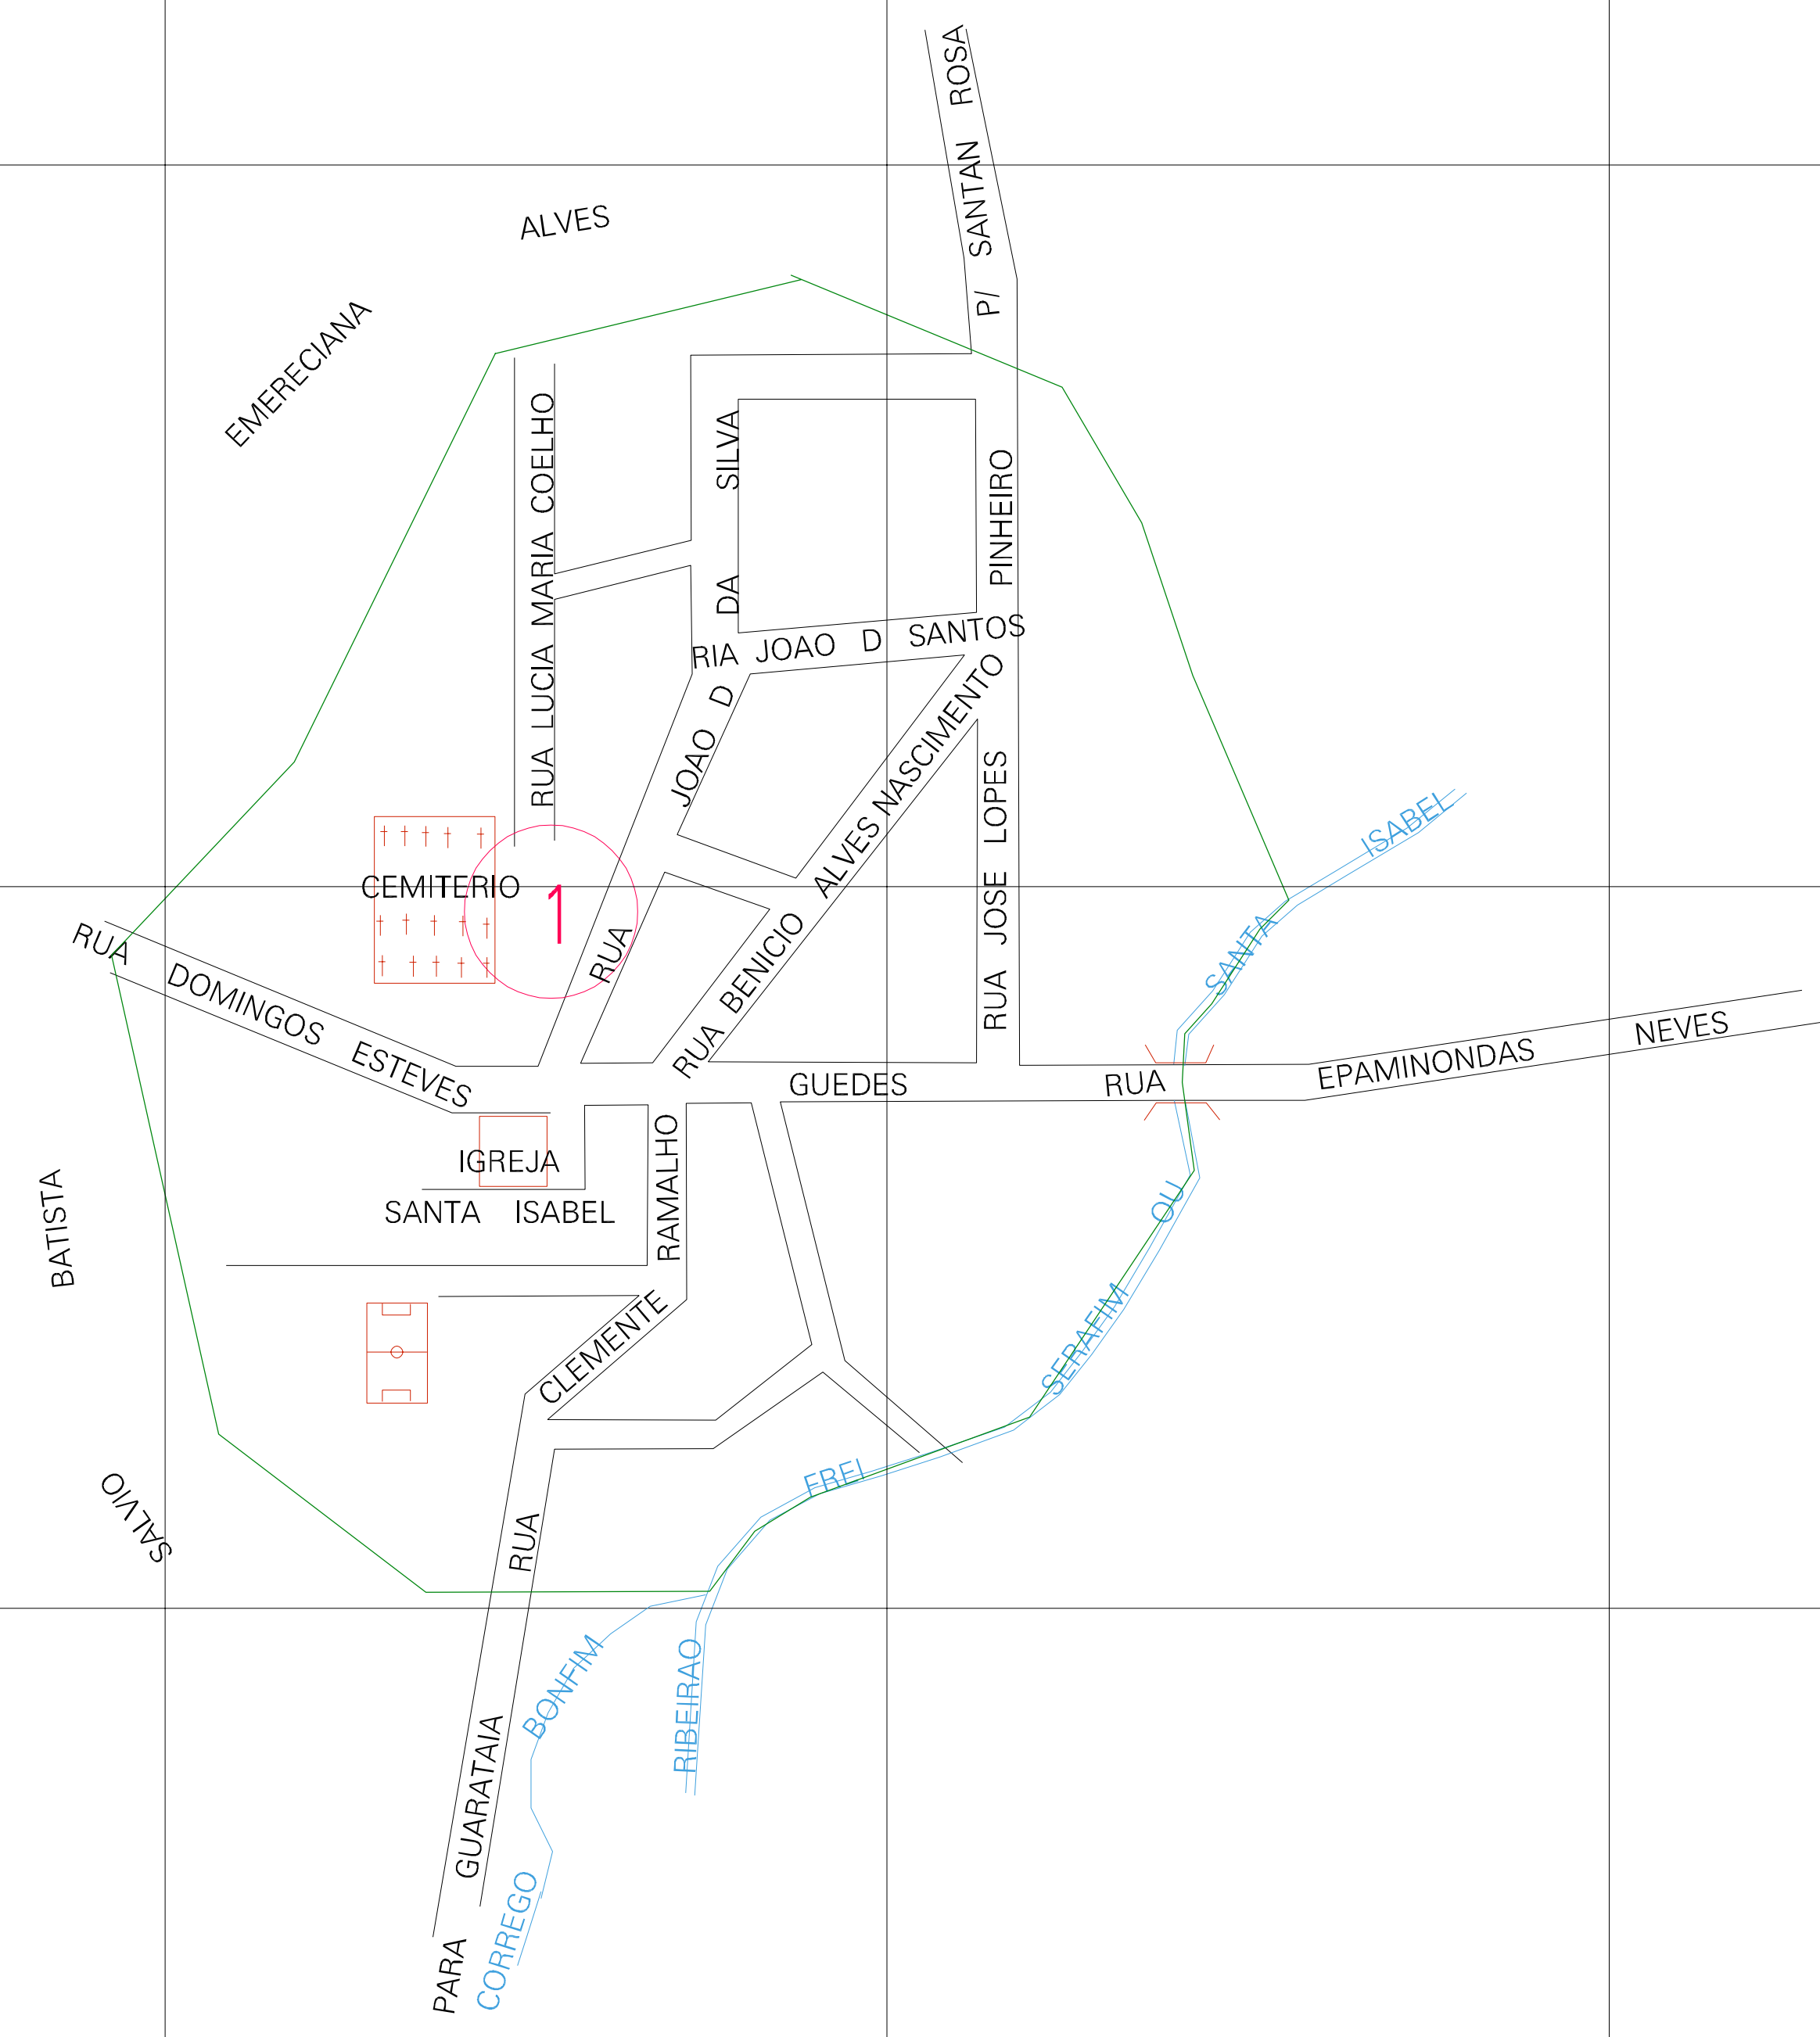

(197.1, 7992.775)

(197.6, 7992.775)

(197.1, 7992.525)

(197.6, 7992.525)

ESTADO DE MINAS GERAIS
 Município: 31.32701
 ITAMBACURI
 Folha : 01 - 01
 Arquivo: 313270110.dgn
 Limites(km): (196,975, 7992,4)-(197,725, 7992,9)

- LEGENDA**
- LIMITES**
- Município ou Perímetro Urbano
 - Distrito
 - Subdistrito, RA, Zona ou similar
 - Bairro ou similar
 - Sector Censitário
- CODIGOS**
- 22306.06 Distrito (cod. do município + cod. do distrito)
 - 06.06 Subdistrito (cod. do distrito + cod. do subdistrito)
 - 003 Bairro (cod. do bairro no município)
 - 25 Sector (número do setor no distrito ou subdistrito)

MAPA URBANO DIGITAL
FOLHA A1