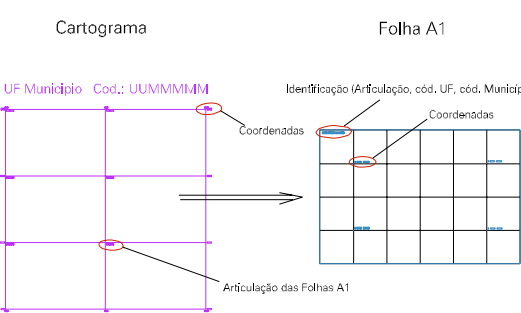

ESTADO DE MINAS GERAIS  
 Município: 31.32800  
 ITAMBÉ DO MATO DENTRO  
 Folha : 01 - 01

Arquivo: 3132800.dgn  
 Limites(km): ( 674,6, 7850,5) - ( 676,6, 7853,5)

LEGENDA

- LIMITES**
- Município ou Perímetro Urbano
  - Distrito
  - Subdistrito, RA, Zona ou similar
  - Bairro ou similar
  - Setor Censitário
- CODIGOS**
- 22306.05 Distrito (cod. do município + cod. do distrito)
  - 05.06 Subdistrito (cod. do distrito + cod. do subdistrito)
  - 003 Bairro (cod. do bairro no município)
  - 25 Setor (número do setor no distrito ou subdistrito)

Articulação de Folhas

MAPA URBANO DIGITAL  
 FOLHA A1