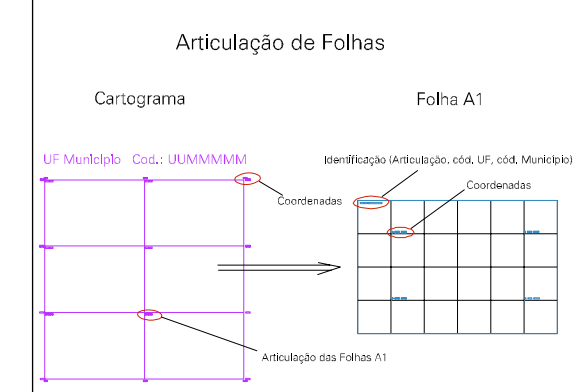

LEGENDA

1. LIMITES
2. Município ou Perímetro Urbano
   - Distrito
   - Subdistrito, RA, Zona ou similar
   - Bairro ou similar
   - Sector Consistário
3. CODIGOS
4. Distrito (cod. do município + cod. do distrito)
   - Subdistrito (cod. do distrito + cod. do subdistrito)
   - Bairro (cod. do bairro no município)
   - Sector (número do sector no distrito ou subdistrito)