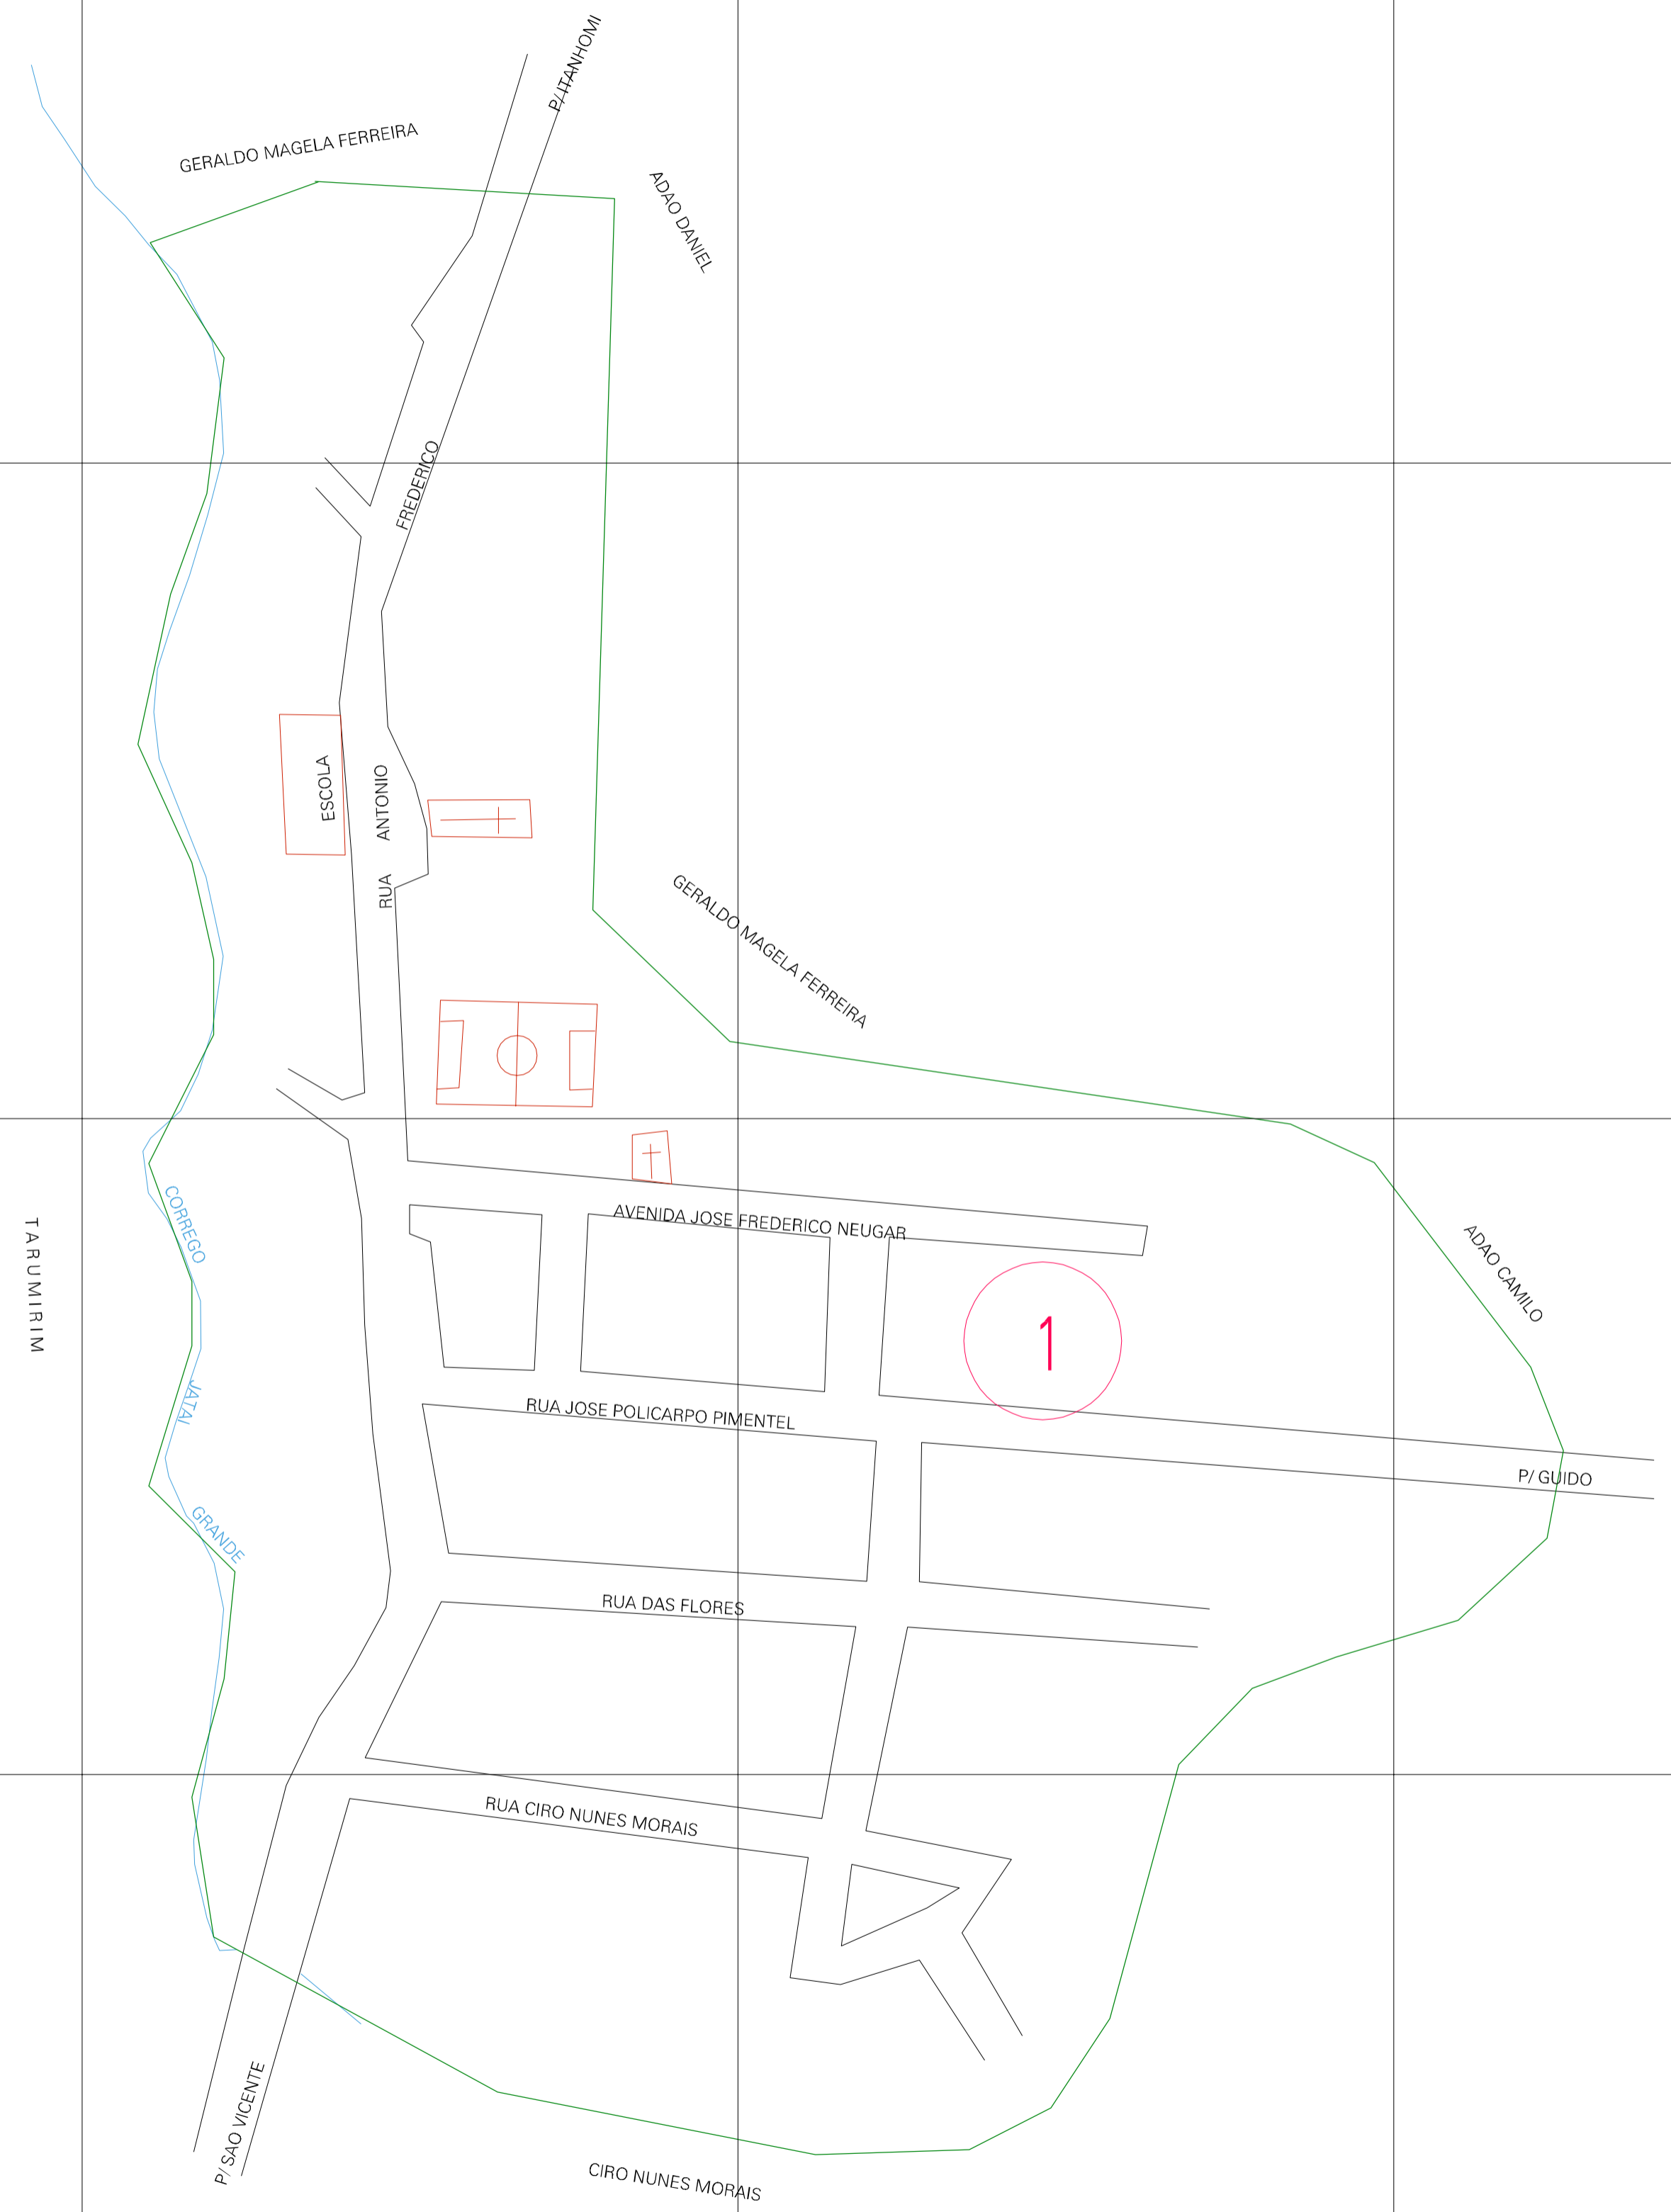

(207.6, 7872.15)

(208.6, 7872.15)

(207.6, 7871.65)

(208.6, 7871.65)

ESTADO DE MINAS GERAIS
 Município: 31.33204
 ITANHOMI
 Folha : 01 - 01
 Arquivo: 313320425.dgn
 Limites(km): (207.35, 7871.4) - (208.85, 7872.4)

- LEGENDA**
- LIMITES**
- Município ou Perímetro Urbano
 - Distrito
 - Subdistrito, RA, Zona ou similar
 - Bairro ou similar
 - Setor Censitário
- CODIGOS**
- 22306.05 Distrito (cod. do município + cod. do distrito)
 - 05.06 Subdistrito (cod. do distrito + cod. do subdistrito)
 - 003 Bairro (cod. do bairro no município)
 - 25 Setor (número do setor no distrito ou subdistrito)