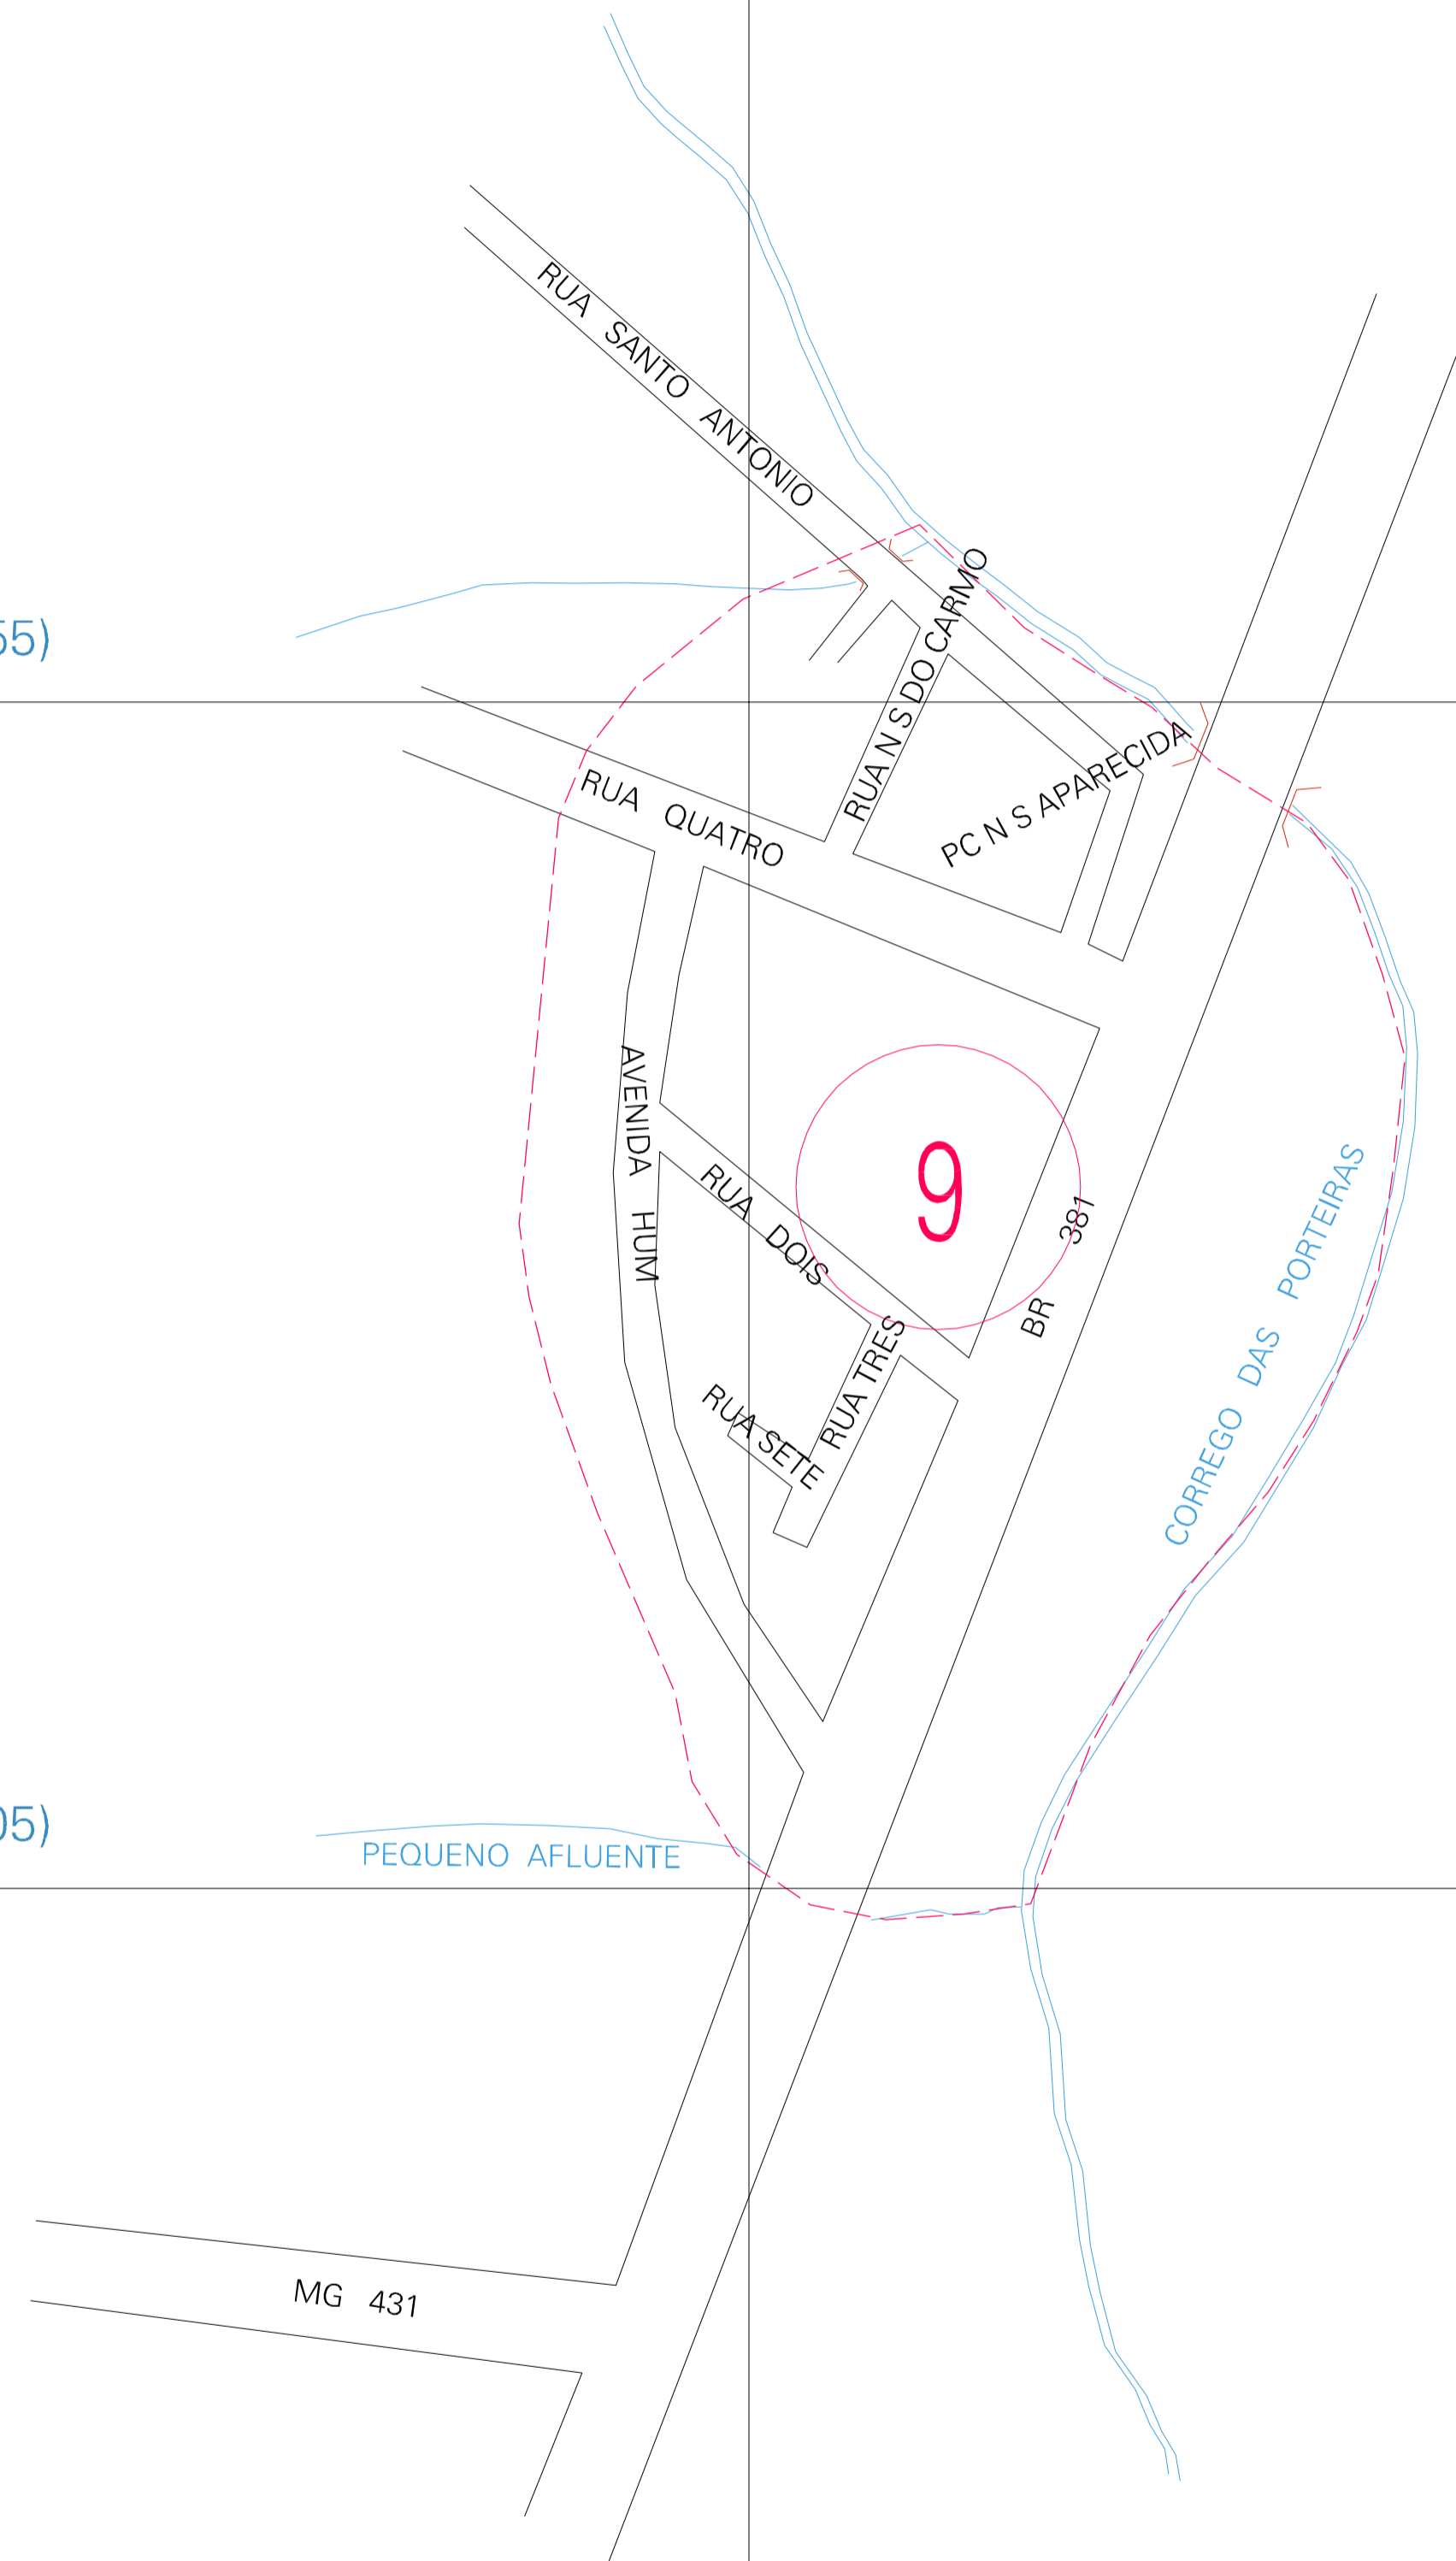

(564.405, 7766.855)

(564.905, 7766.855)

(564.405, 7766.605)

(564.905, 7766.605)

ESTADO DE MINAS GERAIS

Município: 31.33709
ITATIAIUÇU

Folha : 01 - 01

LEGENDA

1. **LIMITES**
2. Município ou Perímetro Urbano
   - - - Distrito
   - - - Subdistrito, RA, Zona ou similar
   - - - Bairro ou similar
   - - - Setor Censitário
3. **CODIGOS**
- 22306.05 Distrito (cod. do município + cod. do distrito)
  - 06.06 Subdistrito (cod. do distrito + cod. do subdistrito)
  - 003 Bairro (cod. do bairro no município)
  - 25 Setor (número do setor no distrito ou subdistrito)

Articulação de Folhas

MAPA URBANO DIGITAL
FOLHA A1

CENSO AGROPECUARIO 2006
CONTAGEM DA POPULACAO 2007

Data de Impressão: 06.12.07