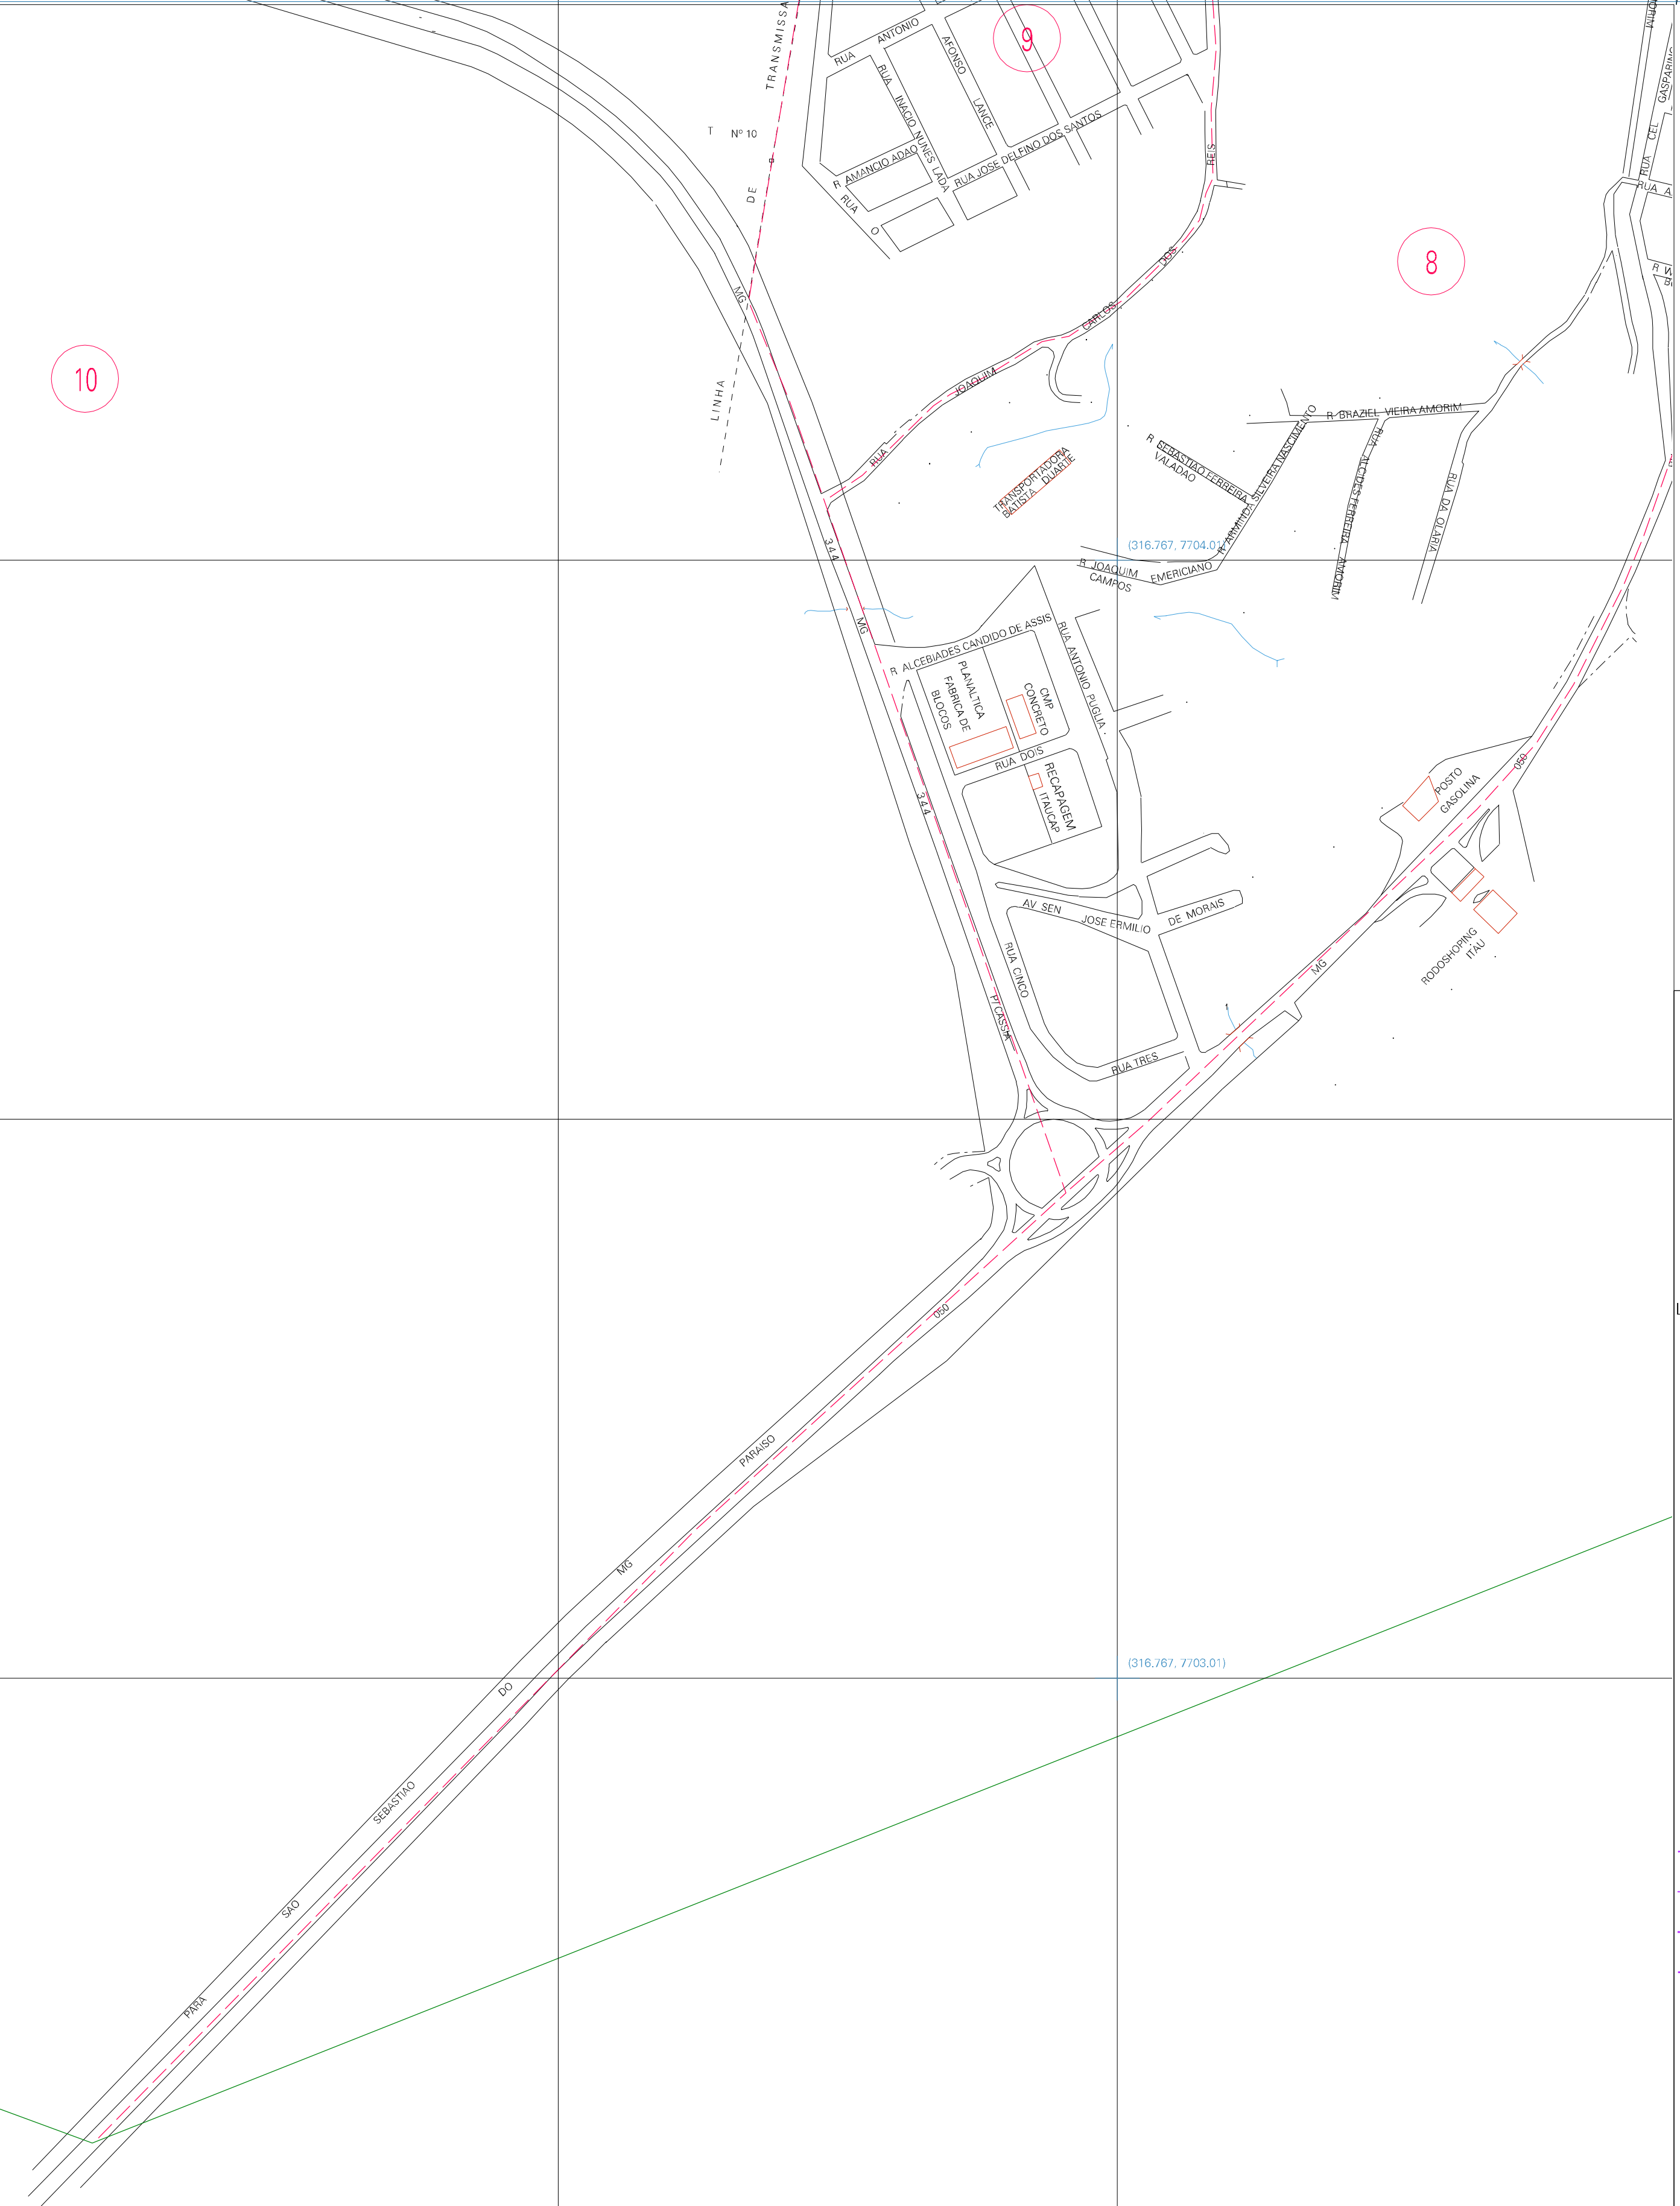

(314.767, 7704.01)

(314.767, 7703.01)

(316.767, 7704.0)

(316.767, 7703.01)

10

8

ESTADO DE MINAS GERAIS  
 Município: 31.33758  
 ITAÍ DE MINAS  
 Folha : 02 - 01

Arquivo: 3133758.dgn  
 Limites(km): (314.267, 7702.51) - (317.267, 7704.51)

- LEGENDA**
- LIMITES**
- Município ou Perímetro Urbano
  - Distrito
  - Subdistrito, RA, Zona ou similar
  - Bairro ou similar
  - Setor Censitário
- CODIGOS**
- 22306.05 Distrito (cod. do município + cod. do distrito)
  - 05.08 Subdistrito (cod. do distrito + cod. do subdistrito)
  - 003 Bairro (cod. do bairro no município)
  - 25 Setor (número do setor no distrito ou subdistrito)

MAPA URBANO DIGITAL  
 FOLHA A1