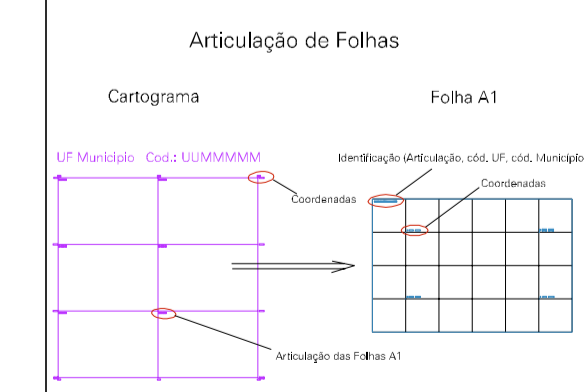

(545.55, 7767.87)

(546.55, 7767.87)

(545.55, 7767.37)

(546.55, 7767.37)

CRUZEIRO

108

ESTADO DE MINAS GERAIS
 Município: 31.33808
 ITAÚNA
 Folha : 01 - 01

Arquivo: 313380800001.dgn
 Limites(km): (545.3, 7767.12) - (546.8, 7768.12)

- LEGENDA**
- LIMITES**
- Município ou Perímetro Urbano
 - Distrito
 - Subdistrito, RA, Zona ou similar
 - Bairro ou similar
 - Setor Censitário
- CODIGOS**
- 22306.05 Distrito (cod. do município + cod. do distrito)
 - 05.06 Subdistrito (cod. do distrito + cod. do subdistrito)
 - 003 Bairro (cod. do bairro no município)
 - 25 Setor (número do setor no distrito ou subdistrito)