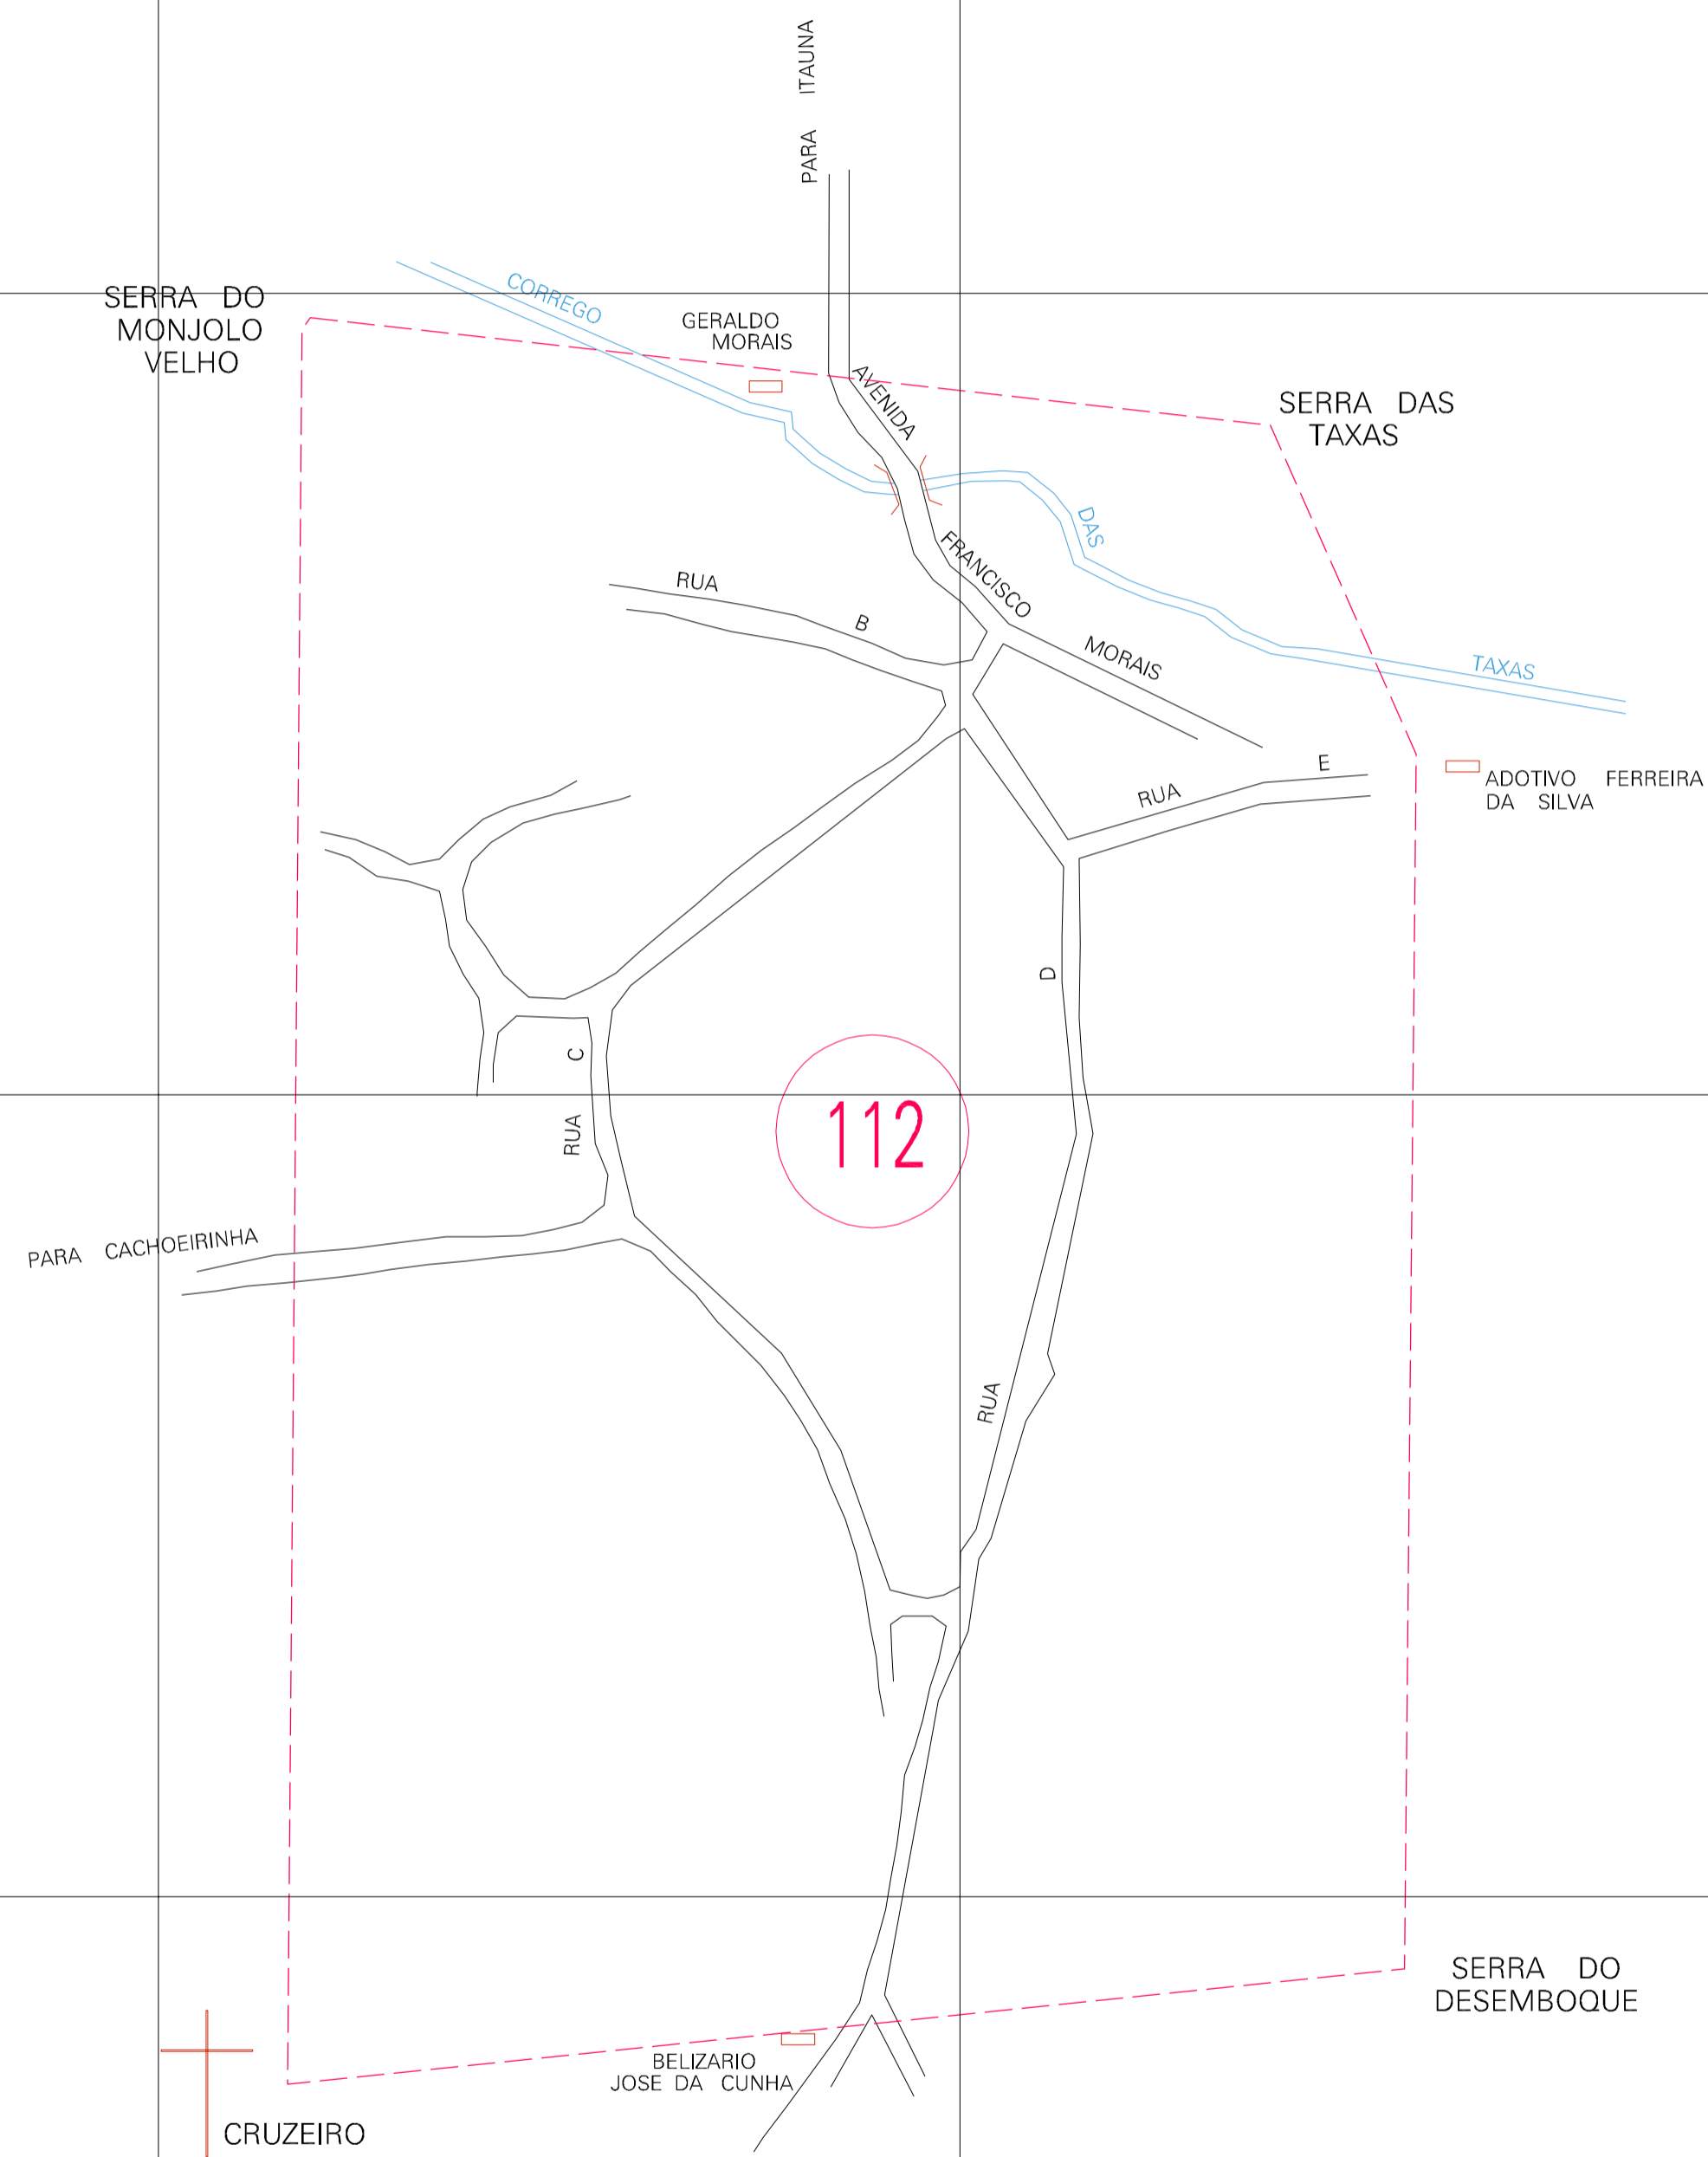

(540.25, 7773.75)

(541.25, 7773.75)

(540.25, 7773.25)

(541.25, 7773.25)

ESTADO DE MINAS GERAIS
 Município: 31.33808
 ITAÚNA
 Folha : 01 - 01
 Arquivo: 313380800002.dgn
 Limites(km): (540. 7773) - (542. 7774)

- LEGENDA**
- LIMITES**
- Município ou Perímetro Urbano
 - Distrito
 - Subdistrito, RA, Zona ou similar
 - Bairro ou similar
 - Setor Censitário
- CODIGOS**
- 22306.05 Distrito (cod. do município + cod. do distrito)
 - 05.06 Subdistrito (cod. do distrito + cod. do subdistrito)
 - 003 Bairro (cod. do bairro no município)
 - 25 Setor (número do setor no distrito ou subdistrito)