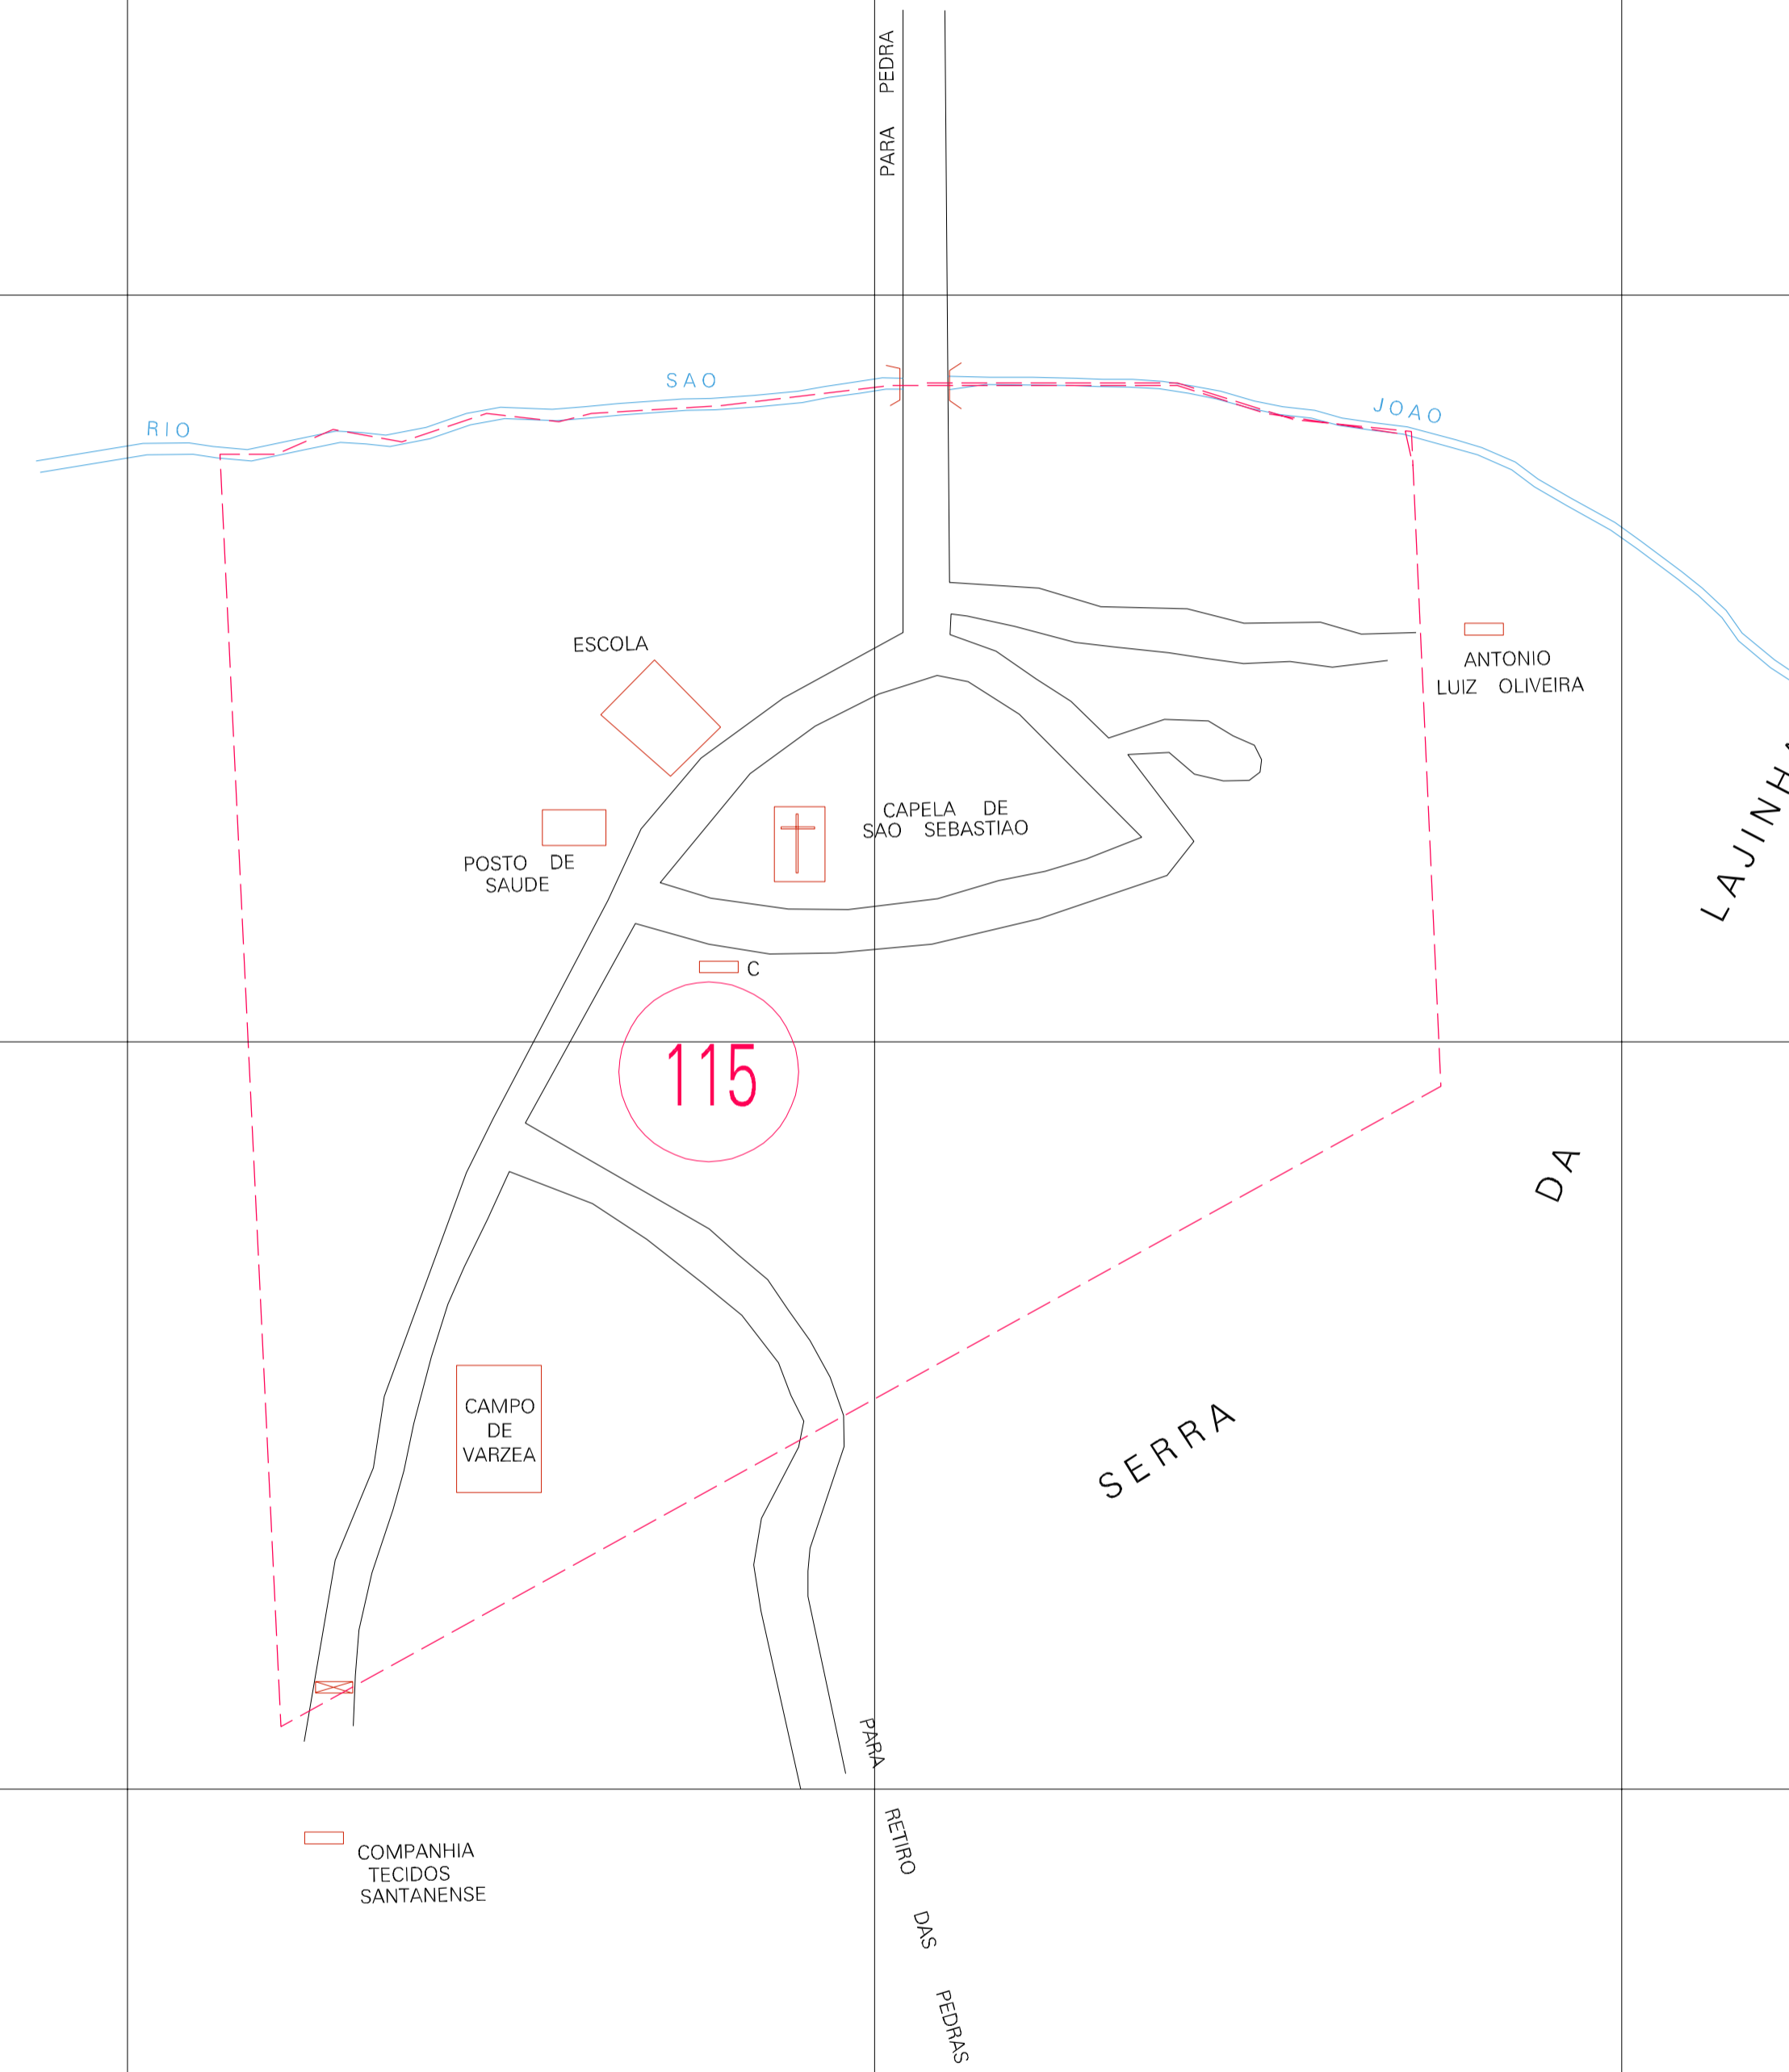

(535.15, 7787.05)

(536.15, 7787.05)

(535.15, 7786.55)

(536.15, 7786.55)

COMPANHIA
TECIDOS
SANTANENSE

ESTADO DE MINAS GERAIS

Município: 31.33808

ITAÚNA

Folha : 01 - 01

Arquivo: 313380800003.dgn

LEGENDA

1. LIMITES
2. Município ou Perímetro Urbano
   - Distrito
   - Subdistrito, RA, Zona ou similar
   - Bairro ou similar
   - Sector Censitário

CODIGOS

- 22306.05 Distrito (cod. do município + cod. do distrito)
- 05.06 Subdistrito (cod. do distrito + cod. do subdistrito)
- 003 Bairro (cod. do bairro no município)
- 25 Sector (número do setor no distrito ou subdistrito)

Articulação de Folhas

MAPA URBANO DIGITAL

FOLHA A1

CENSO AGROPECUARIO 2006

CONTAGEM DA POPULAÇÃO 2007

Data de Impressão: 11.12.07