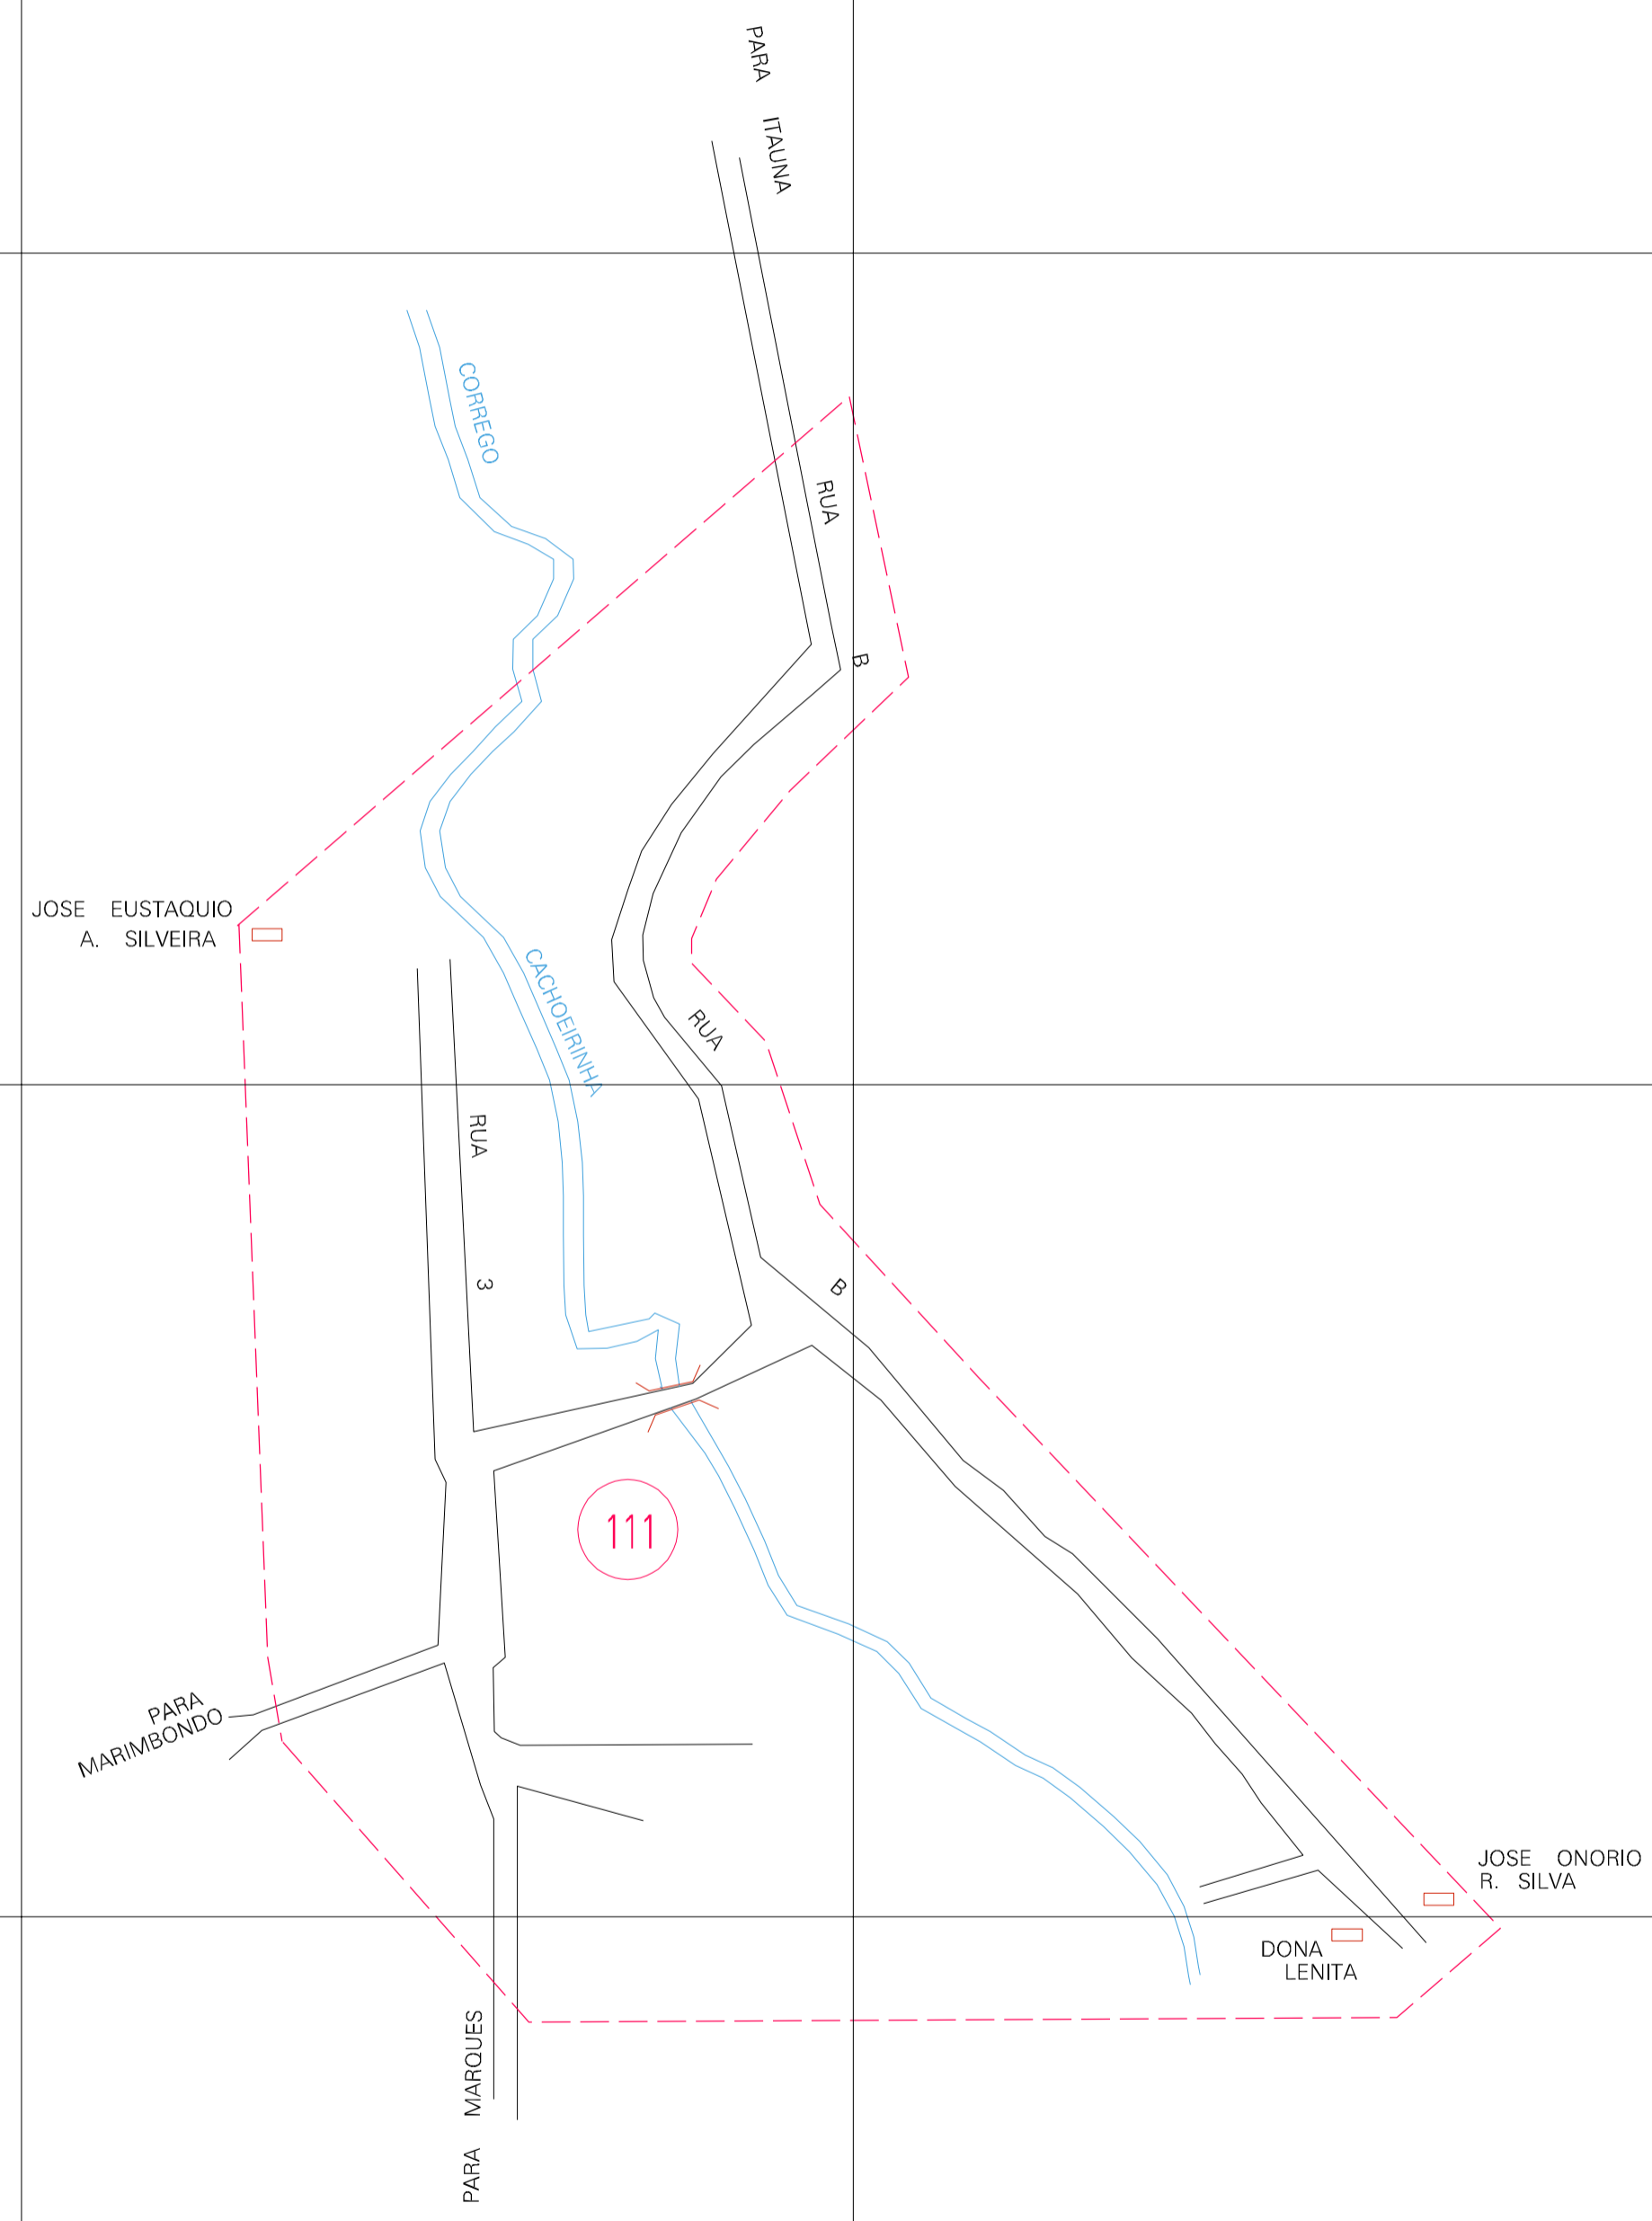

( 540, 7770.05)

( 541, 7770.05)

( 540, 7769.55)

( 541, 7769.55)

ESTADO DE MINAS GERAIS  
 Município: 31.33808  
 ITAÚNA  
 Folha : 01 - 01  
 Arquivo: 313380800005.dgn  
 Limites(km): (538.75, 7769.3) - (541.25, 7770.3)

- LEGENDA**
- LIMITES**
- Município ou Perímetro Urbano
  - - - Distrito
  - - - Subdistrito, RA, Zona ou similar
  - - - Bairro ou similar
  - - - Setor Censitário
- CODIGOS**
- 22306.05 Distrito (cod. do município + cod. do distrito)
  - 05.06 Subdistrito (cod. do distrito + cod. do subdistrito)
  - 003 Bairro (cod. do bairro no município)
  - 25 Setor (número do setor no distrito ou subdistrito)