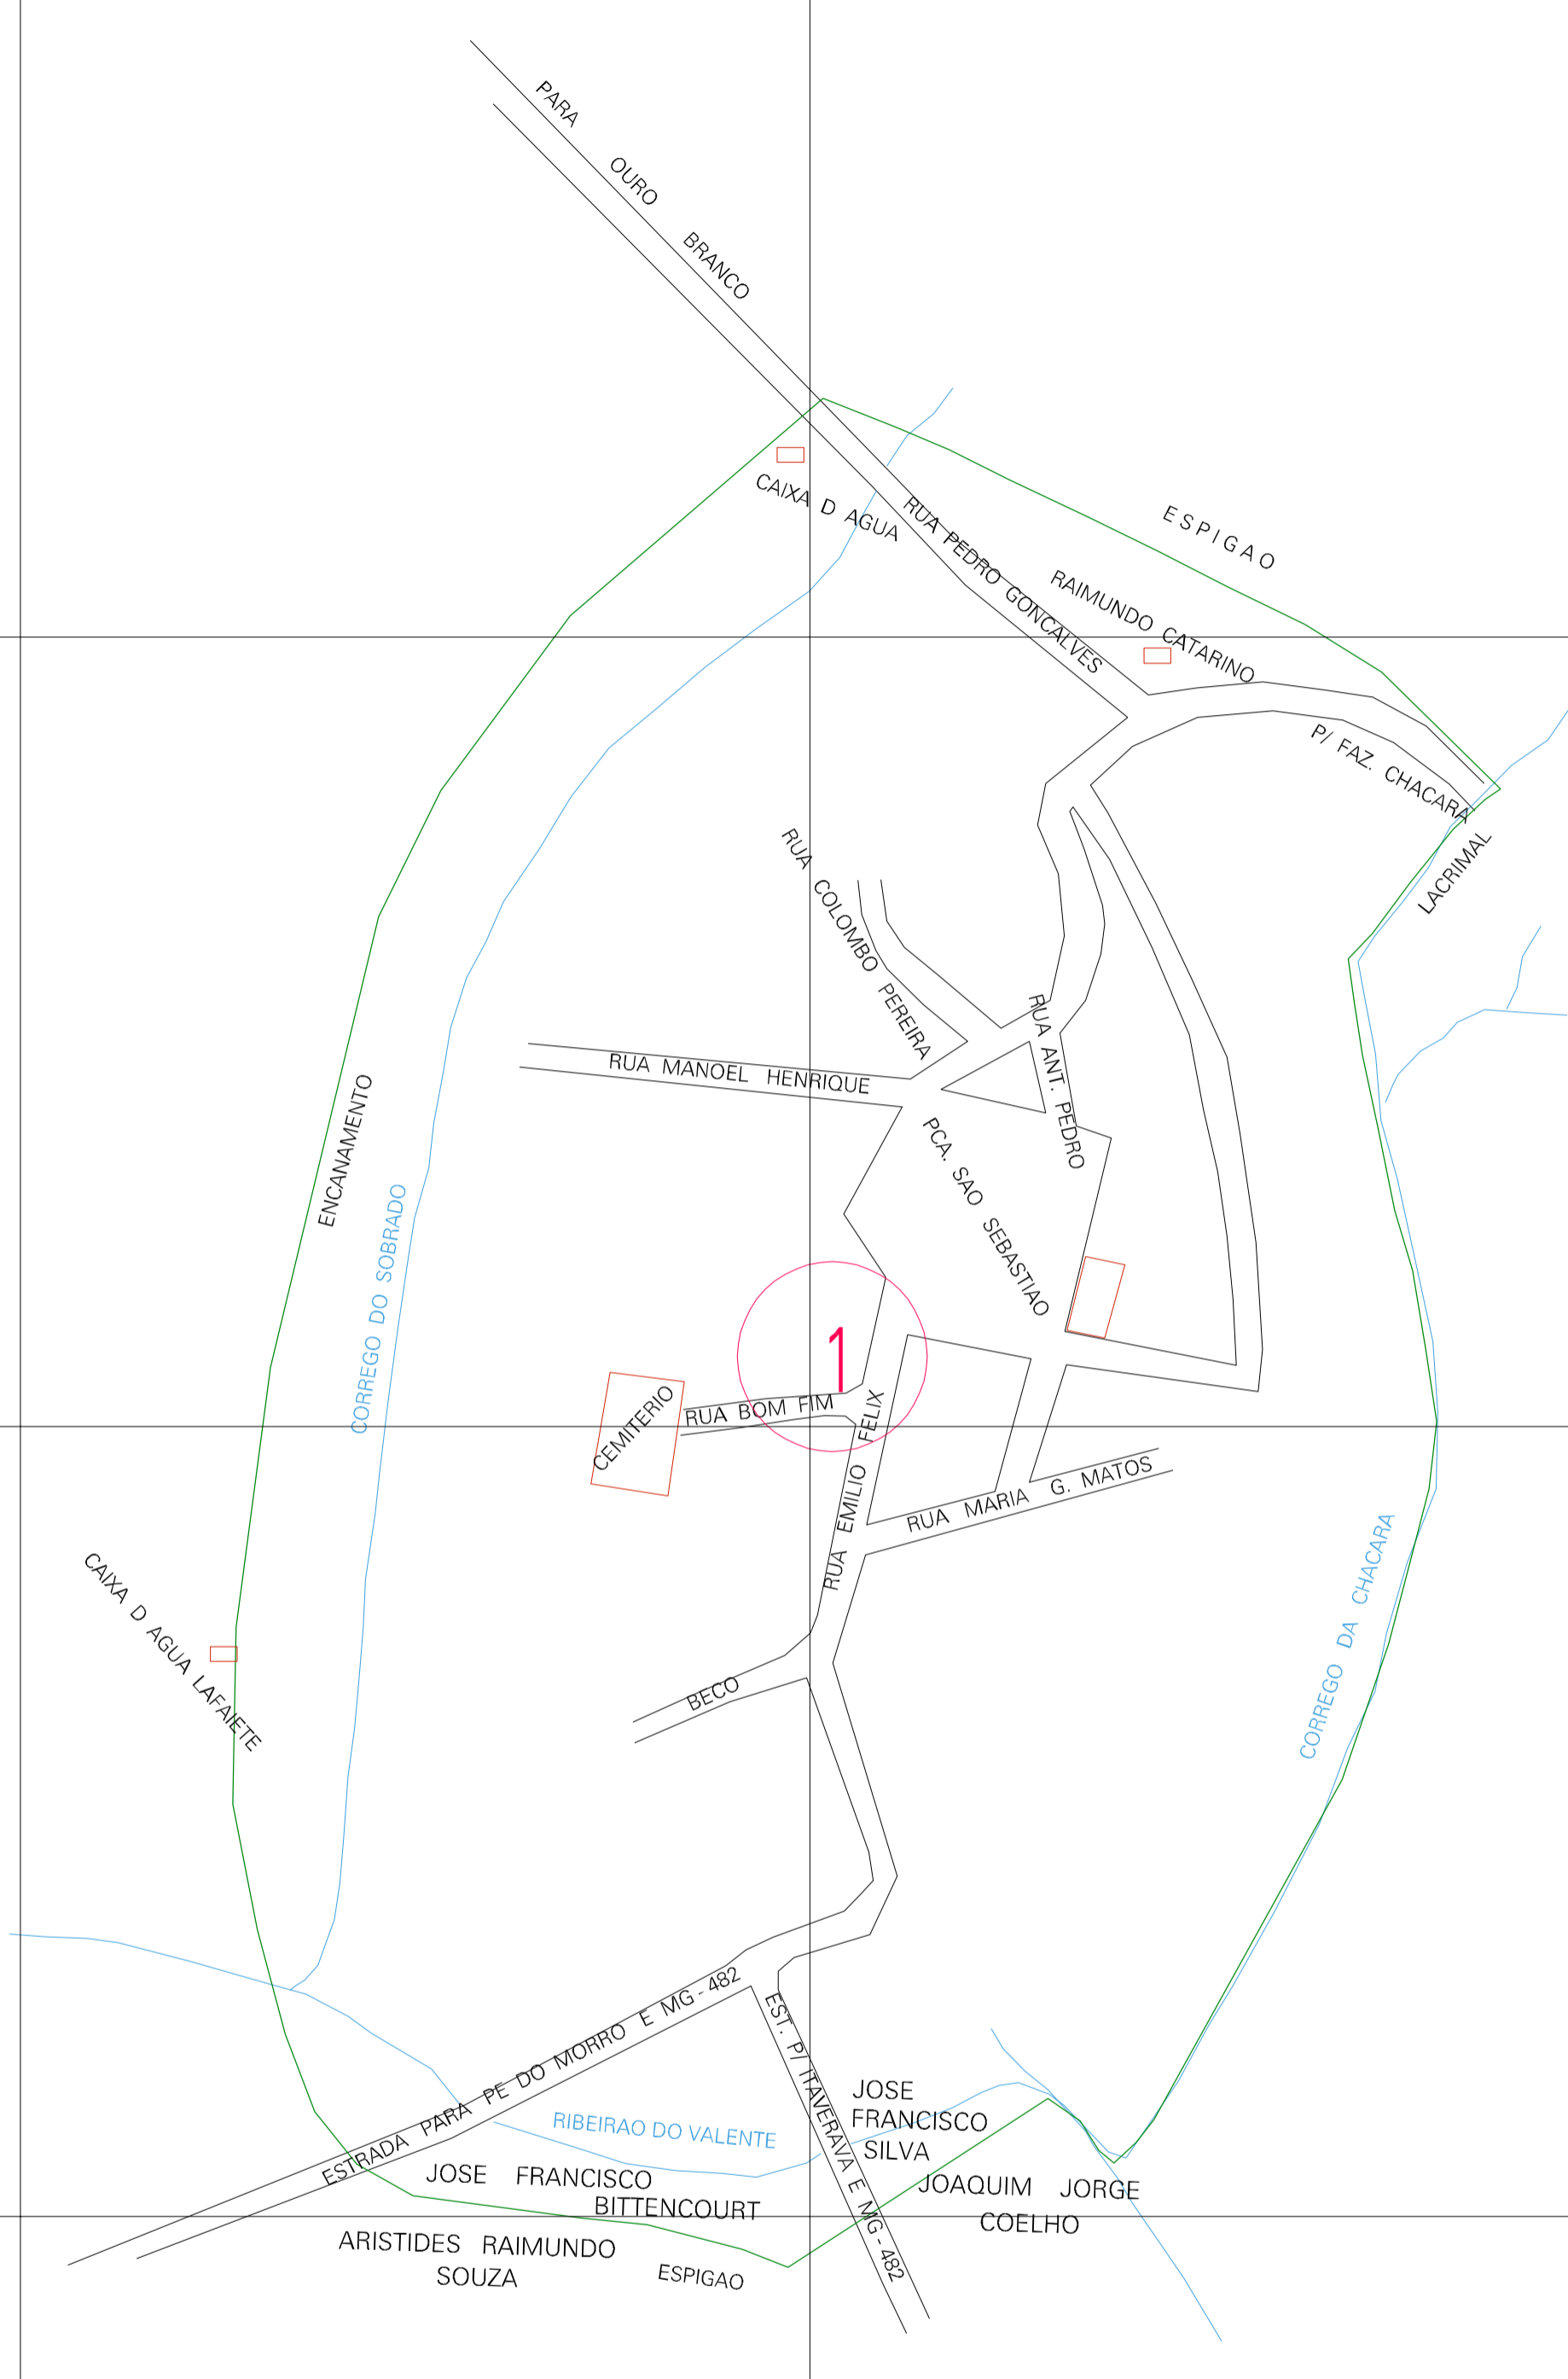

(641.85, 7719.35)

(642.85, 7719.35)

(641.85, 7718.85)

(642.85, 7718.85)

ESTADO DE MINAS GERAIS
 Município: 31.33907
 ITAVERAVA
 Folha : 01 - 01

Arquivo: 313390710.dgn
 Limites(km): (641.6, 7718.6) - (643.1, 7719.6)

- LEGENDA**
- LIMITES**
- Município ou Perimetro Urbano
 - Distrito
 - Subdistrito, RA, Zona ou similar
 - Bairro ou similar
 - Setor Censitário
- CODIGOS**
- 22306.05 Distrito (cod. do município + cod. do distrito)
 - 05.06 Subdistrito (cod. do distrito + cod. do subdistrito)
 - 003 Bairro (cod. do bairro no município)
 - 25 Setor (número do setor no distrito ou subdistrito)

MAPA URBANO DIGITAL
 FOLHA A1