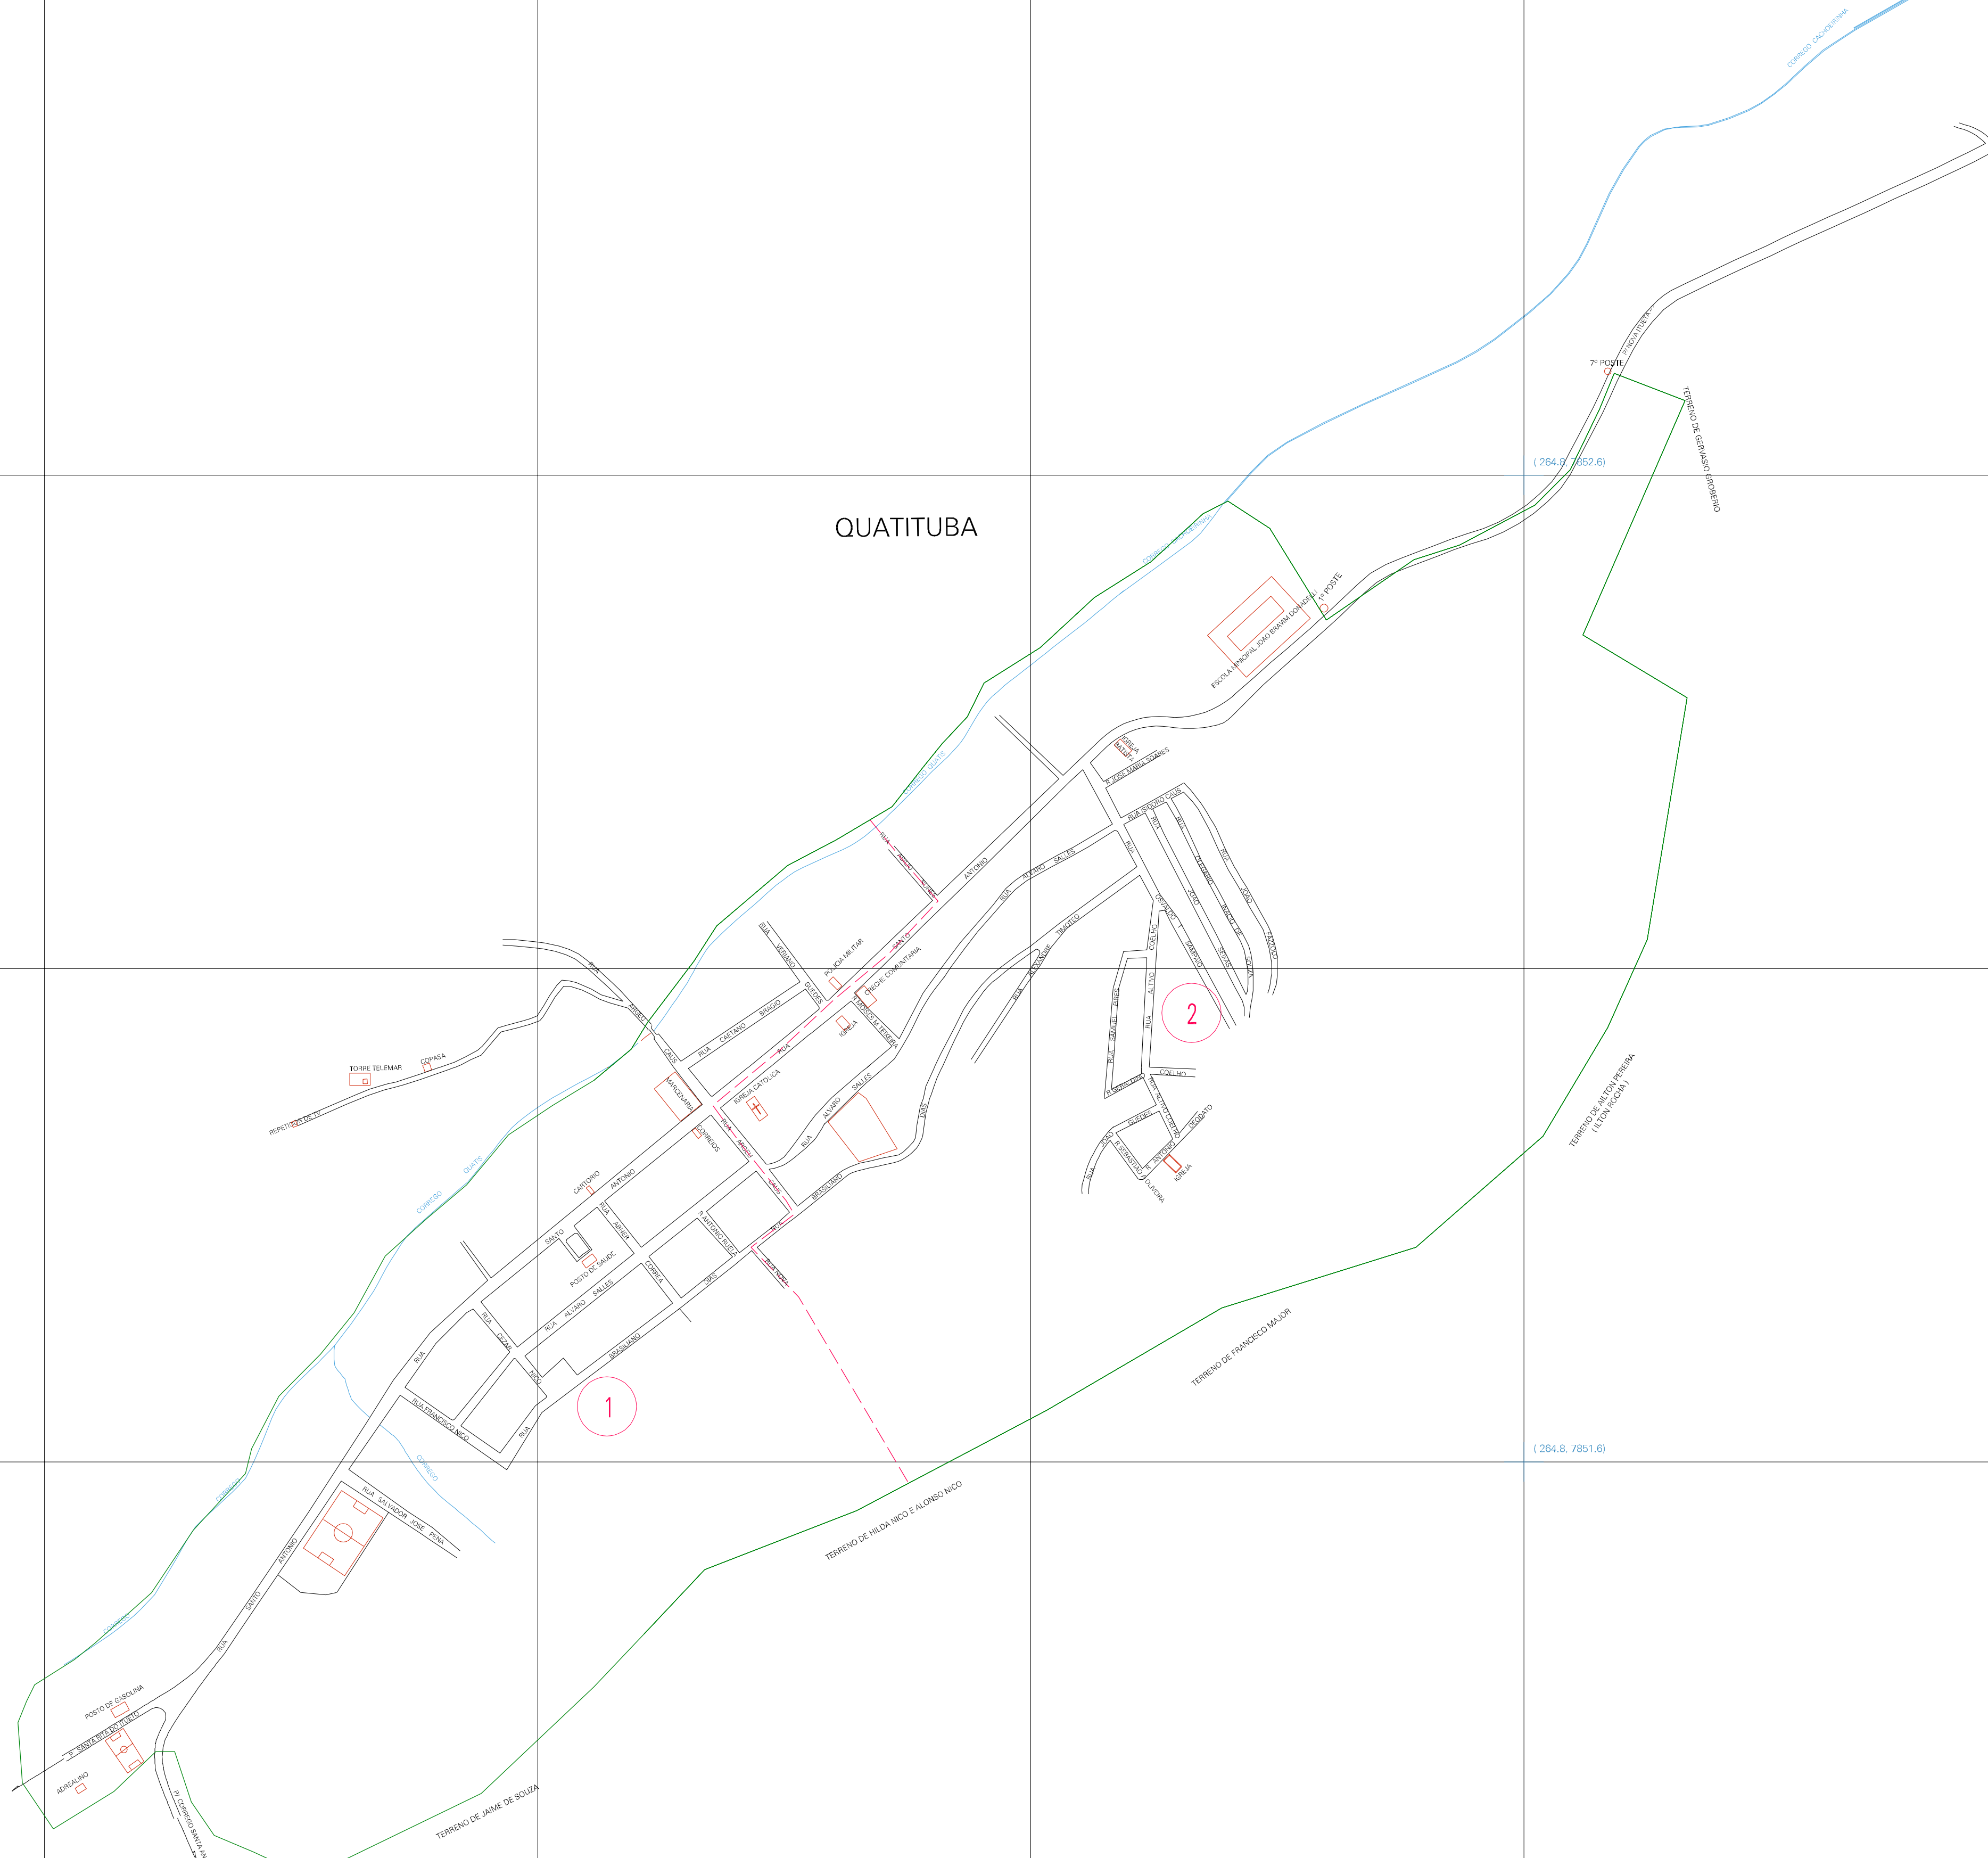

(262.8, 7852.6)

(264.8, 7852.6)

(262.8, 7851.6)

(264.8, 7851.6)

QUATITUBA

ESTADO DE MINAS GERAIS
 Município: 31.34103
 ITUETA
 Folha : 02 - 01

Arquivo: 3134103.dgn
 Limites(km): (262.3, 7851.1) - (265.3, 7853.1)

- LEGENDA**
- LIMITES**
- Município ou Perímetro Urbano
 - Distrito
 - Subdistrito, RA, Zona ou similar
 - Bairro ou similar
 - - - Setor Censitário
- CODIGOS**
- 22306.05 Distrito (cod. do município + cod. do distrito)
 - 05.08 Subdistrito (cod. do distrito + cod. do subdistrito)
 - 003 Bairro (cod. do bairro no município)
 - 25 Setor (número do setor no distrito ou subdistrito)

MAPA URBANO DIGITAL
FOLHA A1