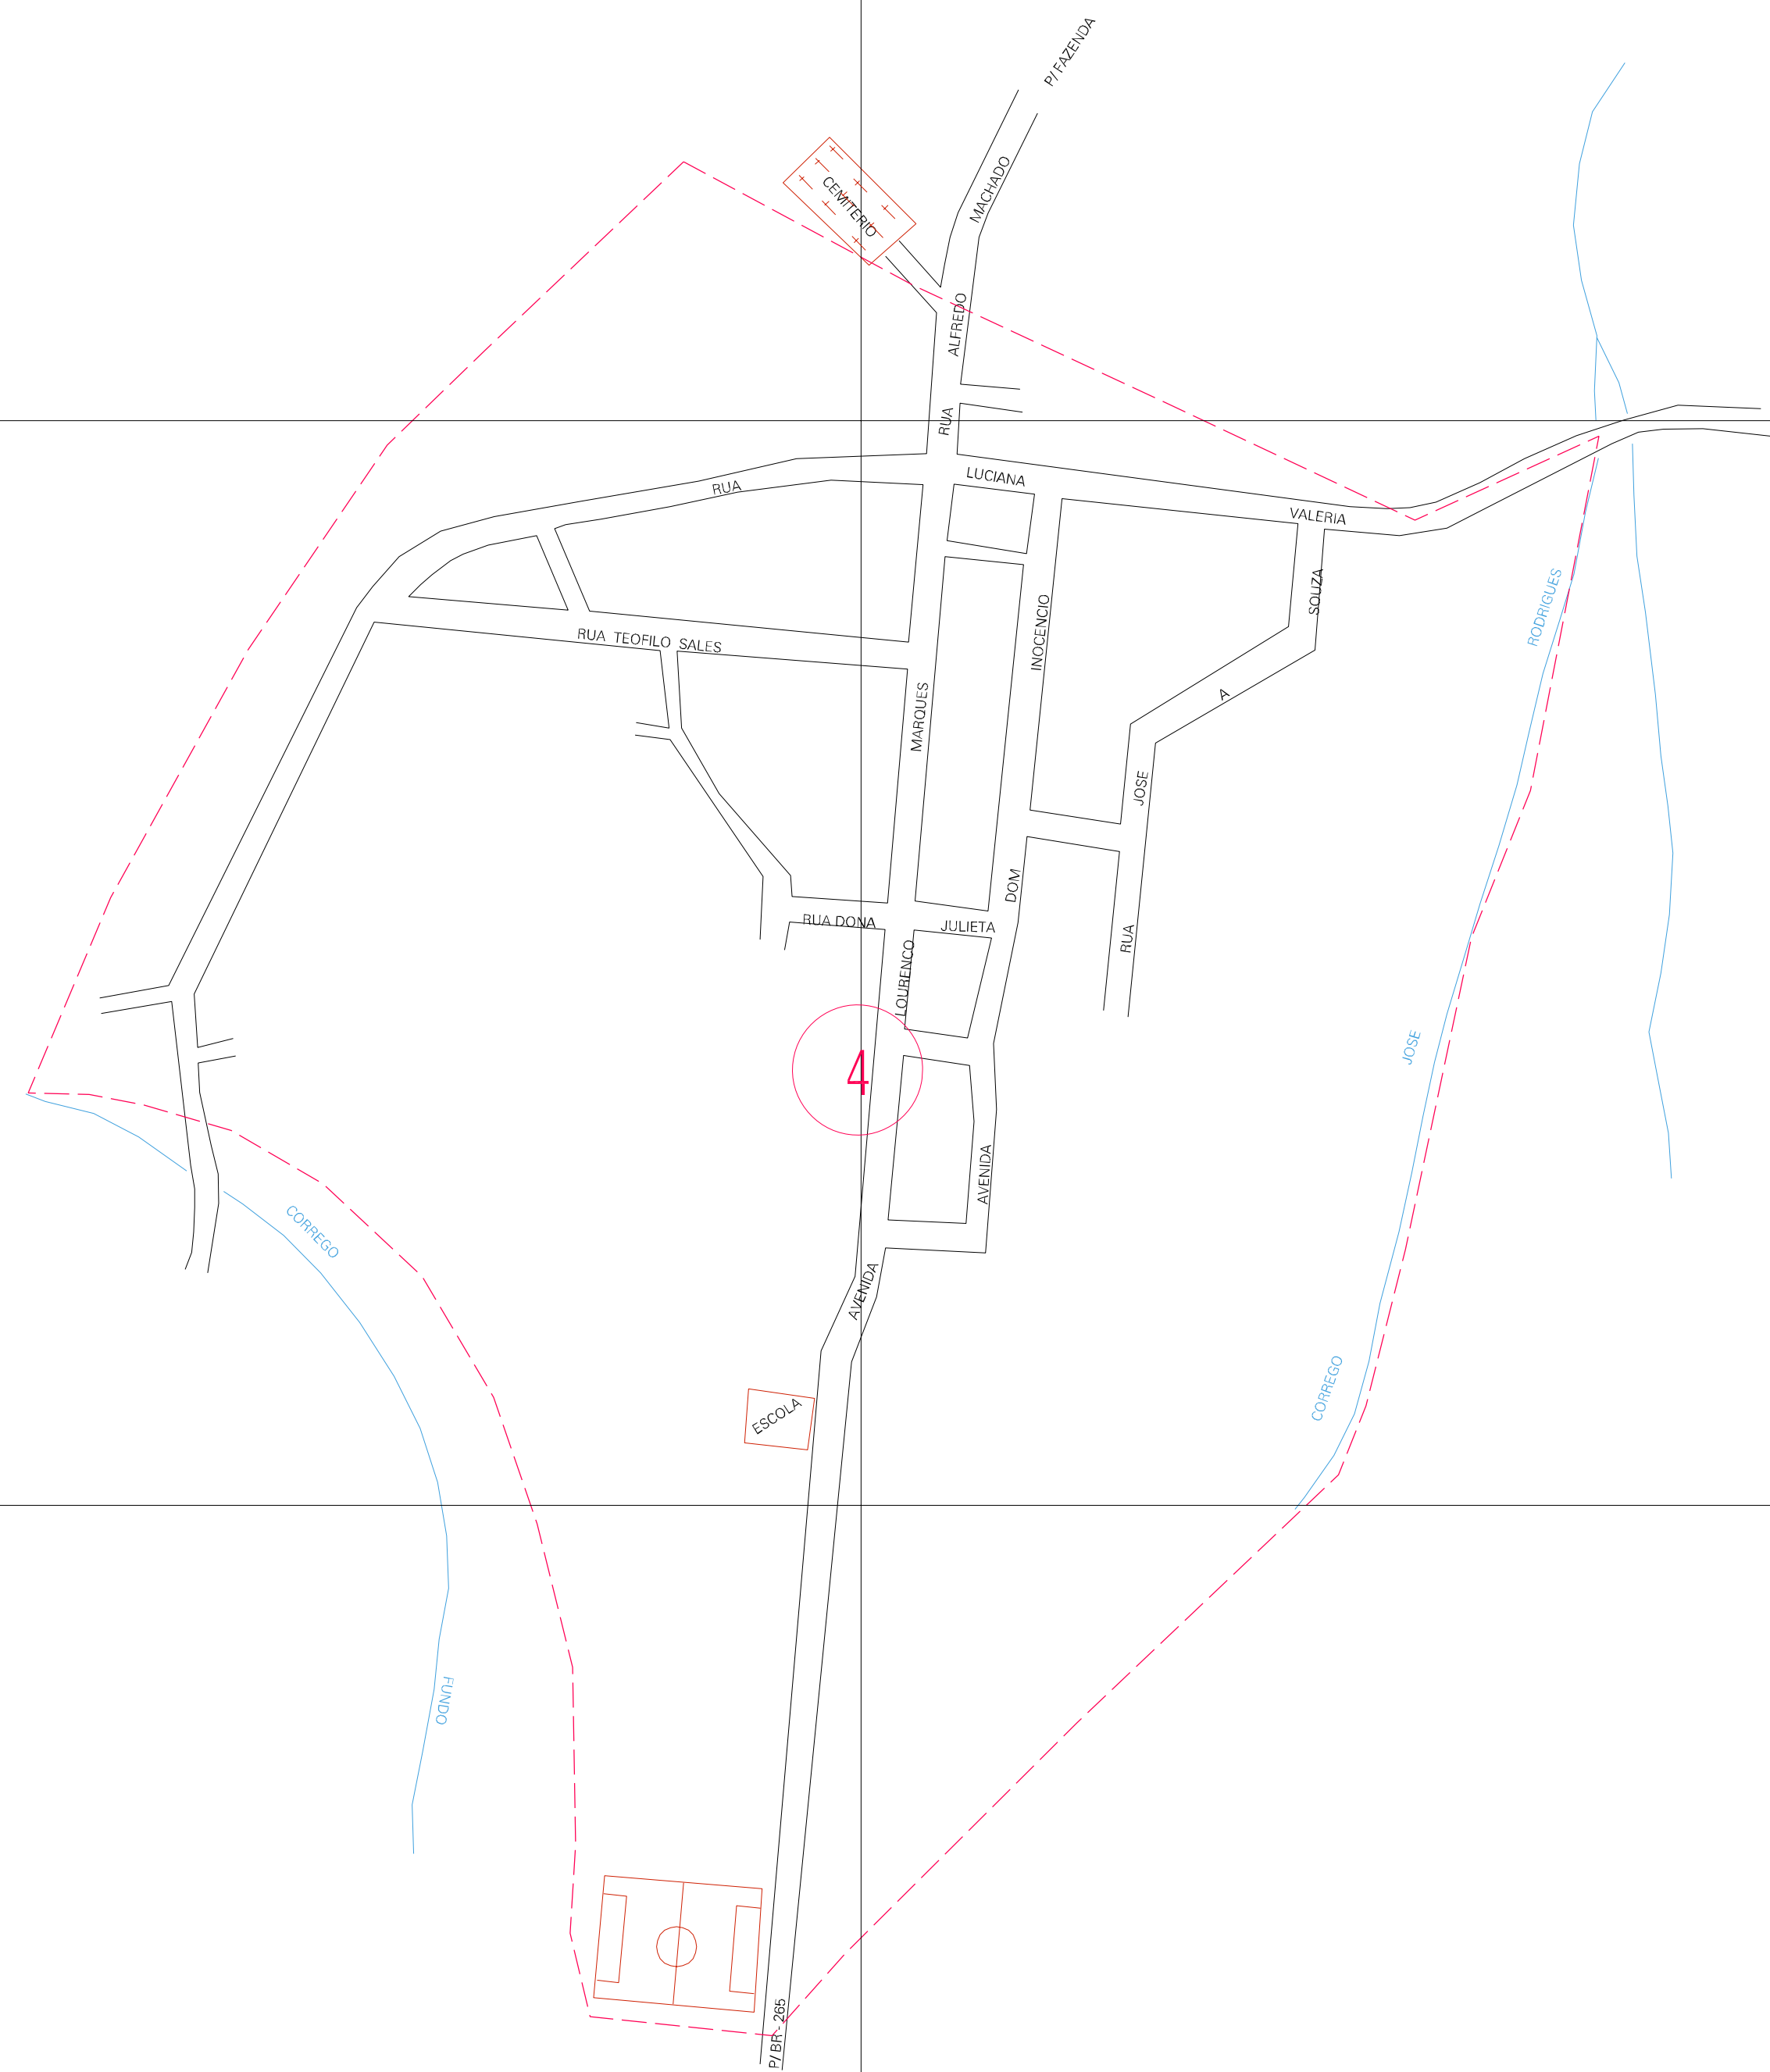

(516.5, 7651.9)

(517.5, 7651.9)

(516.5, 7651.4)

(517.5, 7651.4)

ESTADO DE MINAS GERAIS
 Município: 31.34301
 ITUMIRIM
 Folha : 01 - 01

Arquivo: 313430100001.dgn
 Limites(km): (516, 7650.9) - (518, 7652.4)

- LEGENDA**
- LIMITES**
- Município ou Perímetro Urbano
 - Distrito
 - Subdistrito, RA, Zona ou similar
 - Bairro ou similar
 - - - Setor Constatário
- CODIGOS**
- 22306.05 Distrito (cod. do município + cod. do distrito)
 - 05.06 Subdistrito (cod. do distrito + cod. do subdistrito)
 - 003 Bairro (cod. do bairro no município)
 - 25 Setor (número do setor no distrito ou subdistrito)

MAPA URBANO DIGITAL
FOLHA A1