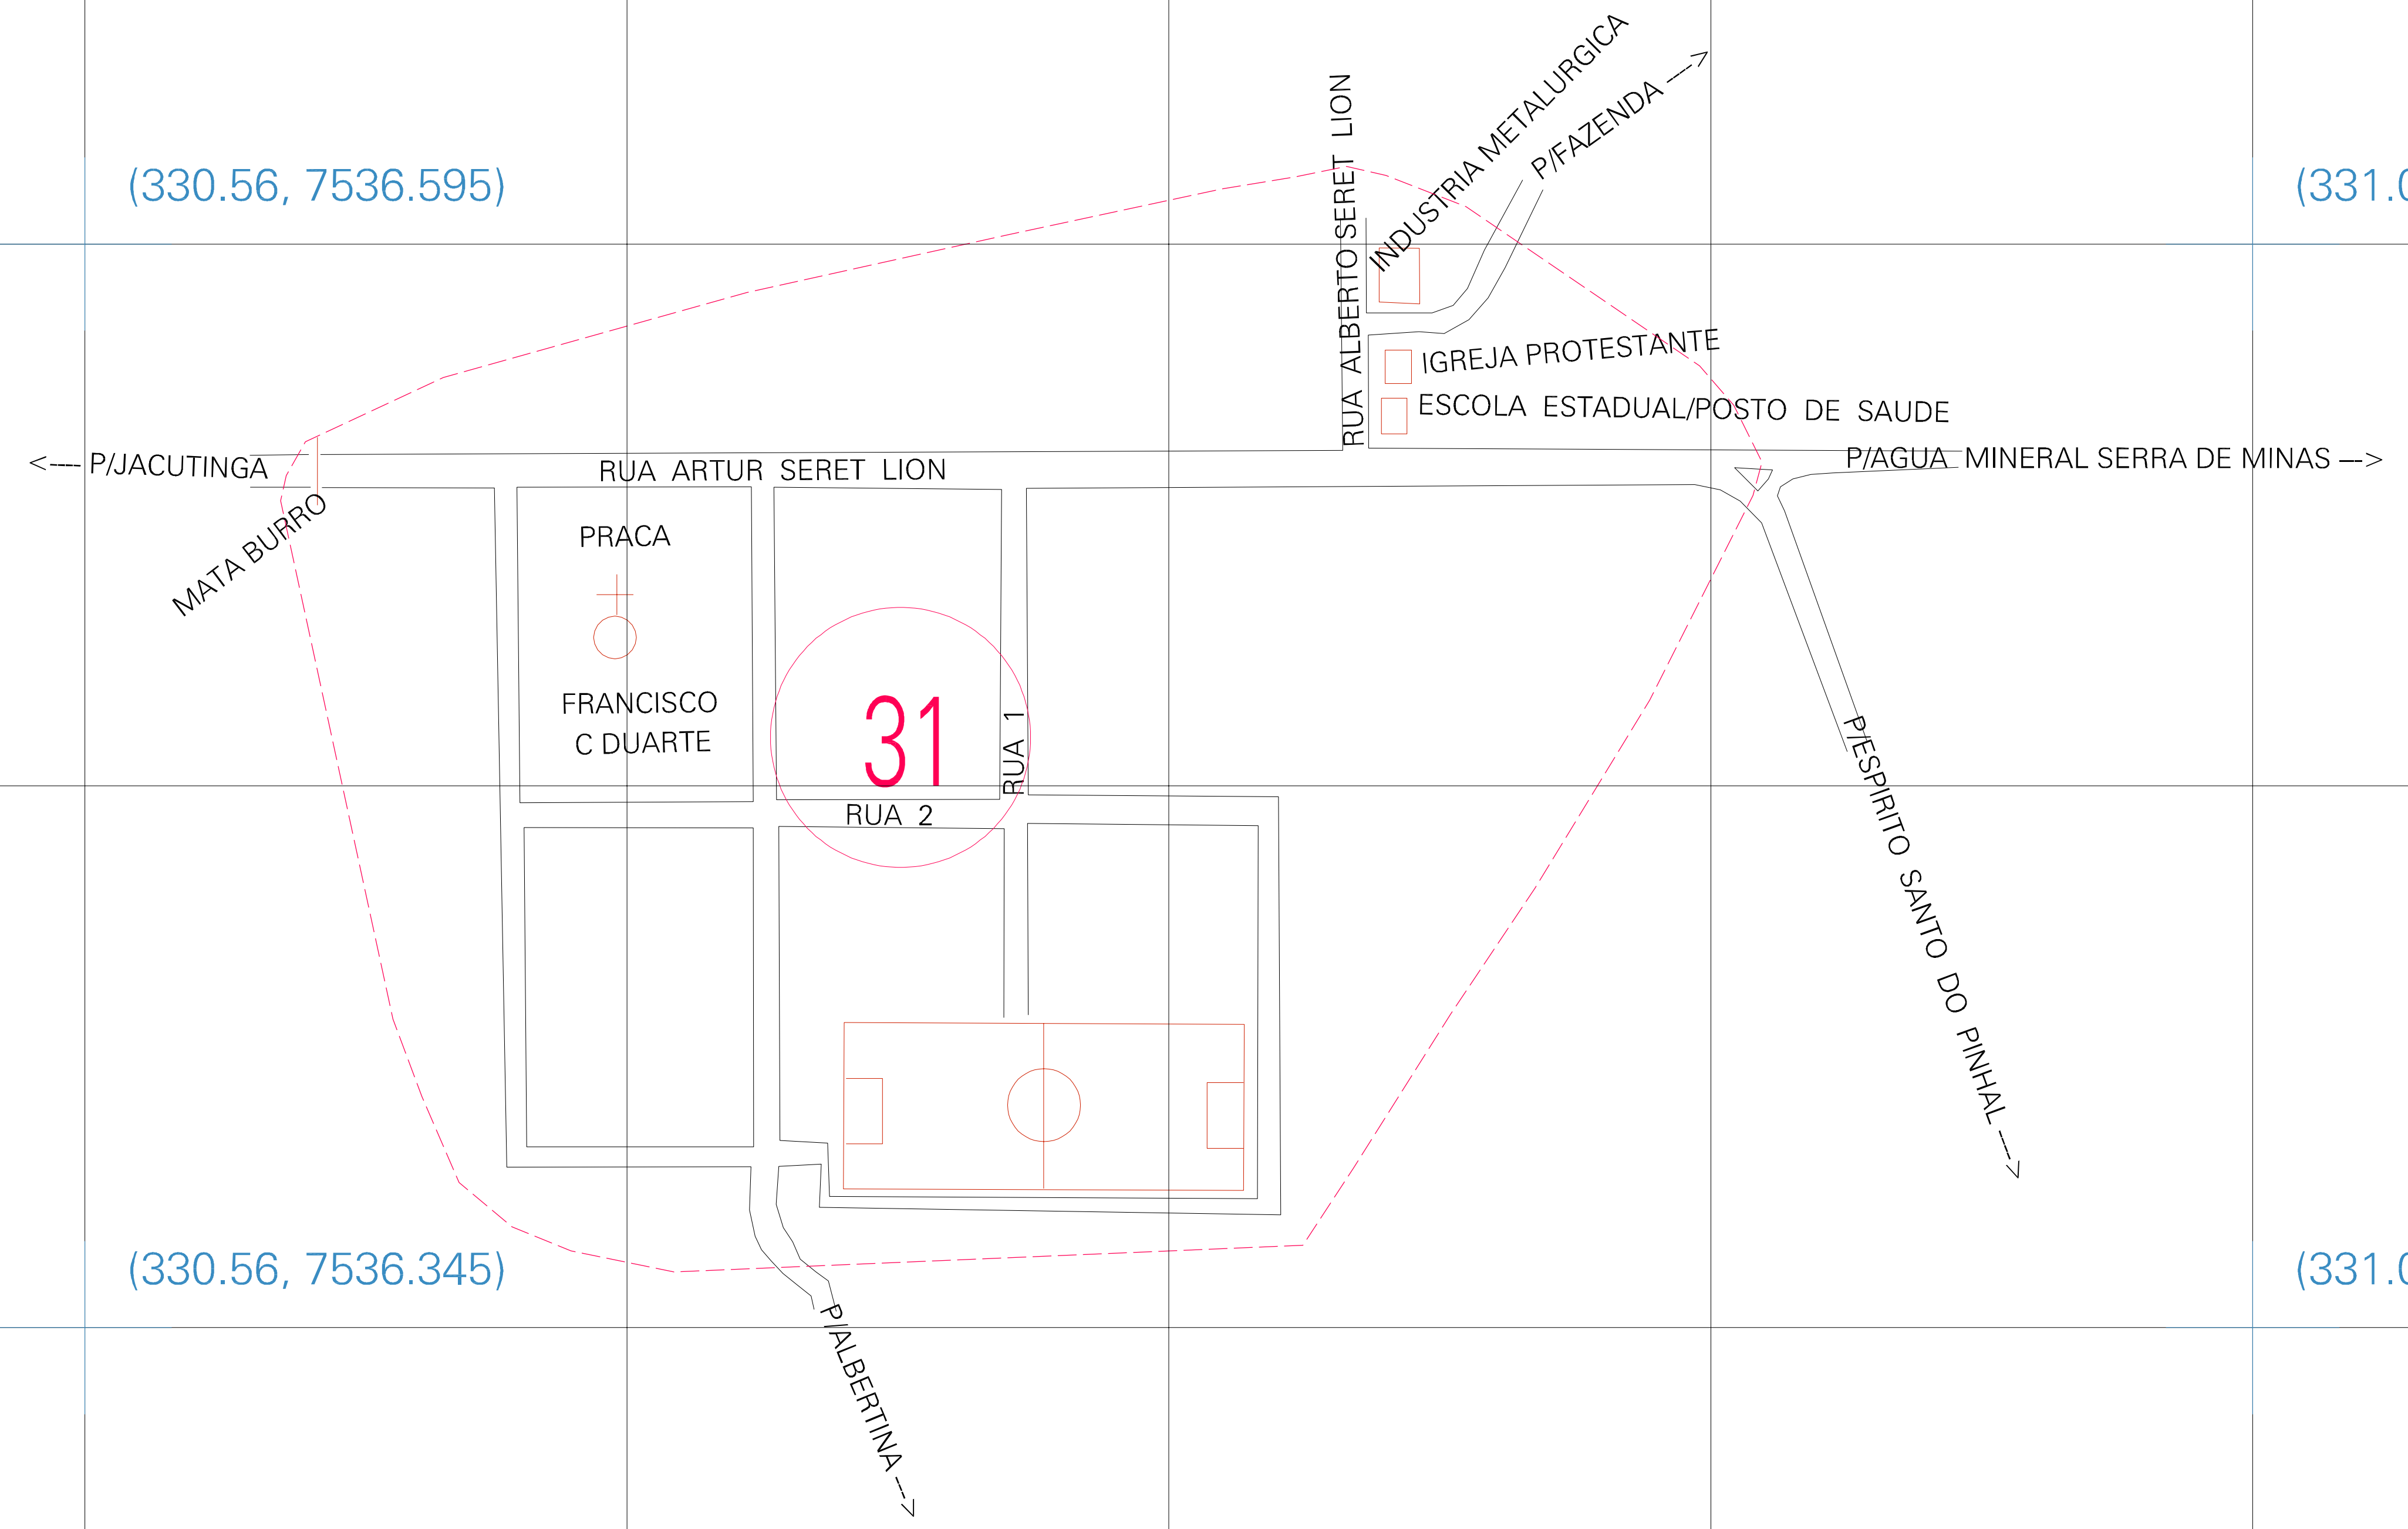

(01, 01) - 313490500001

(330.56, 7536.595)

(331.06, 7536.595)

(330.56, 7536.345)

(331.06, 7536.345)

ESTADO DE MINAS GERAIS
 Município: 31.34905
 JACUTINGA
 Folha : 01 - 01

Arquivo: 313490500001.dgn
 Limites(km): (330.435, 7536.72) - (331.185, 7536.72)

- LEGENDA**
- LIMITES**
- Município ou Perímetro Urbano
 - Distrito
 - Subdistrito, RA, Zona ou similar
 - Bairro ou similar
 - Sector Censitário
- CODIGOS**
- 22306.05 Distrito (cod. do município + cod. do distrito)
 - 06.06 Subdistrito (cod. do distrito + cod. do subdistrito)
 - 003 Bairro (cod. do bairro no município)
 - 25 Sector (número do sector no distrito ou subdistrito)

MAPA URBANO DIGITAL
 FOLHA A1