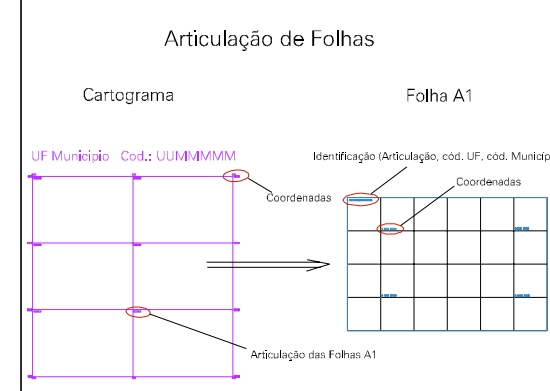

(334.781, 7534.668)

(336.781, 7534.668)

(334.781, 7533.668)

(336.781, 7533.668)

TRAFICANTE DE OPIÓPIO D. F. A. P. N. O. T. A. I. T. A.
DIVISA DE BLENTO SINAL DO ANCIENNA
COM MARCO DIVIATO E COM MARCO PRIMA E SUCESSORES

ESTADO DE MINAS GERAIS
Município: 31.34905
JACUTINGA
Folha : 03 - 02

Arquivo: 3134905.dgn
Limites(km): (334.781, 7533.168) - (337.281, 7535.168)

- LEGENDA**
- LIMITES**
- Município ou Perimetro Urbano
 - Distrito
 - Subdistrito, RA, Zona ou similar
 - Bairro ou similar
 - Setor Censitário
- CODIGOS**
- 22306.05 Distrito (cod. do município + cod. do distrito)
 - 05.08 Subdistrito (cod. do distrito + cod. do subdistrito)
 - 003 Bairro (cod. do bairro no município)
 - 25 Setor (número do setor no distrito ou subdistrito)