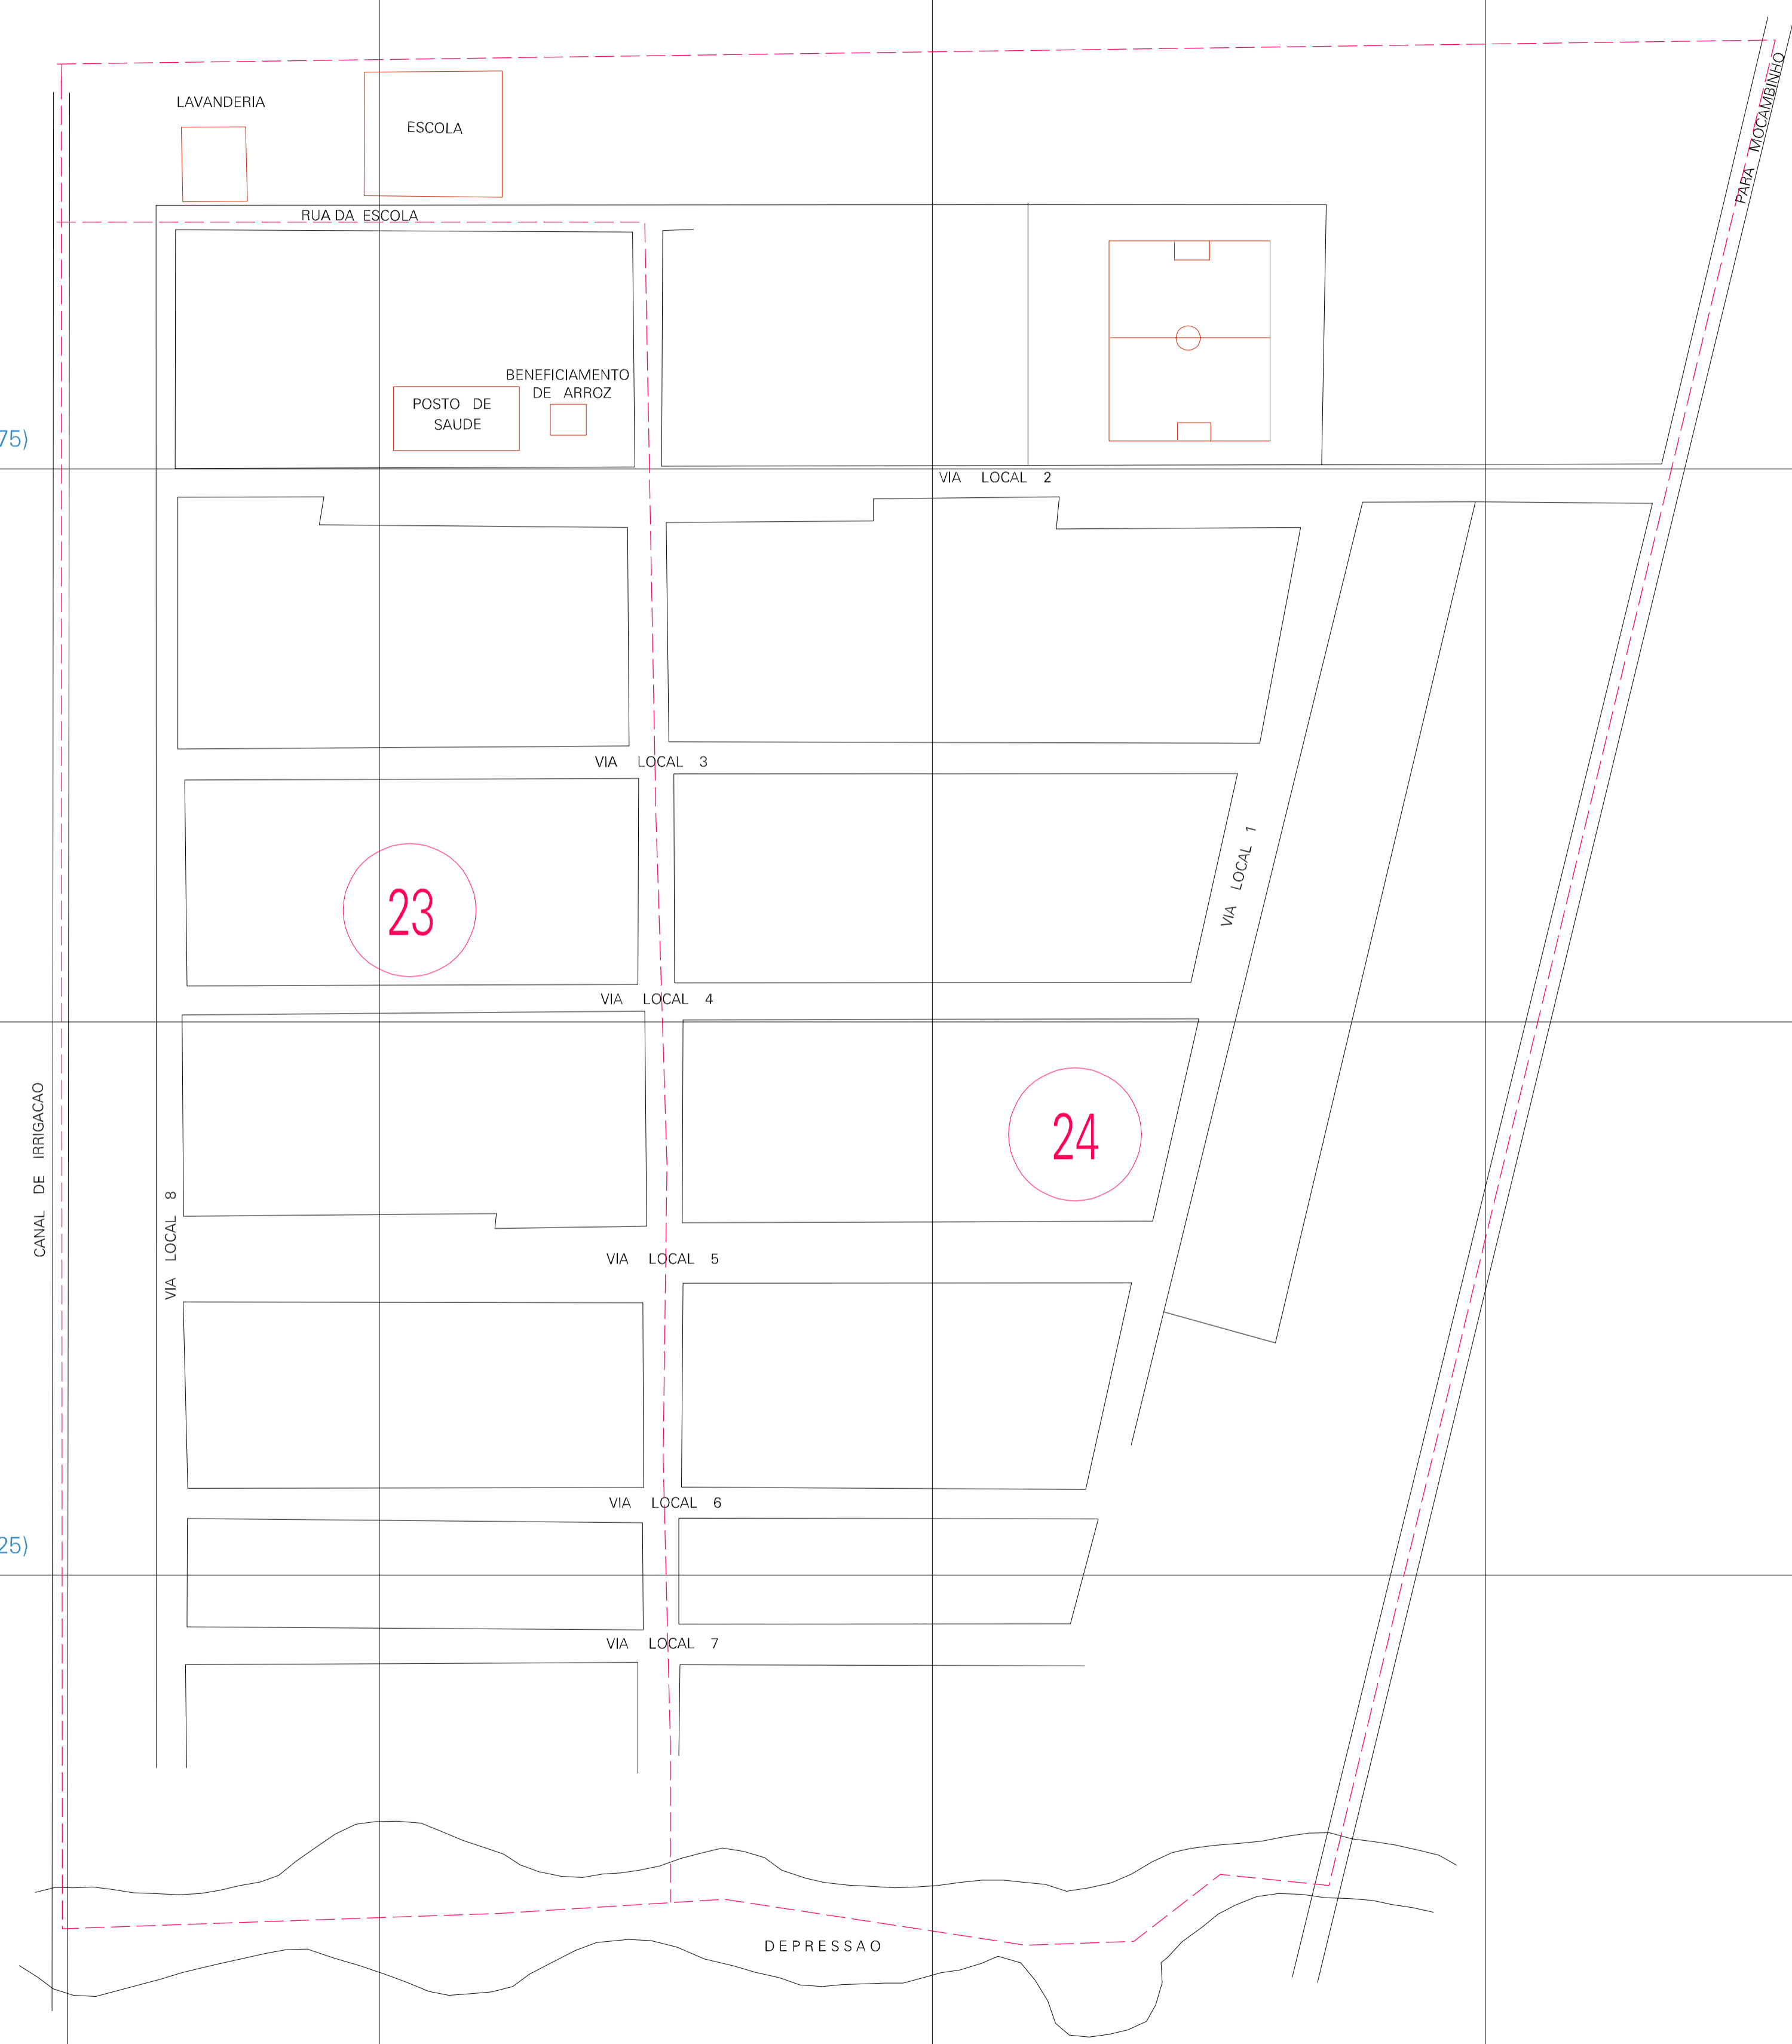

(605.95, 6323.75)

(606.95, 6323.75)

(605.95, 6323.25)

(606.95, 6323.25)

ESTADO DE MINAS GERAIS

Município: 31.35050

JÁIBA

Folha : 01 - 01

Arquivo: 313505000001.dgn

Limites(km): ( 605.7, 6323)-( 607.2, 6324)

LEGENDA

- LIMITES
- Município ou Perímetro Urbano
  - Distrito
  - Subdistrito, RA, Zona ou similar
  - Bairro ou similar
  - Sector Censitário

CODIGOS

- 22306.05 Distrito (cod. do município + cod. do distrito)
- 05.06 Subdistrito (cod. do distrito + cod. do subdistrito)
- 003 Bairro (cod. do bairro no município)
- 25 Sector (número do sector no distrito ou subdistrito)