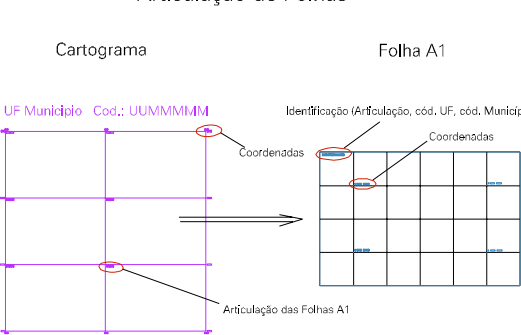

ESTADO DE MINAS GERAIS
Município: 31.35050
JAIBA
Folha : 01 - 01

Arquivo: 3135050.dgn
Limites(km): (638.065, 6303.465) - (642.065, 6306.465)

LEGENDA

LIMITES

- Município ou Perímetro Urbano
- Distrito
- Subdistrito, RA, Zona ou similar
- Bairro ou similar
- Sector Censitário

CODIGOS

- 22306.05 Distrito (cod. do município + cod. do distrito)
- 05.06 Subdistrito (cod. do distrito + cod. do subdistrito)
- 003 Bairro (cod. do bairro no município)
- 25 Sector (número do setor no distrito ou subdistrito)

Articulação de Folhas

MAPA URBANO DIGITAL
FOLHA A1