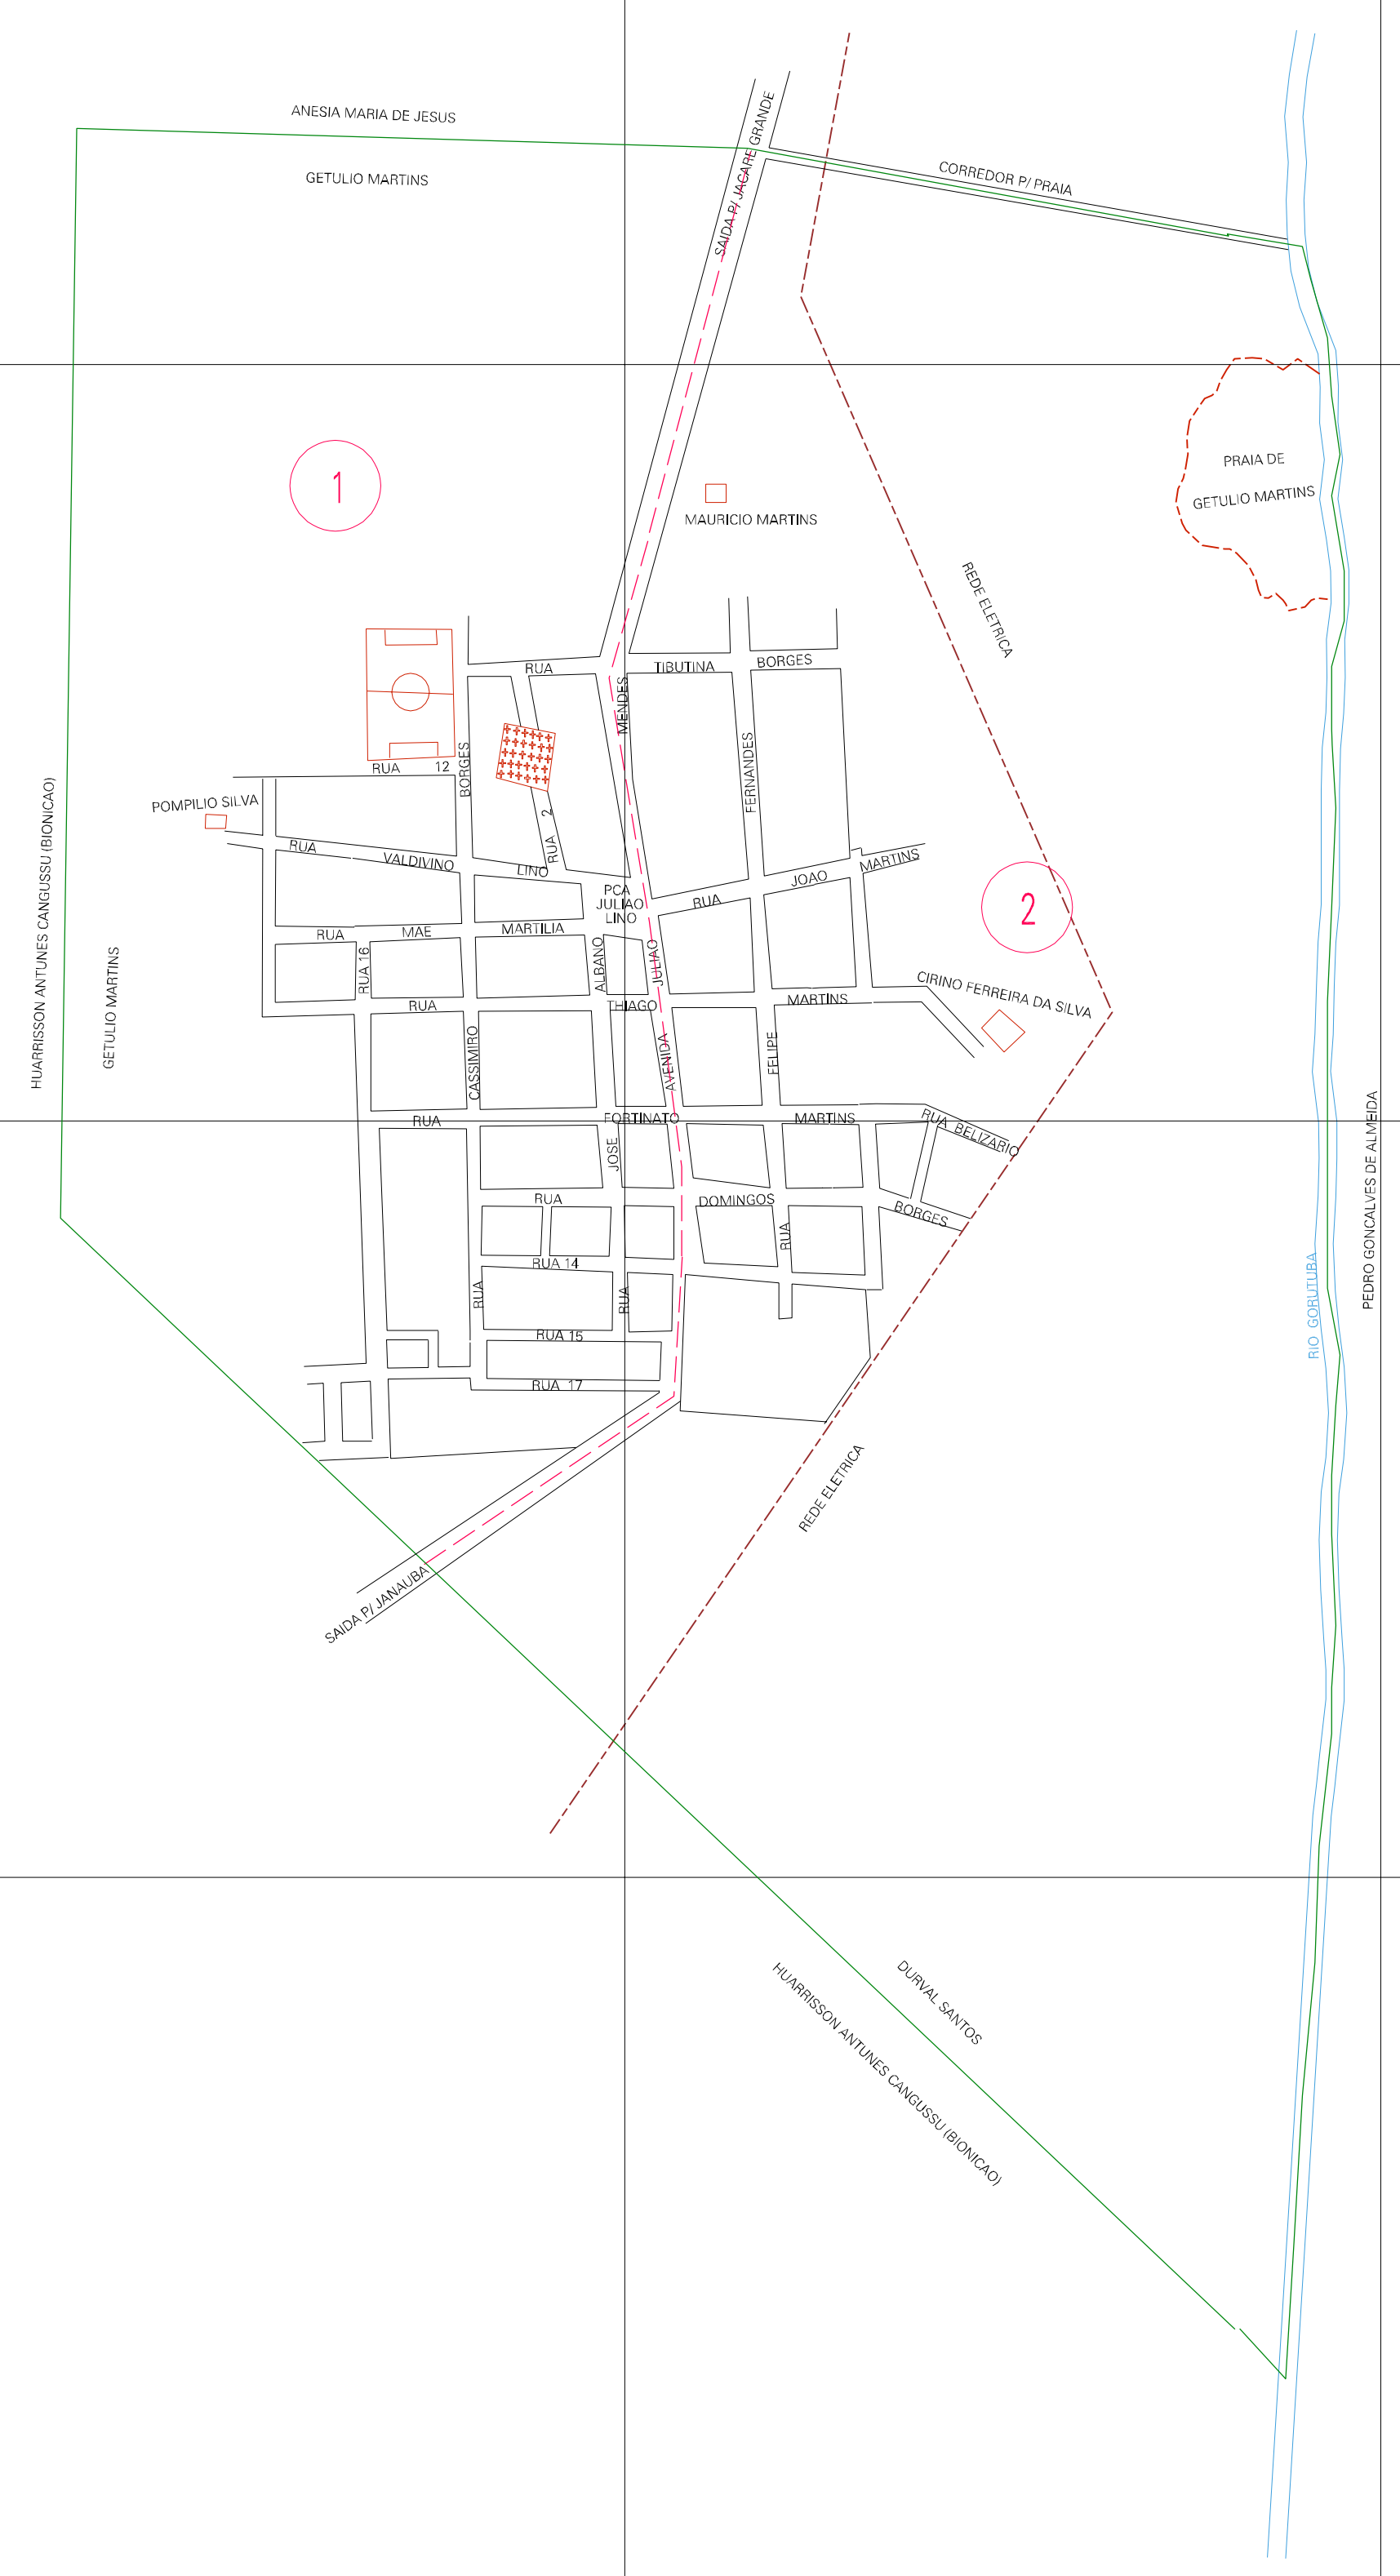

(679.3, 8270.1)

(681.3, 8270.1)

(679.3, 8269.1)

(681.3, 8269.1)

ESTADO DE MINAS GERAIS

Município: 31.35100

JANAÚBA

Folha : 01 - 01

Arquivo: 313510020.dgn

LEGENDA

LIMITES

- Município ou Perímetro Urbano
- Distrito
- Subdistrito, FA, Zona ou similar
- Bairro ou similar
- Setor Censitário

CODIGOS

- 22306.05 Distrito (cod. do município + cod. do distrito)
- 05.08 Subdistrito (cod. do distrito + cod. do subdistrito)
- 003 Bairro (cod. do bairro no município)
- 25 Setor (número do setor no distrito ou subdistrito)

Articulação de Folhas

MAPA URBANO DIGITAL

FOLHA A1