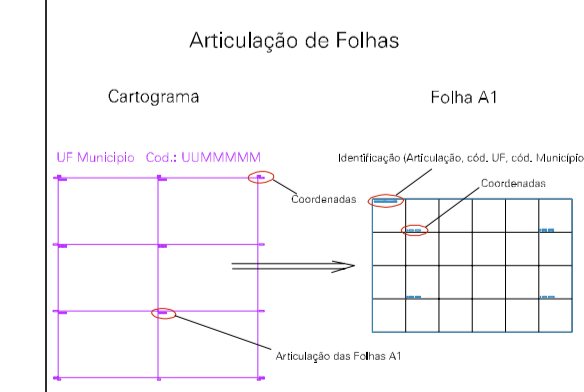

MAPA URBANO DIGITAL
FOLHA A1