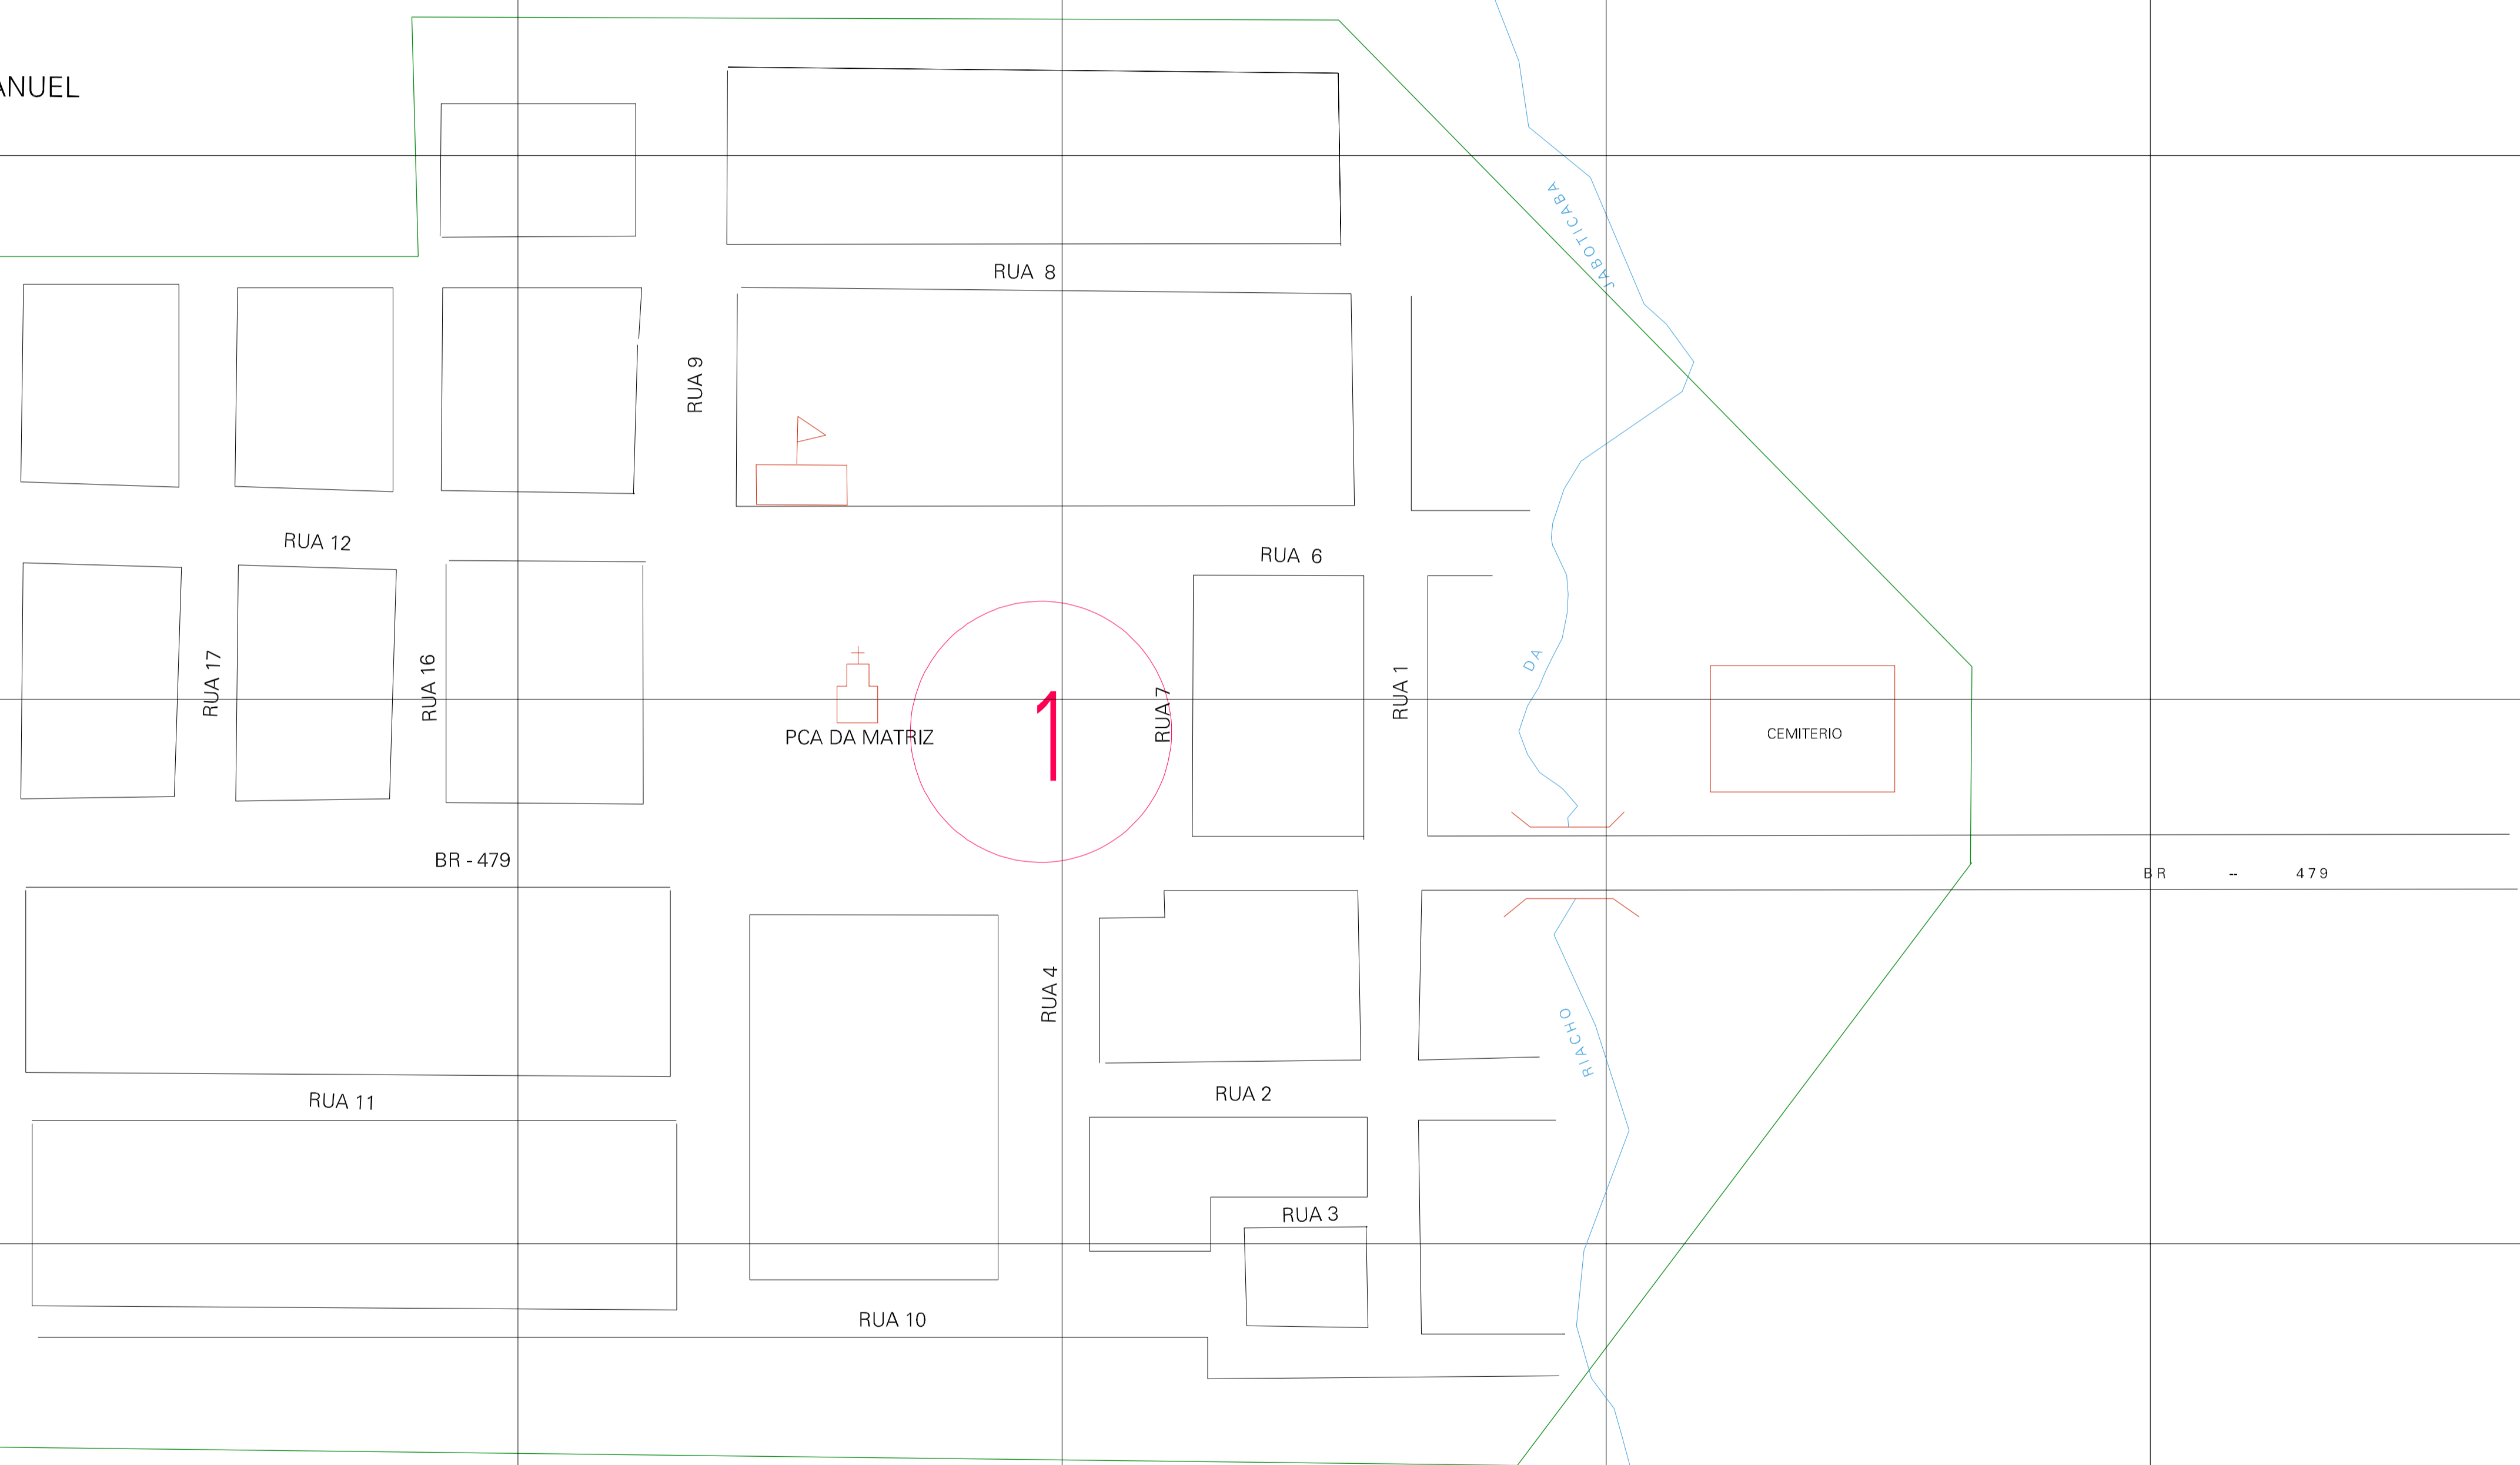

JOSE MANUEL CIRINO

MARIA MAGALHAES LISBOA

LIDER MADEIREIRA

MARIA MAGALHAES

IGREJA

PARA VARZEA BONITA

BR - 479

BR - 479

JOSE MANUEL CIRINO

VALDEMAR DE MATOS

DIONIZIO MANOEL CIRINO

ESTADO DE MINAS GERAIS
 Município: 31.35209
 JANUÁRIA
 Folha : 01 - 01
 Arquivo: 313520940.dgn
 Limites(km): (482.78, 8286.59) - (484.28, 8287.59)

- LEGENDA**
- LIMITES**
- Município ou Perímetro Urbano
 - Distrito
 - Subdistrito, RA, Zona ou similar
 - Bairro ou similar
 - Sector Censitário
- CODIGOS**
- 22306.05 Distrito (cod. do município + cod. do distrito)
 - 05.06 Subdistrito (cod. do distrito + cod. do subdistrito)
 - 003 Bairro (cod. do bairro no município)
 - 25 Sector (número do setor no distrito ou subdistrito)

MAPA URBANO DIGITAL
 FOLHA A1