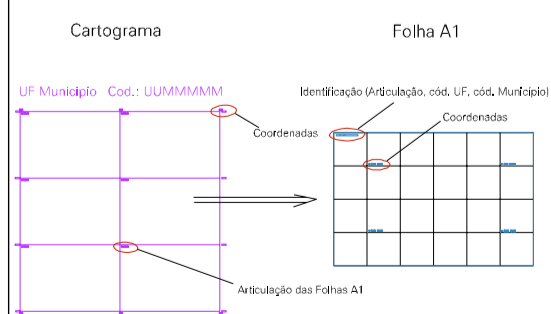

CERCA DE MARIO CILVERIO (NEGO)

TORRE TV

PARA CAJUEIRO

(481.97, 8314.795)

(482.47, 8314.795)

PRACA

1

(481.97, 8314.545)

(482.47, 8314.545)

CERCA DO CAMPO

CORREGO

SAO

PEDRO

ESTADO DE MINAS GERAIS
Município: 31.35209
JANUÁRIA
Folha : 01 - 01

Arquivo: 313520950.dgn
Limites km: (481.72, 8314.296) - (482.72, 8315.046)

LEGENDA

1. **LIMITES**
2. Município ou Perímetro Urbano
   - Distrito
   - Subdistrito, RA, Zona ou similar
   - Bairro ou similar
   - Sector Censitário
3. **CODIGOS**
4. Distrito (cod. do município + cod. do distrito)
   - Subdistrito (cod. do distrito + cod. do subdistrito)
   - Bairro (cod. do bairro no município)
   - Sector (número do sector no distrito ou subdistrito)

Articulação de Folhas

MAPA URBANO DIGITAL
FOLHA A1