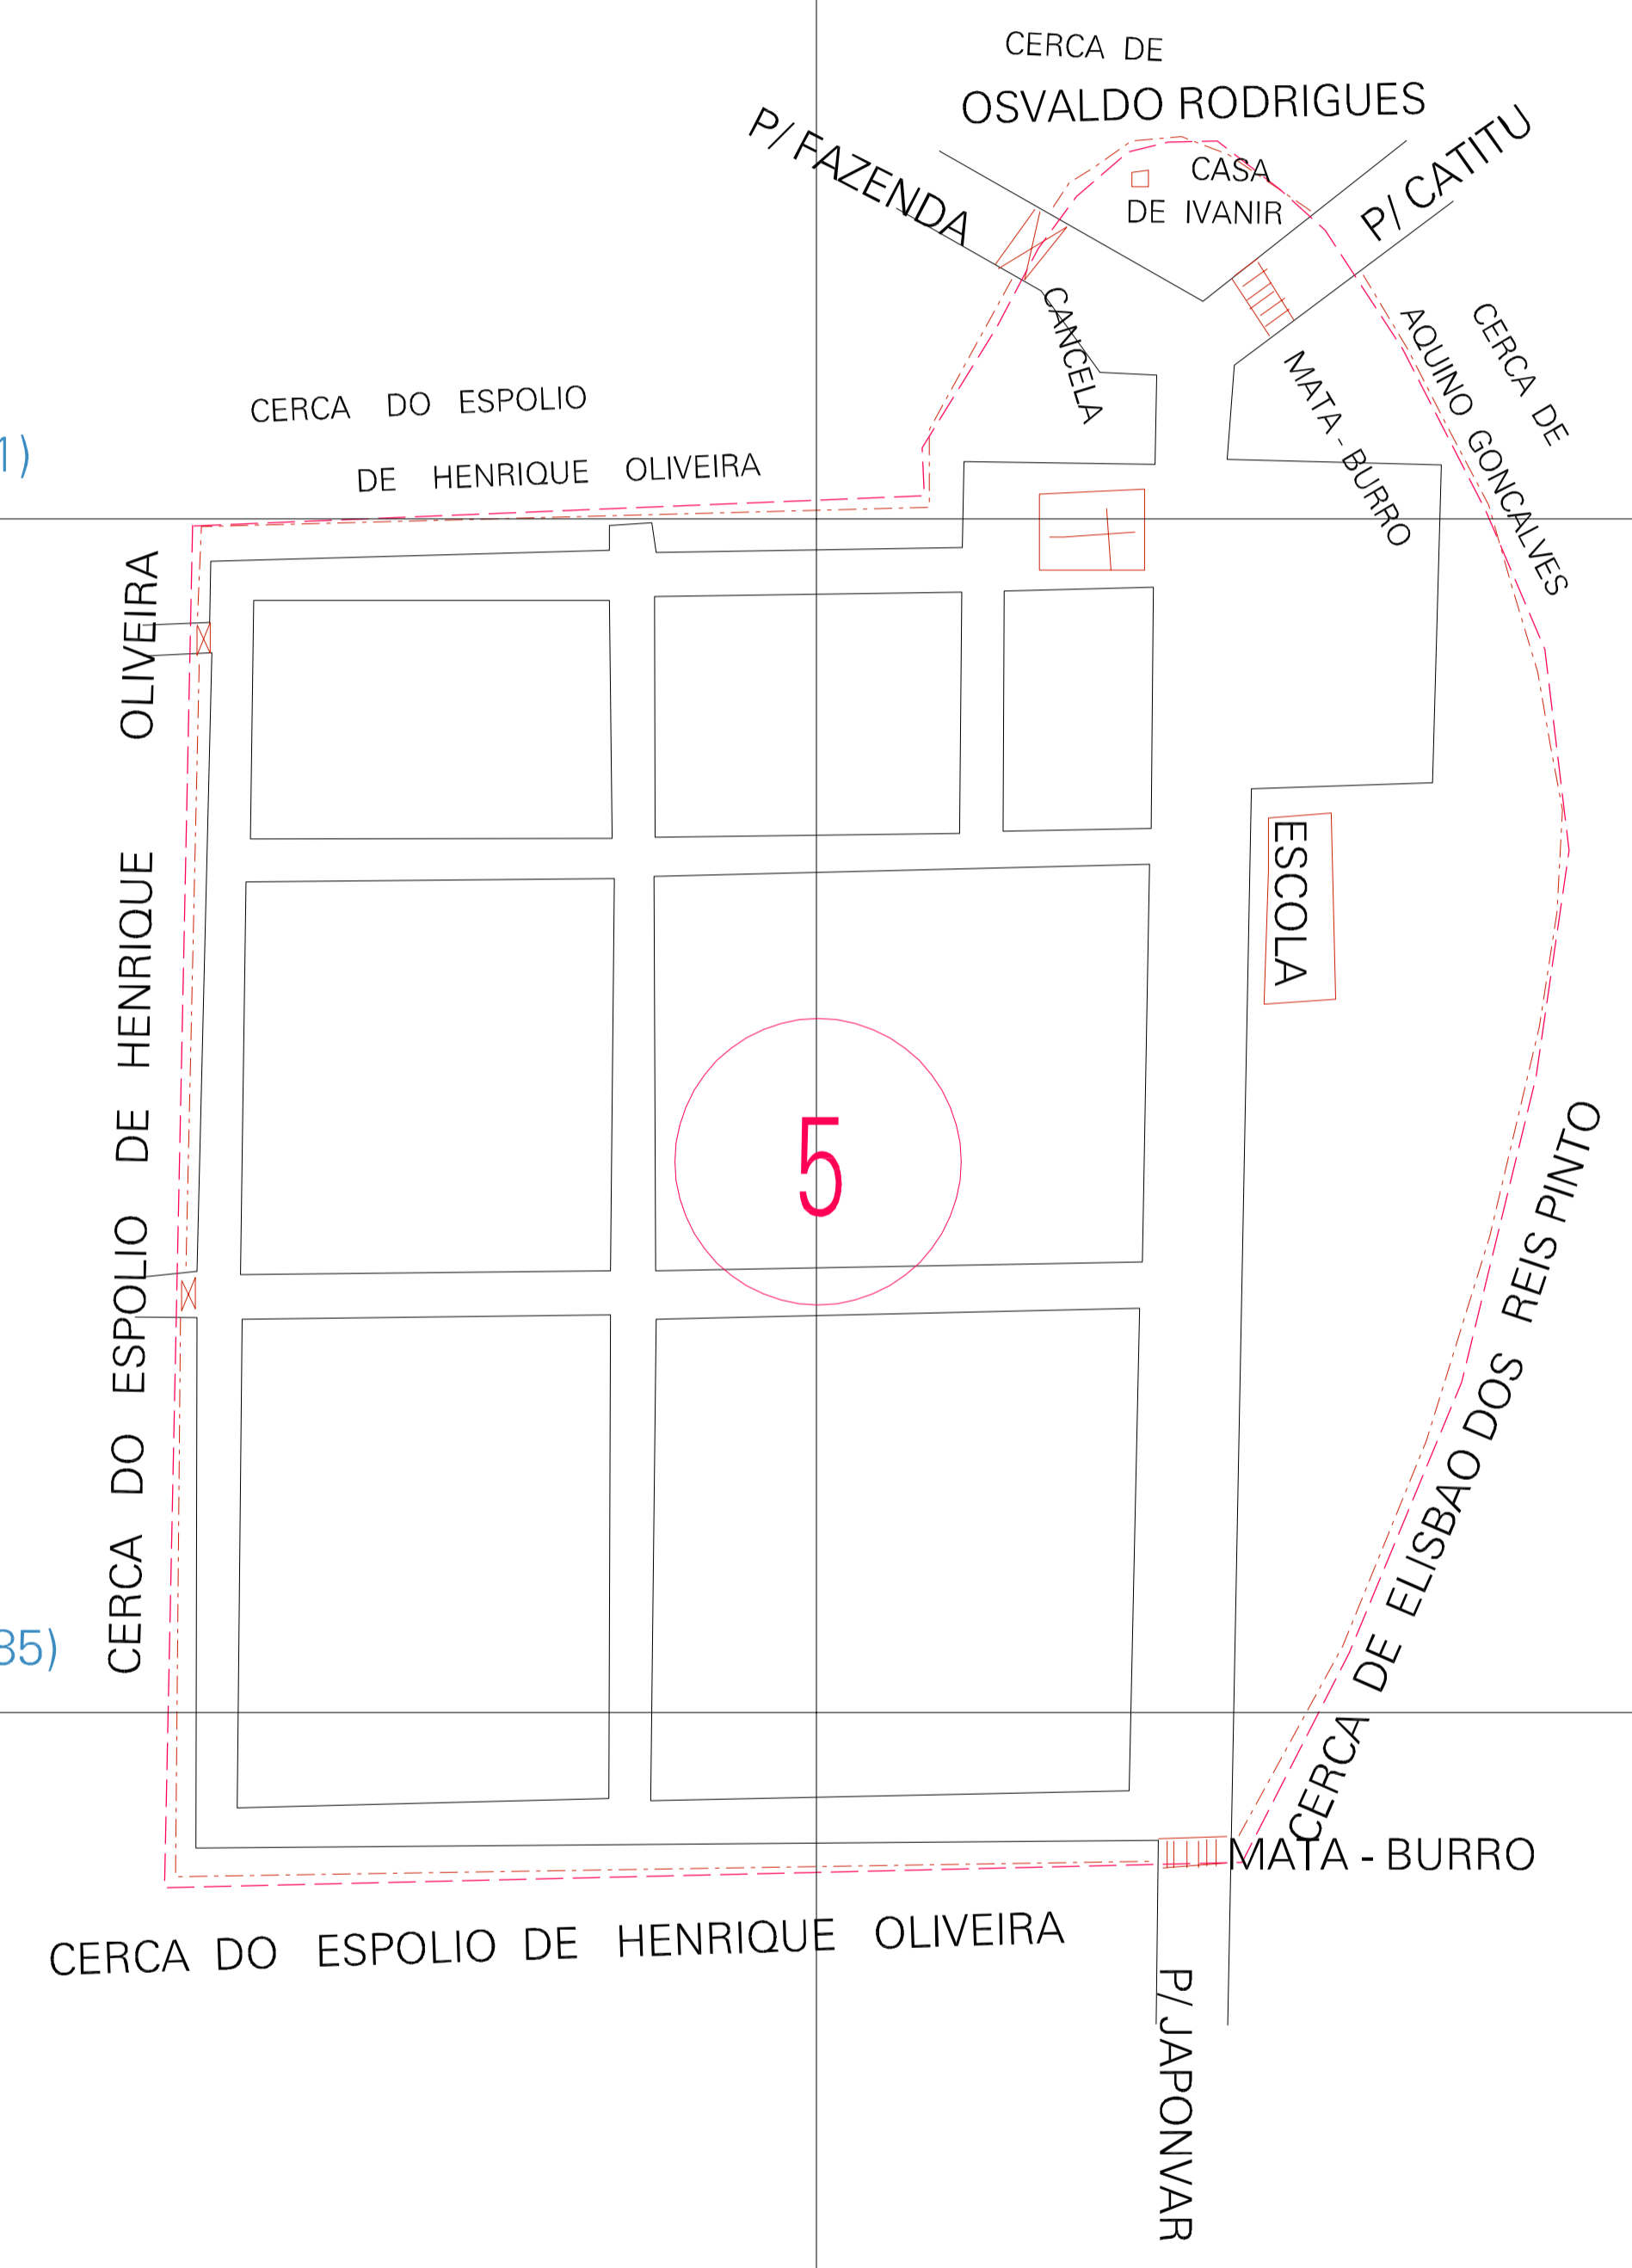

(566.65, 8244.1)

(567.15, 8244.1)

(566.65, 8243.85)

(567.15, 8243.85)

ESTADO DE MINAS GERAIS
 Município: 31.35357
 JAPONVAR
 Folha : 01 - 01

Arquivo: 313535700001.dgn
 Limites km: (566.4, 8243.6) - (567.4, 8244.4)

- LEGENDA**
- LIMITES**
- Município ou Perímetro Urbano
 - - - Distrito
 - - - Subdistrito, RA, Zona ou similar
 - - - Bairro ou similar
 - - - Setor Censitário
- CODIGOS**
- 22306.05 Distrito (cod. do município + cod. do distrito)
 - 06.06 Subdistrito (cod. do distrito + cod. do subdistrito)
 - 003 Bairro (cod. do bairro no município)
 - 25 Setor (número do setor no distrito ou subdistrito)