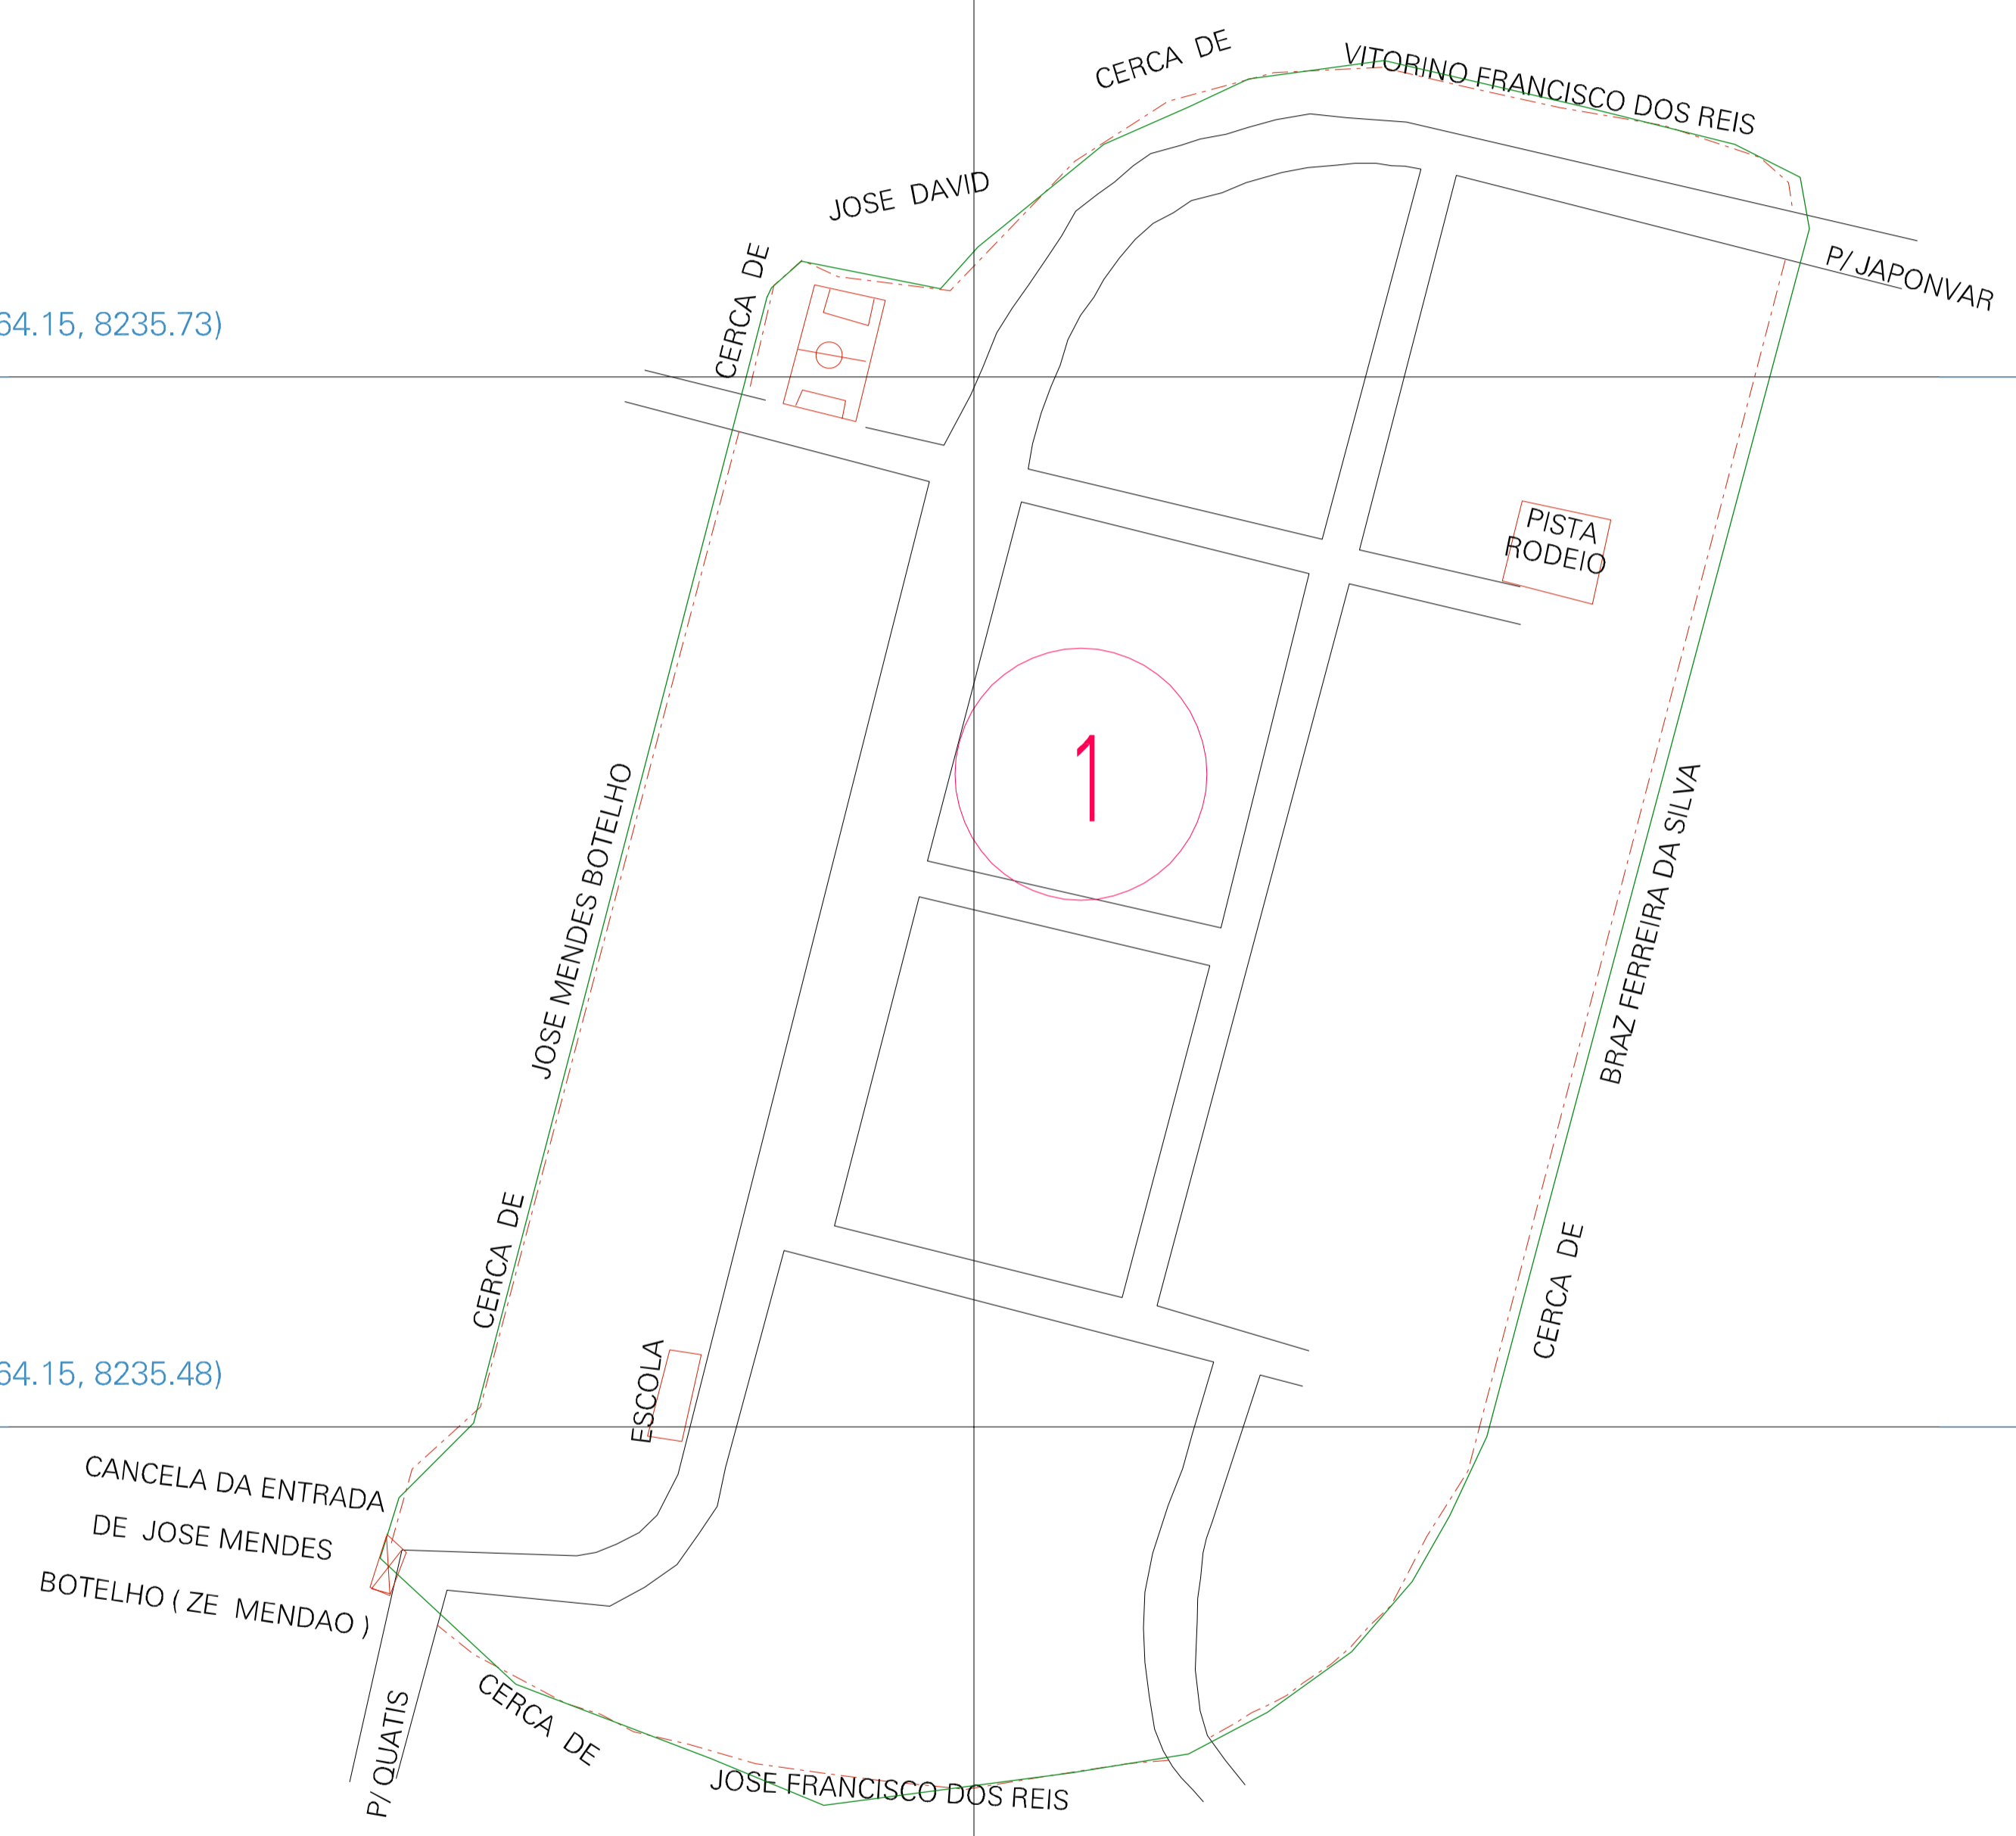

(564.15, 8235.73)

(564.65, 8235.73)

(564.15, 8235.48)

(564.65, 8235.48)

ESTADO DE MINAS GERAIS  
 Município: 31.35357  
 JAPONVAR  
 Folha : 01 - 01

Arquivo: 313535720.dgn  
 Limites(km): ( 563.9, 8235.23) - ( 564.9, 8235.98)

**LEGENDA**

**LIMITES**

- Municiípio ou Perimetro Urbano
- Distrito
- Subdistrito, RA, Zona ou similar
- Bairro ou similar
- Sector Censitário

**CODIGOS**

- Distrito (cod. do município + cod. do distrito)
- Subdistrito (cod. do distrito + cod. do subdistrito)
- Bairro (cod. do bairro no município)
- Sector (número do sector no distrito ou subdistrito)