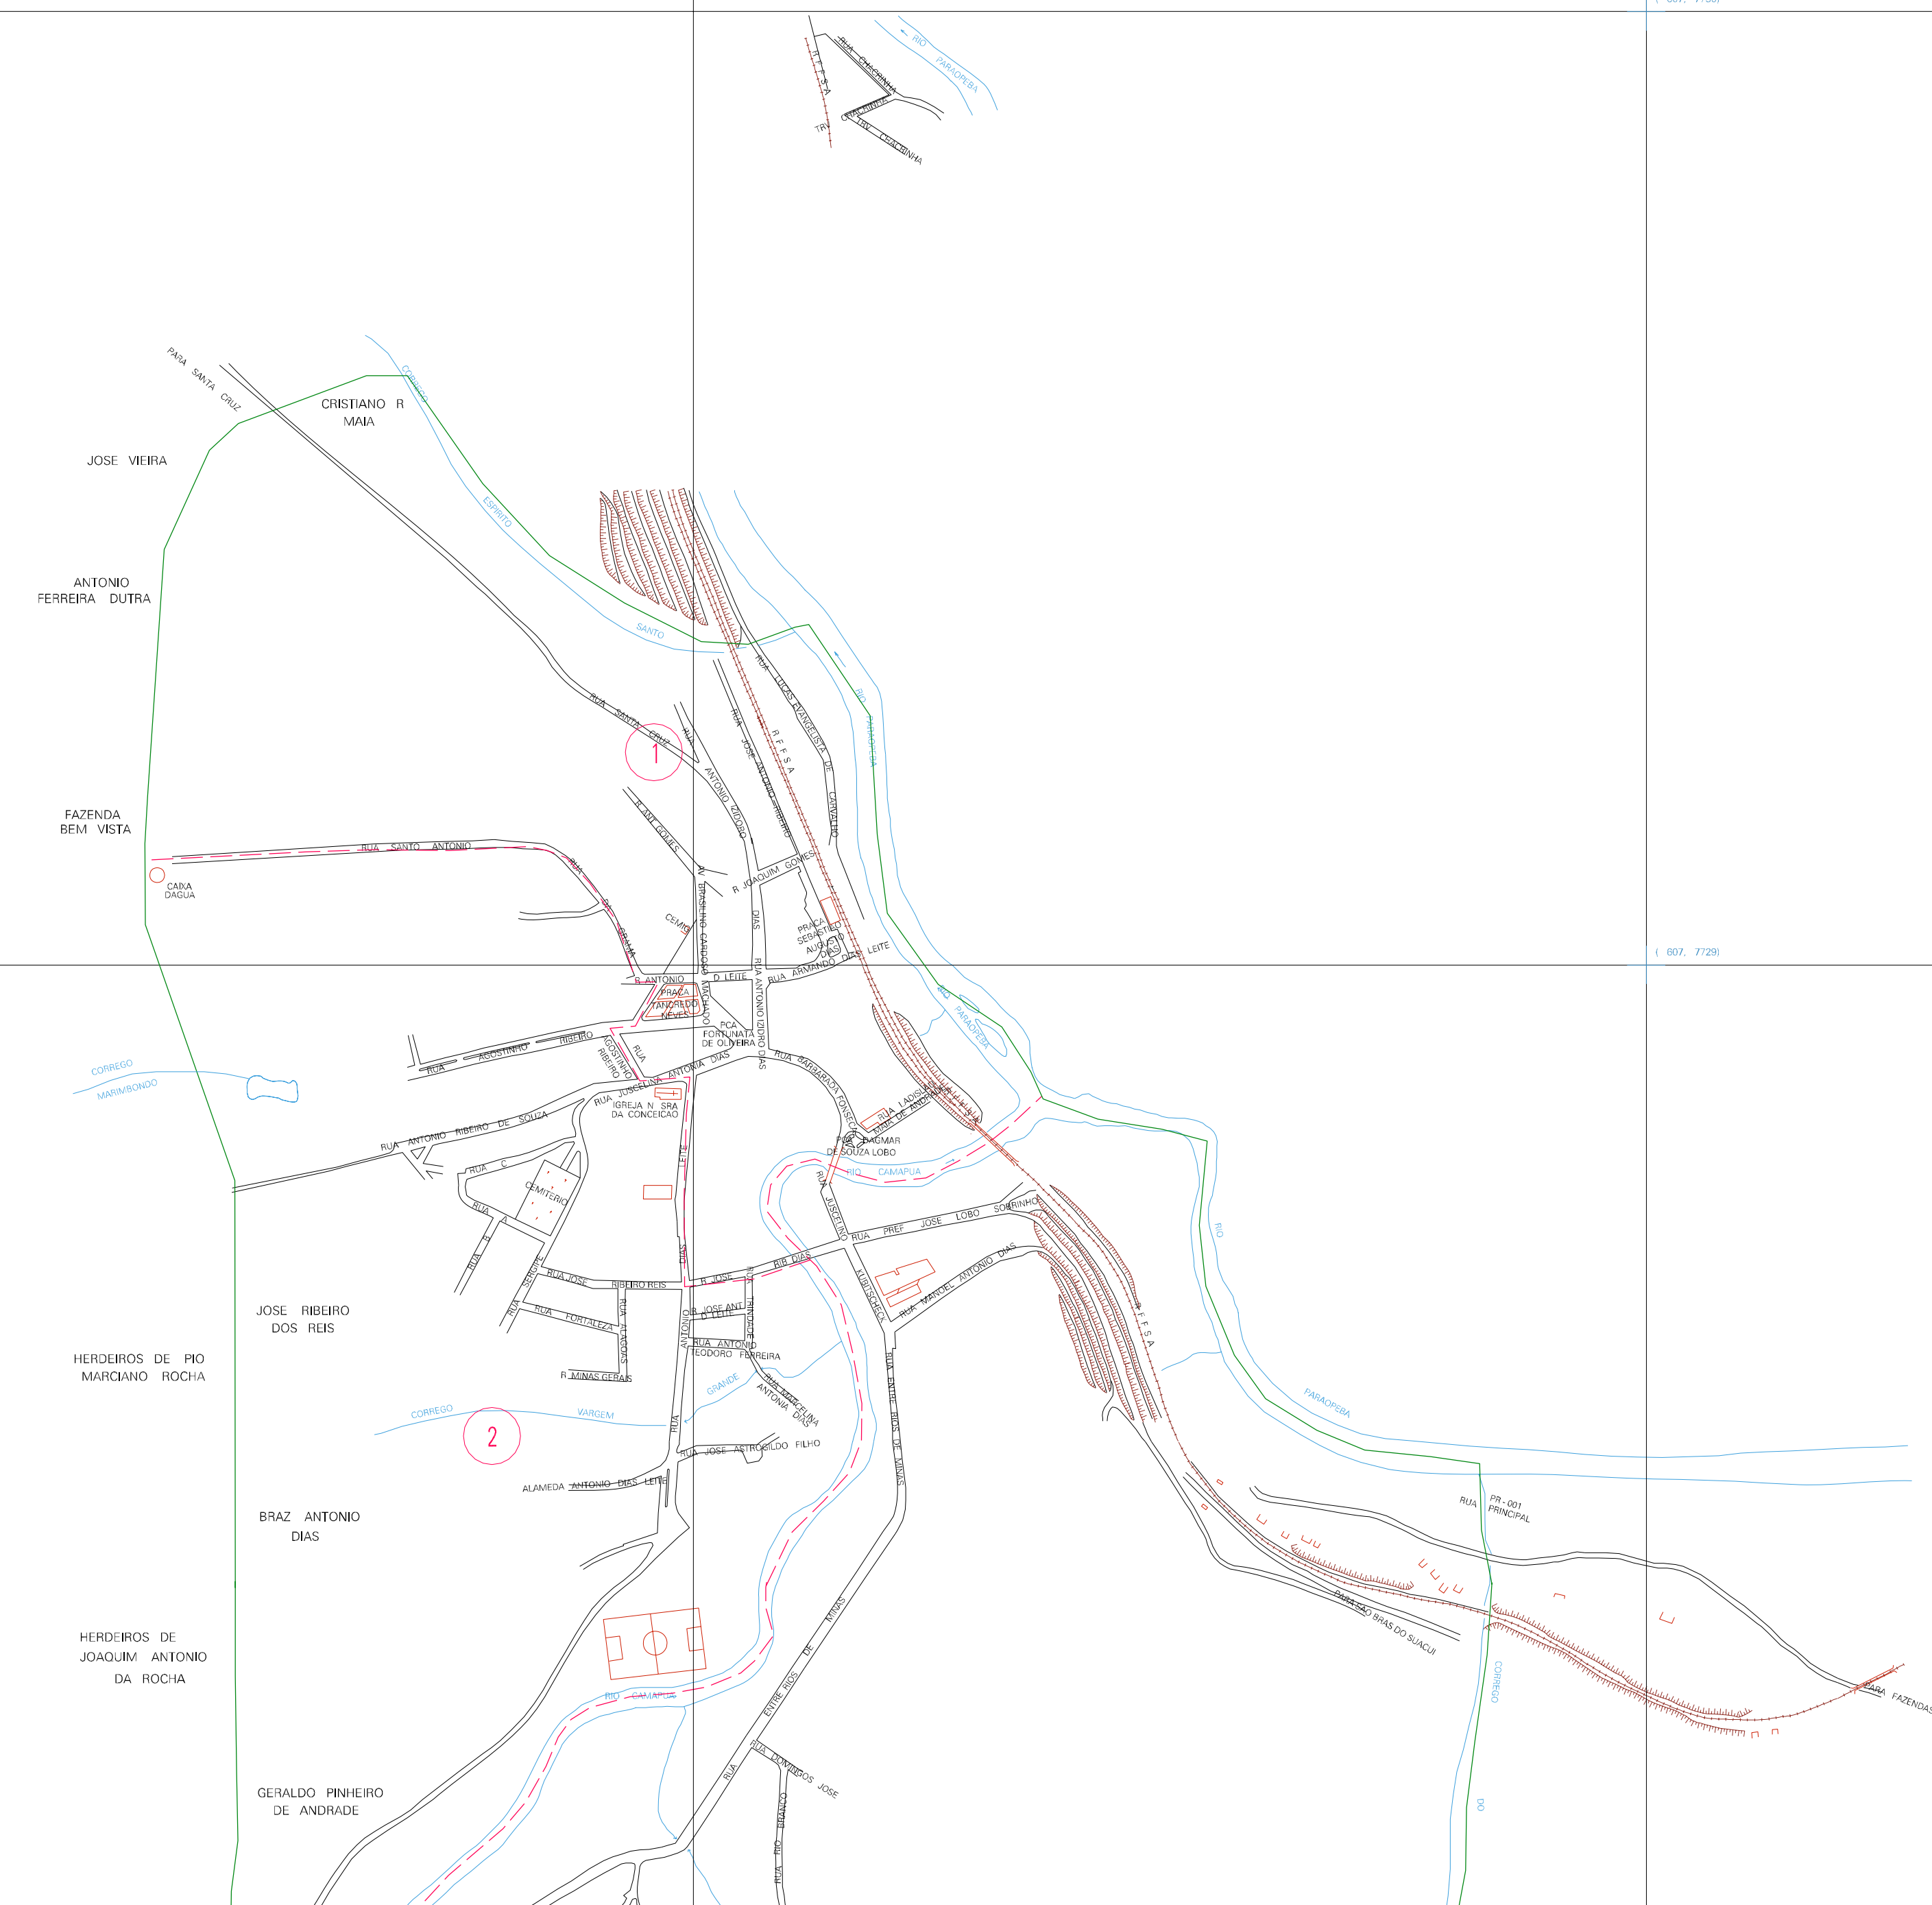

605, 7720

607, 7730

605, 7720

607, 7720

ESTADO DE MINAS GERAIS  
 Município: 31.35407  
 JECEABA  
 Folha : 01 - 01

Arquivo: 3135407.dgn  
 Limites(km): ( 604, 7728) - ( 608, 7731)

**LEGENDA**

**LIMITES**

- Município ou Perímetro Urbano
- Distrito
- Subdistrito, RA, Zona ou similar
- Bairro ou similar
- Setor Censitário

**CODIGOS**

- 22306.05 Distrito (cod. do município + cod. do distrito)
- 05.06 Subdistrito (cod. do distrito + cod. do subdistrito)
- 003 Bairro (cod. do bairro no município)
- 25 Setor (número do setor no distrito ou subdistrito)

**Articulação de Folhas**

**MAPA URBANO DIGITAL  
 FOLHA A1**