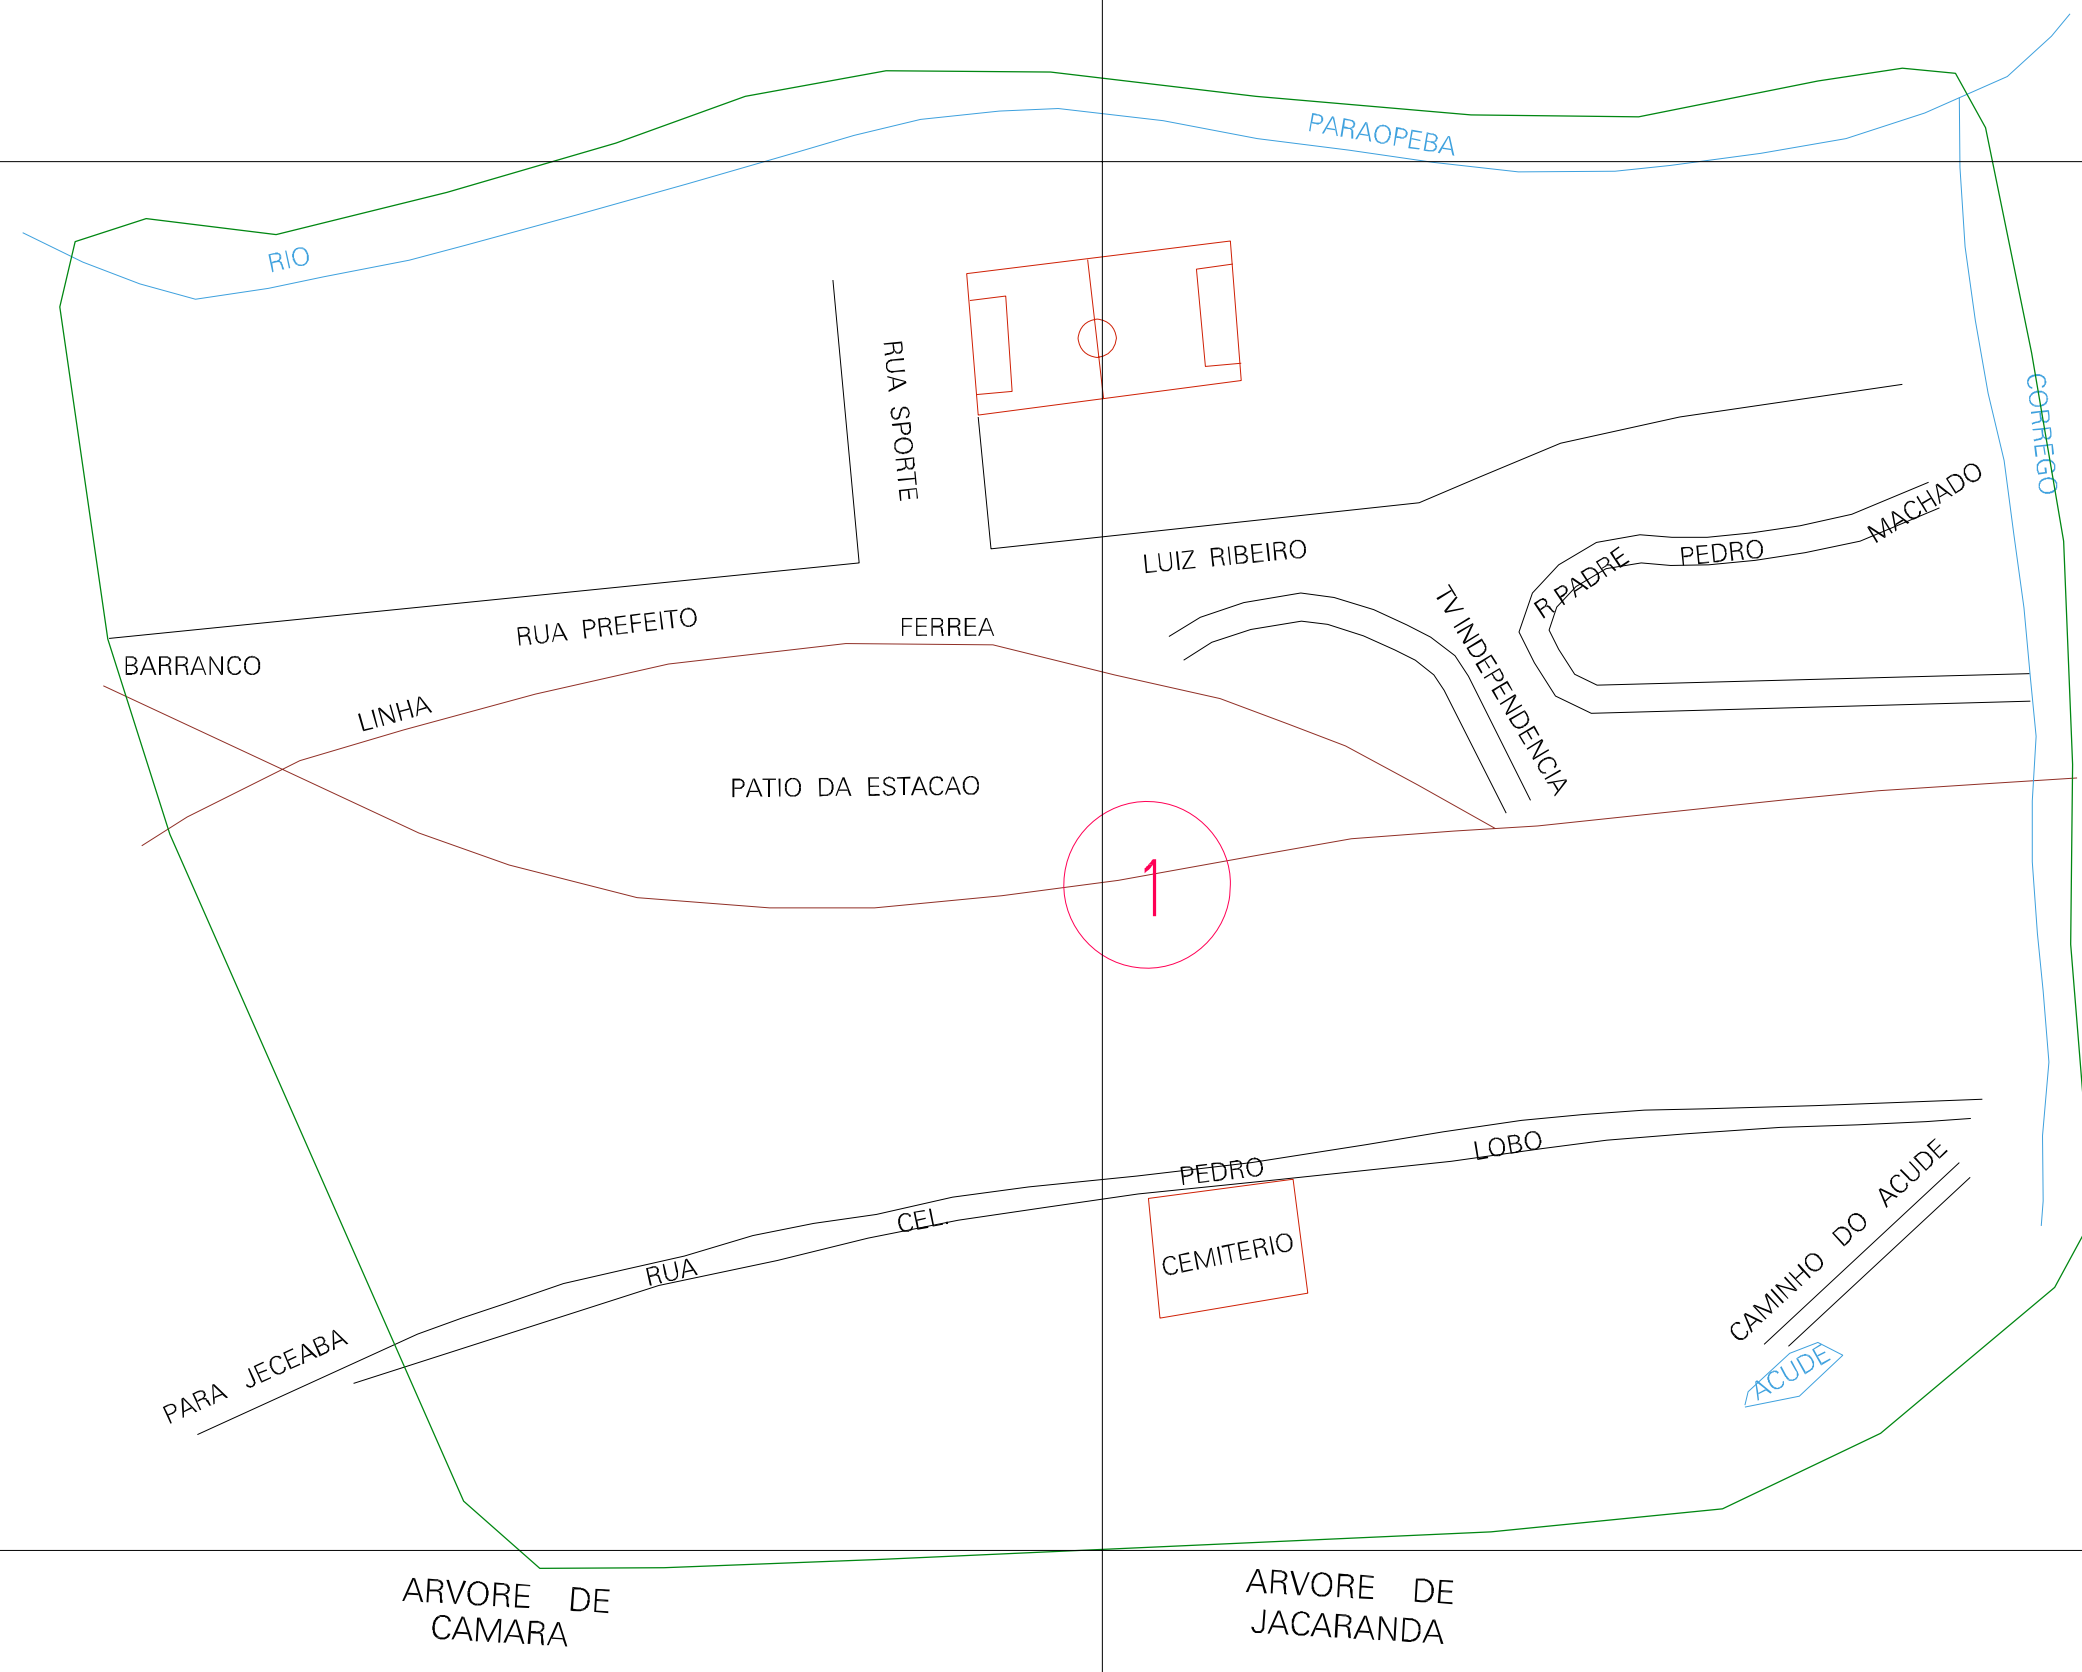

(610, 7729.1)

(611, 7729.1)

(610, 7728.6)

(611, 7728.6)

ESTADO DE MINAS GERAIS
 Município: 31.35407
 JECEABA
 Folha : 01 - 01

Arquivo: 313540715.dgn
 Limites(km): (609.5, 7728.1) - (611.5, 7729.6)

LEGENDA

- LIMITES**
- Município ou Perímetro Urbano
 - Distrito
 - Subdistrito, RA, Zona ou similar
 - Bairro ou similar
 - Setor Censitário
- CODIGOS**
- 22306.05 Distrito (cod. do município + cod. do distrito)
 - 05.06 Subdistrito (cod. do distrito + cod. do subdistrito)
 - 003 Bairro (cod. do bairro no município)
 - 25 Setor (número do setor no distrito ou subdistrito)

Articulação de Folhas

MAPA URBANO DIGITAL
 FOLHA A1