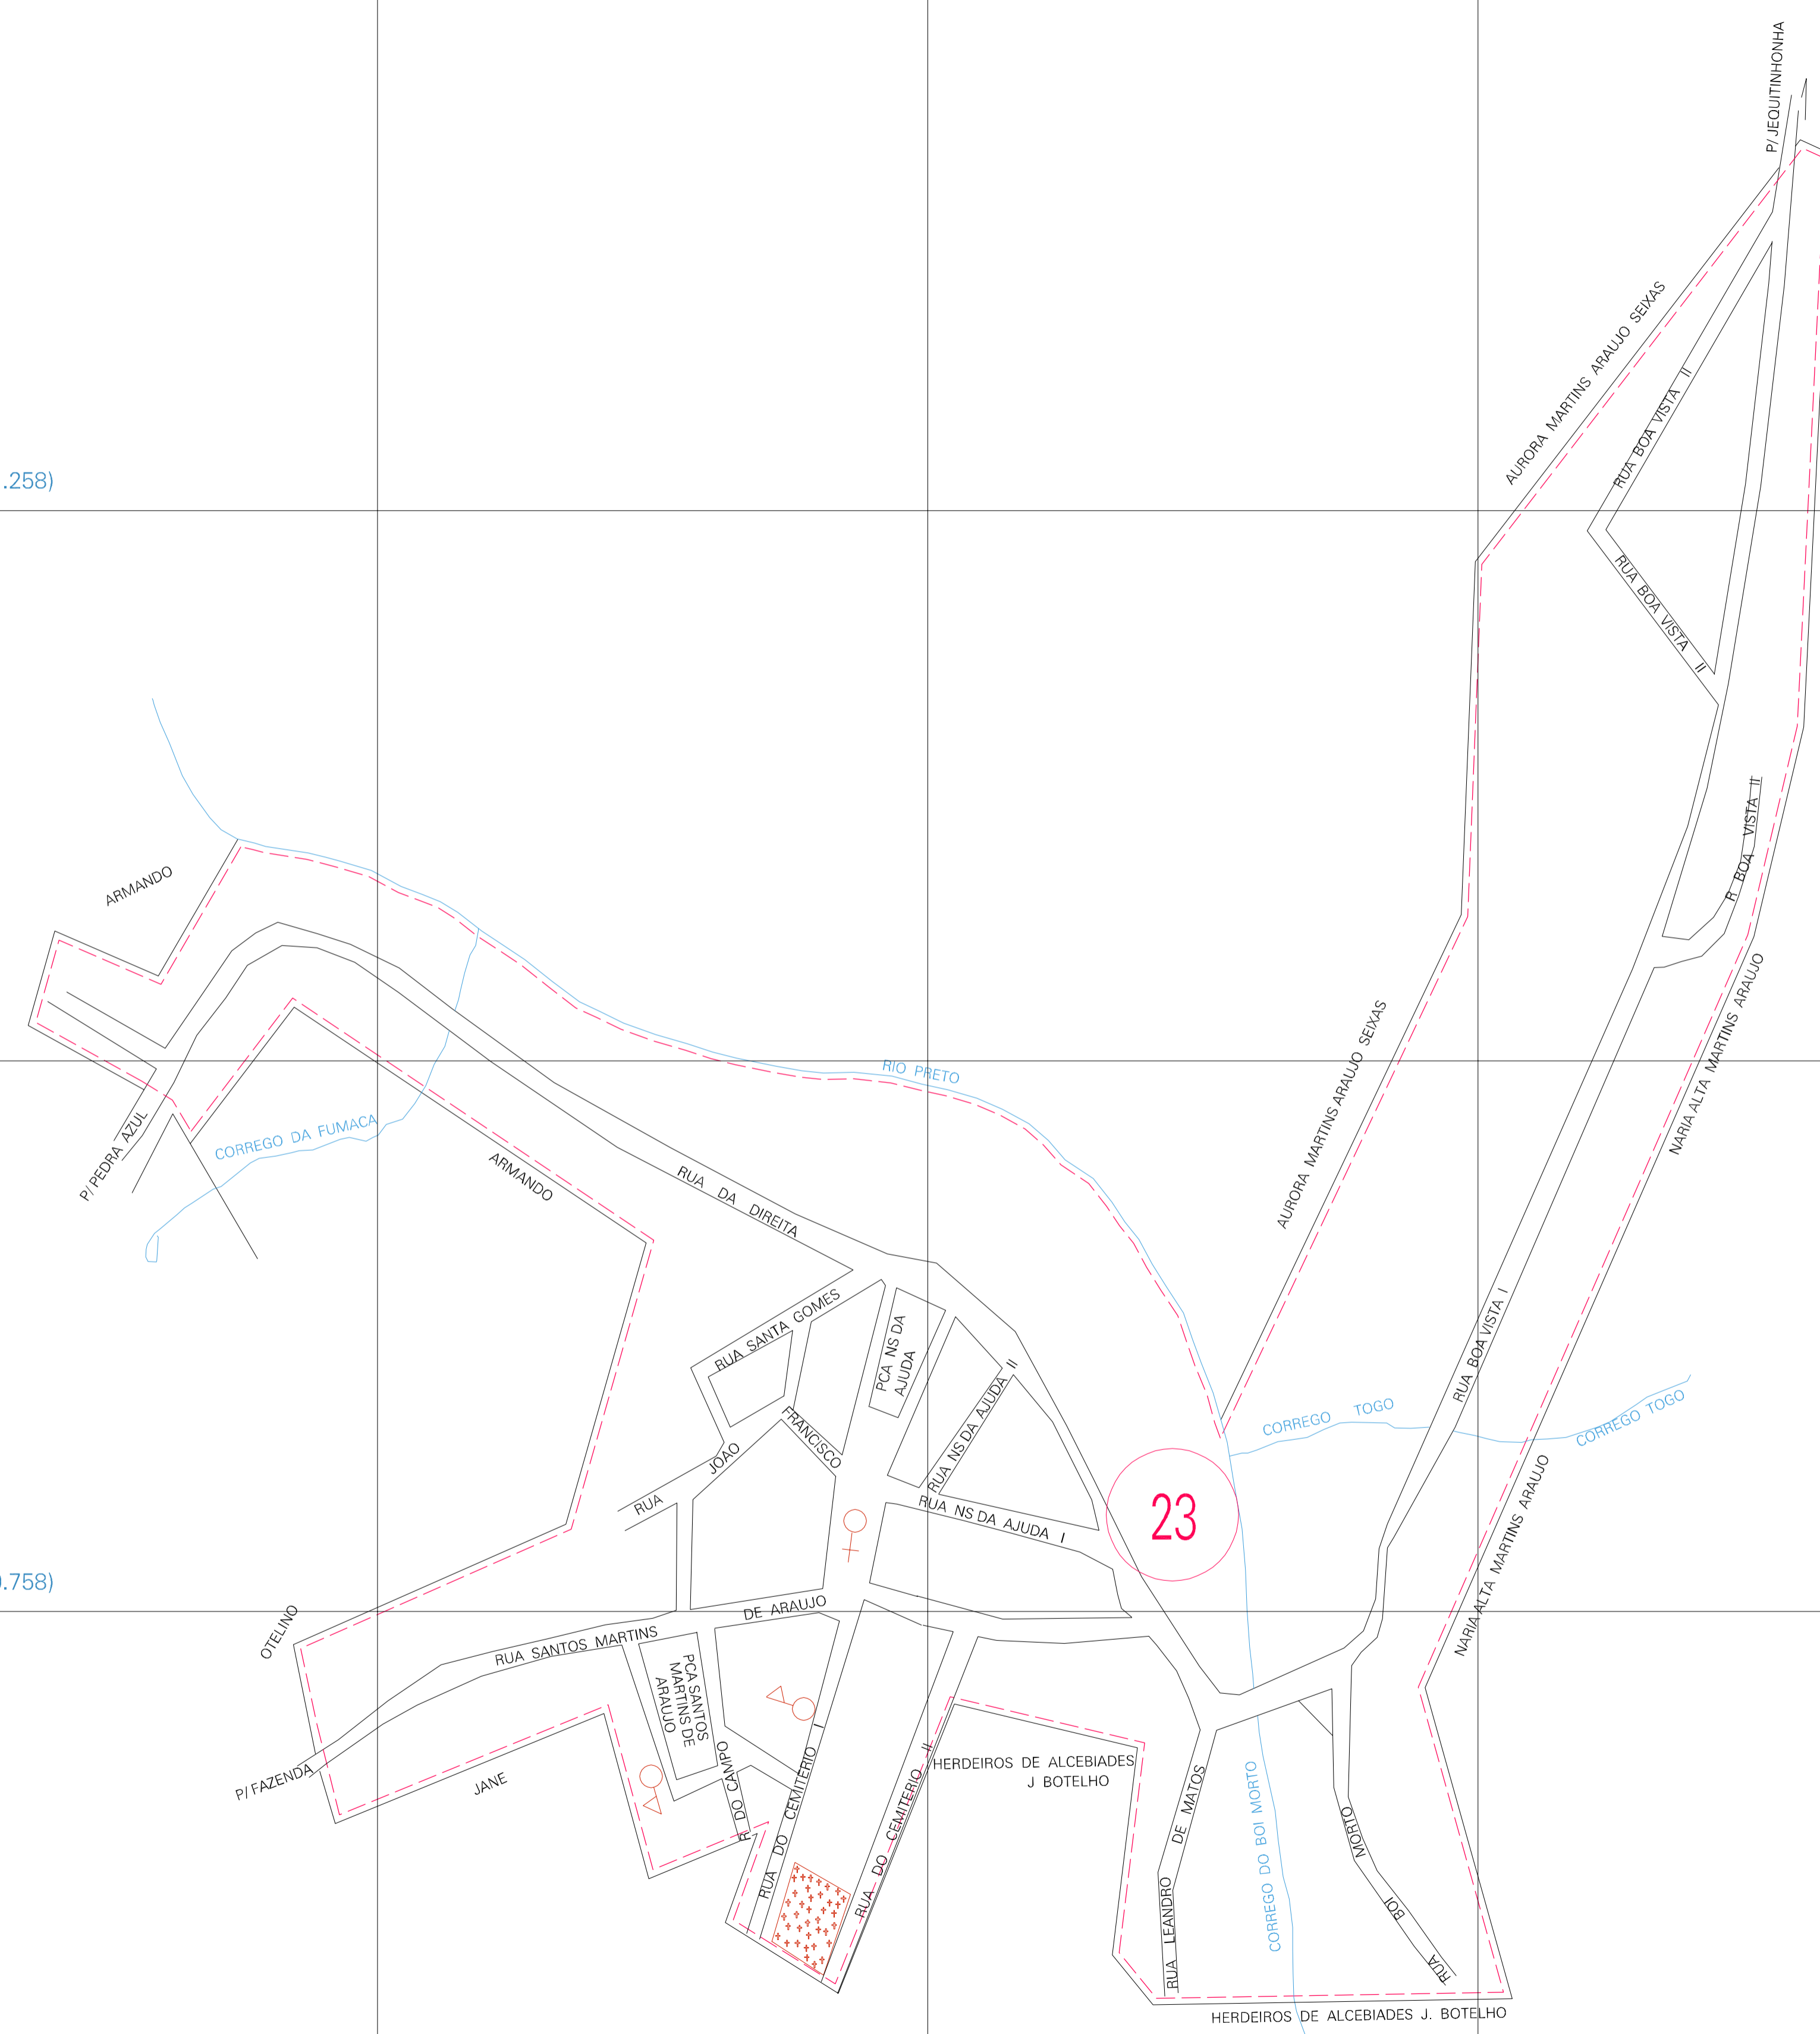

(263.548, 8211.258)

(264.548, 8211.258)

(263.548, 8210.758)

(264.548, 8210.758)

ESTADO DE MINAS GERAIS
 Município: 31.35803
 JECUITINHONHA
 Folha : 01 - 01
 Arquivo: 313580300001.dgn
 Limites(km): (263.298, 8210.508) - (264.798, 8211.508)

- LEGENDA**
- Limite Município ou Perimetro Urbano
 - Limite Distrito
 - Limite Subdistrito, RA, Zona ou similar
 - Limite Bairro ou similar
 - Limite Setor Censitário
- CODIGOS**
- 22306.05 Distrito (cod. do município + cod. do distrito)
 - 05.06 Subdistrito (cod. do distrito + cod. do subdistrito)
 - 003 Bairro (cod. do bairro no município)
 - 25 Setor (número do setor no distrito ou subdistrito)

MAPA URBANO DIGITAL
FOLHA A1