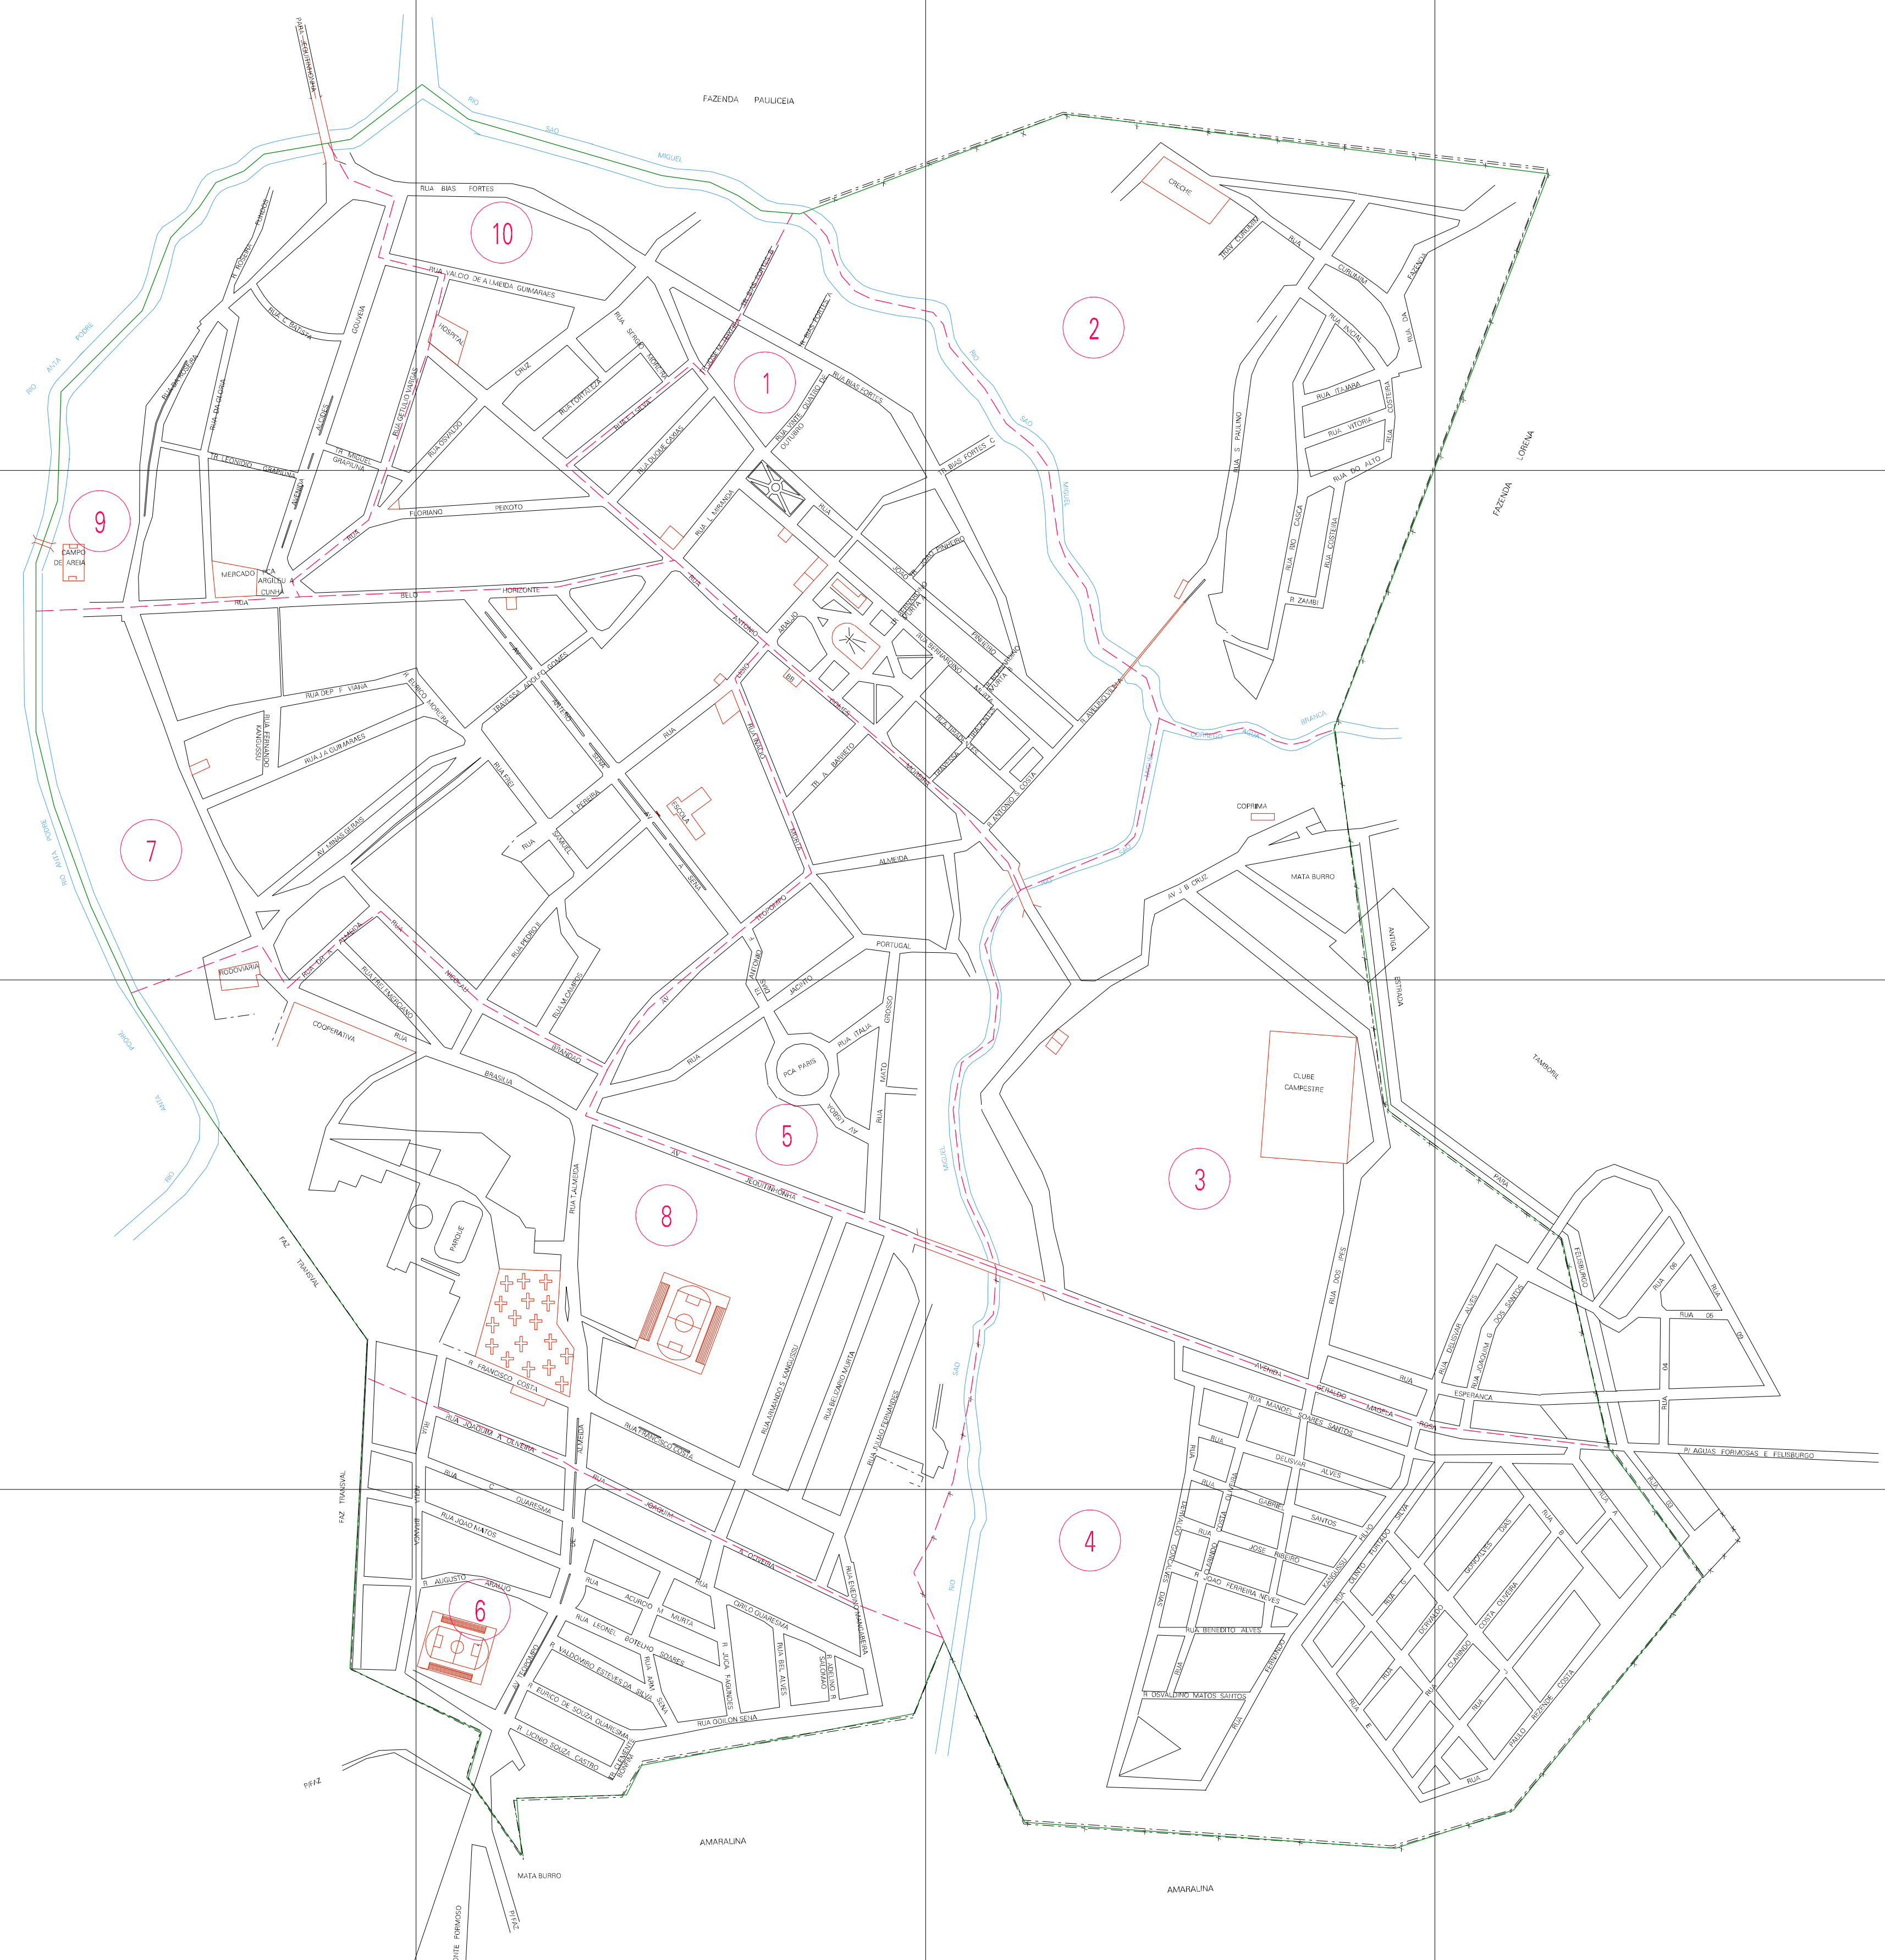

( 283.3, 8157.63)

( 285.3, 8157.63)

( 283.3, 8156.63)

( 285.3, 8156.63)

ESTADO DE MINAS GERAIS  
 Município: 31.36009  
 JOÁIMA  
 Folha : 01 - 01

Arquivo: 3136009.dgn  
 Limites(km): ( 282.8, 8156.13) - ( 285.8, 8158.13)

- LEGENDA**
- LIMITES**
- Município ou Perímetro Urbano
  - - - Distrito
  - - - Subdistrito, FA, Zona ou similar
  - - - Bairro ou similar
  - - - Setor Censitário
- CODIGOS**
- 22306.05 Distrito (cod. do município + cod. do distrito)
  - 05.08 Subdistrito (cod. do distrito + cod. do subdistrito)
  - 003 Bairro (cod. do bairro no município)
  - 25 Setor (número do setor no distrito ou subdistrito)

MAPA URBANO DIGITAL  
 FOLHA A1