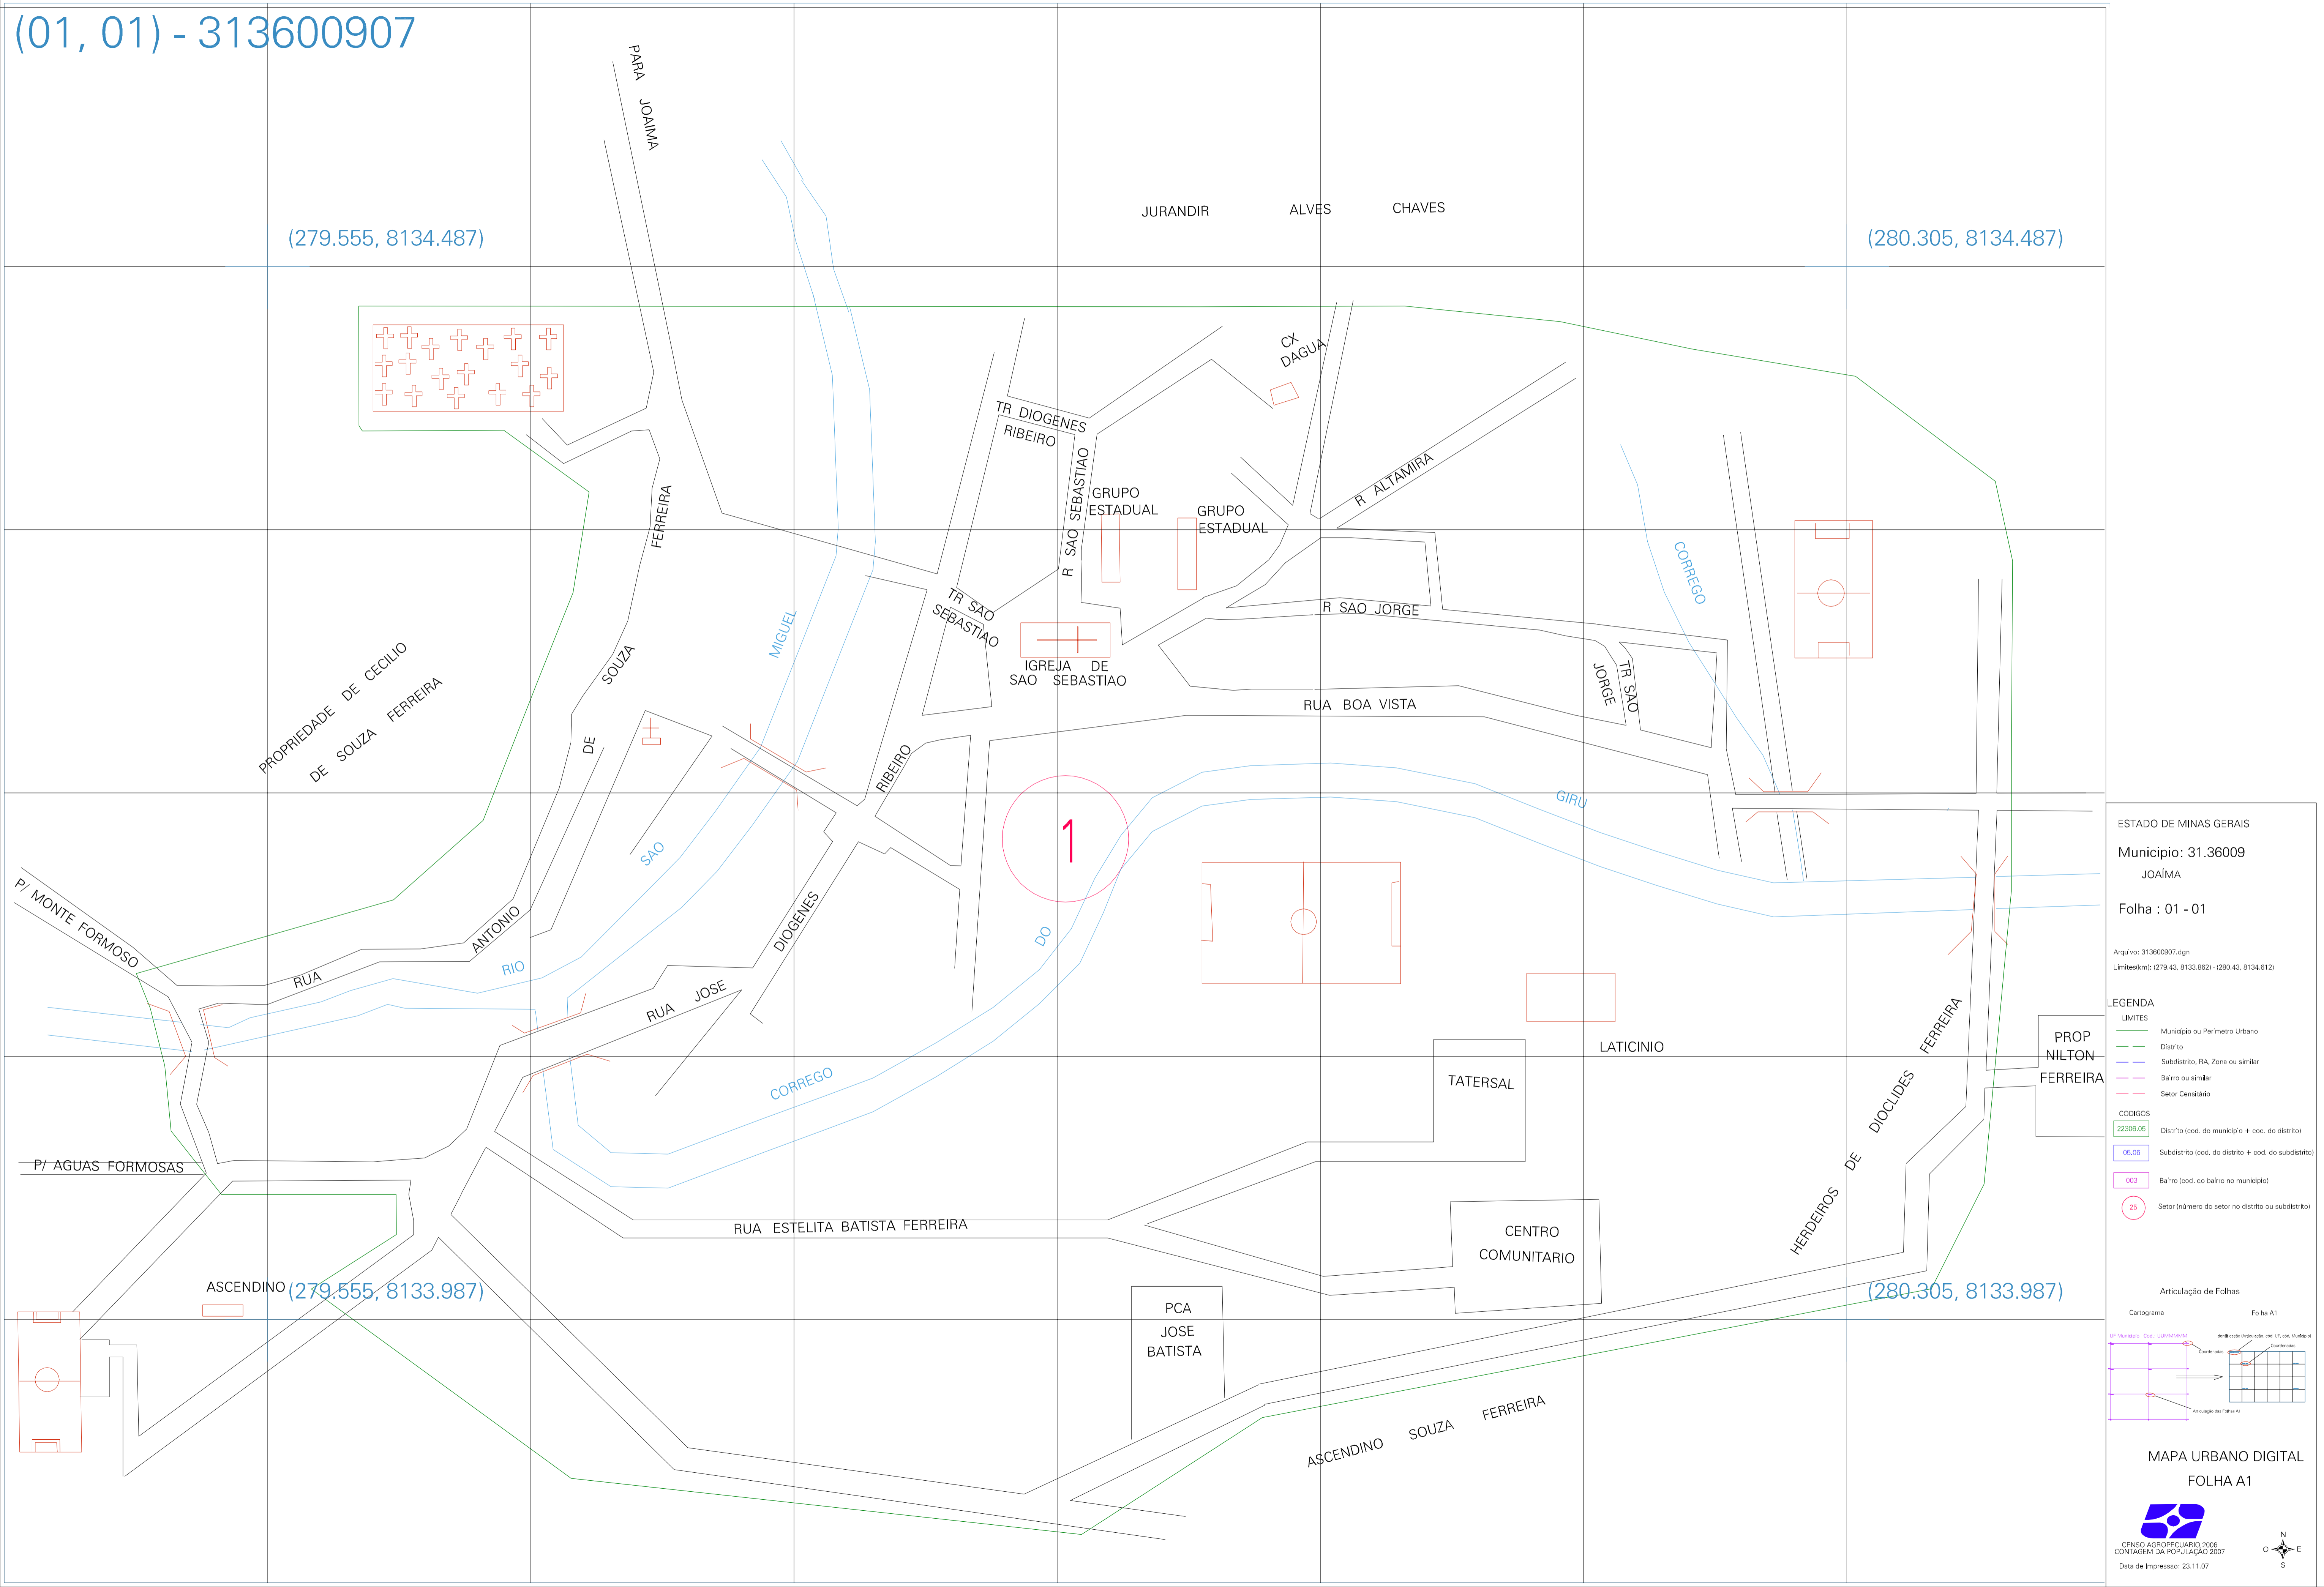

(279.555, 8134.487)

(280.305, 8134.487)

ESTADO DE MINAS GERAIS
 Município: 31.36009
 JOAÍMA
 Folha : 01 - 01
 Arquivo: 313600907.dgn
 Limites(km): (279.43, 8133.862) - (280.43, 8134.612)

- LEGENDA**
- LIMITES**
- Município ou Perímetro Urbano
 - Distrito
 - Subdistrito, RA, Zona ou similar
 - Bairro ou similar
 - Sector Censitário
- CODIGOS**
- Distrito (cod. do município + cod. do distrito)
 - Subdistrito (cod. do distrito + cod. do subdistrito)
 - Bairro (cod. do bairro no município)
 - Sector (número do sector no distrito ou subdistrito)

MAPA URBANO DIGITAL
 FOLHA A1