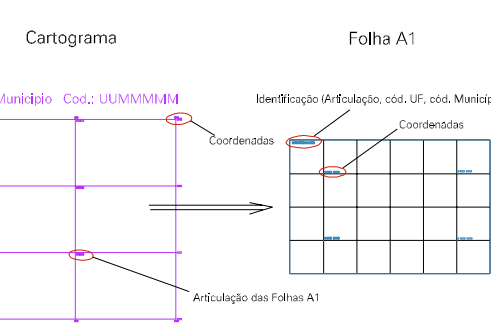

(685, 7820)

(687, 7820)

(685, 7821)

(687, 7821)

ESTADO DE MINAS GERAIS
 Município: 31.36207
 JOÃO MONLEVADE
 Folha : 04 - 01

Arquivo: 3136207.dgn
 Limites(km): (684, 7800) - (688, 7803)

LEGENDA

LIMITES

-  Município ou Perímetro Urbano
-  Distrito
-  Subdistrito, RA, Zona ou similar
-  Bairro ou similar
-  Setor Censitário

CODIGOS

-  22306.05 Distrito (cod. do município + cod. do distrito)
-  05.06 Subdistrito (cod. do distrito + cod. do subdistrito)
-  003 Bairro (cod. do bairro no município)
-  25 Setor (número do setor no distrito ou subdistrito)

Articulação de Folhas

MAPA URBANO DIGITAL
 FOLHA A1