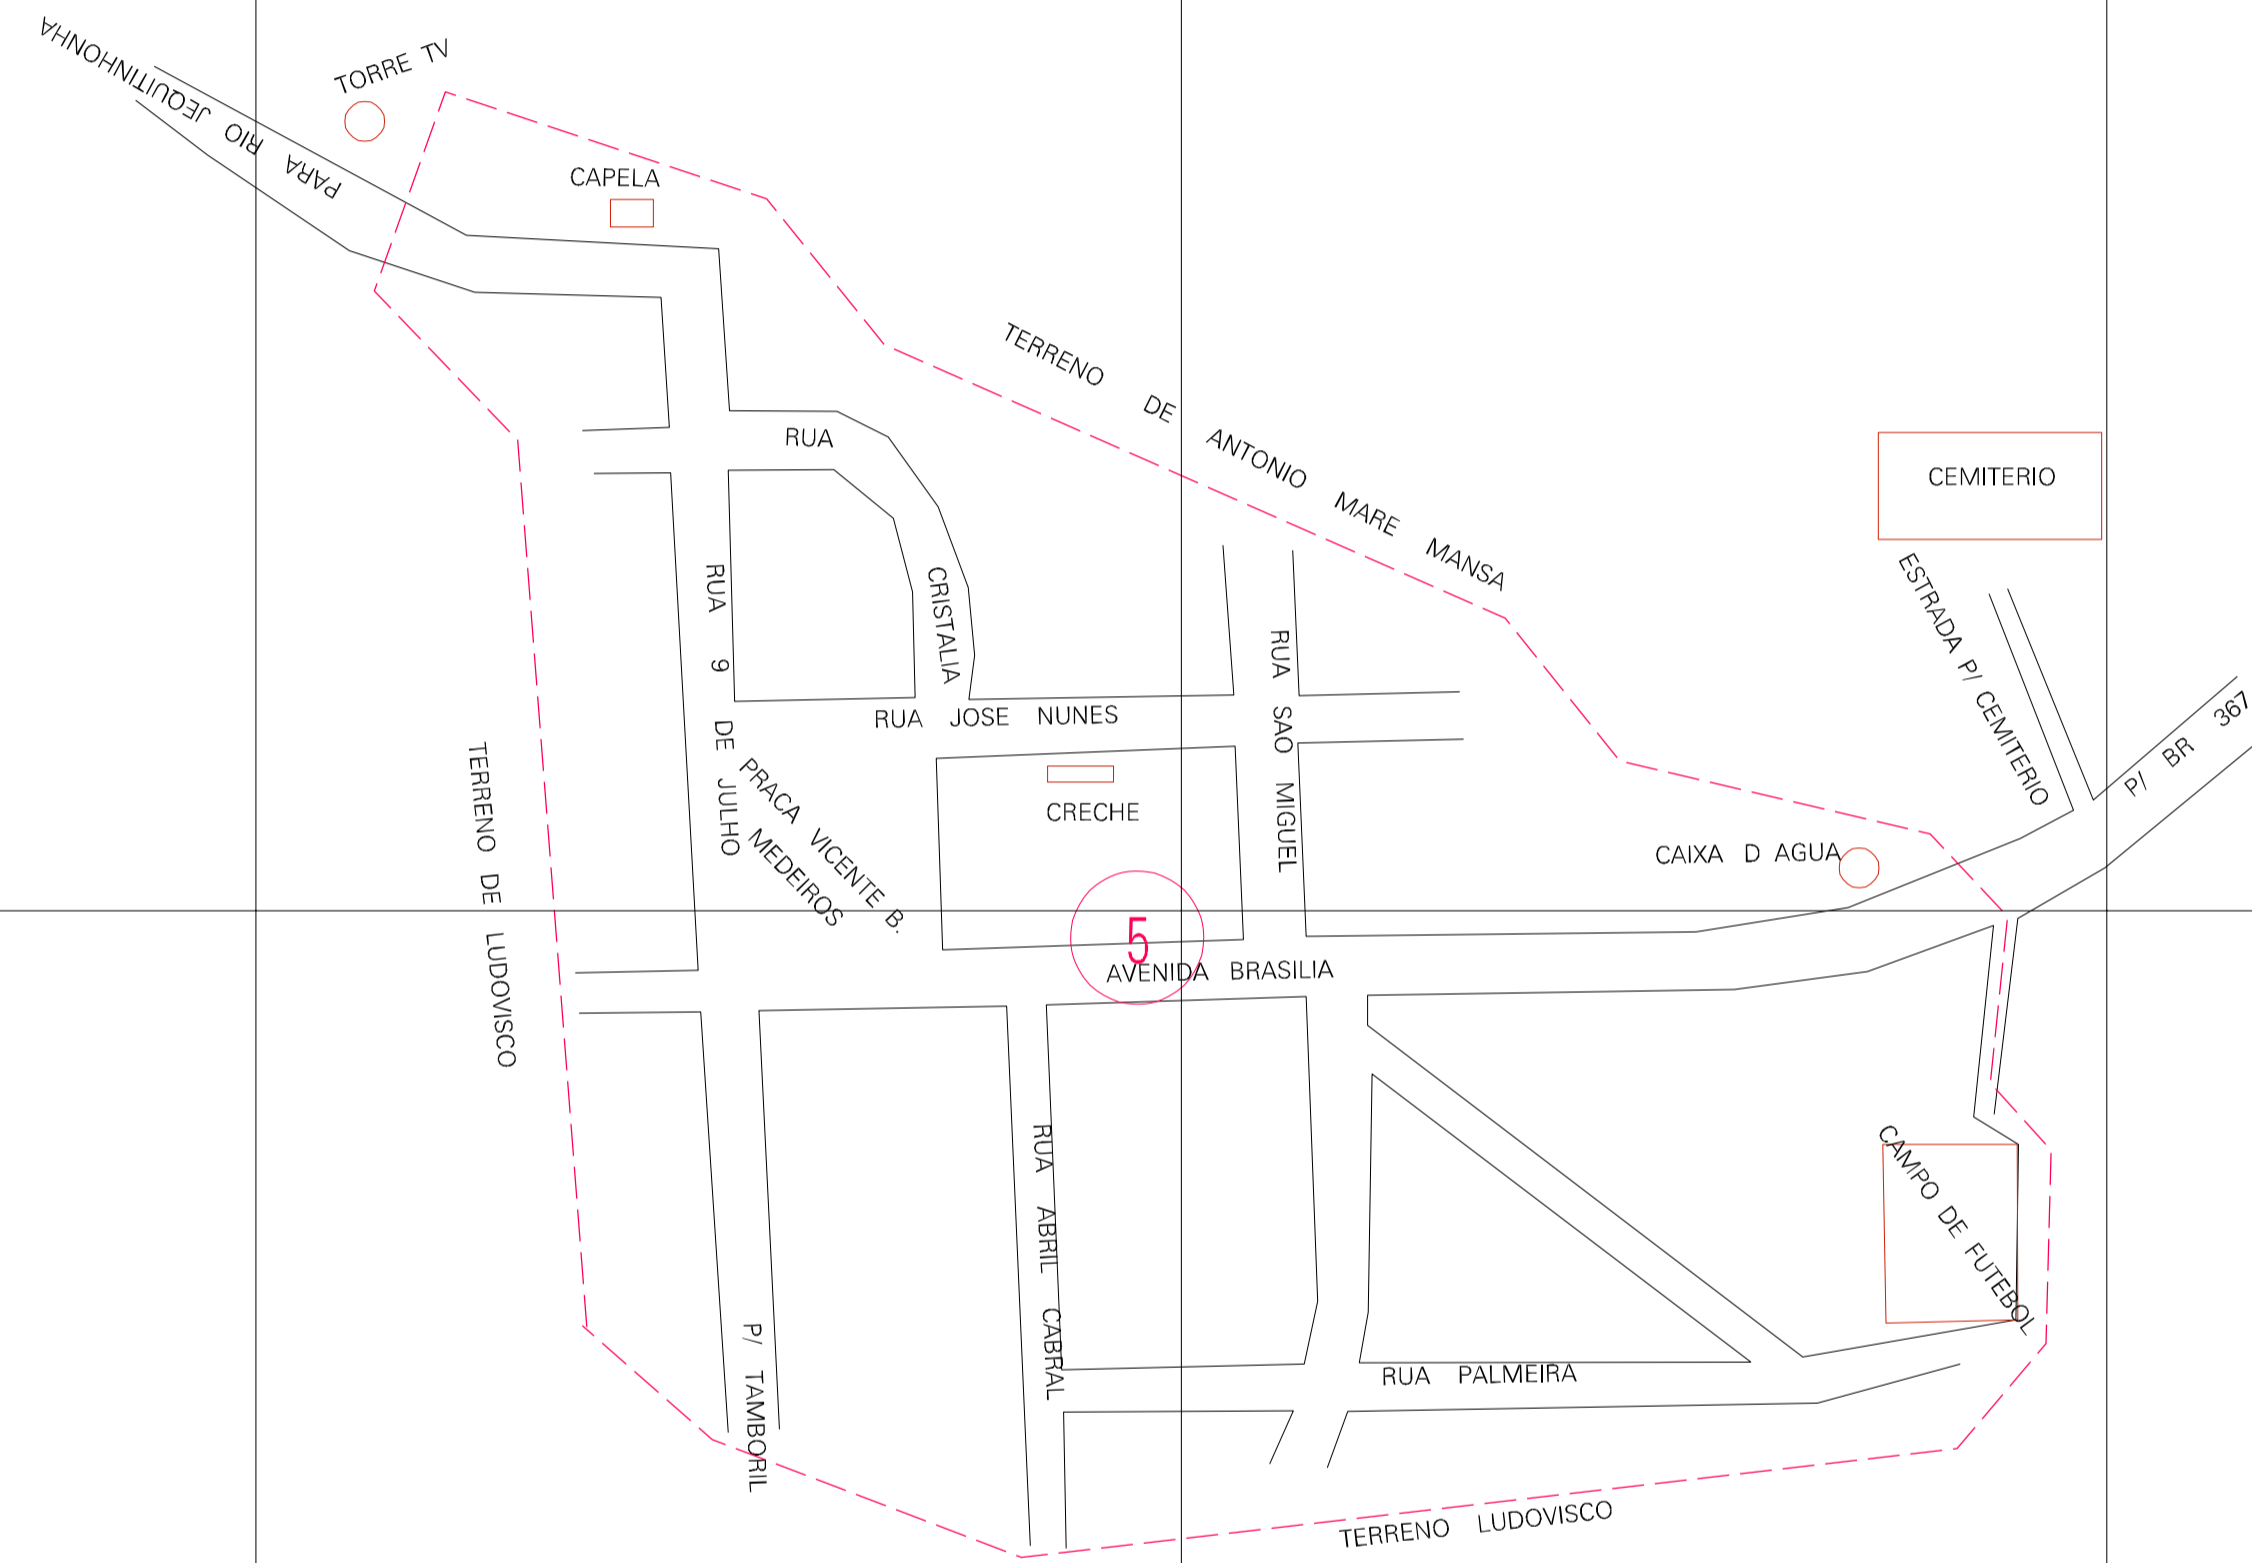

( 741.7, 8128.95)

( 742.7, 8128.95)

( 741.7, 8128.45)

( 742.7, 8128.45)

ESTADO DE MINAS GERAIS  
 Município: 31.36520  
 JOSÉ GONÇALVES DE MINAS

Folha : 01 - 01

Arquivo: 313652000001.dgn  
 Limites(km): (741.45, 8128.2) - (742.95, 8129.2)

- LEGENDA**
- LIMITES**
- Município ou Perímetro Urbano
  - Distrito
  - Subdistrito, RA, Zona ou similar
  - Bairro ou similar
  - Sector Censitário
- CODIGOS**
- 22306.05 Distrito (cod. do município + cod. do distrito)
  - 05.06 Subdistrito (cod. do distrito + cod. do subdistrito)
  - 003 Bairro (cod. do bairro no município)
  - 25 Sector (número do setor no distrito ou subdistrito)

MAPA URBANO DIGITAL  
 FOLHA A1