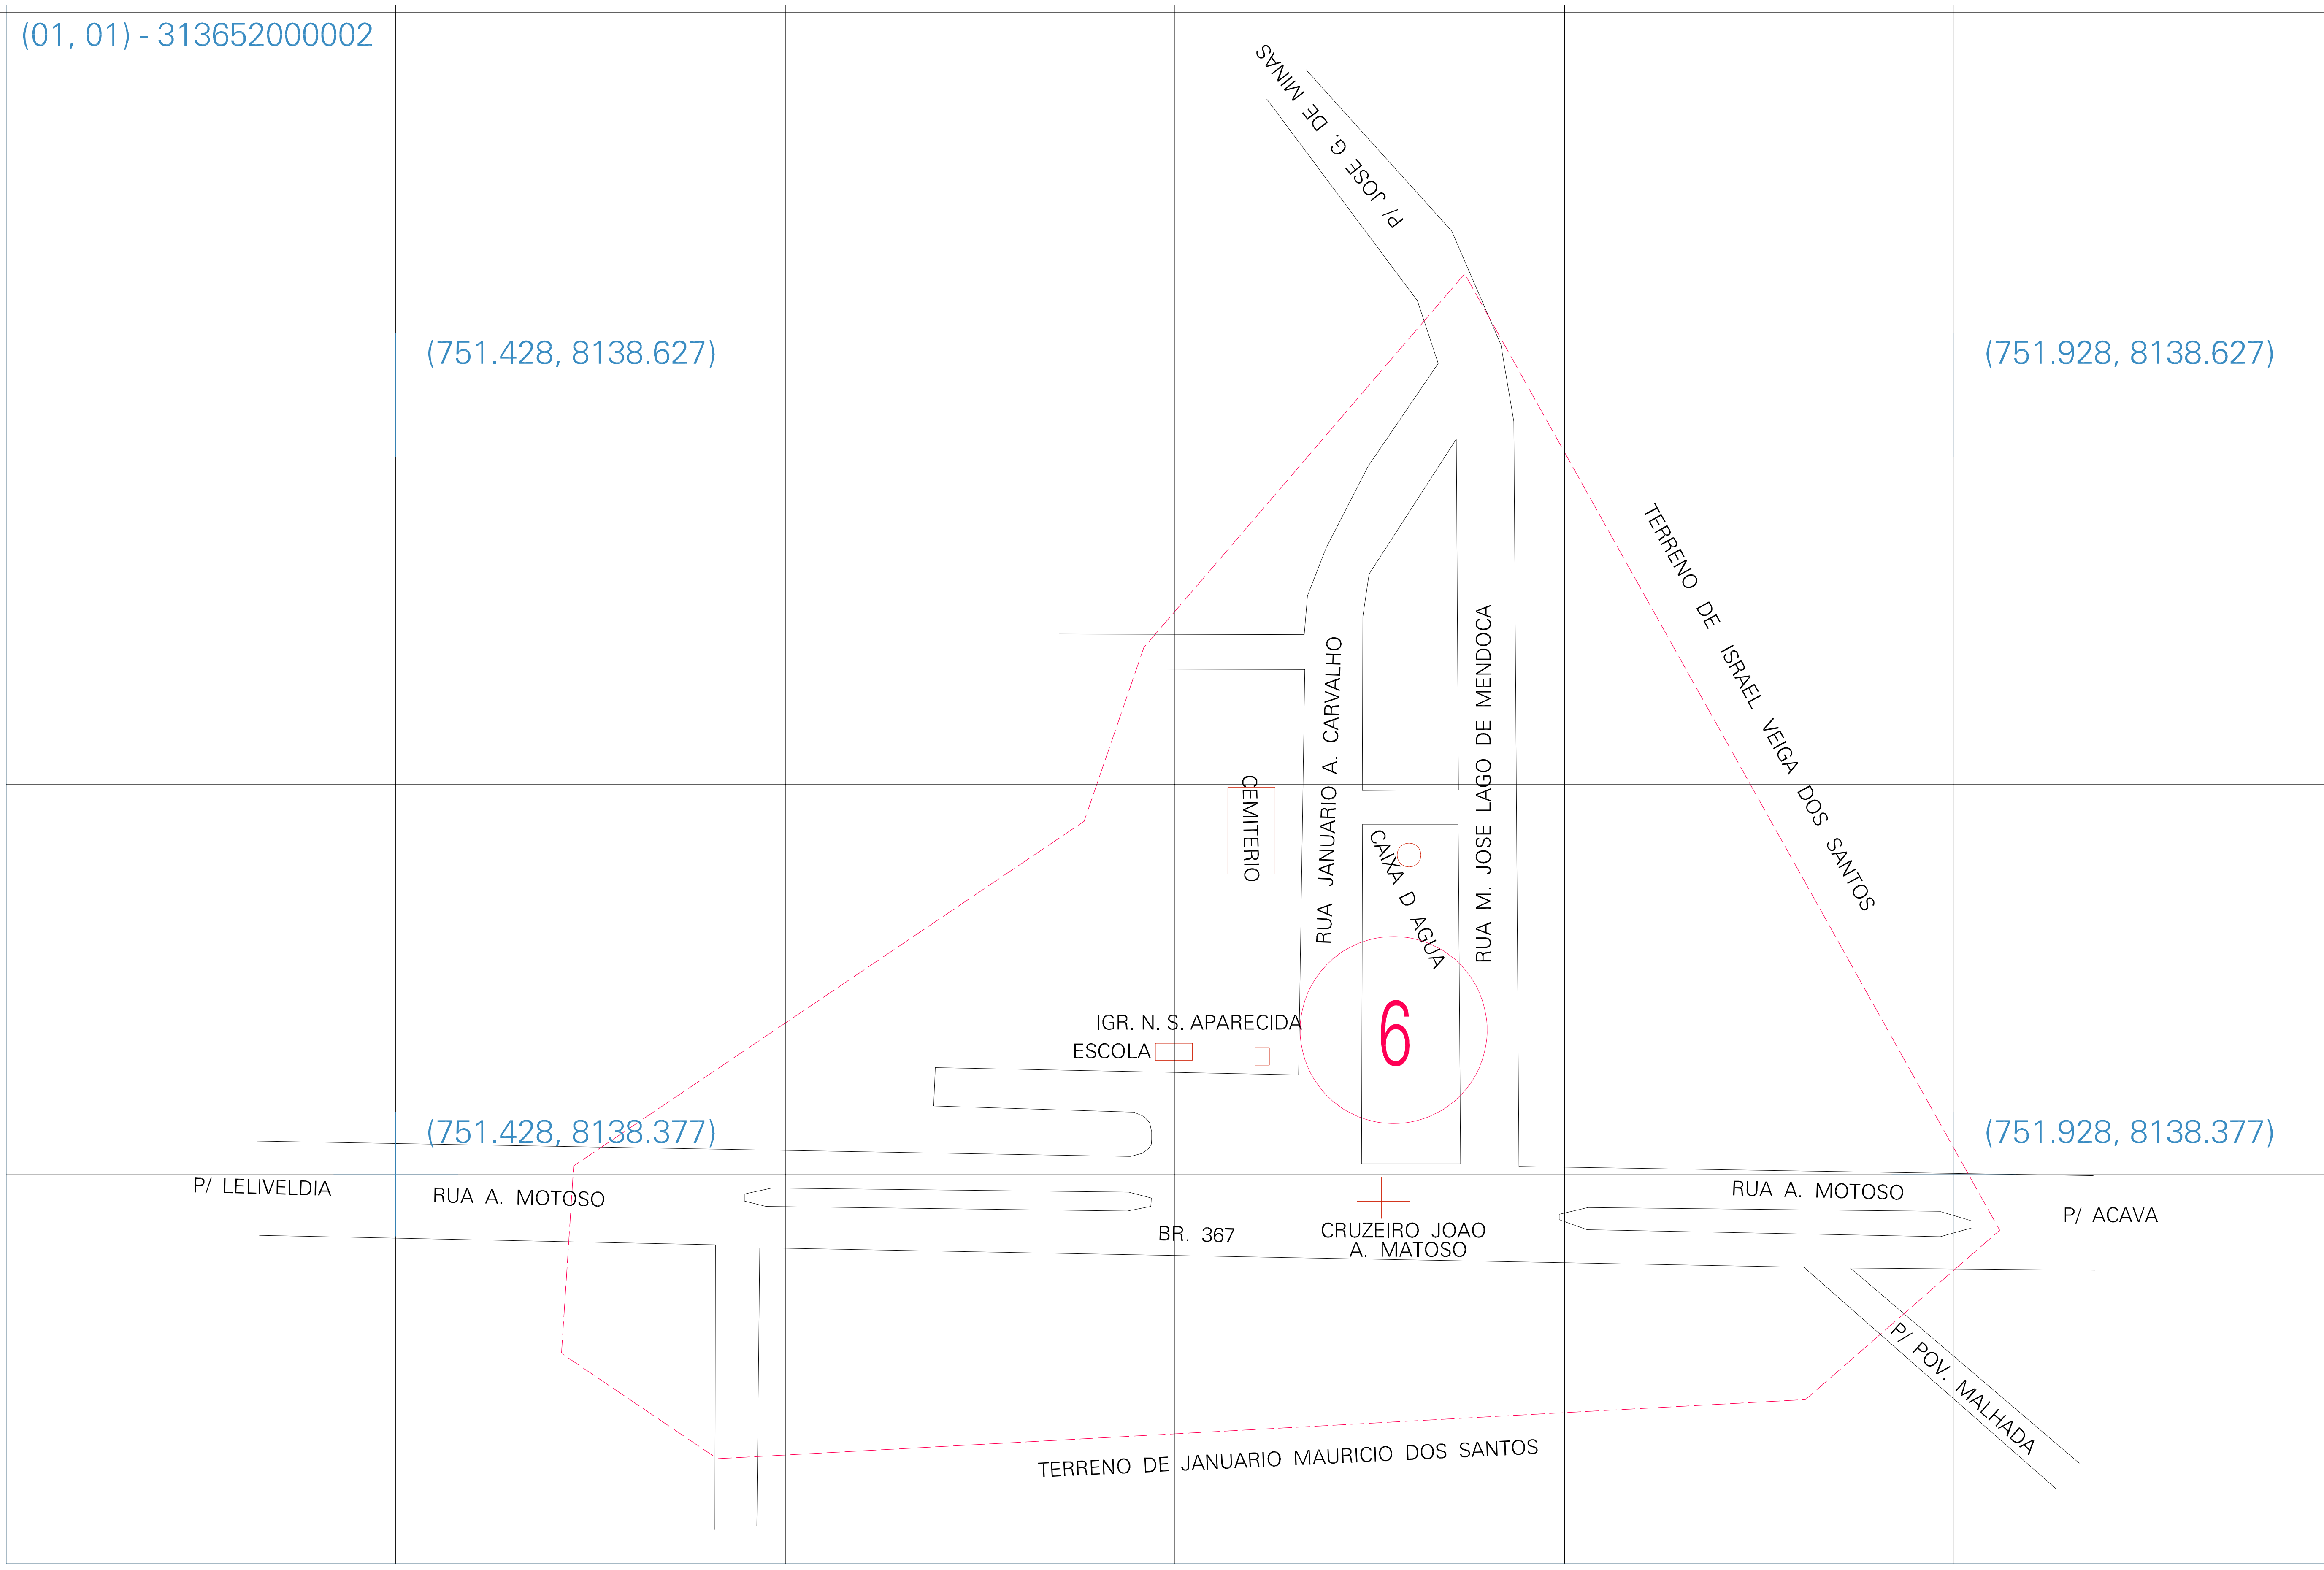

(751.428, 8138.627)

(751.928, 8138.627)

(751.428, 8138.377)

(751.928, 8138.377)

ESTADO DE MINAS GERAIS
 Município: 31.36520
 JOSÉ GONÇALVES DE MINAS

Folha : 01 - 01

Arquivo: 313652000002.dgn
 Limites(km): (751.303, 8138.252) - (752.053, 8138.752)

- LEGENDA**
- LIMITES**
- Município ou Perímetro Urbano
 - Distrito
 - Subdistrito, RA, Zona ou similar
 - Bairro ou similar
 - Sector Constituinte
- CODIGOS**
- 22306.05 Distrito (cod. do município + cod. do distrito)
 - 05.06 Subdistrito (cod. do distrito + cod. do subdistrito)
 - 003 Bairro (cod. do bairro no município)
 - 25 Sector (número do setor no distrito ou subdistrito)

MAPA URBANO DIGITAL
 FOLHA A1