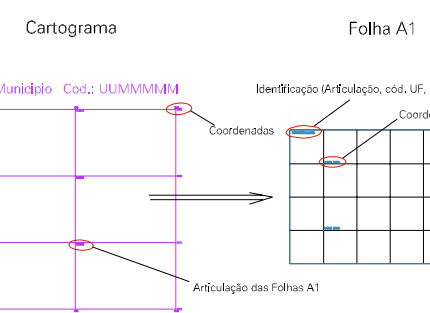

(657, 7591,5)

(658, 7591,5)

(657, 7592,5)

(658, 7592,5)

ESTADO DE MINAS GERAIS

Município: 31.36702
JUIZ DE FORA

Folha : 09 - 02

Arquivo: 3136702.dgn
Limites(km): (656, 7589,5) - (660, 7592,5)

LEGENDA

1. LIMITES
2. Município ou Perímetro Urbano
   - Distrito
   - Subdistrito, RA, Zona ou similar
   - Bairro ou similar
   - Setor Censitário

CODIGOS

- 22306.05 Distrito (cod. do município + cod. do distrito)
- 05.06 Subdistrito (cod. do distrito + cod. do subdistrito)
- 003 Bairro (cod. do bairro no município)
- 25 Setor (número do setor no distrito ou subdistrito)

Articulação de Folhas

MAPA URBANO DIGITAL
FOLHA A1