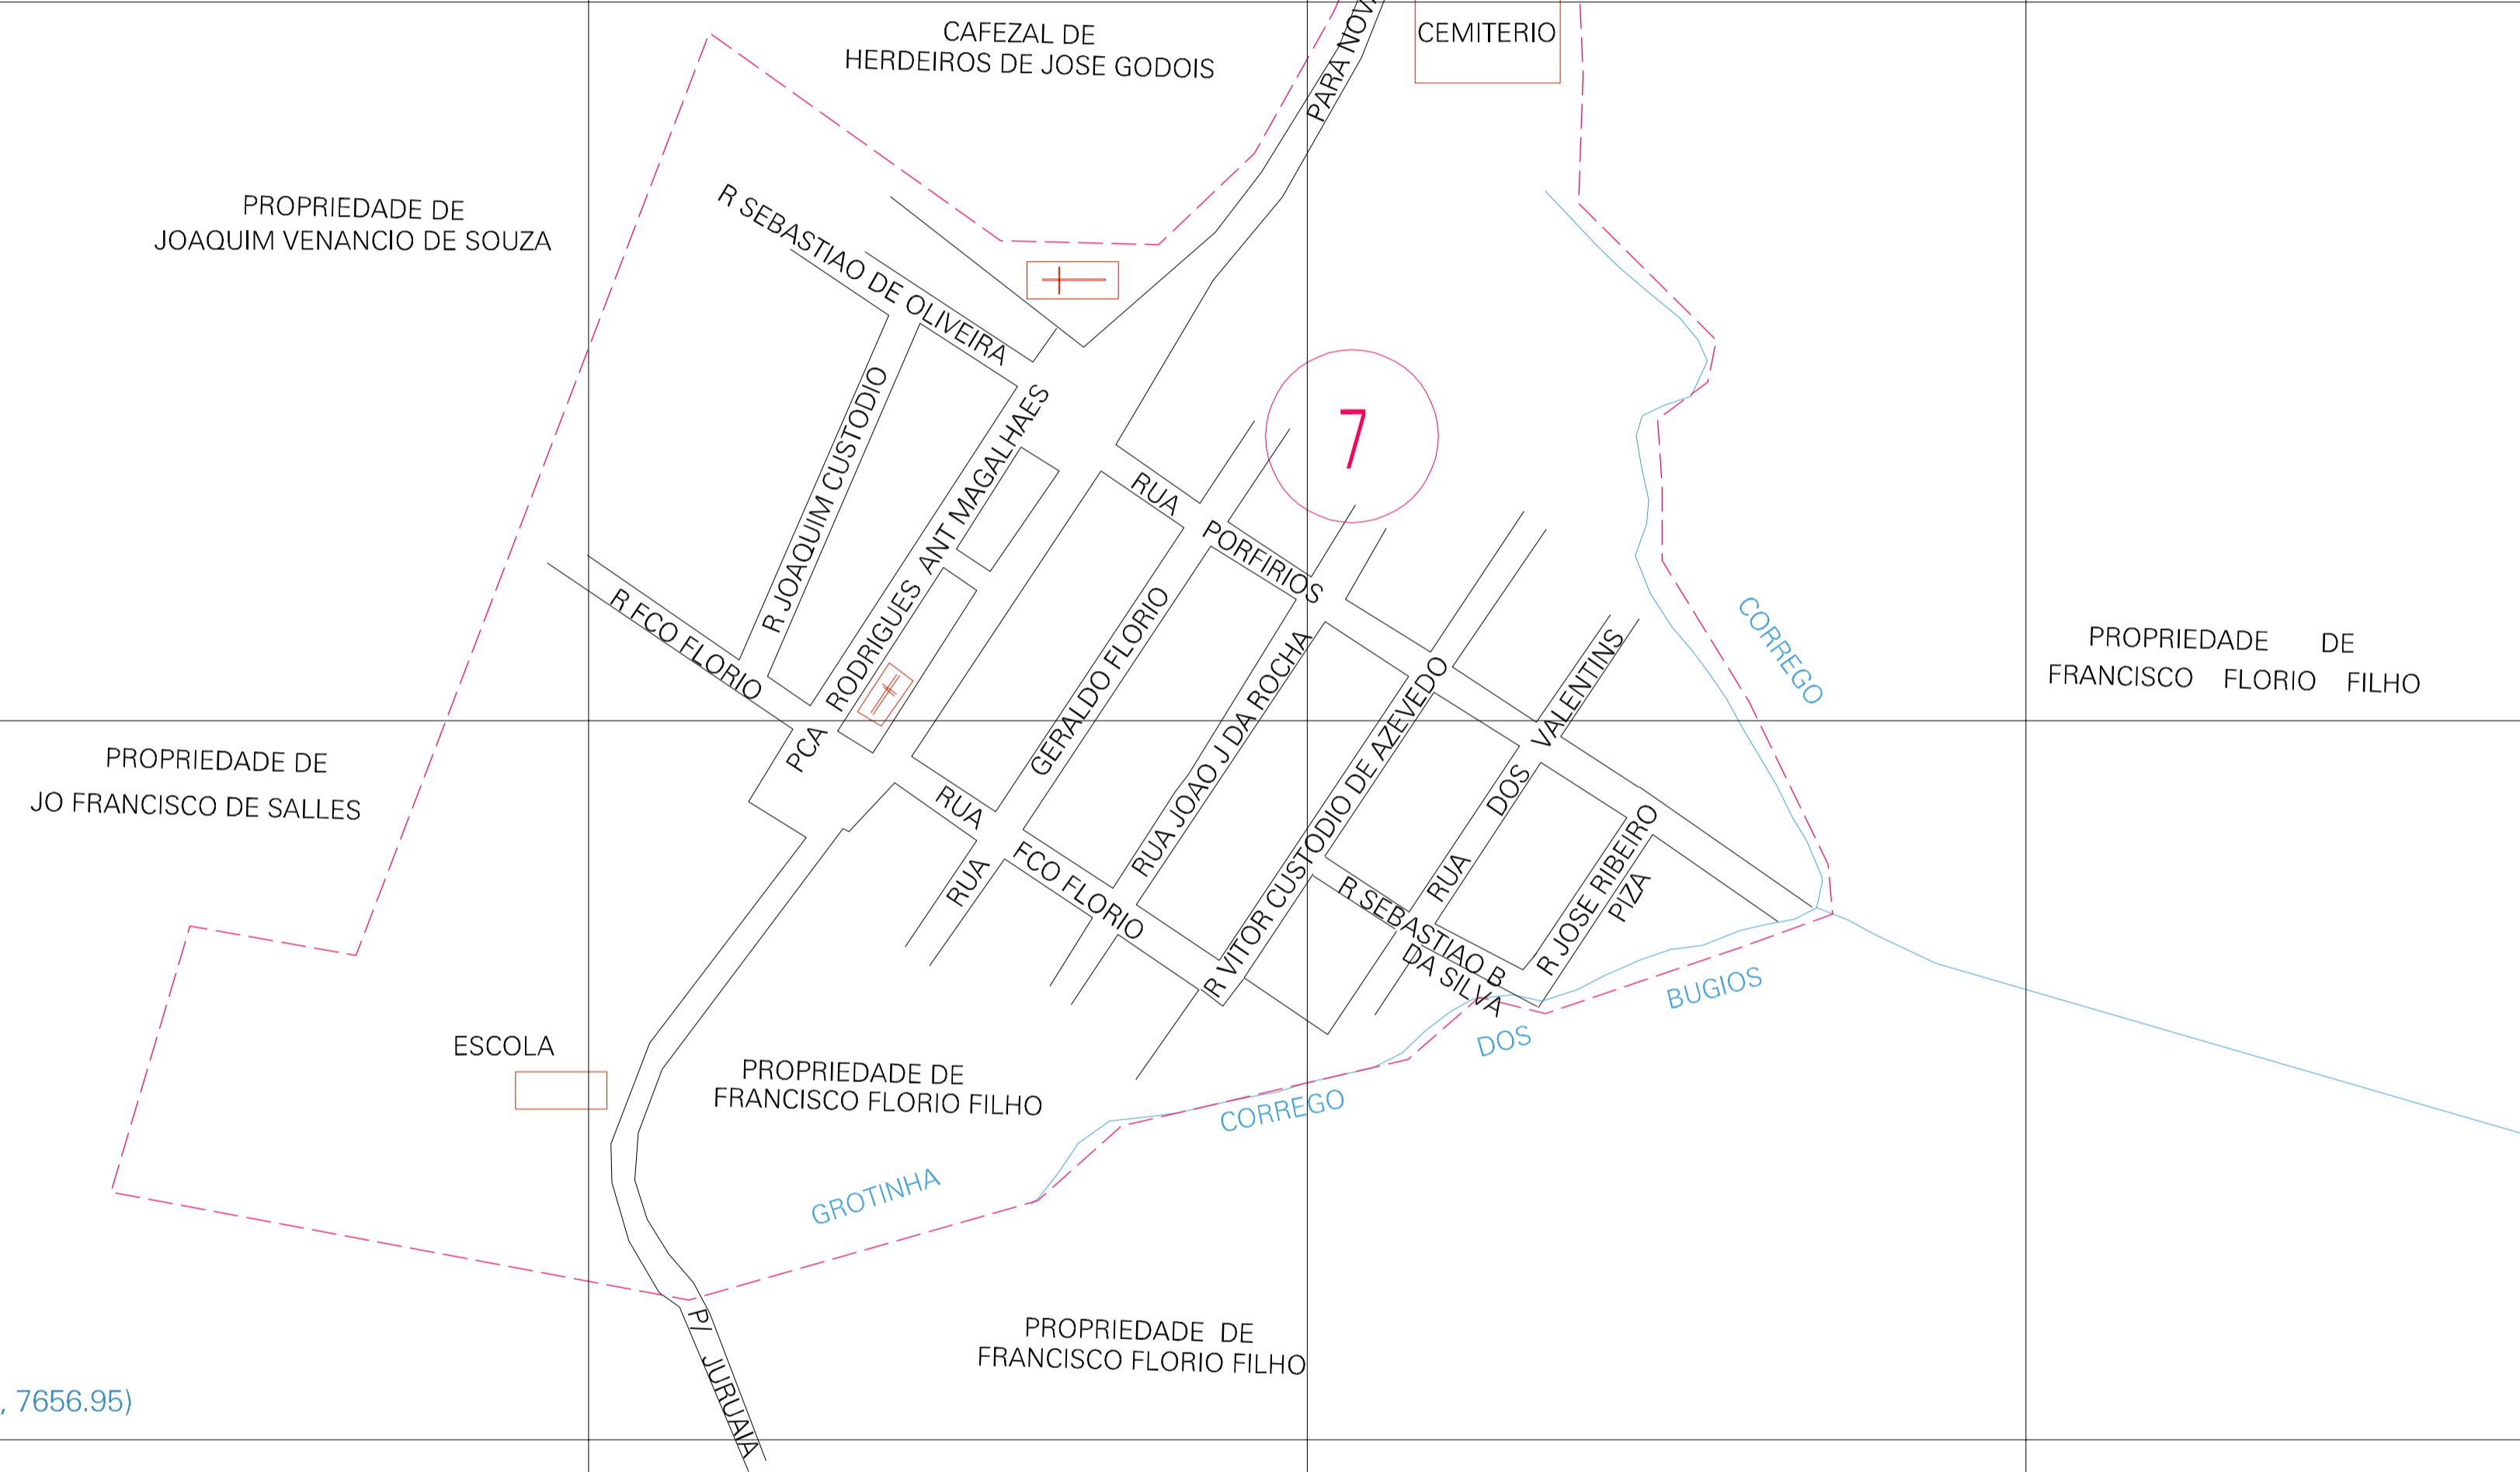

(341.45, 7657.45)

(342.45, 7657.45)

(341.45, 7656.95)

(342.45, 7656.95)

ESTADO DE MINAS GERAIS
 Municipio: 31.36900
 JURUAIA
 Folha : 01 - 01

Arquivo: 31369000001.dgn
 Limites(km): (341.2, 7656.7) - (342.7, 7657.7)

- LEGENDA**
- LIMITES**
- Município ou Perimetro Urbano
 - Distrito
 - Subdistrito, RA, Zona ou similar
 - Bairro ou similar
 - - - Setor Censitário

- CODIGOS**
- 22306.05 Distrito (cod. do municipio + cod. do distrito)
 - 05.06 Subdistrito (cod. do distrito + cod. do subdistrito)
 - 003 Bairro (cod. do bairro no municipio)
 - 25 Setor (número do setor no distrito ou subdistrito)

MAPA URBANO DIGITAL
FOLHA A1