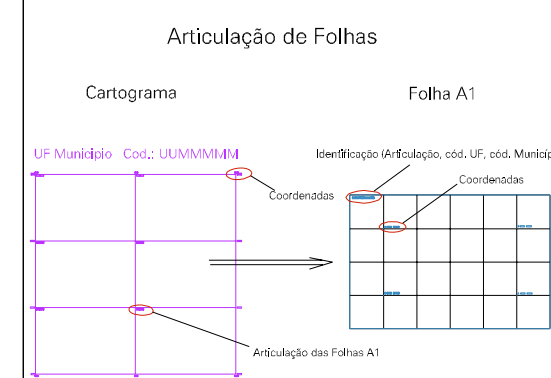

(589,55, 8423,2)

(589,55, 8423,2)

(589,55, 8423,2)

(589,55, 8423,2)

ESTADO DE MINAS GERAIS
 Município: 31.36959
 JUVENÍLIA
 Folha : 01 - 01

Arquivo: 3136959.dgn
 Limites(km): (588.55, 8421.2) - (592.55, 8424.2)

LEGENDA

- LIMITES**
- Município ou Perímetro Urbano
 - Distrito
 - Subdistrito, RA, Zona ou similar
 - Bairro ou similar
 - Setor Censitário
- CODIGOS**
- 22306.05 Distrito (cod. do município + cod. do distrito)
 - 05.06 Subdistrito (cod. do distrito + cod. do subdistrito)
 - 003 Bairro (cod. do bairro no município)
 - 25 Setor (número do setor no distrito ou subdistrito)