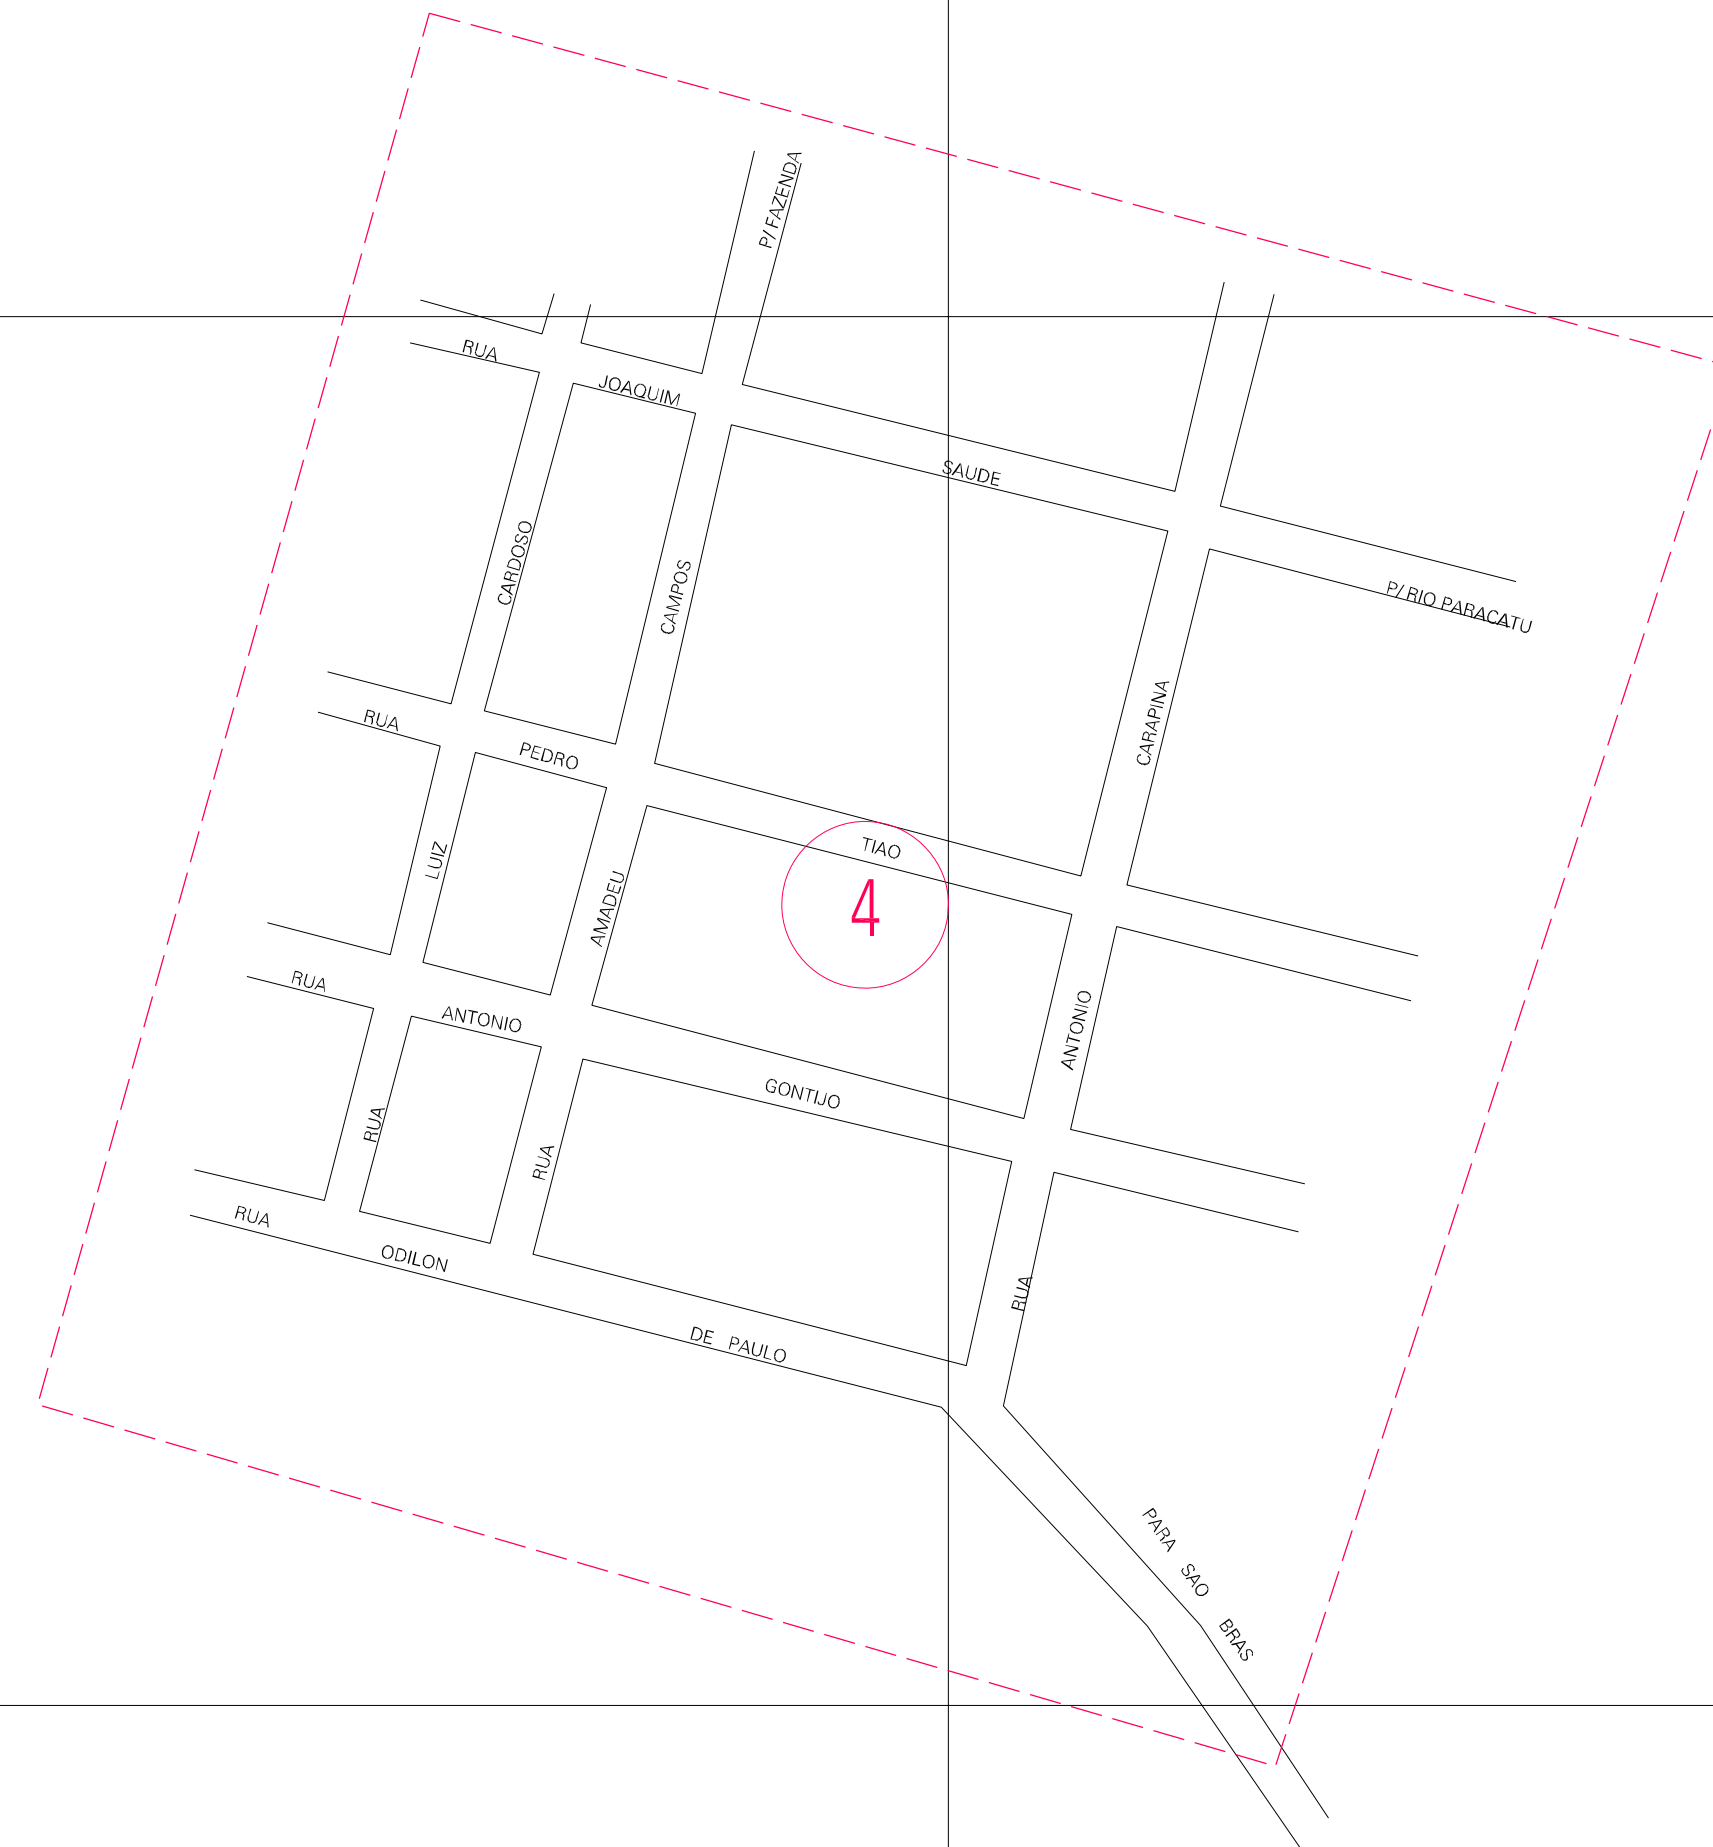

(319.9, 8014.1)

(320.9, 8014.1)

(319.9, 8013.6)

(320.9, 8013.6)

ESTADO DE MINAS GERAIS
Município: 31.37106
LAGAMAR
Folha : 01 - 01

1. **LEGENDA**
2. **LIMITES**
3. Município ou Perímetro Urbano
   - Distrito
   - Subdistrito, RA, Zona ou similar
   - Bairro ou similar
   - - - Setor Censitário
4. **CODIGOS**
- 22306.05 Distrito (cod. do município + cod. do distrito)
  - 05.06 Subdistrito (cod. do distrito + cod. do subdistrito)
  - 003 Bairro (cod. do bairro no município)
  - 25 Setor (número do setor no distrito ou subdistrito)

MAPA URBANO DIGITAL
FOLHA A1