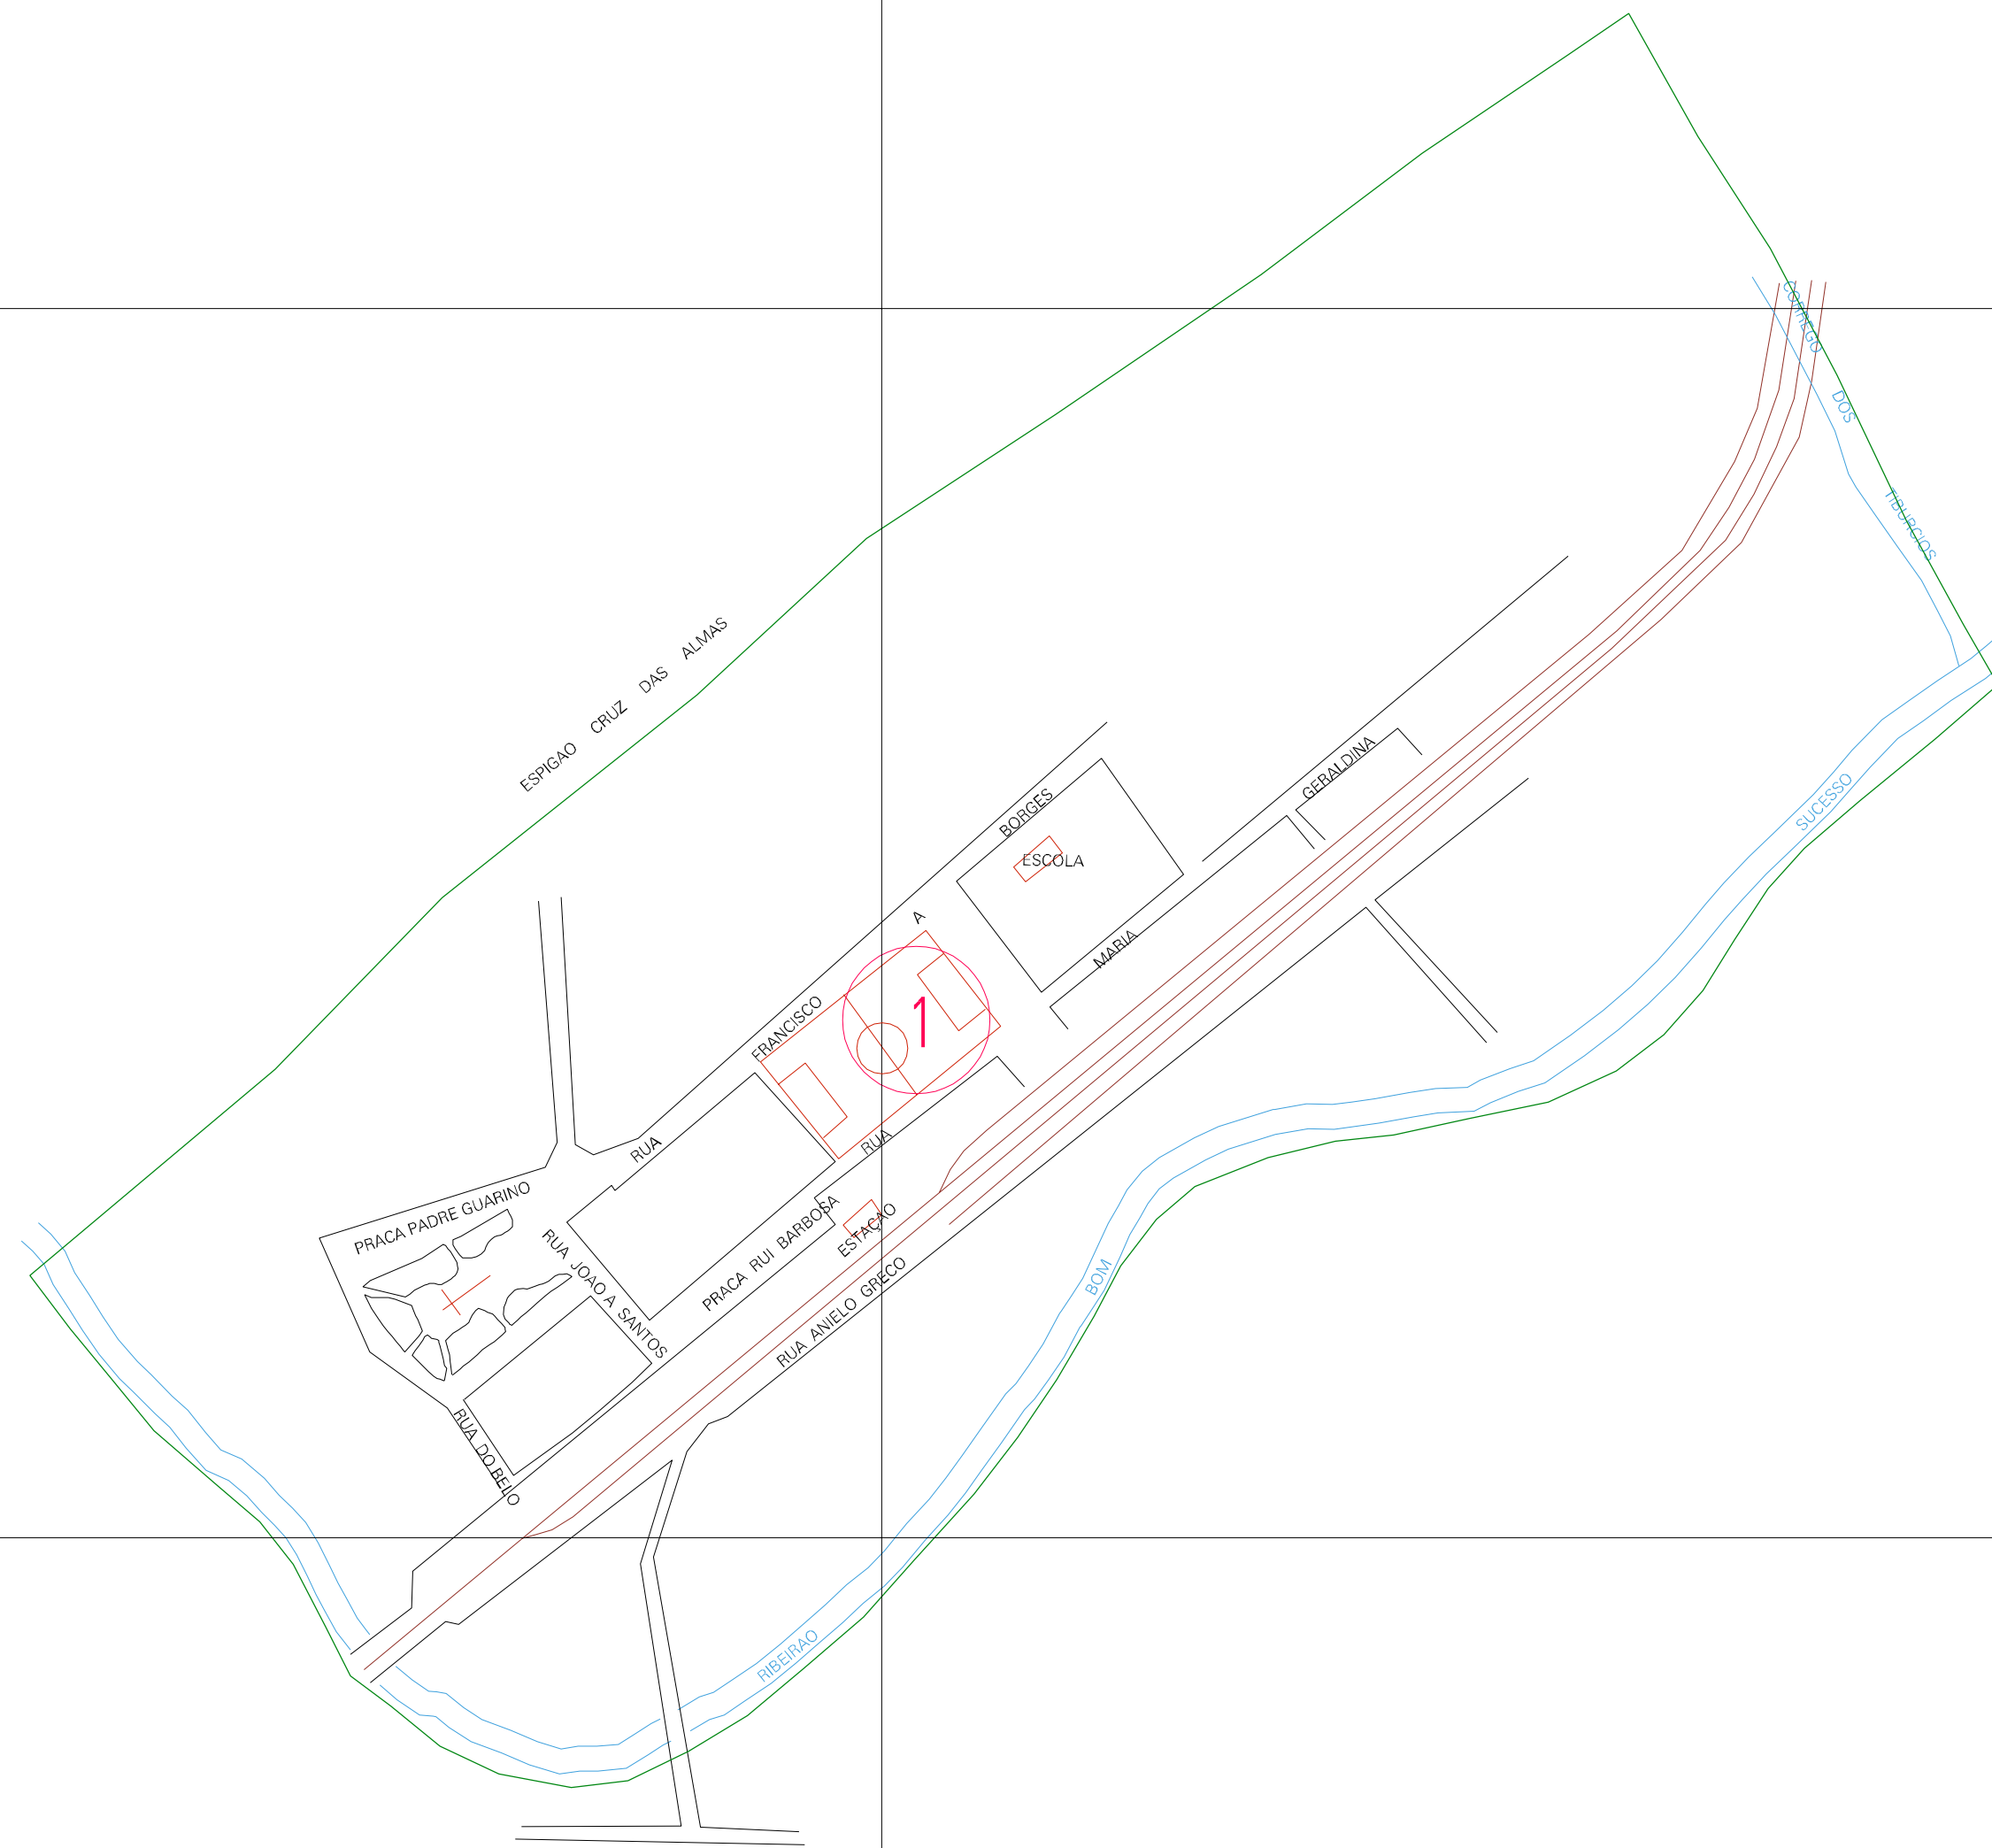

(457.9, 7779.75)

(458.9, 7779.75)

(457.9, 7779.25)

(458.9, 7779.25)

ESTADO DE MINAS GERAIS
 Município: 31.37205
 LAGOA DA PRATA
 Folha : 01 - 01

Arquivo: 313720515.dgn
 Limites(km): (457.4, 7778.75) - (458.4, 7780.25)

LEGENDA

- LIMITES**
- Município ou Perímetro Urbano
 - Distrito
 - Subdistrito, RA, Zona ou similar
 - Bairro ou similar
 - Setor Censitário
- CODIGOS**
- 22306.05 Distrito (cod. do município + cod. do distrito)
 - 05.06 Subdistrito (cod. do distrito + cod. do subdistrito)
 - 003 Bairro (cod. do bairro no município)
 - 25 Setor (número do setor no distrito ou subdistrito)

Articulação de Folhas

MAPA URBANO DIGITAL
 FOLHA A1