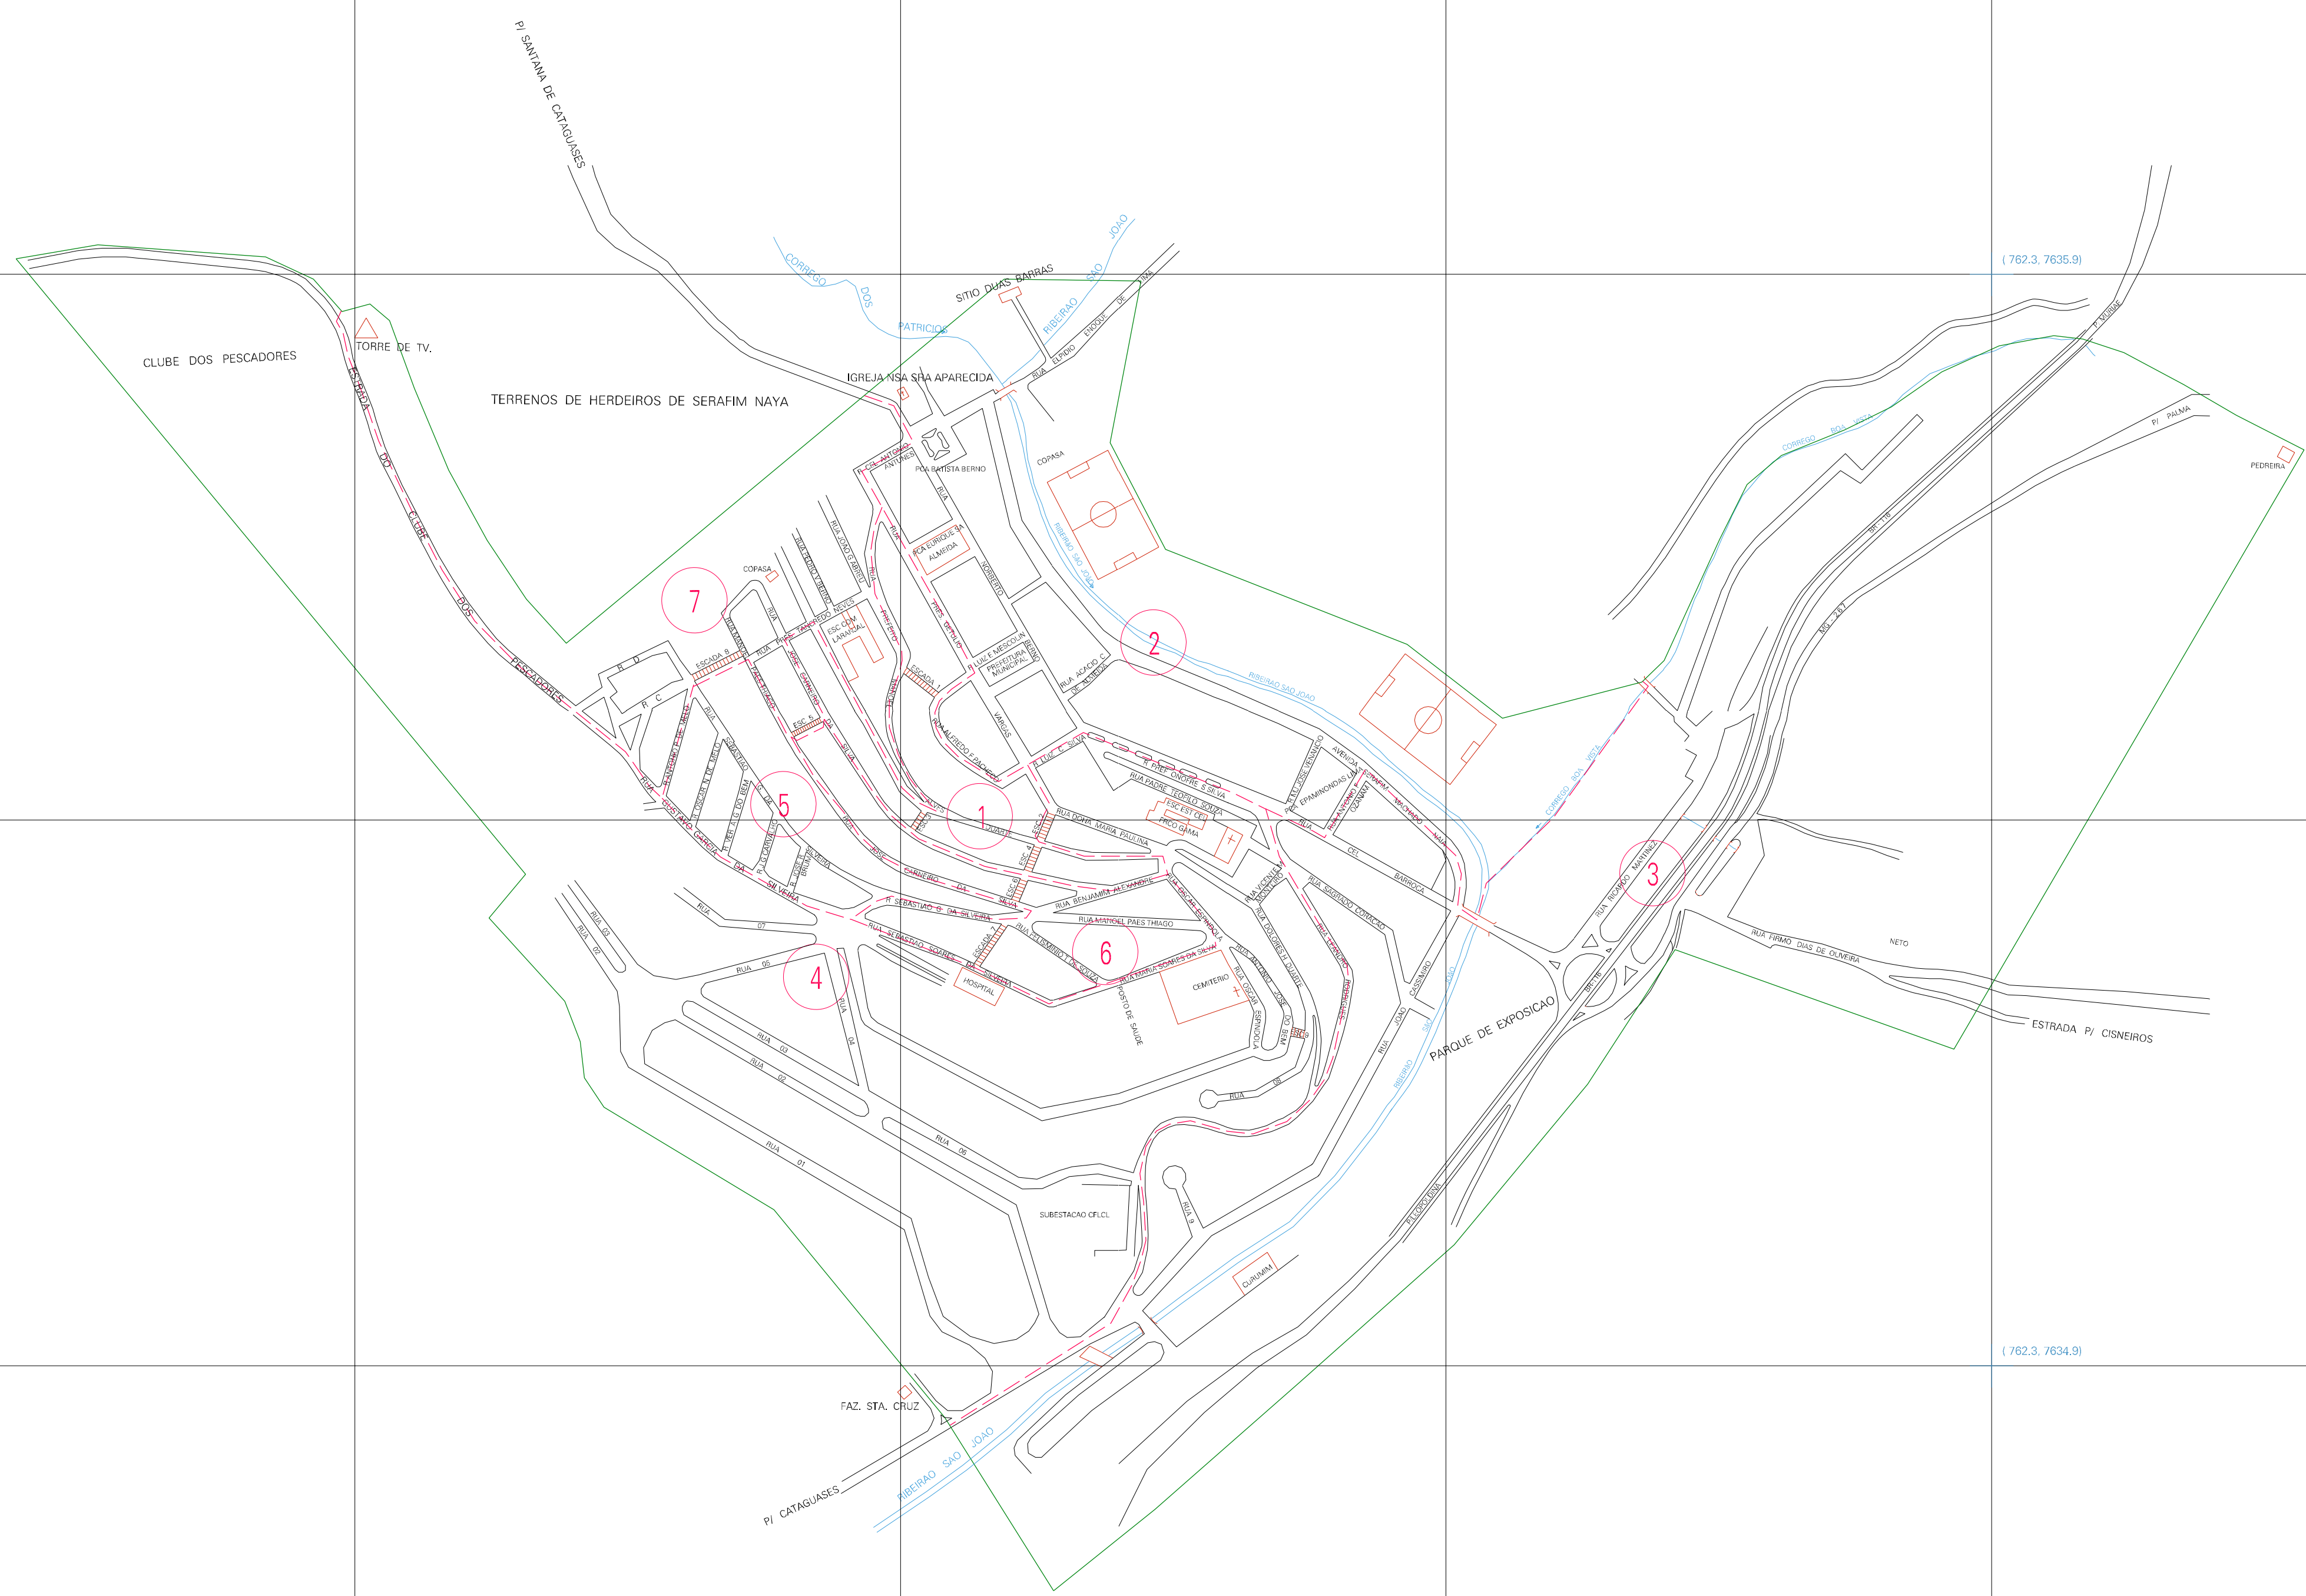

(760.3, 7635.9)

(762.3, 7635.9)

(760.3, 7634.9)

(762.3, 7634.9)

ESTADO DE MINAS GERAIS
 Municipio: 31.38005
 LARANJAL
 Folha : 01 - 01

Arquivo: 3138005.dgn
 Limites(km): (759.8, 7634.4) - (762.8, 7636.4)

- LEGENDA**
- LIMITES**
- Município ou Perimetro Urbano
 - Distrito
 - Subdistrito, RA, Zona ou similar
 - Bairro ou similar
 - Setor Censitário
- CODIGOS**
- 22306.05 Distrito (cod. do município + cod. do distrito)
 - 05.08 Subdistrito (cod. do distrito + cod. do subdistrito)
 - 003 Bairro (cod. do bairro no município)
 - 25 Setor (número do setor no distrito ou subdistrito)

**MAPA URBANO DIGITAL
 FOLHA A1**