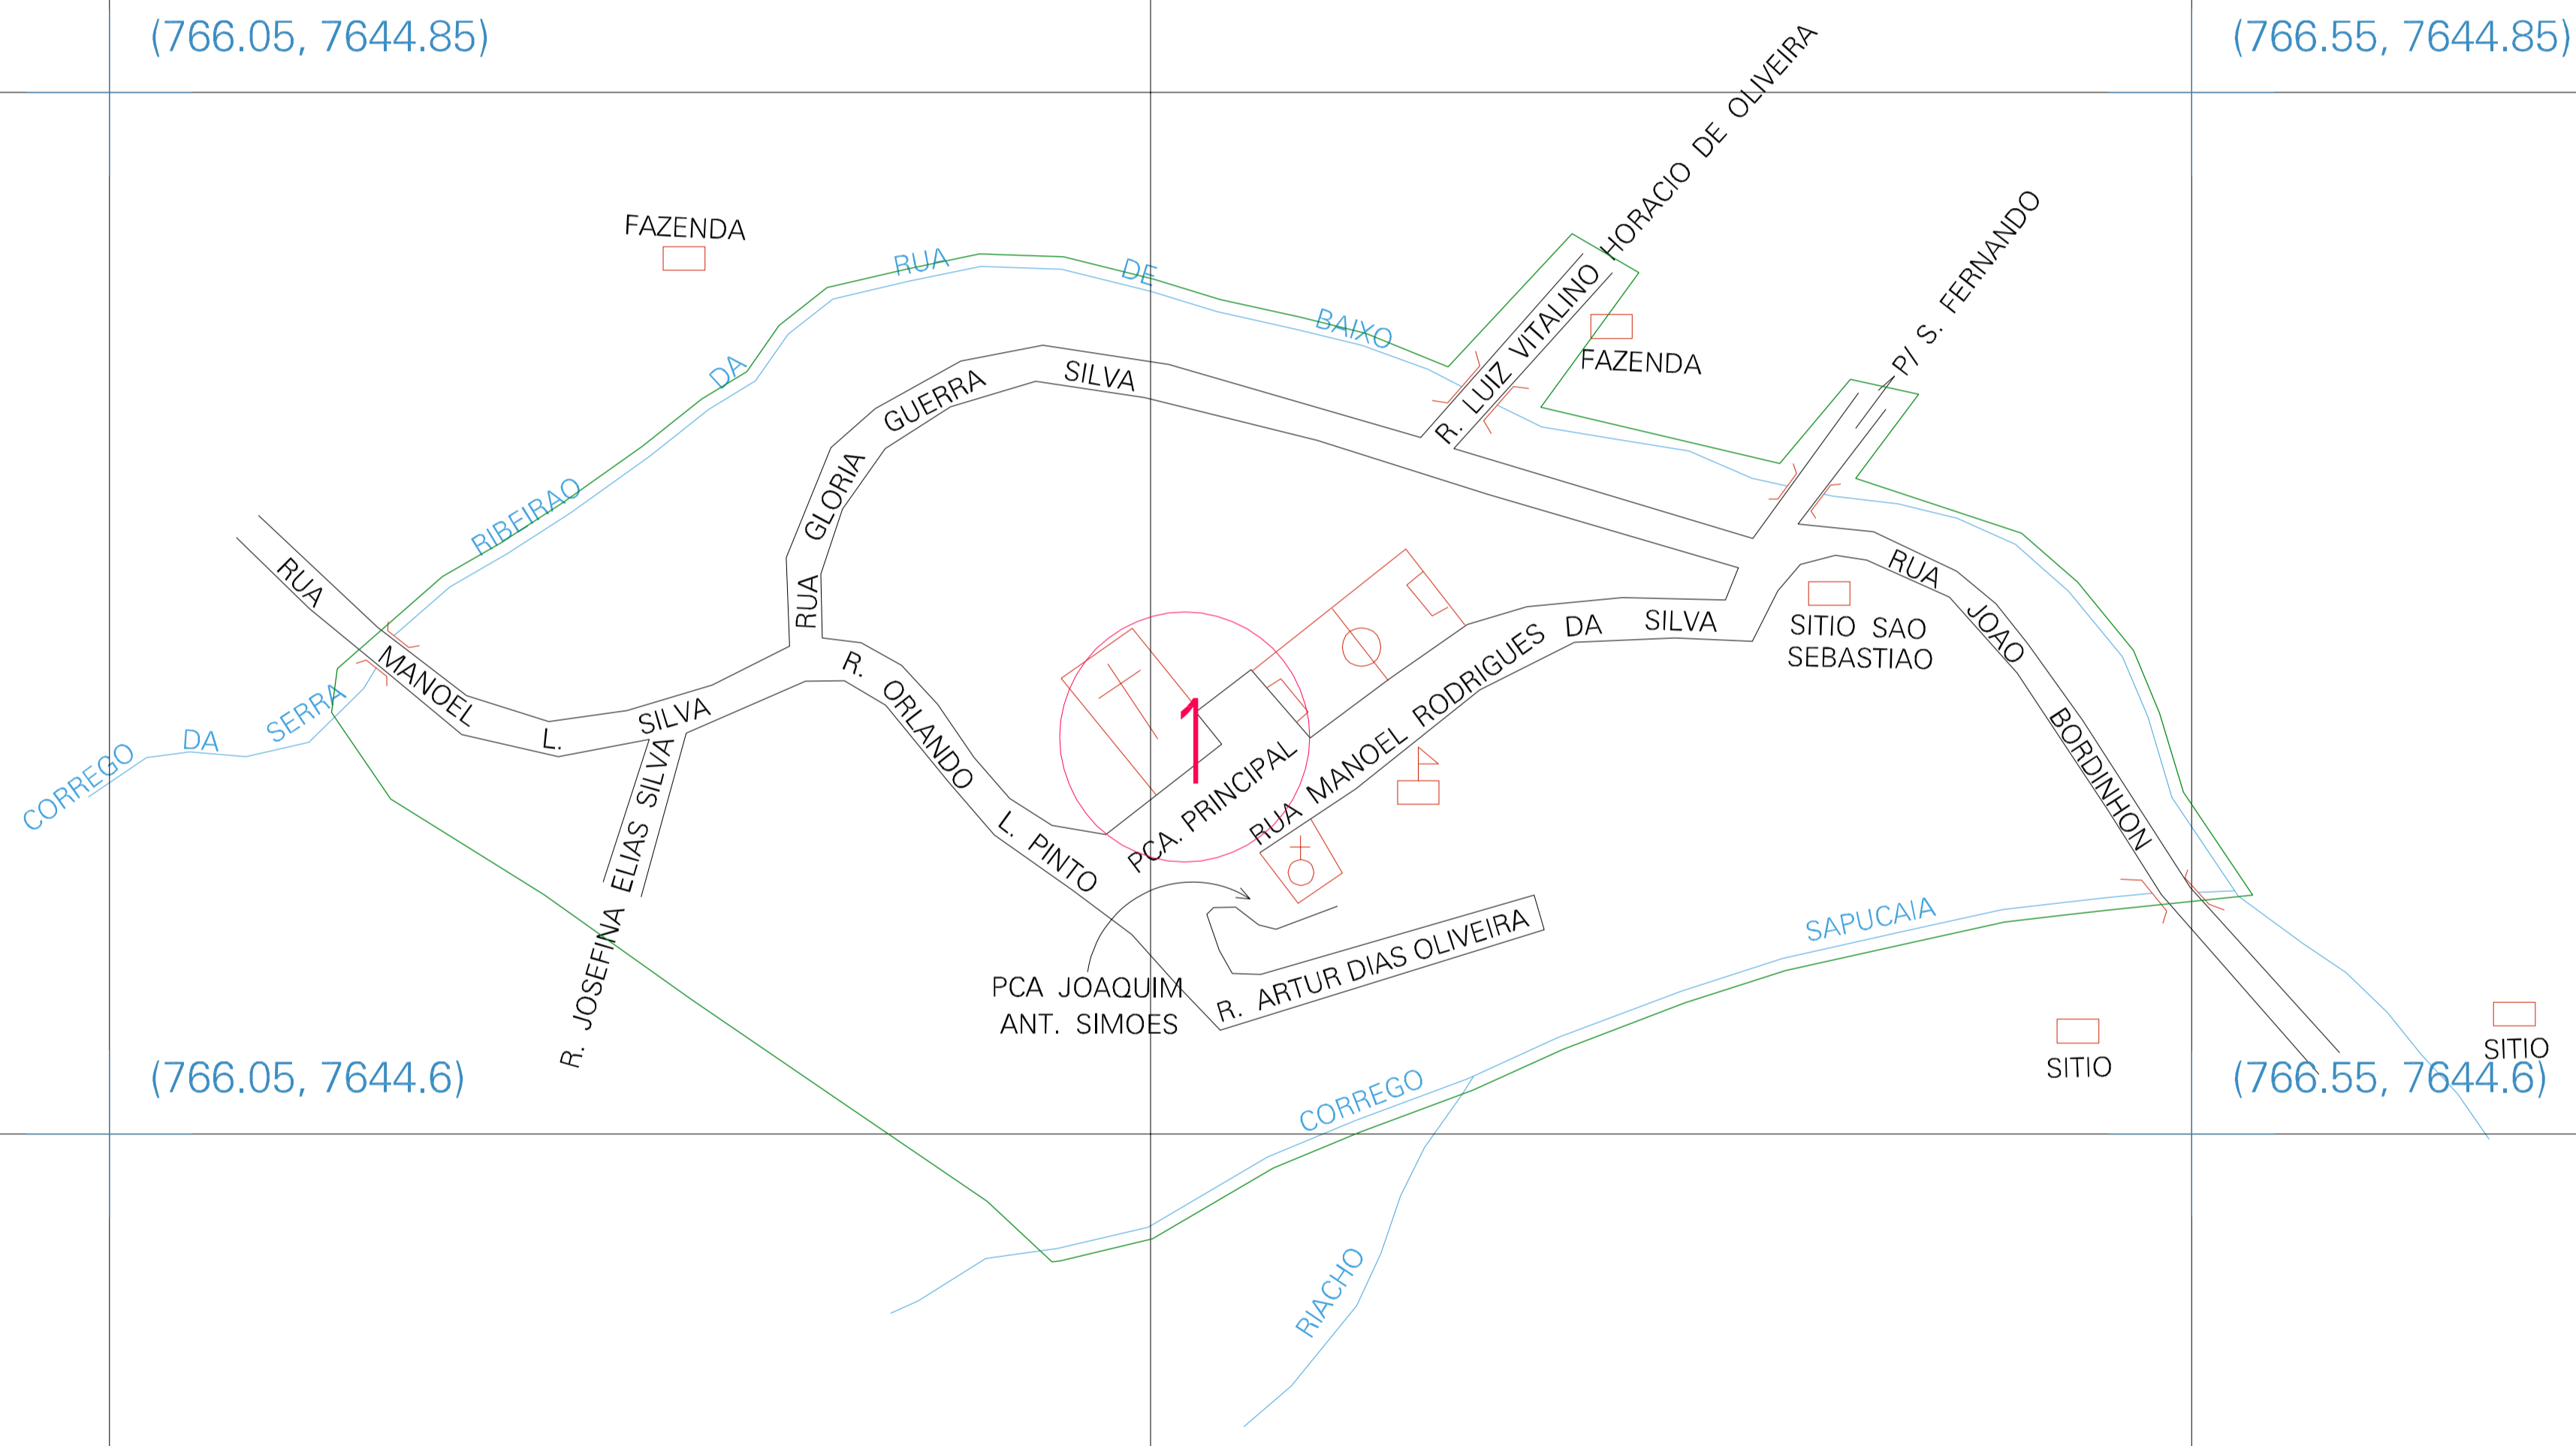

(766.05, 7644.85)

(766.55, 7644.85)

(766.05, 7644.6)

(766.55, 7644.6)

ESTADO DE MINAS GERAIS  
 Município: 31.38005  
 LARANJAL

Folha : 01 - 01

Arquivo: 313800510.dgn  
 Limites(km): ( 766.8, 7644.35) - ( 766.8, 7645.10)

LEGENDA

- LIMITES**
- Município ou Perímetro Urbano
  - Distrito
  - Subdistrito, RA, Zona ou similar
  - Bairro ou similar
  - Sector Censitário
- CODIGOS**
- 22306.05 Distrito (cod. do município + cod. do distrito)
  - 06.06 Subdistrito (cod. do distrito + cod. do subdistrito)
  - 003 Bairro (cod. do bairro no município)
  - 25 Sector (número do sector no distrito ou subdistrito)

Articulação de Folhas

MAPA URBANO DIGITAL  
 FOLHA A1