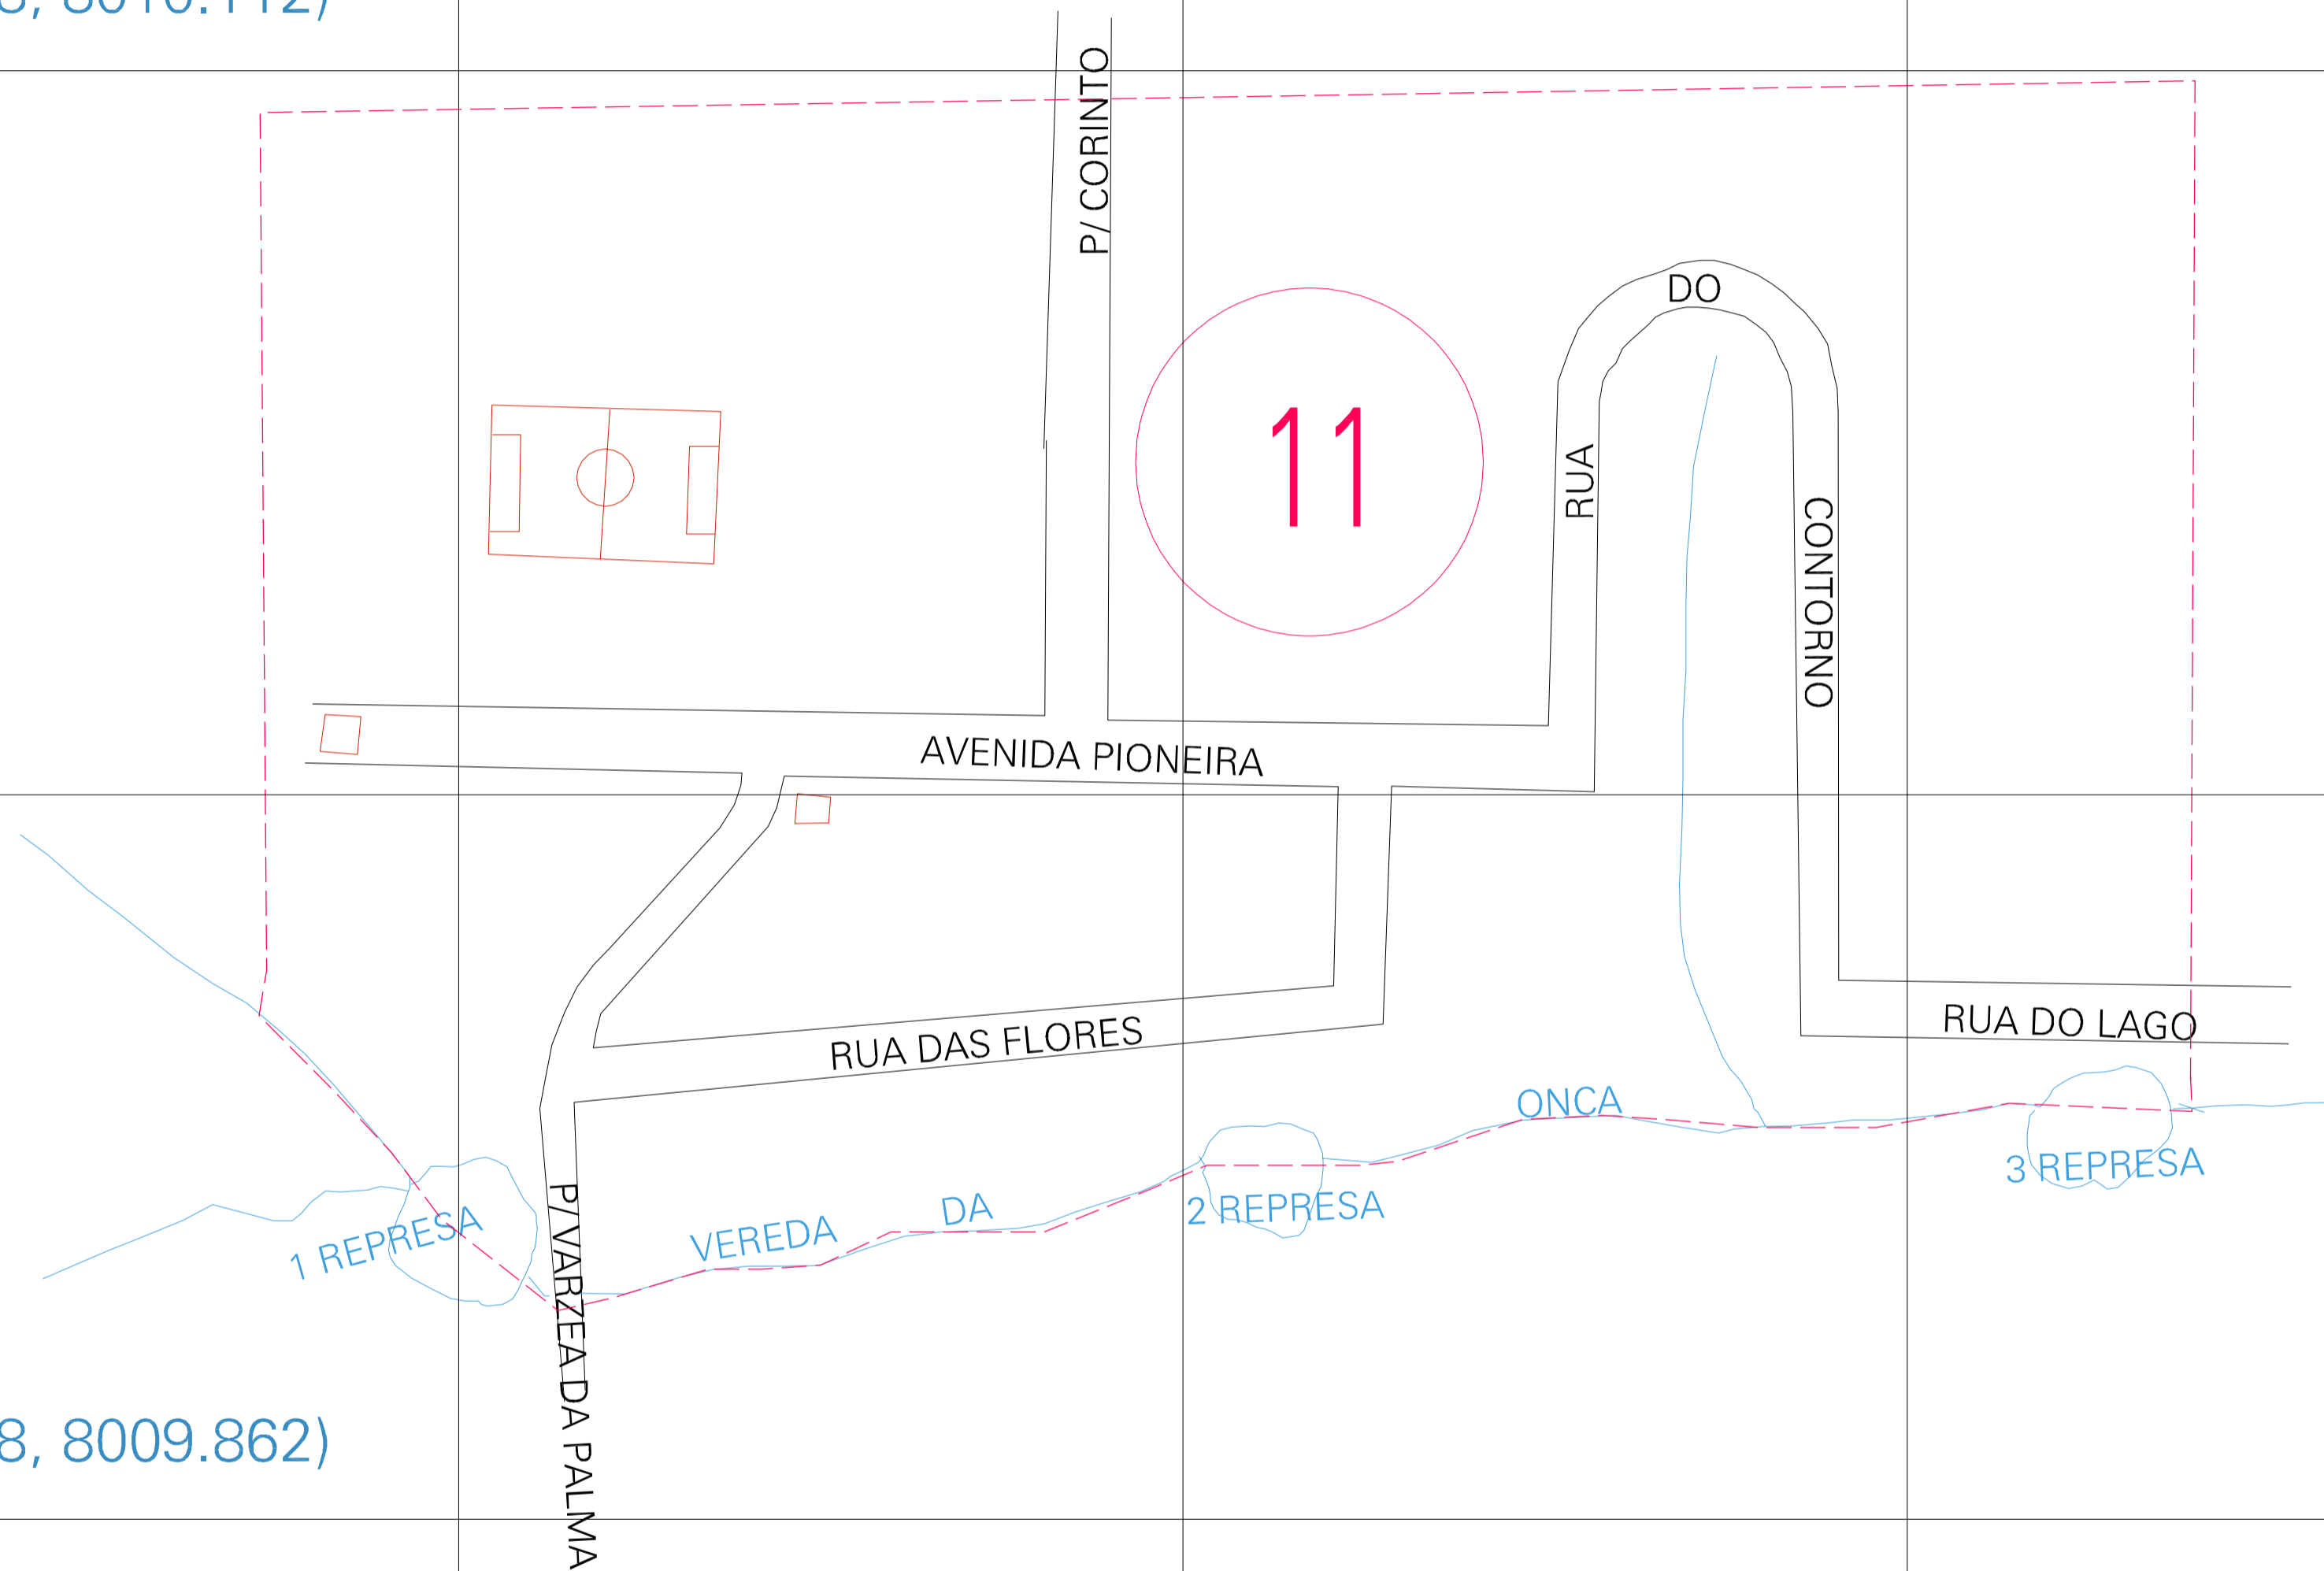

(515.748, 8010.112)

(516.248, 8010.112)

(515.748, 8009.862)

(516.248, 8009.862)

ESTADO DE MINAS GERAIS

Município: 31.38104

LASSANCE

Folha : 01 - 01

Arquivo: 313810400001.dgn

LEGENDA

LIMITES

- Município ou Perímetro Urbano
- Distrito
- Subdistrito, RA, Zona ou similar
- Bairro ou similar
- Setor Consistório

CODIGOS

- 22306.05 Distrito (cod. do município + cod. do distrito)
- 05.06 Subdistrito (cod. do distrito + cod. do subdistrito)
- 003 Bairro (cod. do bairro no município)
- 25 Setor (número do setor no distrito ou subdistrito)

Articulação de Folhas

MAPA URBANO DIGITAL FOLHA A1

CENSO AGROPECUARIO 2008

CONTAGEM DA POPULAÇÃO 2007

Data de Impressão: 11.07.07