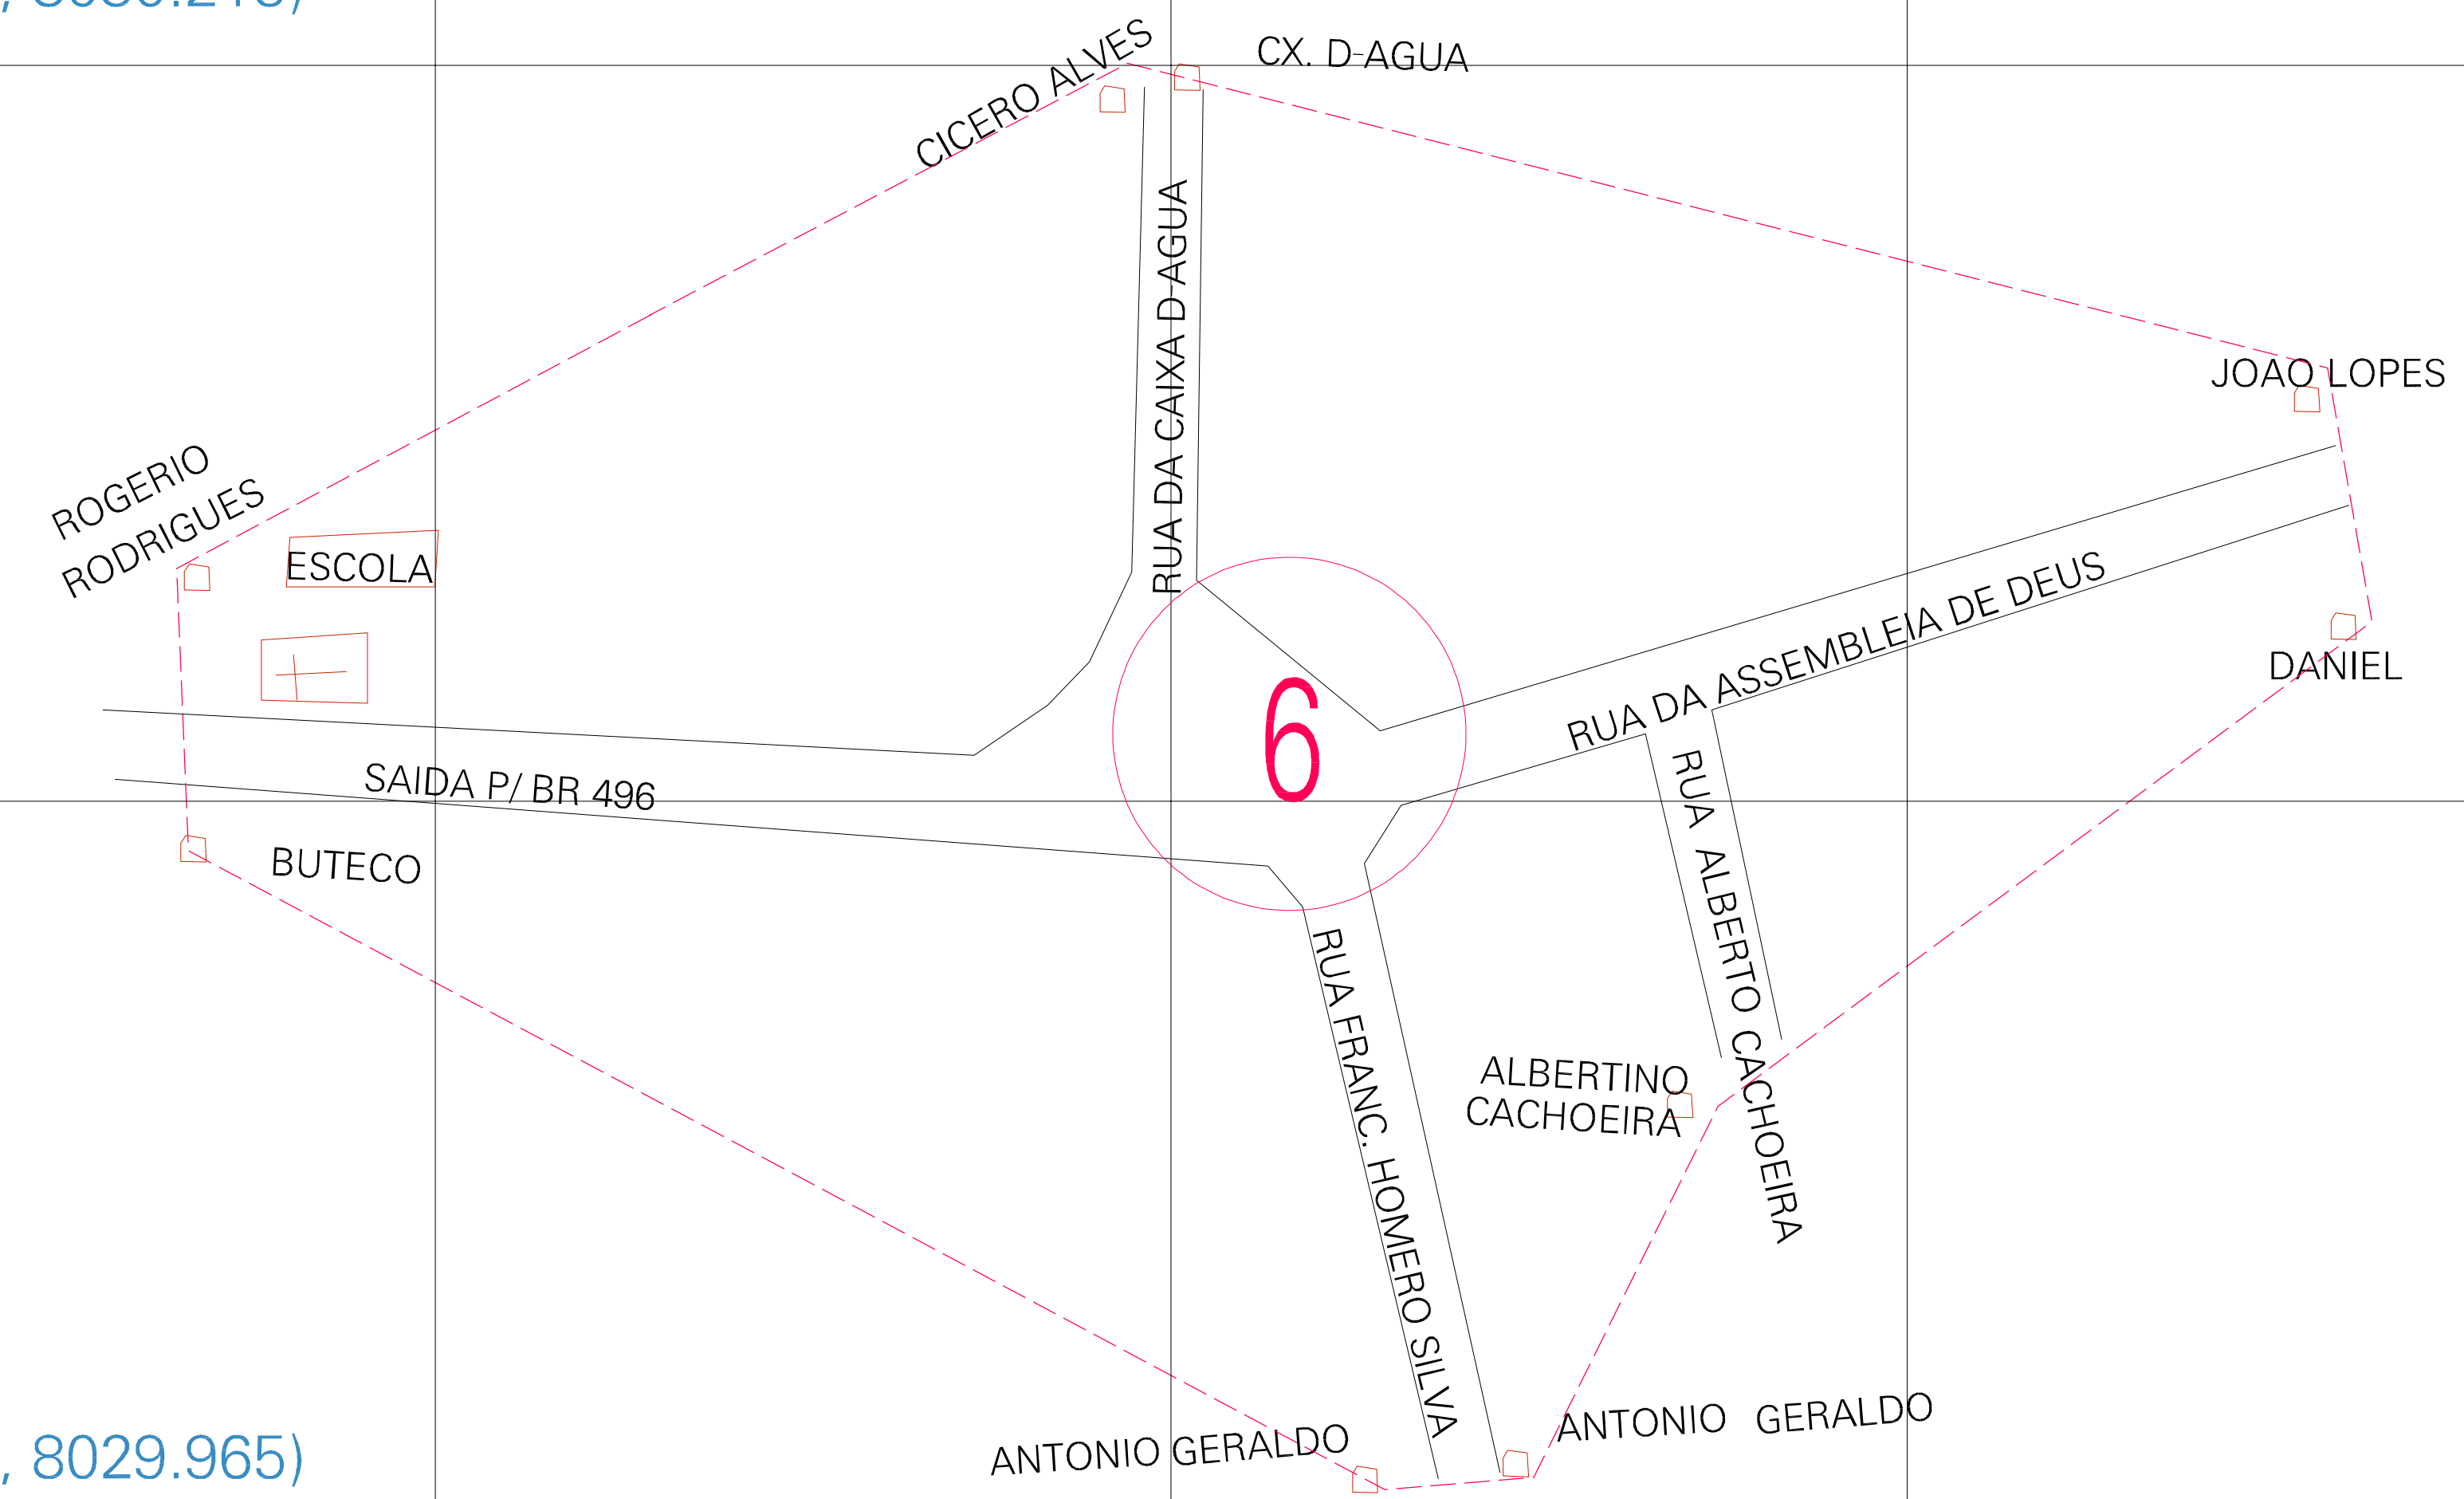

(532.945, 8030.215)

(533.445, 8030.215)

(532.945, 8029.965)

(533.445, 8029.965)

ESTADO DE MINAS GERAIS
 Município: 31.38104
 LASSANCE
 Folha : 01 - 01
 Arquivo: 313810400002.dgn
 Limites(km): (532.82, 8029.84) - (533.57, 8030.34)

- LEGENDA**
- LIMITES**
- Município ou Perímetro Urbano
 - Distrito
 - Subdistrito, RA, Zona ou similar
 - Bairro ou similar
 - Sector Censitário
- CODIGOS**
- 22306.06 Distrito (cod. do município + cod. do distrito)
 - 06.06 Subdistrito (cod. do distrito + cod. do subdistrito)
 - 003 Bairro (cod. do bairro no município)
 - 25 Sector (número do sector no distrito ou subdistrito)