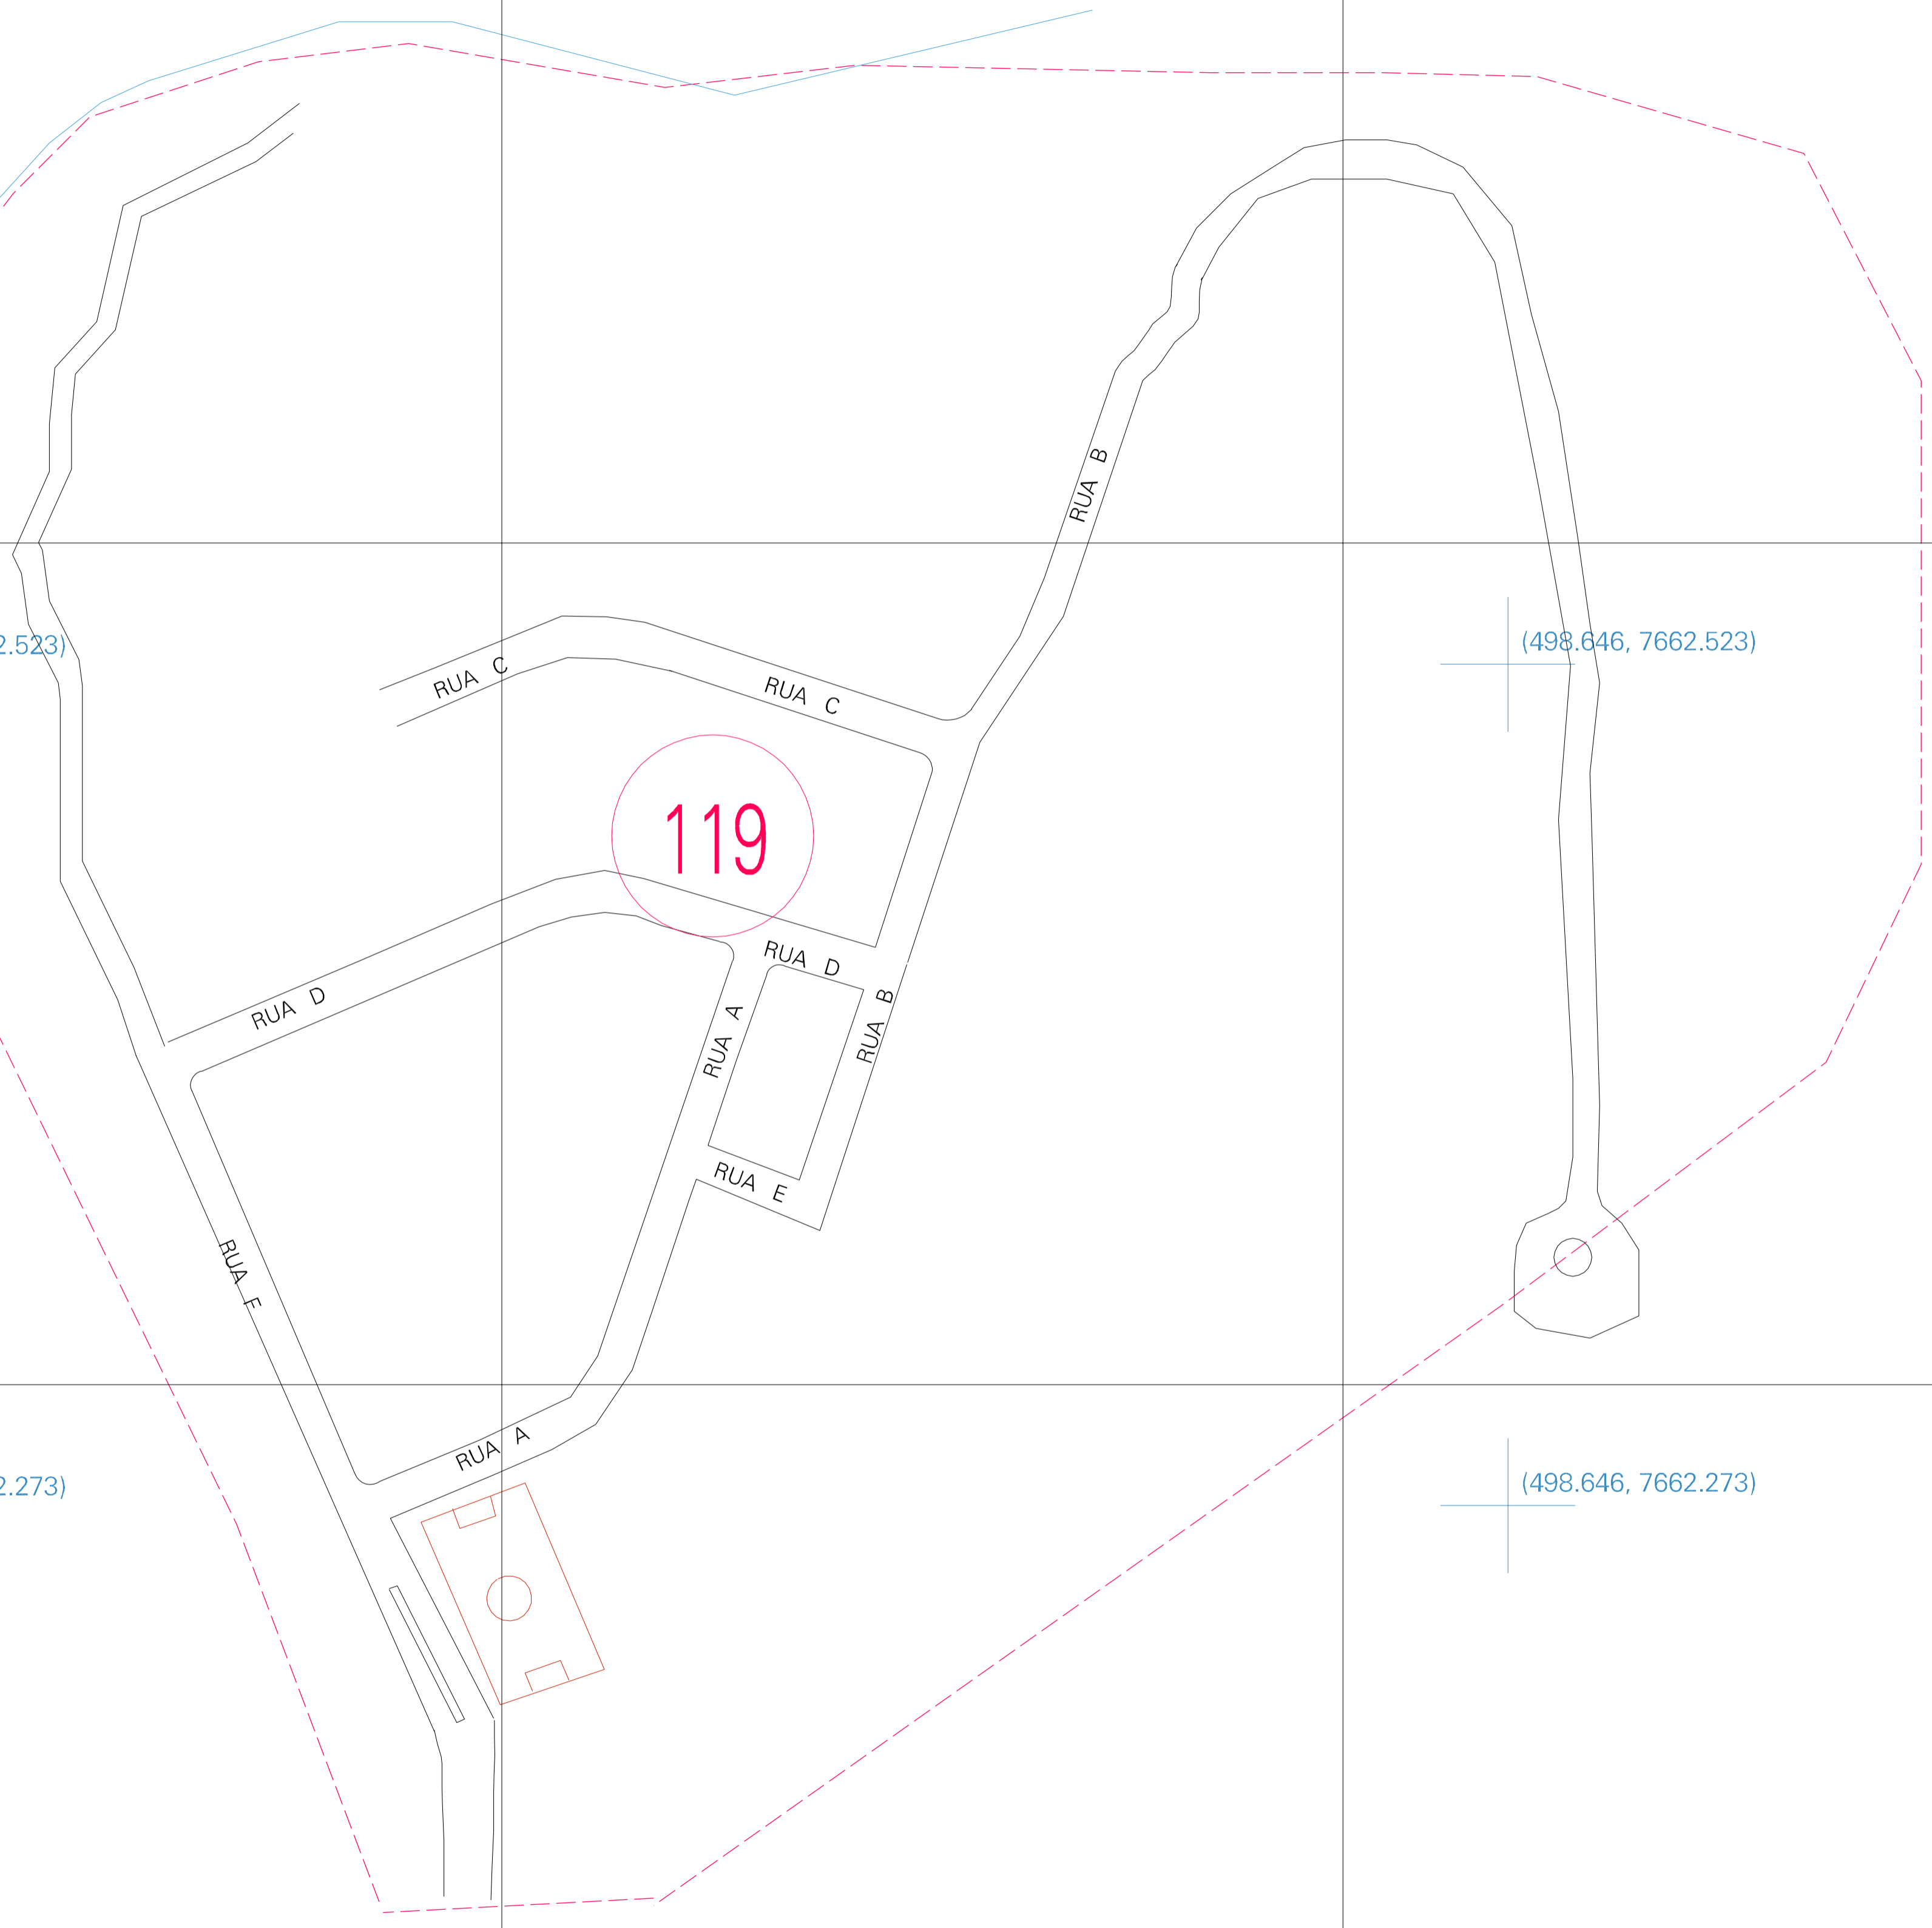

(01, 01) - 313820301

(498.146, 7662.523)

(498.646, 7662.523)

(498.146, 7662.273)

(498.646, 7662.273)

119

ESTADO DE MINAS GERAIS
 Município: 31.38203
 LAVRAS

Folha : 01 - 01

Arquivo: 313820300001.dgn
 Limites(km): (497.847, 7662.059) - (498.647, 7662.809)

LEGENDA

- LIMITES**
- Município ou Perímetro Urbano
 - - - Distrito
 - - - Subdistrito, RA, Zona ou similar
 - - - Bairro ou similar
 - - - Setor Censitário
- CODIGOS**
- 22306.05 Distrito (cod. do município + cod. do distrito)
 - 06.06 Subdistrito (cod. do distrito + cod. do subdistrito)
 - 003 Bairro (cod. do bairro no município)
 - 25 Setor (número do setor no distrito ou subdistrito)

Articulação de Folhas

MAPA URBANO DIGITAL
 FOLHA A1