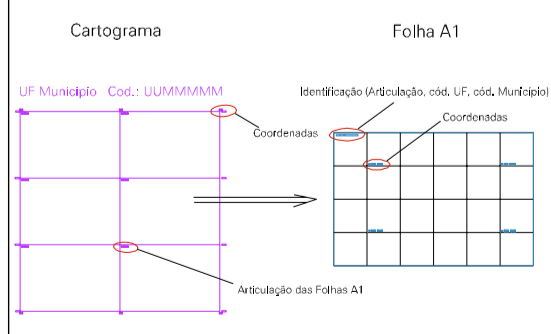

Articulação de Folhas

MAPA URBANO DIGITAL
FOLHA A1