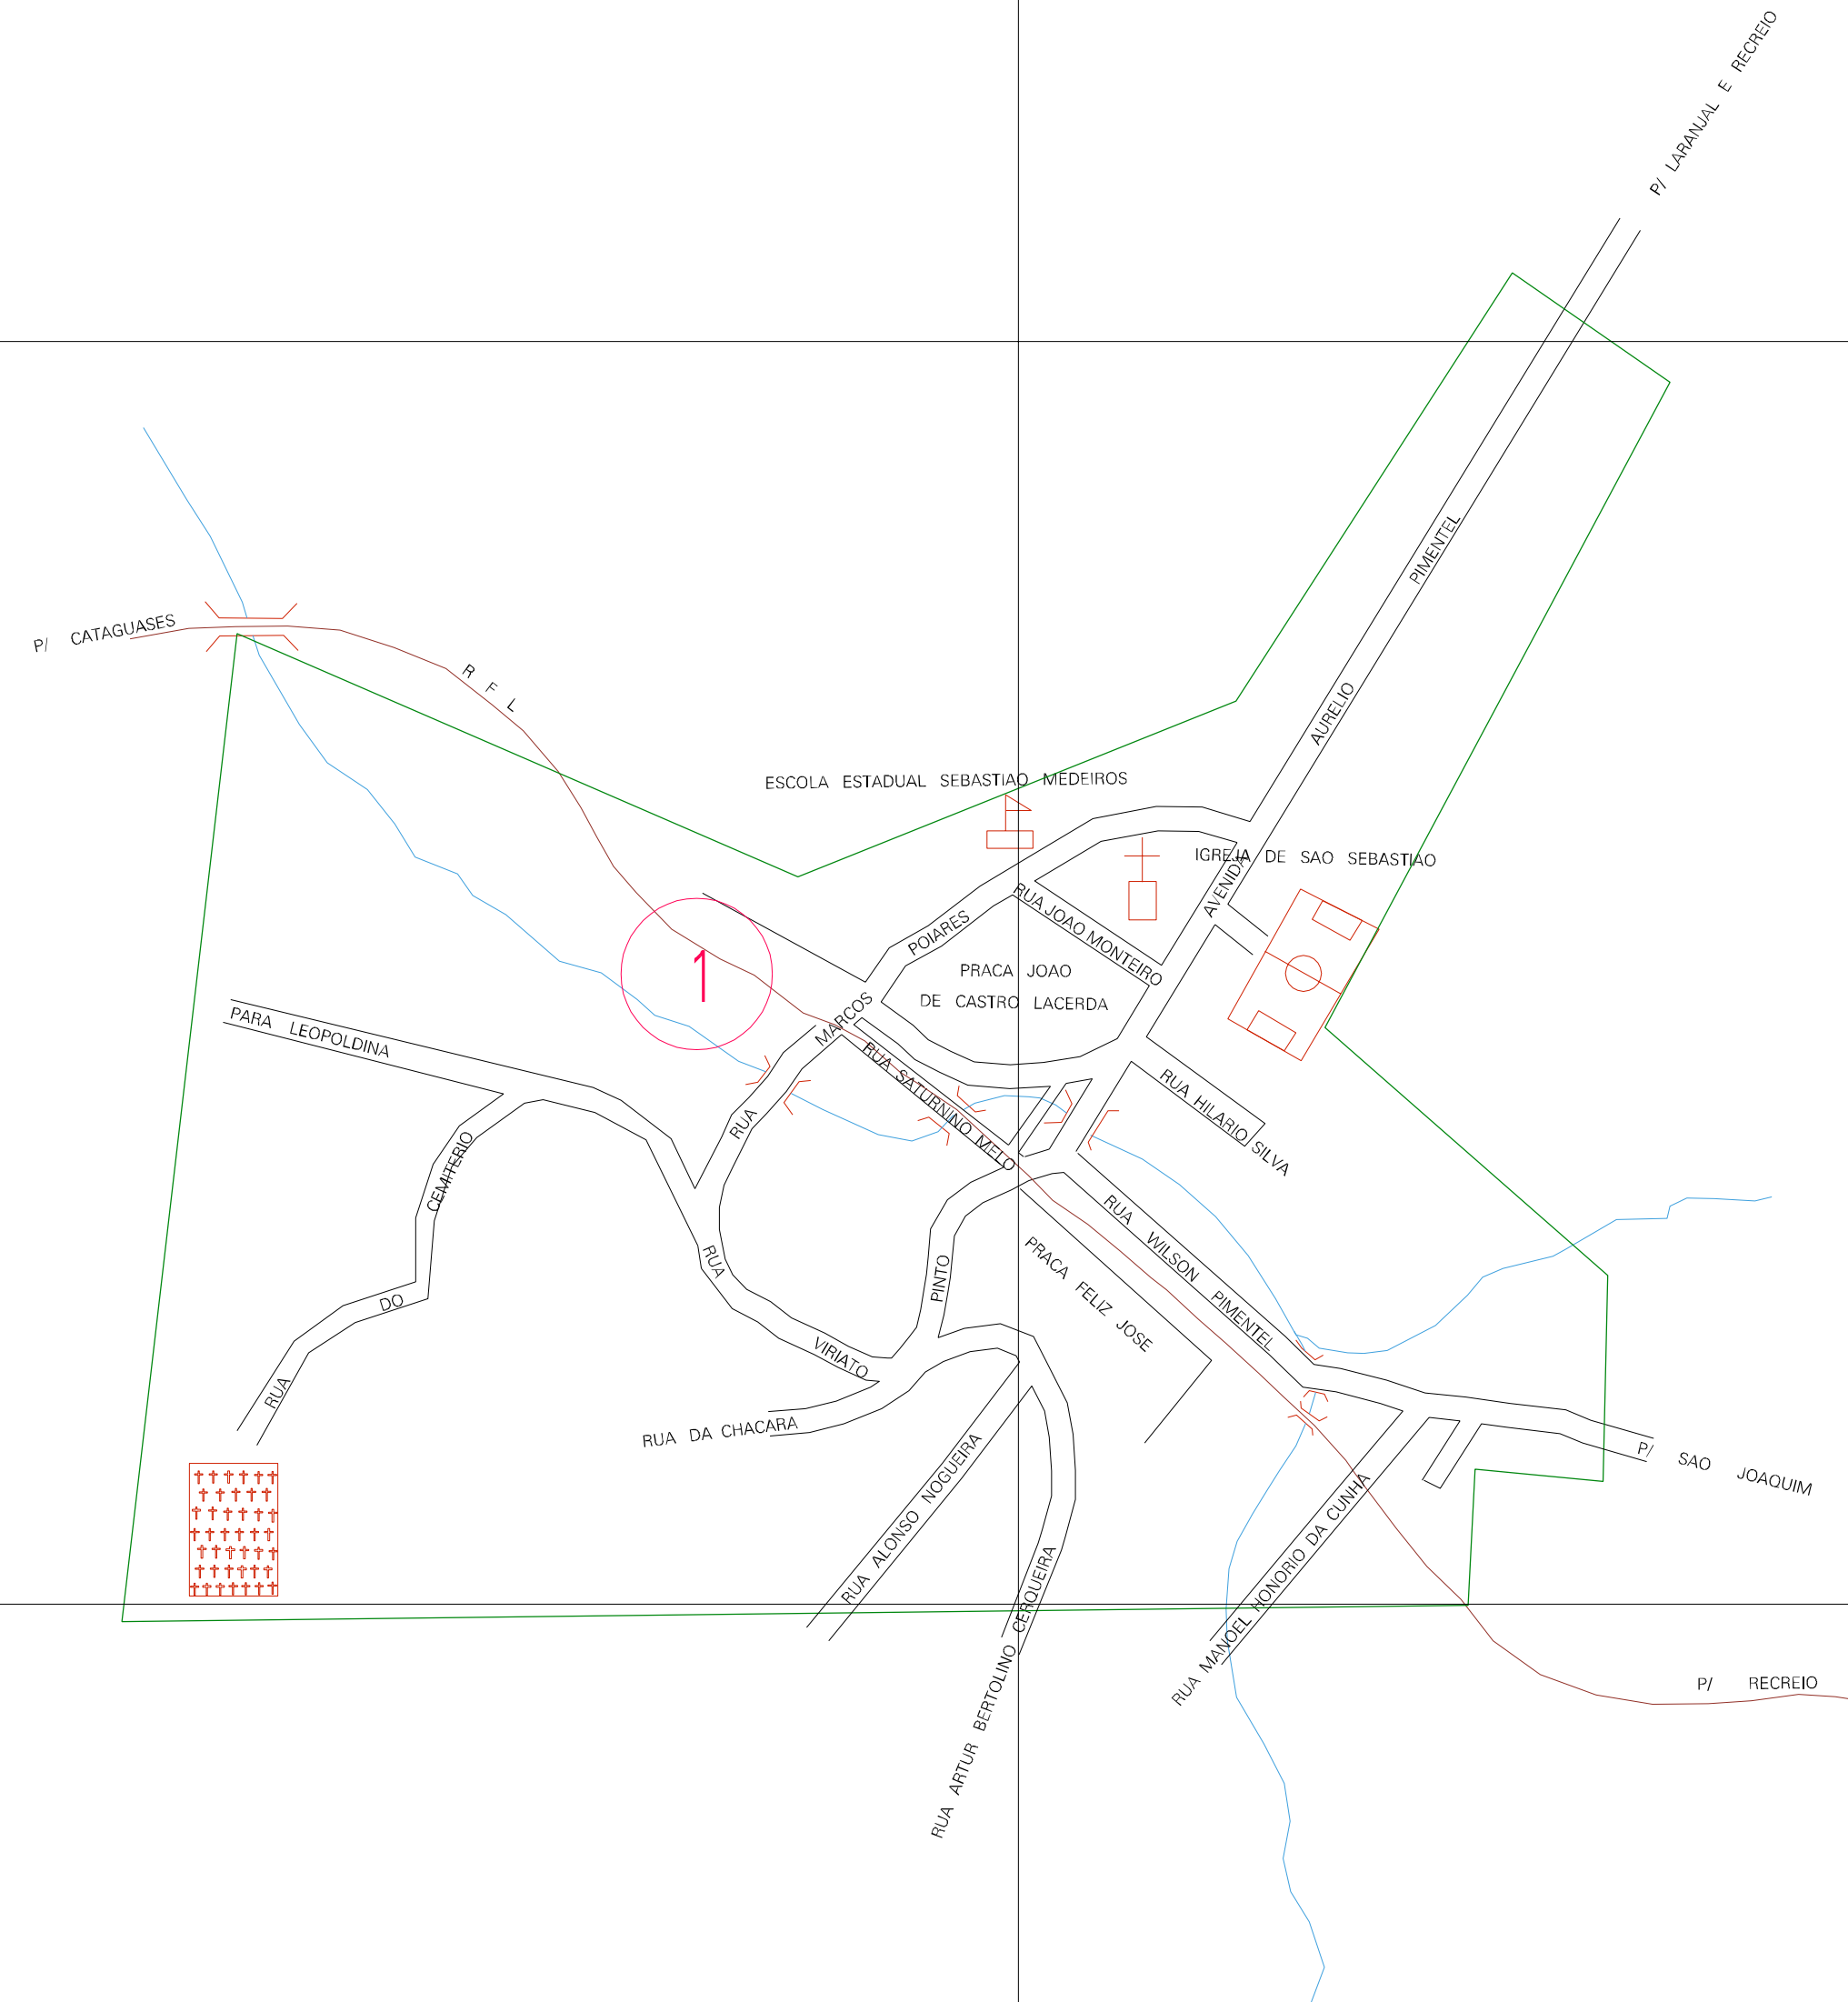

( 757.1, 7626)

( 758.1, 7626)

( 757.1, 7625.5)

( 758.1, 7625.5)

ESTADO DE MINAS GERAIS

Município: 31.38401  
LEOPOLDINA

Folha : 01 - 01

Arquivo: 313840125.dgn  
Limites(km): ( 756.6, 7625) - (758.6, 7627)

LEGENDA

- LIMITES
- Município ou Perimetro Urbano
  - Distrito
  - Subdistrito, RA, Zona ou similar
  - Bairro ou similar
  - Setor Constâncio

- CODIGOS
- 22306.05 Distrito (cod. do município + cod. do distrito)
  - 05.06 Subdistrito (cod. do distrito + cod. do subdistrito)
  - 003 Bairro (cod. do bairro no município)
  - 25 Setor (número do setor no distrito ou subdistrito)

MAPA URBANO DIGITAL  
FOLHA A1