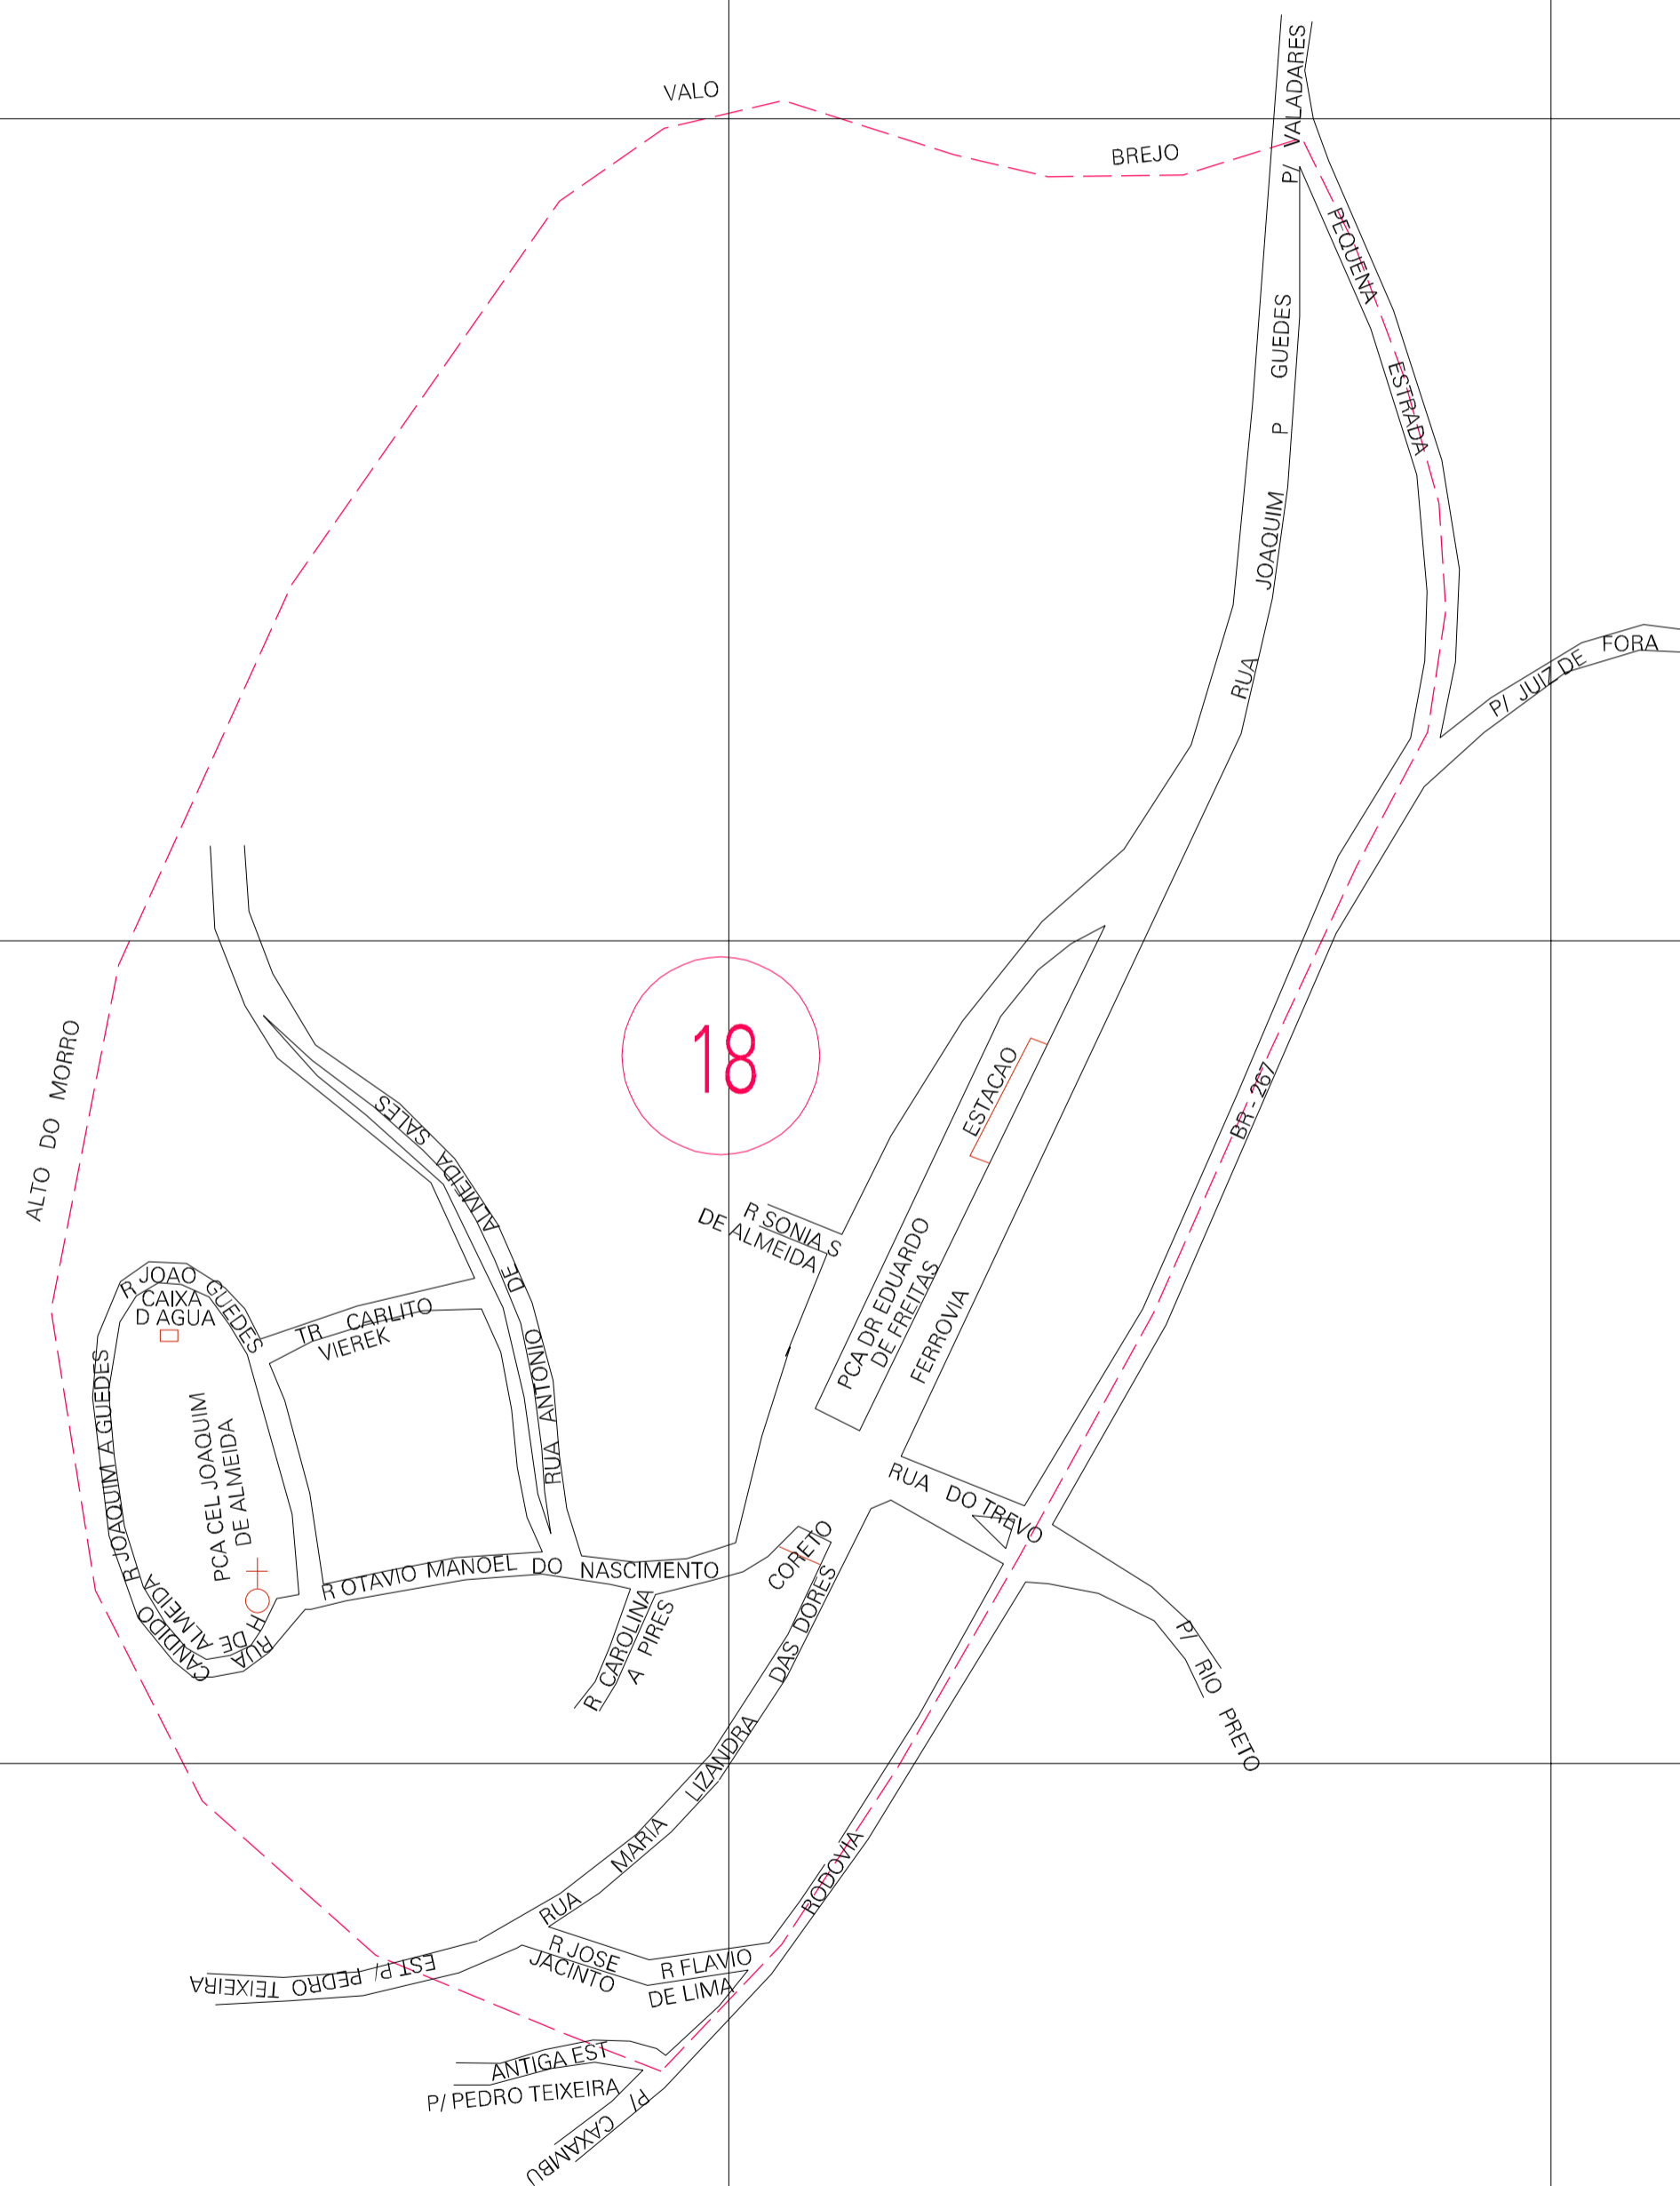

(636.65, 7590.25)

(637.65, 7590.25)

(636.65, 7589.75)

(637.65, 7589.75)

ESTADO DE MINAS GERAIS
Município: 31.38609
LIMA DUARTE

Folha : 01 - 01

Arquivo: 313860900001.dgn
Limites(km): (636.4, 7589.5) - (637.9, 7590.5)

LEGENDA

- LIMITES**
- Município ou Perímetro Urbano
 - Distrito
 - Subdistrito, RA, Zona ou similar
 - Bairro ou similar
 - Setor Censitário

- CODIGOS**
- 22306.05 Distrito (cod. do município + cod. do distrito)
 - 05.06 Subdistrito (cod. do distrito + cod. do subdistrito)
 - 003 Bairro (cod. do bairro no município)
 - 25 Setor (número do setor no distrito ou subdistrito)

**MAPA URBANO DIGITAL
FOLHA A1**